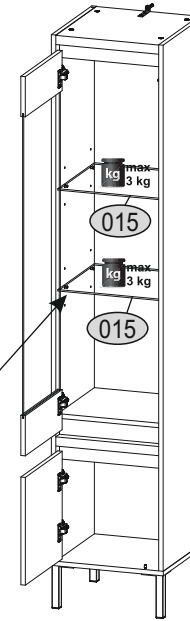

Installation manual

Palmor showcase high 1W1D

Version L

Version R

Code	Dimensions			Package	
	Height	Width	Depth	Qty	Packages
001	1836	400	16	1	1/3
002	1836	400	16	1	1/3
003	400	369	16/32	1	1/3
004	369	100	16/32	1	1/3
006	402	400	16	1	1/3
007	369	360	16	1	1/3
008	369	70	16	2	1/3
009	369	60	16	1	1/3
010	376	363	16	1	1/3
013	1837	387	3	1	1/3
014	1323	363	4	1	2/3
015	369	360	5	2	3/3
accessories				1	1/3

Accessories:

<p>10x d3</p> 	<p>4x k311.054</p> 	<p>4x a143</p> 	<p>4x s2</p> 
<p>4x b119</p> 	<p>1x n14</p> 	<p>1x p17 Ø6x50</p> 	<p>1x f3 Ø10x50</p> 
<p>4x e1 Ø7x50</p> 	<p>12x r1 Ø15x12</p> 	<p>8x l2</p> 	<p>12x r16 Ø5x24</p> 
<p>24x f1 Ø8x30</p> 	<p>36x p25 Ø3.5x16</p> 	<p>2x n260.01</p> 	<p>1x z1</p> 
<p>20x s4</p> 			

1

f1	r1	d3
x20	x12	x1

2

f1	b119	r16	d3
x4	x4	x12	x9

3

p25	a143
x8	x4

4

r16	r1	z1
-----	----	----

5

6

7

8

9

10

11

Version L