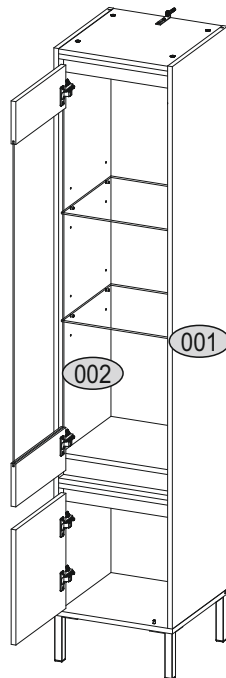

Installation manual

Palmor showcase high 1W1D

Version L

Version R

Code	Dimensions			Package	
	Height	Width	Depth	Qty	Packages
001	1836	400	16	1	1/3
002	1836	400	16	1	1/3
003	400	369	16/32	1	1/3
004	369	100	16/32	1	1/3
006	402	400	16	1	1/3
007	369	360	16	1	1/3
008	369	70	16	2	1/3
009	369	60	16	1	1/3
010	376	363	16	1	1/3
013	1837	387	3	1	1/3
014	1323	363	4	1	2/3
015	369	360	5	2	3/3
accessories				1	1/3

Accessories:

<p>10x d3</p> 	<p>4x k311.054</p> 	<p>4x a143</p> 	<p>4x s2</p> 
<p>4x b119</p> 	<p>1x n14</p> 	<p>1x p17 Ø6x50</p> 	<p>1x f3 Ø10x50</p> 
<p>4x e1 Ø7x50</p> 	<p>12x r1 Ø15x12</p> 	<p>8x l2</p> 	<p>12x r16 Ø5x24</p> 
<p>24x f1 Ø8x30</p> 	<p>36x p25 Ø3.5x16</p> 	<p>2x n260.01</p> 	<p>1x z1</p> 
<p>20x s4</p> 			

1

f1	r1	d3
x20	x12	x1

2

f1	b119	r16	d3
x4	x4	x12	x9

3

p25	a143
x8	x4

4

r16	r1	z1
-----	----	----

5

6

7

8

9

10

11

Version L