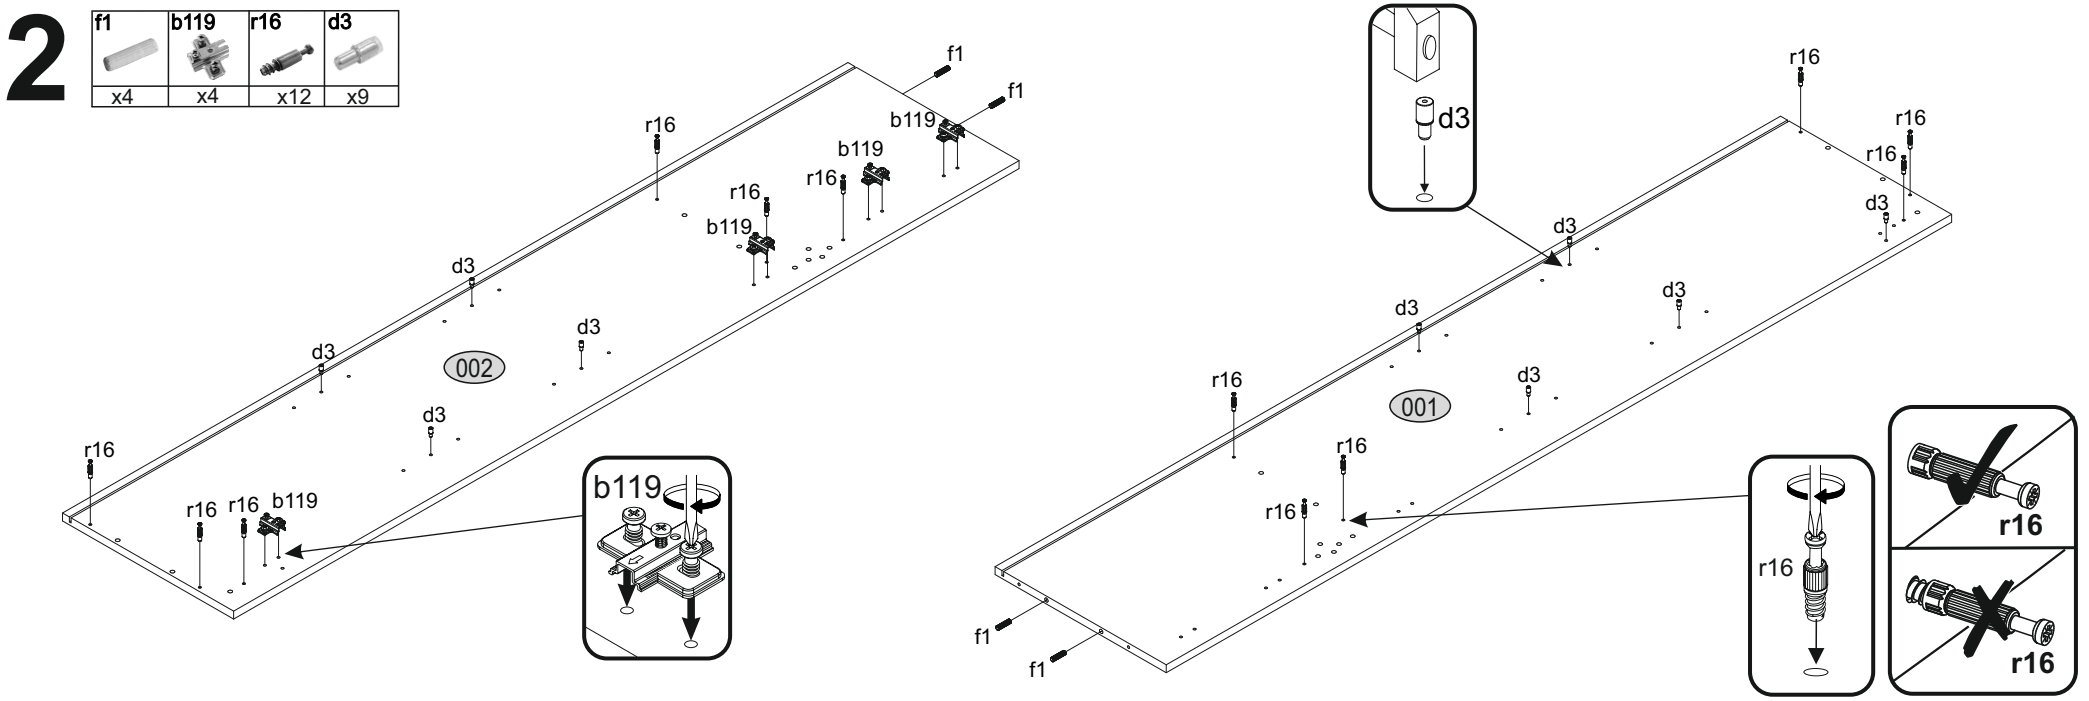

Installation manual

Palmor showcase high 1W1D

Version L

Version R

Code	Dimensions			Package	
	Height	Width	Depth	Qty	Packages
001	1836	400	16	1	1/3
002	1836	400	16	1	1/3
003	400	369	16/32	1	1/3
004	369	100	16/32	1	1/3
006	402	400	16	1	1/3
007	369	360	16	1	1/3
008	369	70	16	2	1/3
009	369	60	16	1	1/3
010	376	363	16	1	1/3
013	1837	387	3	1	1/3
014	1323	363	4	1	2/3
015	369	360	5	2	3/3
accessories				1	1/3

Accessories:

<p>10x d3</p> 	<p>4x k311.054</p> 	<p>4x a143</p> 	<p>4x s2</p> 
<p>4x b119</p> 	<p>1x n14</p> 	<p>1x p17 Ø6x50</p> 	<p>1x f3 Ø10x50</p> 
<p>4x e1 Ø7x50</p> 	<p>12x r1 Ø15x12</p> 	<p>8x l2</p> 	<p>12x r16 Ø5x24</p> 
<p>24x f1 Ø8x30</p> 	<p>36x p25 Ø3.5x16</p> 	<p>2x n260.01</p> 	<p>1x z1</p> 
<p>20x s4</p> 			

1

f1	r1	d3
x20	x12	x1

2

f1	b119	r16	d3
x4	x4	x12	x9

3

p25	a143
x8	x4

4

r16	r1	z1
-----	----	----