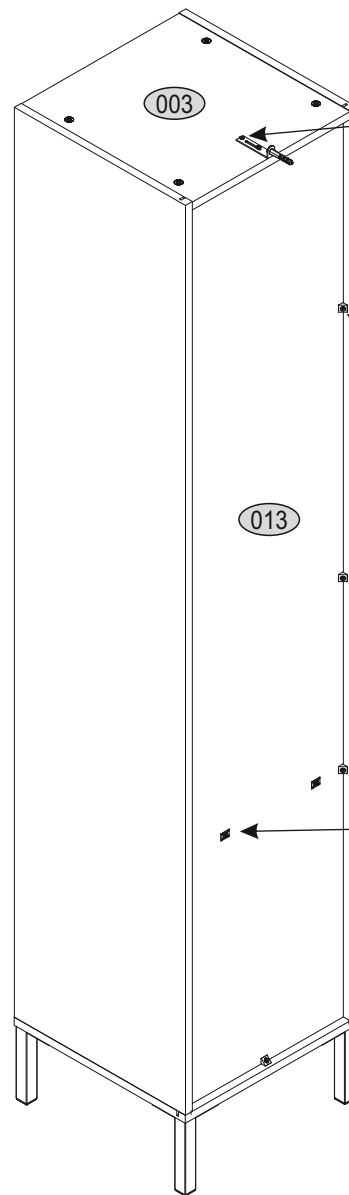

Installation manual

Palmor showcase high 1W1D

Version L

Version R

Code	Dimensions			Package	
	Height	Width	Depth	Qty	Packages
001	1836	400	16	1	1/3
002	1836	400	16	1	1/3
003	400	369	16/32	1	1/3
004	369	100	16/32	1	1/3
006	402	400	16	1	1/3
007	369	360	16	1	1/3
008	369	70	16	2	1/3
009	369	60	16	1	1/3
010	376	363	16	1	1/3
013	1837	387	3	1	1/3
014	1323	363	4	1	2/3
015	369	360	5	2	3/3
accessories				1	1/3

Accessories:

<p>10x d3</p> 	<p>4x k311.054</p> 	<p>4x a143</p> 	<p>4x s2</p> 
<p>4x b119</p> 	<p>1x n14</p> 	<p>1x p17 Ø6x50</p> 	<p>1x f3 Ø10x50</p> 
<p>4x e1 Ø7x50</p> 	<p>12x r1 Ø15x12</p> 	<p>8x l2</p> 	<p>12x r16 Ø5x24</p> 
<p>24x f1 Ø8x30</p> 	<p>36x p25 Ø3.5x16</p> 	<p>2x n260.01</p> 	<p>1x z1</p> 
<p>20x s4</p> 			

1

f1	r1	d3
x20	x12	x1

2

f1	b119	r16	d3
x4	x4	x12	x9

3

p25	a143
x8	x4

4

r16	r1	z1
-----	----	----

5

6

7

8

9

10

11

Version L