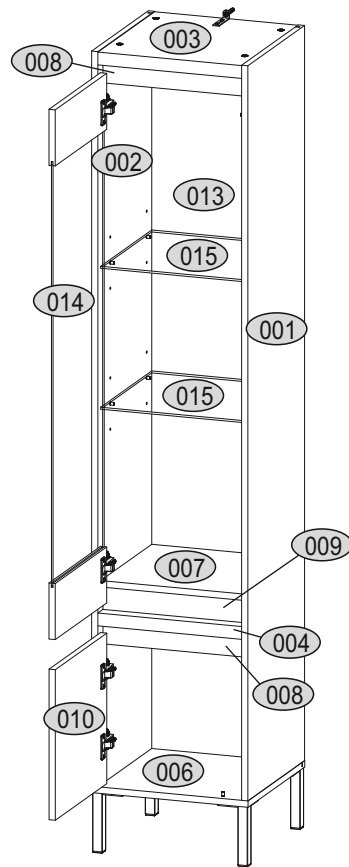

Installation manual

Palmor showcase high 1W1D

Version L

Version R

Code	Dimensions			Package	
	Height	Width	Depth	Qty	Packages
001	1836	400	16	1	1/3
002	1836	400	16	1	1/3
003	400	369	16/32	1	1/3
004	369	100	16/32	1	1/3
006	402	400	16	1	1/3
007	369	360	16	1	1/3
008	369	70	16	2	1/3
009	369	60	16	1	1/3
010	376	363	16	1	1/3
013	1837	387	3	1	1/3
014	1323	363	4	1	2/3
015	369	360	5	2	3/3
accessories				1	1/3

Accessories:

<p>10x d3</p> 	<p>4x k311.054</p> 	<p>4x a143</p> 	<p>4x s2</p> 
<p>4x b119</p> 	<p>1x n14</p> 	<p>1x p17 Ø6x50</p> 	<p>1x f3 Ø10x50</p> 
<p>4x e1 Ø7x50</p> 	<p>12x r1 Ø15x12</p> 	<p>8x l2</p> 	<p>12x r16 Ø5x24</p> 
<p>24x f1 Ø8x30</p> 	<p>36x p25 Ø3.5x16</p> 	<p>2x n260.01</p> 	<p>1x z1</p> 
<p>20x s4</p> 			

1

f1	r1	d3
x20	x12	x1

2

f1	b119	r16	d3
x4	x4	x12	x9

3

p25	a143
x8	x4

4

r16	r1	z1
-----	----	----