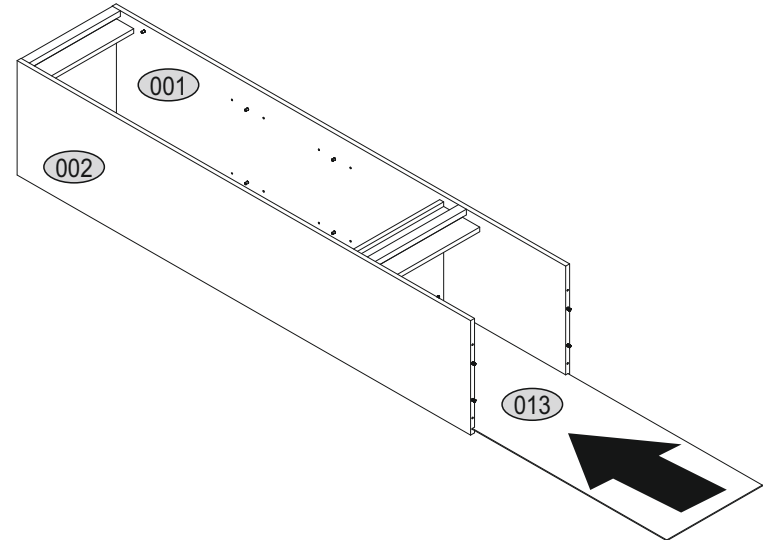

3

p25	a143
x8	x4

4

r16	r1	z1

5

6