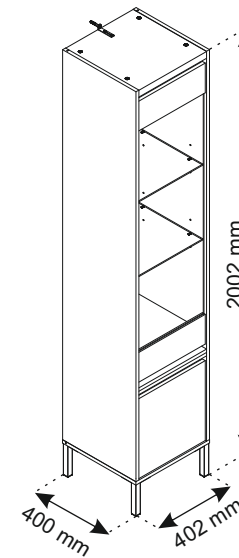

Installation manual

Palmor showcase high 1W1D

Version L

Version R

Code	Dimensions			Package	
	Height	Width	Depth	Qty	Packages
001	1836	400	16	1	1/3
002	1836	400	16	1	1/3
003	400	369	16/32	1	1/3
004	369	100	16/32	1	1/3
006	402	400	16	1	1/3
007	369	360	16	1	1/3
008	369	70	16	2	1/3
009	369	60	16	1	1/3
010	376	363	16	1	1/3
013	1837	387	3	1	1/3
014	1323	363	4	1	2/3
015	369	360	5	2	3/3
accessories				1	1/3

Accessories:

<p>10x d3</p> 	<p>4x k311.054</p> 	<p>4x a143</p> 	<p>4x s2</p> 
<p>4x b119</p> 	<p>1x n14</p> 	<p>1x p17 Ø6x50</p> 	<p>1x f3 Ø10x50</p> 
<p>4x e1 Ø7x50</p> 	<p>12x r1 Ø15x12</p> 	<p>8x l2</p> 	<p>12x r16 Ø5x24</p> 
<p>24x f1 Ø8x30</p> 	<p>36x p25 Ø3.5x16</p> 	<p>2x n260.01</p> 	<p>1x z1</p> 
<p>20x s4</p> 			

1

f1	r1	d3
x20	x12	x1

2

f1	b119	r16	d3
x4	x4	x12	x9

3

p25	a143
x8	x4

4

r16	r1	z1
-----	----	----