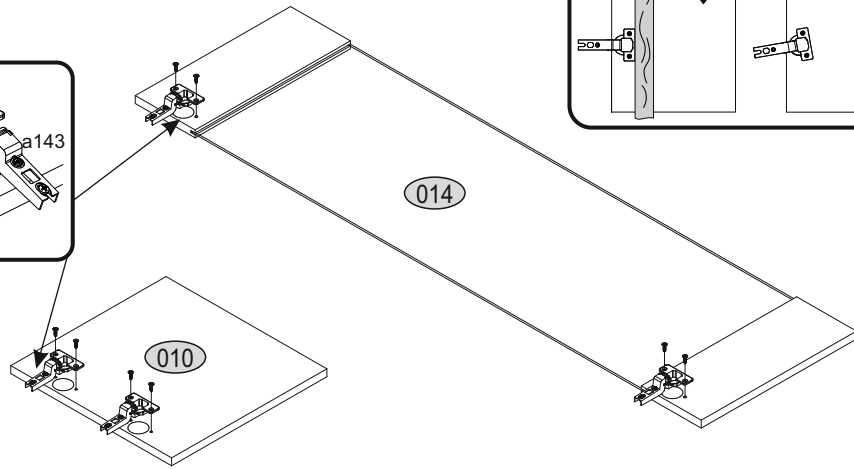

Installation manual

Palmor showcase high 1W1D

Version L

Version R

Code	Dimensions			Package	
	Height	Width	Depth	Qty	Packages
001	1836	400	16	1	1/3
002	1836	400	16	1	1/3
003	400	369	16/32	1	1/3
004	369	100	16/32	1	1/3
006	402	400	16	1	1/3
007	369	360	16	1	1/3
008	369	70	16	2	1/3
009	369	60	16	1	1/3
010	376	363	16	1	1/3
013	1837	387	3	1	1/3
014	1323	363	4	1	2/3
015	369	360	5	2	3/3
accessories				1	1/3

1

f1	r1	d3
x20	x12	x1

2

f1	b119	r16	d3
x4	x4	x12	x9

3

p25	a143
x8	x4

4

r16	r1	z1
-----	----	----