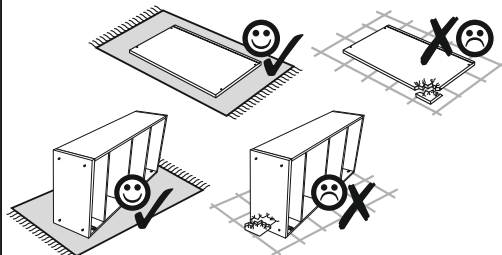

Installation manual

Palmor showcase high 1W1D

Version L

Version R

Code	Dimensions			Package	
	Height	Width	Depth	Qty	Packages
001	1836	400	16	1	1/3
002	1836	400	16	1	1/3
003	400	369	16/32	1	1/3
004	369	100	16/32	1	1/3
006	402	400	16	1	1/3
007	369	360	16	1	1/3
008	369	70	16	2	1/3
009	369	60	16	1	1/3
010	376	363	16	1	1/3
013	1837	387	3	1	1/3
014	1323	363	4	1	2/3
015	369	360	5	2	3/3
accessories				1	1/3