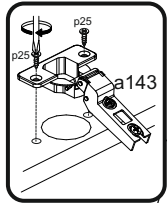

Installation manual

Palmor showcase high 1W1D

Version L

Version R

Code	Dimensions			Package	
	Height	Width	Depth	Qty	Packages
001	1836	400	16	1	1/3
002	1836	400	16	1	1/3
003	400	369	16/32	1	1/3
004	369	100	16/32	1	1/3
006	402	400	16	1	1/3
007	369	360	16	1	1/3
008	369	70	16	2	1/3
009	369	60	16	1	1/3
010	376	363	16	1	1/3
013	1837	387	3	1	1/3
014	1323	363	4	1	2/3
015	369	360	5	2	3/3
accessories				1	1/3

Accessories:

<p>10x d3</p> 	<p>4x k311.054</p> 	<p>4x a143</p> 	<p>4x s2</p> 
<p>4x b119</p> 	<p>1x n14</p> 	<p>1x p17 Ø6x50</p> 	<p>1x f3 Ø10x50</p> 
<p>4x e1 Ø7x50</p> 	<p>12x r1 Ø15x12</p> 	<p>8x l2</p> 	<p>12x r16 Ø5x24</p> 
<p>24x f1 Ø8x30</p> 	<p>36x p25 Ø3.5x16</p> 	<p>2x n260.01</p> 	<p>1x z1</p> 
<p>20x s4</p> 			

1

f1	r1	d3
x20	x12	x1

2

f1	b119	r16	d3
x4	x4	x12	x9

3

p25	a143
x8	x4

4

r16	r1	z1
-----	----	----