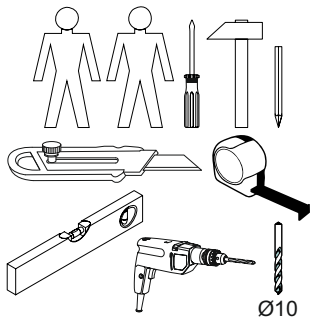

Installation manual

Palmor showcase high 1W1D

Version L

Version R

Code	Dimensions			Package	
	Height	Width	Depth	Qty	Packages
001	1836	400	16	1	1/3
002	1836	400	16	1	1/3
003	400	369	16/32	1	1/3
004	369	100	16/32	1	1/3
006	402	400	16	1	1/3
007	369	360	16	1	1/3
008	369	70	16	2	1/3
009	369	60	16	1	1/3
010	376	363	16	1	1/3
013	1837	387	3	1	1/3
014	1323	363	4	1	2/3
015	369	360	5	2	3/3
accessories				1	1/3

Accessories:

<p>10x d3</p> 	<p>4x k311.054</p> 	<p>4x a143</p> 	<p>4x s2</p> 
<p>4x b119</p> 	<p>1x n14</p> 	<p>1x p17 Ø6x50</p> 	<p>1x f3 Ø10x50</p> 
<p>4x e1 Ø7x50</p> 	<p>12x r1 Ø15x12</p> 	<p>8x l2</p> 	<p>12x r16 Ø5x24</p> 
<p>24x f1 Ø8x30</p> 	<p>36x p25 Ø3.5x16</p> 	<p>2x n260.01</p> 	<p>1x z1</p> 
<p>20x s4</p> 			

1

f1	r1	d3
x20	x12	x1

2

f1	b119	r16	d3
x4	x4	x12	x9

3

p25	a143
x8	x4

4

r16	r1	z1
-----	----	----