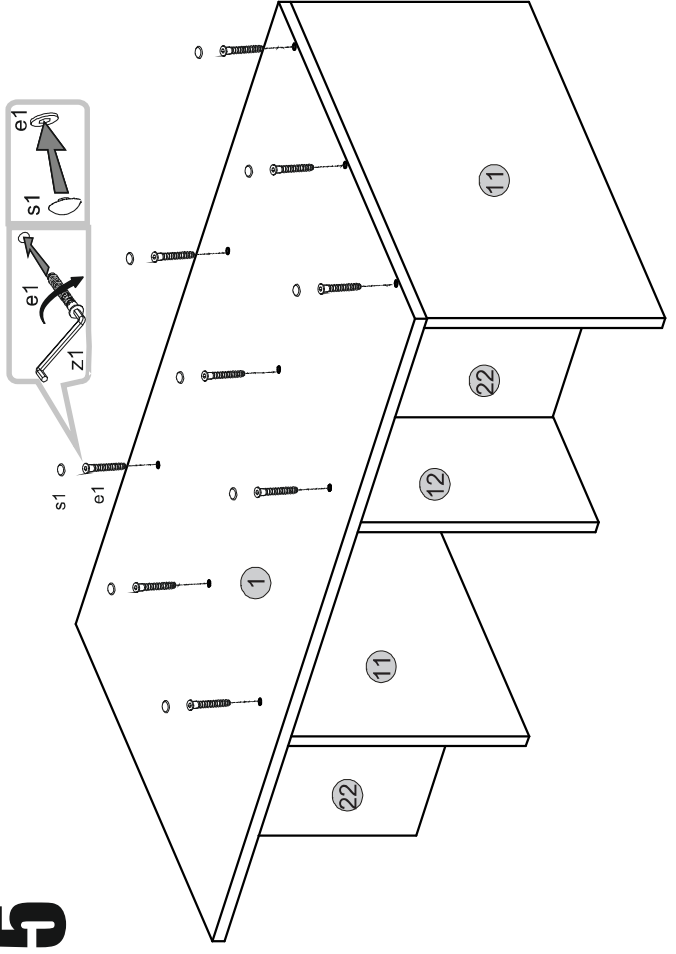

Installation manual

OMELA

Element symbol	Dimensions		Code	Package
	Height	Width		
1	1068	600	OMELA.001	2/4
2	1448	420	OMELA.002	2/4
3	1448	420	OMELA.003	2/4
4	1784	335	OMELA.004	1/4
5	1443	335	OMELA.005	3/4
6	1449	335	OMELA.006	1/4
7	1449	335	OMELA.007	1/4
8	1449	335	OMELA.008	3/4
9	1449	280	OMELA.009	2/4
10	1449	280	OMELA.010	2/4
11	599	319	OMELA.011	1/4 3/4
12	599	319	OMELA.012	2/4
13	1768	100	OMELA.013	1/4
14	476	335	OMELA.014	1/4
15	328	420	OMELA.015	3/4
16	328	420	OMELA.016	3/4
17	328	420	OMELA.017	3/4
18	1132	120	OMELA.018	1/4
19	1136	116	OMELA.019	1/4
20	328	335	OMELA.020	3/4
21	328	335	OMELA.021	1/4
22	340	318	OMELA.022	1/4 3/4
23	328	280	OMELA.023	3/4
24	328	280	OMELA.024	3/4
25	686	116	OMELA.025	1/4
26	502	100	OMELA.026	2/4
27	502	100	OMELA.027	1/4
28	301	116	OMELA.028	4/4
29	335	100	OMELA.029	2/4
30	250	100	OMELA.030	1/4
31	250	100	OMELA.031	1/4
32	1454	354	OMELA.034	3/4
33	349	1441	OMELA.035	3/4
34	347	1434	OMELA.036	3/4
35	520	236	OMELA.037	3/4
36	1443	357	OMELA.032	4/4
accessories				1/4

11

9

12

10

13

14

15

16

18

17

19

20

21