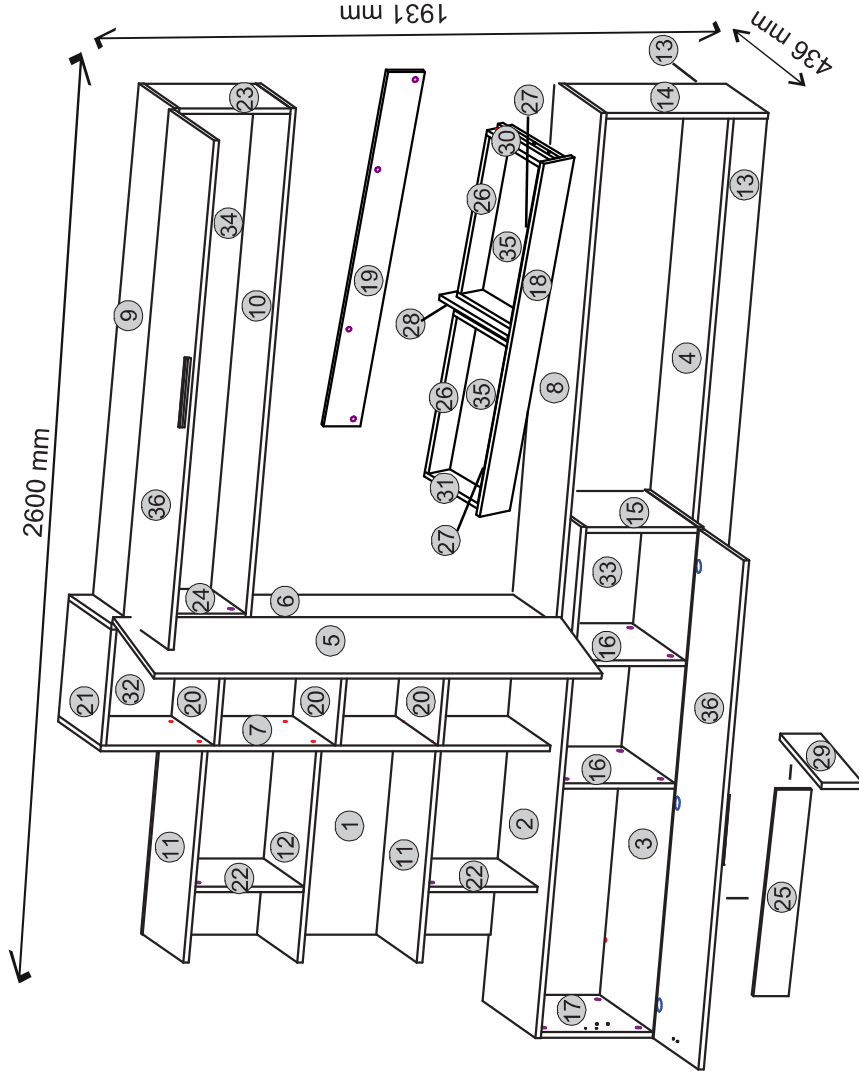

Installation manual

OMELA

Element symbol	Dimensions		Code	Package
	Height	Width		
1	1068	600	OMELA.001	2/4
2	1448	420	OMELA.002	2/4
3	1448	420	OMELA.003	2/4
4	1784	335	OMELA.004	1/4
5	1443	335	OMELA.005	3/4
6	1449	335	OMELA.006	1/4
7	1449	335	OMELA.007	1/4
8	1449	335	OMELA.008	3/4
9	1449	280	OMELA.009	2/4
10	1449	280	OMELA.010	2/4
11	599	319	OMELA.011	1/4 3/4
12	599	319	OMELA.012	2/4
13	1768	100	OMELA.013	1/4
14	476	335	OMELA.014	1/4
15	328	420	OMELA.015	3/4
16	328	420	OMELA.016	3/4
17	328	420	OMELA.017	3/4
18	1132	120	OMELA.018	1/4
19	1136	116	OMELA.019	1/4
20	328	335	OMELA.020	3/4
21	328	335	OMELA.021	1/4
22	340	318	OMELA.022	1/4 3/4
23	328	280	OMELA.023	3/4
24	328	280	OMELA.024	3/4
25	686	116	OMELA.025	1/4
26	502	100	OMELA.026	2/4
27	502	100	OMELA.027	1/4
28	301	116	OMELA.028	4/4
29	335	100	OMELA.029	2/4
30	250	100	OMELA.030	1/4
31	250	100	OMELA.031	1/4
32	1454	354	OMELA.034	3/4
33	349	1441	OMELA.035	3/4
34	347	1434	OMELA.036	3/4
35	520	236	OMELA.037	3/4
36	1443	357	OMELA.032	4/4
accessories				1/4

10x	k1	2x	44x	50x	50x	50x	50x	50x
1x	f13	250 mm L-250	φ3.5x16 mm	φ45x2mm f16	φ45x60 mm	φ45x60 mm	φ10 mm	φ45x60 mm
3x	φ42,000	10x	45x	45x	45x	45x	3x	2x
2x60	2x60	φ4x80 mm	φ4x80 mm	φ4x80 mm	φ4x80 mm	φ4x80 mm	φ10 mm	φ4x80 mm
2x80	2x80	2x	12x	85x	85x	85x	9x	9x
φ4x52 mm	n14	φ4x17 mm d1	φ4x17 mm d1	φ8x30 mm	φ8x30 mm	φ8x30 mm	φ10 mm	φ4x60 mm
1x	n14	φ5x60 mm	φ5x60 mm	φ5x60 mm	φ5x60 mm	φ5x60 mm	φ5x60 mm	φ5x60 mm
1x	p17	n9	n9	n9	n9	n9	n9	n9
1x	z1	z1	z1	z1	z1	z1	z1	z1

11

9

12

10

13

14

15

16

18

17

19

20

21