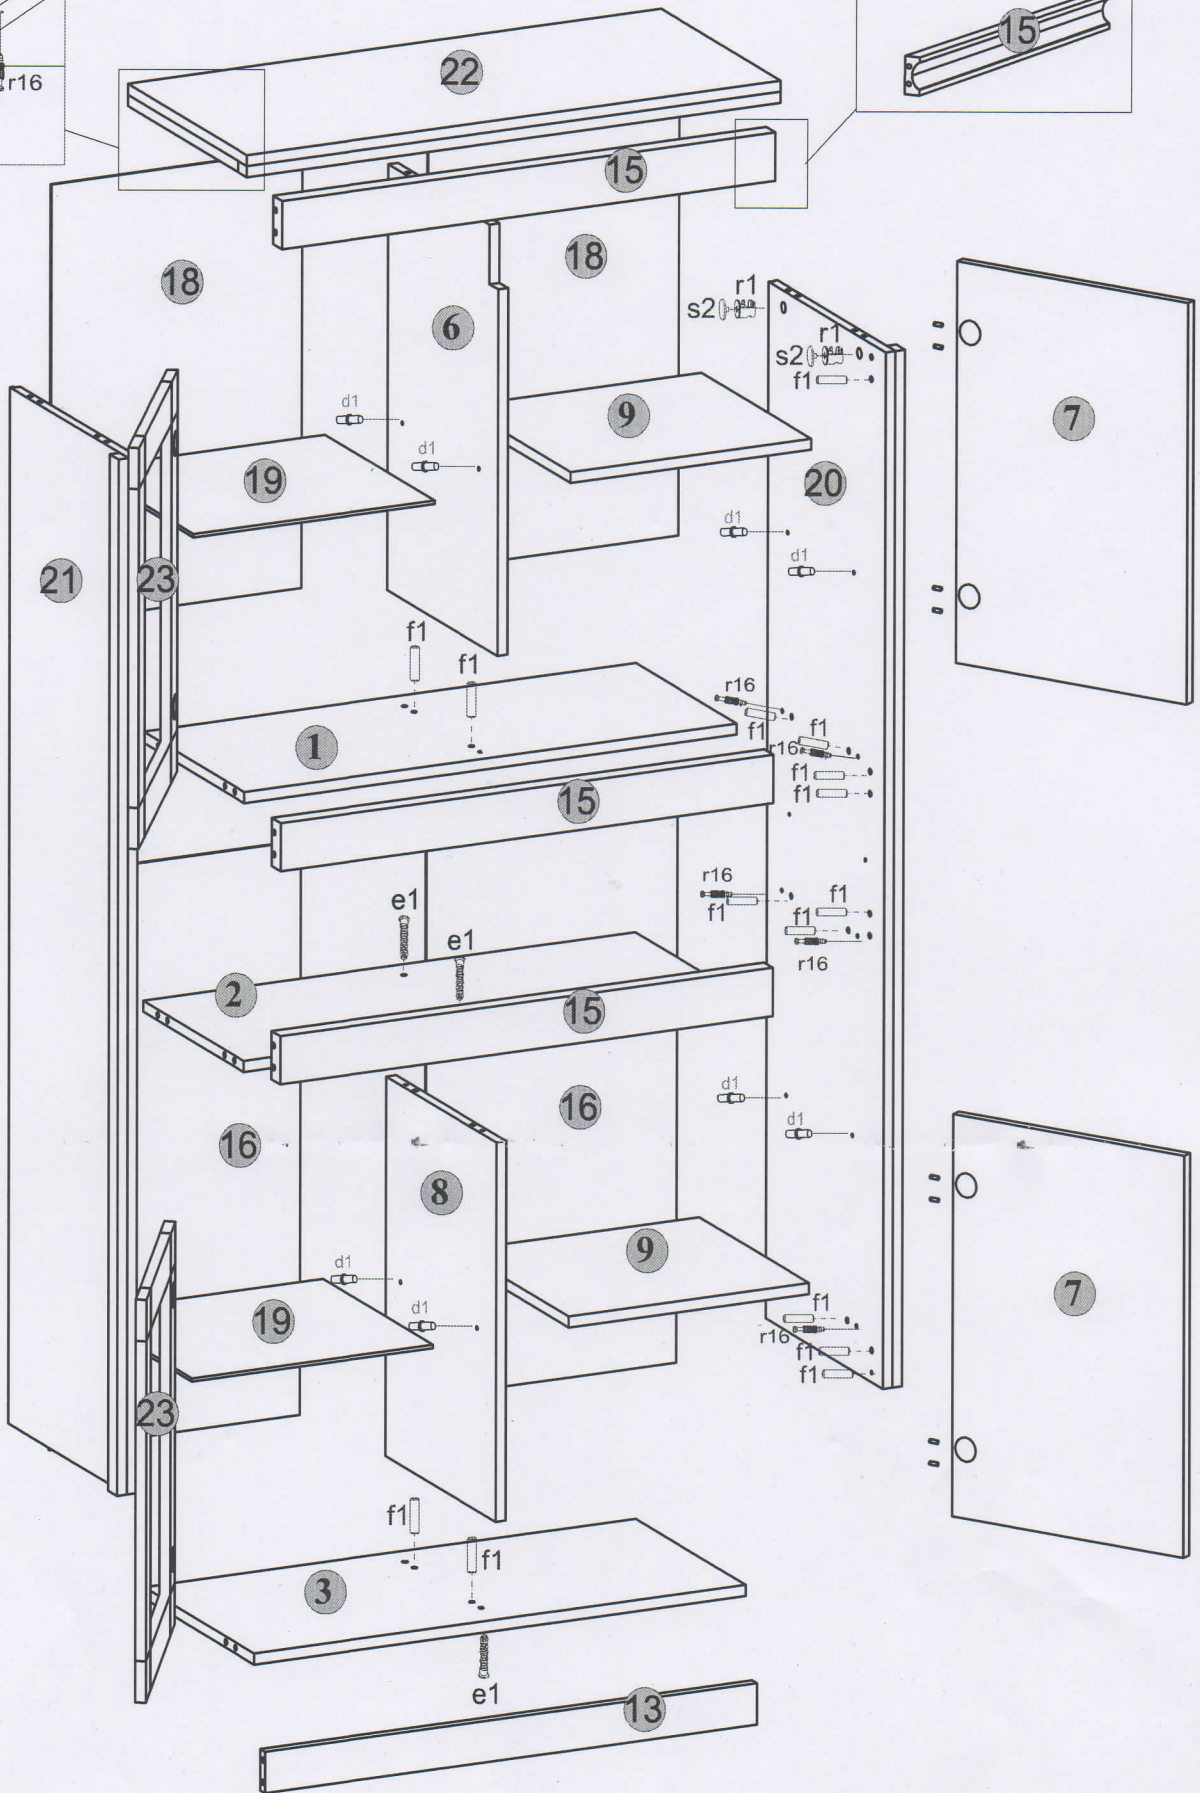

**AIDONITSA**

**ΟΔΗΓΙΕΣ ΑΡΜΟΛΟΓΗΣΗΣ**

**Norton**  
**ΒΙΤΡΙΝΑ 2D2W1S**

**87\*40\*153.5**

[www.aidonitsa.gr](http://www.aidonitsa.gr)

Nº					
1	K-326	804	339	16	1
2	K-327	804	339	16	1
3	K-328	804	369	16	1
4	K-533	747	100	16	1
5	K-534	747	100	16	1
6	K-134	617	369	16	1
7	K-004	582	398	16	2
8	K-135	549	369	16	1
9	K-329	394	369	16	2
10	K-535	350	100	16	1
11	K-536	350	100	16	1
12	K-016	170	798	16	1
13	K-428	60	804	16	1
14	K-429	60	318	16	1
15	K-430	60	804	30	3
16	K-624	832	410	3	2
17	K-625	761	332	3	1
18	K-626	635	410	3	2
19	K-330	394	369	5	2
20	K-136	1502	398	16/32	1
21	K-137	1502	398	16/32	1
22	K-211	870	400	16/32/32	1
23	K-017	582	398	16	2