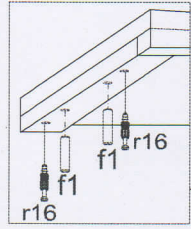

**AIDONITSA**

**ΟΔΗΓΙΕΣ ΑΡΜΟΛΟΓΗΣΗΣ**

**Norton**  
**ΒΙΤΡΙΝΑ 2D2W1S**

**87\*40\*153.5**

[www.aidonitsa.gr](http://www.aidonitsa.gr)

Nº					
1	K-326	804	339	16	1
2	K-327	804	339	16	1
3	K-328	804	369	16	1
4	K-533	747	100	16	1
5	K-534	747	100	16	1
6	K-134	617	369	16	1
7	K-004	582	398	16	2
8	K-135	549	369	16	1
9	K-329	394	369	16	2
10	K-535	350	100	16	1
11	K-536	350	100	16	1
12	K-016	170	798	16	1
13	K-428	60	804	16	1
14	K-429	60	318	16	1
15	K-430	60	804	30	3
16	K-624	832	410	3	2
17	K-625	761	332	3	1
18	K-626	635	410	3	2
19	K-330	394	369	5	2
20	K-136	1502	398	16/32	1
21	K-137	1502	398	16/32	1
22	K-211	870	400	16/32/32	1
23	K-017	582	398	16	2