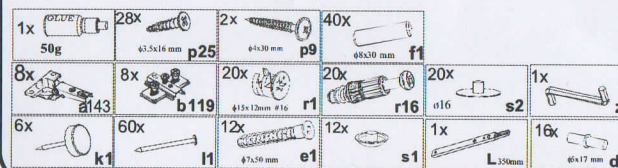

**AIDONITSA**

**ΟΔΗΓΙΕΣ ΑΡΜΟΛΟΓΗΣΗΣ**

**Norton**  
**ΒΙΤΡΙΝΑ 2D2W1S**

**87\*40\*153.5**

[www.aidonitsa.gr](http://www.aidonitsa.gr)

Nº					
1	K-326	804	339	16	1
2	K-327	804	339	16	1
3	K-328	804	369	16	1
4	K-533	747	100	16	1
5	K-534	747	100	16	1
6	K-134	617	369	16	1
7	K-004	582	398	16	2
8	K-135	549	369	16	1
9	K-329	394	369	16	2
10	K-535	350	100	16	1
11	K-536	350	100	16	1
12	K-016	170	798	16	1
13	K-428	60	804	16	1
14	K-429	60	318	16	1
15	K-430	60	804	30	3
16	K-624	832	410	3	2
17	K-625	761	332	3	1
18	K-626	635	410	3	2
19	K-330	394	369	5	2
20	K-136	1502	398	16/32	1
21	K-137	1502	398	16/32	1
22	K-211	870	400	16/32/32	1
23	K-017	582	398	16	2