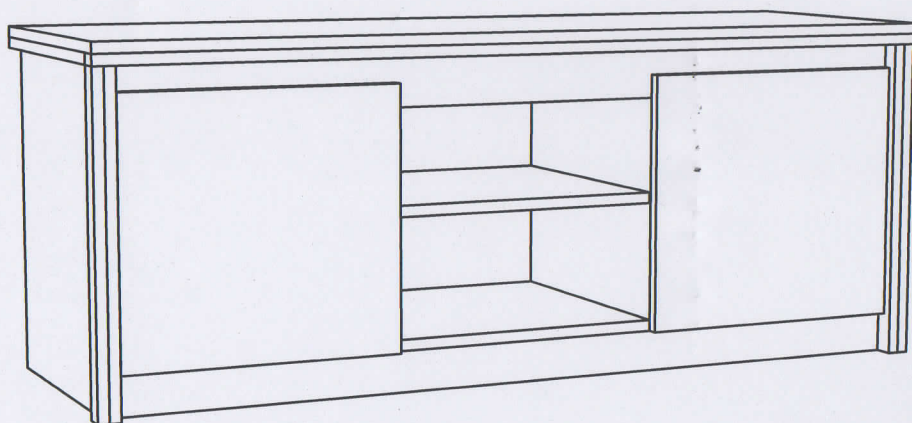

AIDONITSA

ΟΔΗΓΙΕΣ ΑΡΜΟΛΟΓΗΣΗΣ

Norton
ΕΠΙΠΛΟ TV 2D

127*42*50.5

www.aidonitsa.gr

No					
1	K-614	437	1222	3	1
2	K-207	1270	420	16/32/32	1
3	K-415	60	1204	16	1
4	K-416	70	1204	30	1
5	K-316	1204	389	16	1
6	K-317	400	386	16/32	1
7	K-122	396	389	16	1
8	K-123	396	389	16	1
9	K-124	472	418	16	1
10	K-125	472	418	16	1
11	K-011	376	300	16	2