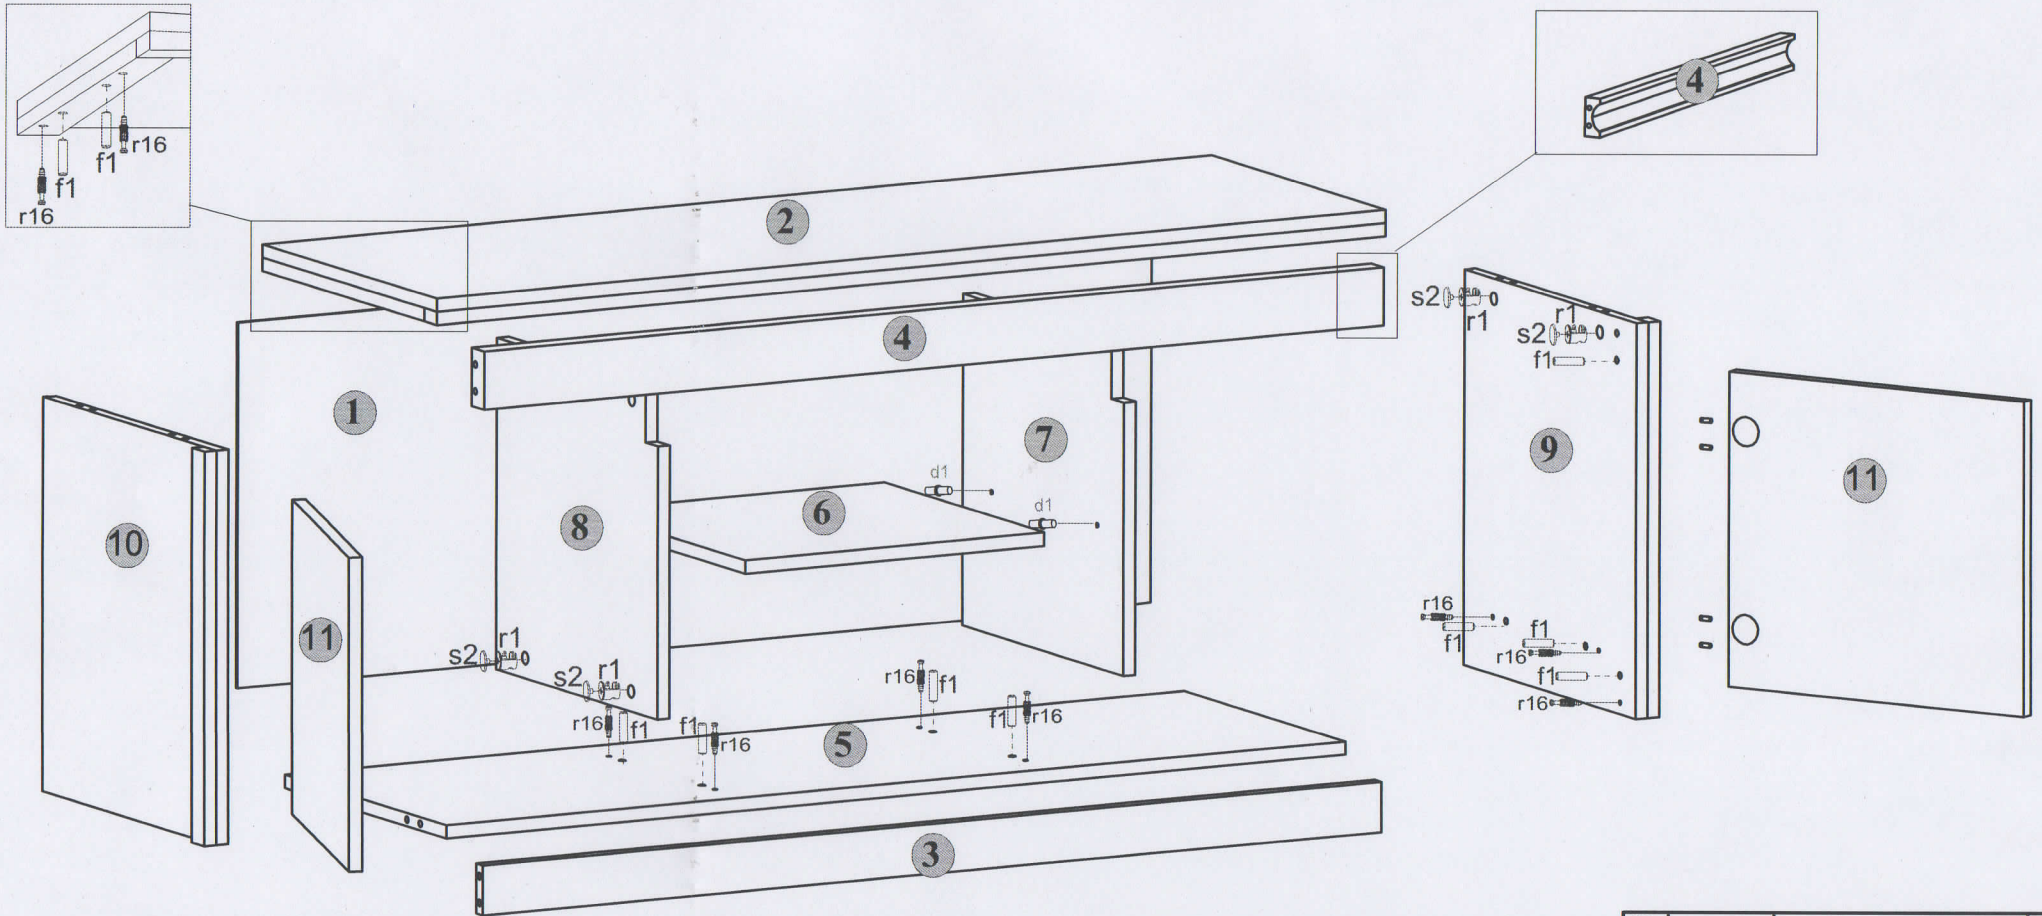

AIDONITSA

ΟΔΗΓΙΕΣ ΑΡΜΟΛΟΓΗΣΗΣ

Norton
ΕΠΙΠΛΟ TV 2D

127*42*50.5

www.aidonitsa.gr

No					
1	K-614	437	1222	3	1
2	K-207	1270	420	16/32/32	1
3	K-415	60	1204	16	1
4	K-416	70	1204	30	1
5	K-316	1204	389	16	1
6	K-317	400	386	16/32	1
7	K-122	396	389	16	1
8	K-123	396	389	16	1
9	K-124	472	418	16	1
10	K-125	472	418	16	1
11	K-011	376	300	16	2