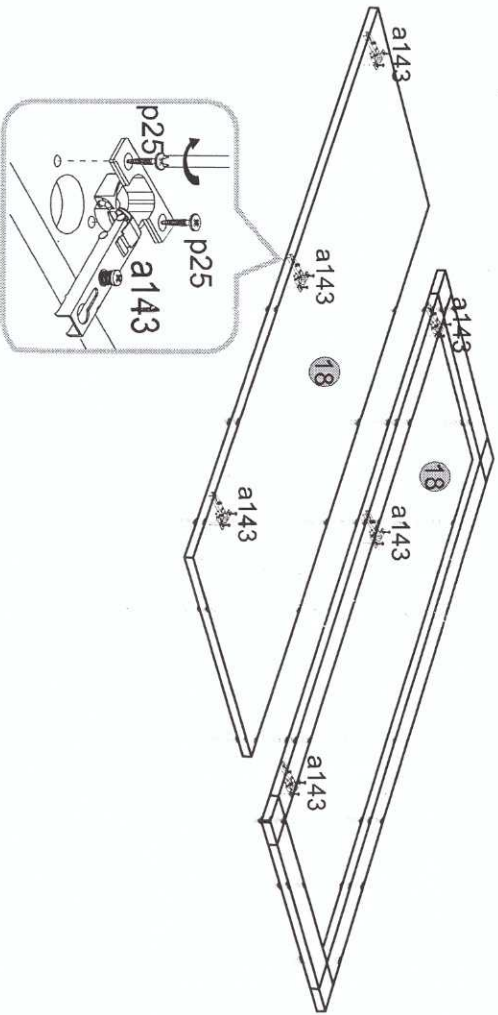

# Installation manual

NORTON: REG\_1W3S,1D3S,3S

12x		1x		16x		1x	
1x		1x		3x		6x	
2x		12x		12x		46x	
12x		40x		16x		16x	
4x		70x		3x		3x	

Element symbol	Dimensions	Code	Package
1	2068 398 16/32	1 K-128	1/1
2	2068 398 16/32	1 K-129	1/1
3	447 100 16	3 K-525	1/1
4	447 100 16	3 K-526	1/1
5	350 100 16	3 K-527	1/1 2/2
6	350 100 16	3 K-528	1/1
7	1407 522 3	1 K-618	1/1
8	626 522 3	1 K-619	1/1
9	461 332 3	3 K-620	1/1
10	570 400 16/32/32	1 K-209	2/2
11	504 369 16	1 K-320	4/4
12	60 504 16	1 K-421	2/2
13	60 504 16	1 K-422	2/2
14	170 498 16	3 K-012	3/3
15	70 504 30	3 K-423	2/2
16	504 345 16	3 K-321	1/1
17	504 339 16	1 K-322	2/2
18	1354 498 16	1 K-013	5/5

1

2

3

4

5

6

REG\_3S