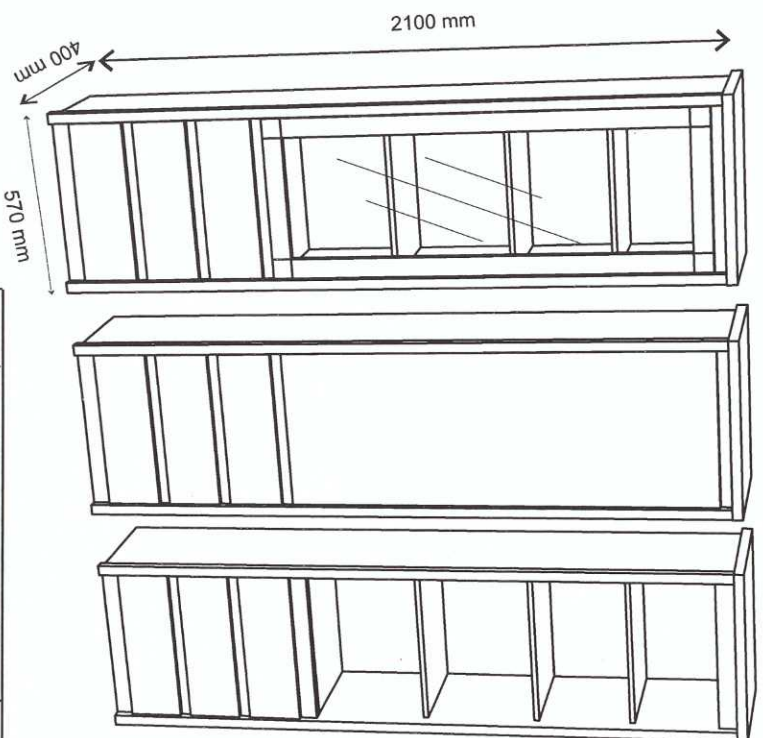

# Installation manual

NORTON: REG\_1W3S,1D3S,3S

12x		1x		16x		1x	
1x		1x		3x		6x	
2x		12x		12x		46x	
12x		40x		16x		16x	
4x		70x		3x		3x	

Element symbol	Dimensions	Code	Package
1	2068 398 16/32	1 K-128	1/1
2	2068 398 16/32	1 K-129	1/1
3	447 100 16	3 K-525	1/1
4	447 100 16	3 K-526	1/1
5	350 100 16	3 K-527	1/1 2/2
6	350 100 16	3 K-528	1/1
7	1407 522 3	1 K-618	1/1
8	626 522 3	1 K-619	1/1
9	461 332 3	3 K-620	1/1
10	570 400 16/32/32	1 K-209	2/2
11	504 369 16	1 K-320	4/4
12	60 504 16	1 K-421	2/2
13	60 504 16	1 K-422	2/2
14	170 498 16	3 K-012	3/3
15	70 504 30	3 K-423	2/2
16	504 345 16	3 K-321	1/1
17	504 339 16	1 K-322	2/2
18	1354 498 16	1 K-013	5/5