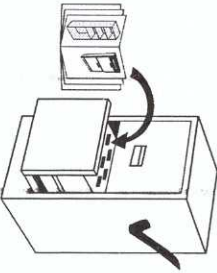

# Installation manual

NORTON: REG\_1W3S,1D3S,3S

12x		1x		16x		1x	
1x		1x		3x		6x	
2x		12x		12x		46x	
12x		40x		16x		16x	
4x		70x		3x		3x	

Element symbol	Dimensions	Code	Package
1	2068 398 16/32	1 K-128	1/1
2	2068 398 16/32	1 K-129	1/1
3	447 100 16	3 K-525	1/1
4	447 100 16	3 K-526	1/1
5	350 100 16	3 K-527	1/1 2/2
6	350 100 16	3 K-528	1/1
7	1407 522 3	1 K-618	1/1
8	626 522 3	1 K-619	1/1
9	461 332 3	3 K-620	1/1
10	570 400 16/32/32	1 K-209	2/2
11	504 369 16	1 K-320	4/4
12	60 504 16	1 K-421	2/2
13	60 504 16	1 K-422	2/2
14	170 498 16	3 K-012	3/3
15	70 504 30	3 K-423	2/2
16	504 345 16	3 K-321	1/1
17	504 339 16	1 K-322	2/2
18	1354 498 16	1 K-013	5/5