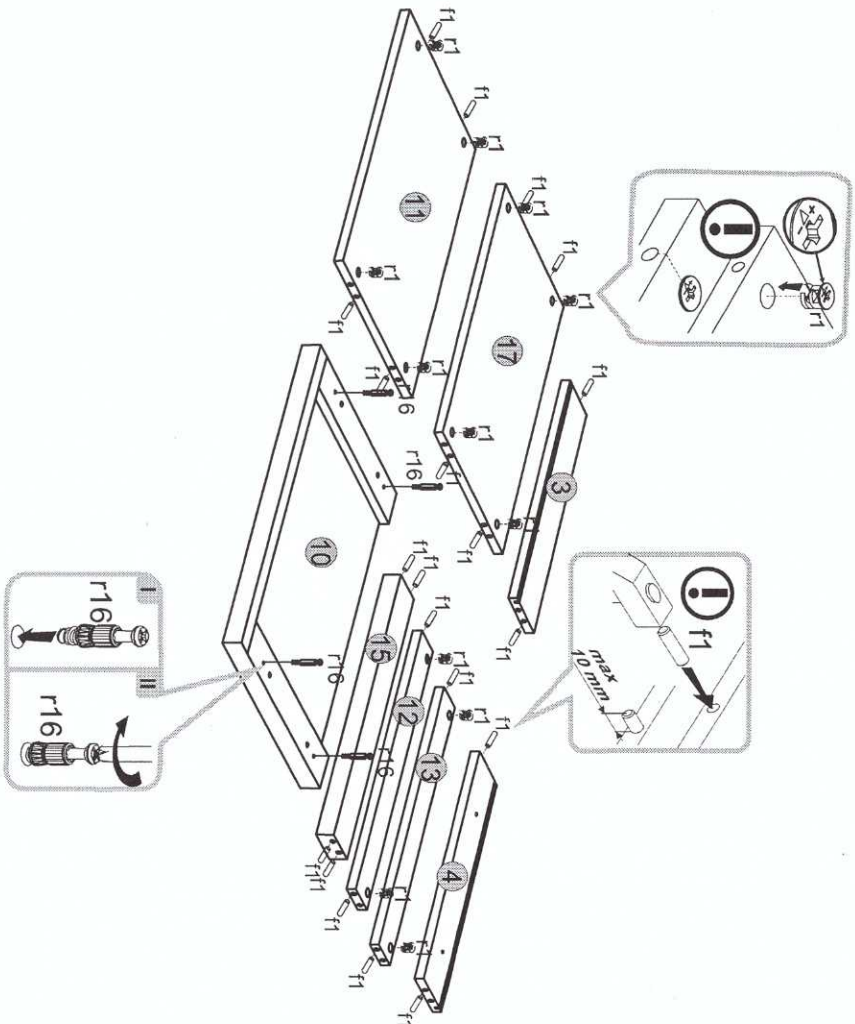

# Installation manual

NORTON: REG\_1W3S,1D3S,3S

12x		1x		16x		1x	
1x		1x		3x		6x	
2x		12x		12x		46x	
12x		40x		16x		16x	
4x		70x		3x		3x	

Element symbol	Dimensions	Code	Package
1	2068 398 16/32	1 K-128	1/1
2	2068 398 16/32	1 K-129	1/1
3	447 100 16	3 K-525	1/1
4	447 100 16	3 K-526	1/1
5	350 100 16	3 K-527	1/1 2/2
6	350 100 16	3 K-528	1/1
7	1407 522 3	1 K-618	1/1
8	626 522 3	1 K-619	1/1
9	461 332 3	3 K-620	1/1
10	570 400 16/32/32	1 K-209	2/2
11	504 369 16	1 K-320	4/4
12	60 504 16	1 K-421	2/2
13	60 504 16	1 K-422	2/2
14	170 498 16	3 K-012	3/3
15	70 504 30	3 K-423	2/2
16	504 345 16	3 K-321	1/1
17	504 339 16	1 K-322	2/2
18	1354 498 16	1 K-013	5/5

1

2

3

4

5

6

REG\_3S