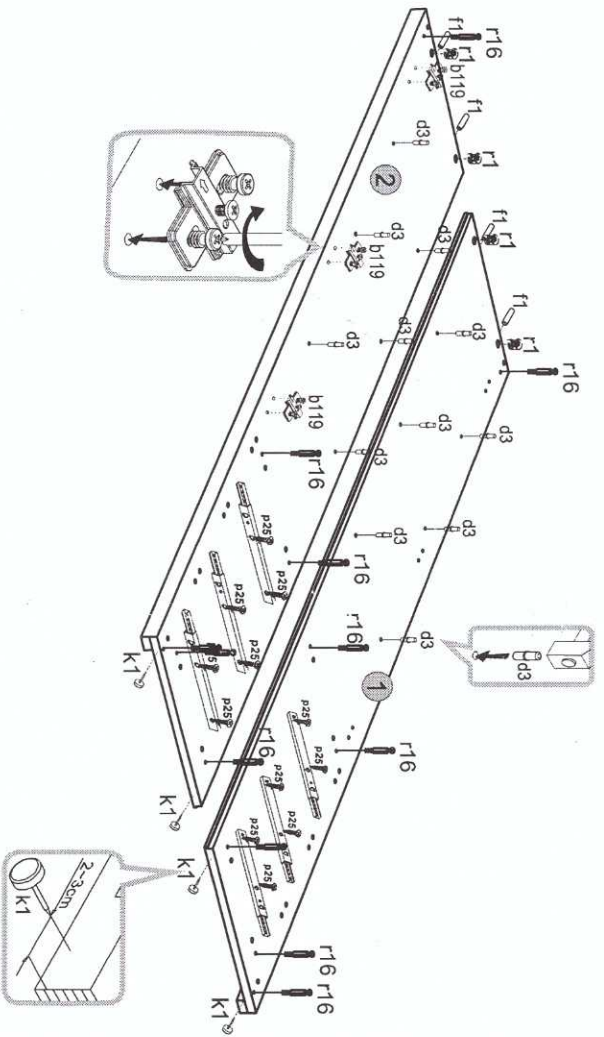

# Installation manual

NORTON: REG\_1W3S,1D3S,3S

12x		1x		16x		1x	
1x		1x		3x		6x	
2x		12x		12x		46x	
12x		40x		16x		16x	
4x		70x		3x		3x	

Element symbol	Dimensions	Code	Package
1	2068 398 16/32	1 K-128	1/1
2	2068 398 16/32	1 K-129	1/1
3	447 100 16	3 K-525	1/1
4	447 100 16	3 K-526	1/1
5	350 100 16	3 K-527	1/1 2/2
6	350 100 16	3 K-528	1/1
7	1407 522 3	1 K-618	1/1
8	626 522 3	1 K-619	1/1
9	461 332 3	3 K-620	1/1
10	570 400 16/32/32	1 K-209	2/2
11	504 369 16	1 K-320	4/4
12	60 504 16	1 K-421	2/2
13	60 504 16	1 K-422	2/2
14	170 498 16	3 K-012	3/3
15	70 504 30	3 K-423	2/2
16	504 345 16	3 K-321	1/1
17	504 339 16	1 K-322	2/2
18	1354 498 16	1 K-013	5/5

1

2

3

4

5

6

REG\_3S