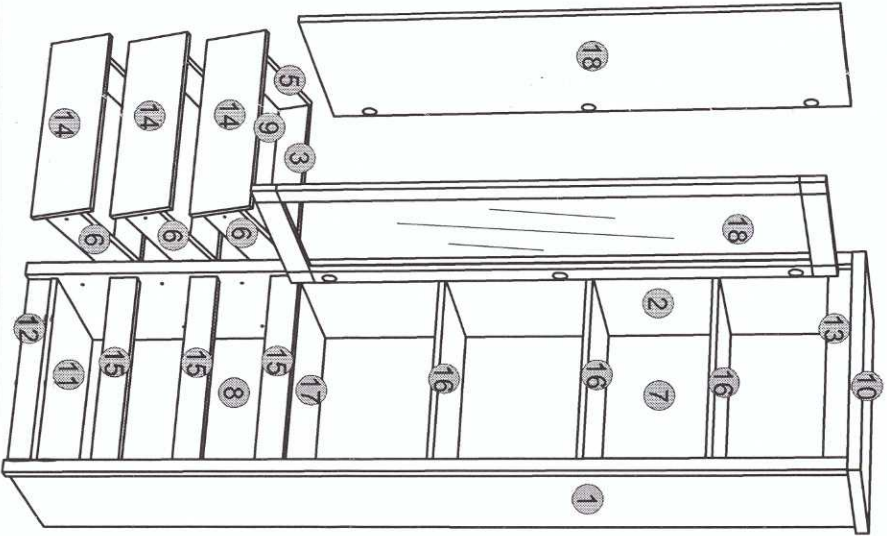

# Installation manual

NORTON: REG\_1W3S,1D3S,3S

12x		1x		16x		1x	
1x		1x		3x		6x	
2x		12x		12x		46x	
12x		40x		16x		16x	
4x		70x		3x		3x	

Element symbol	Dimensions	Code	Package
1	2068 398 16/32	1 K-128	1/1
2	2068 398 16/32	1 K-129	1/1
3	447 100 16	3 K-525	1/1
4	447 100 16	3 K-526	1/1
5	350 100 16	3 K-527	1/1 2/2
6	350 100 16	3 K-528	1/1
7	1407 522 3	1 K-618	1/1
8	626 522 3	1 K-619	1/1
9	461 332 3	3 K-620	1/1
10	570 400 16/32/32	1 K-209	2/2
11	504 369 16	1 K-320	4/4
12	60 504 16	1 K-421	2/2
13	60 504 16	1 K-422	2/2
14	170 498 16	3 K-012	3/3
15	70 504 30	3 K-423	2/2
16	504 345 16	3 K-321	1/1
17	504 339 16	1 K-322	2/2
18	1354 498 16	1 K-013	5/5