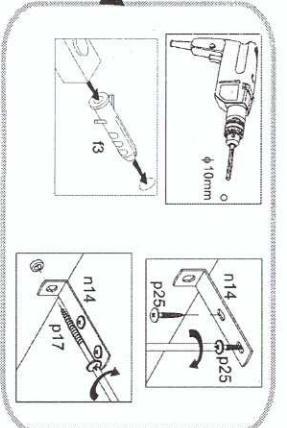

# Installation manual

NORTON: REG\_1W3S,1D3S,3S

12x		1x		16x		1x	
1x		1x		3x		6x	
2x		12x		12x		46x	
12x		40x		16x		16x	
4x		70x		3x		3x	

Element symbol	Dimensions	Code	Package
1	2068 398 16/32	1 K-128	1/1
2	2068 398 16/32	1 K-129	1/1
3	447 100 16	3 K-525	1/1
4	447 100 16	3 K-526	1/1
5	350 100 16	3 K-527	1/1 2/2
6	350 100 16	3 K-528	1/1
7	1407 522 3	1 K-618	1/1
8	626 522 3	1 K-619	1/1
9	461 332 3	3 K-620	1/1
10	570 400 16/32/32	1 K-209	2/2
11	504 369 16	1 K-320	4/4
12	60 504 16	1 K-421	2/2
13	60 504 16	1 K-422	2/2
14	170 498 16	3 K-012	3/3
15	70 504 30	3 K-423	2/2
16	504 345 16	3 K-321	1/1
17	504 339 16	1 K-322	2/2
18	1354 498 16	1 K-013	5/5

1

2

3

4

5

6

REG\_3S