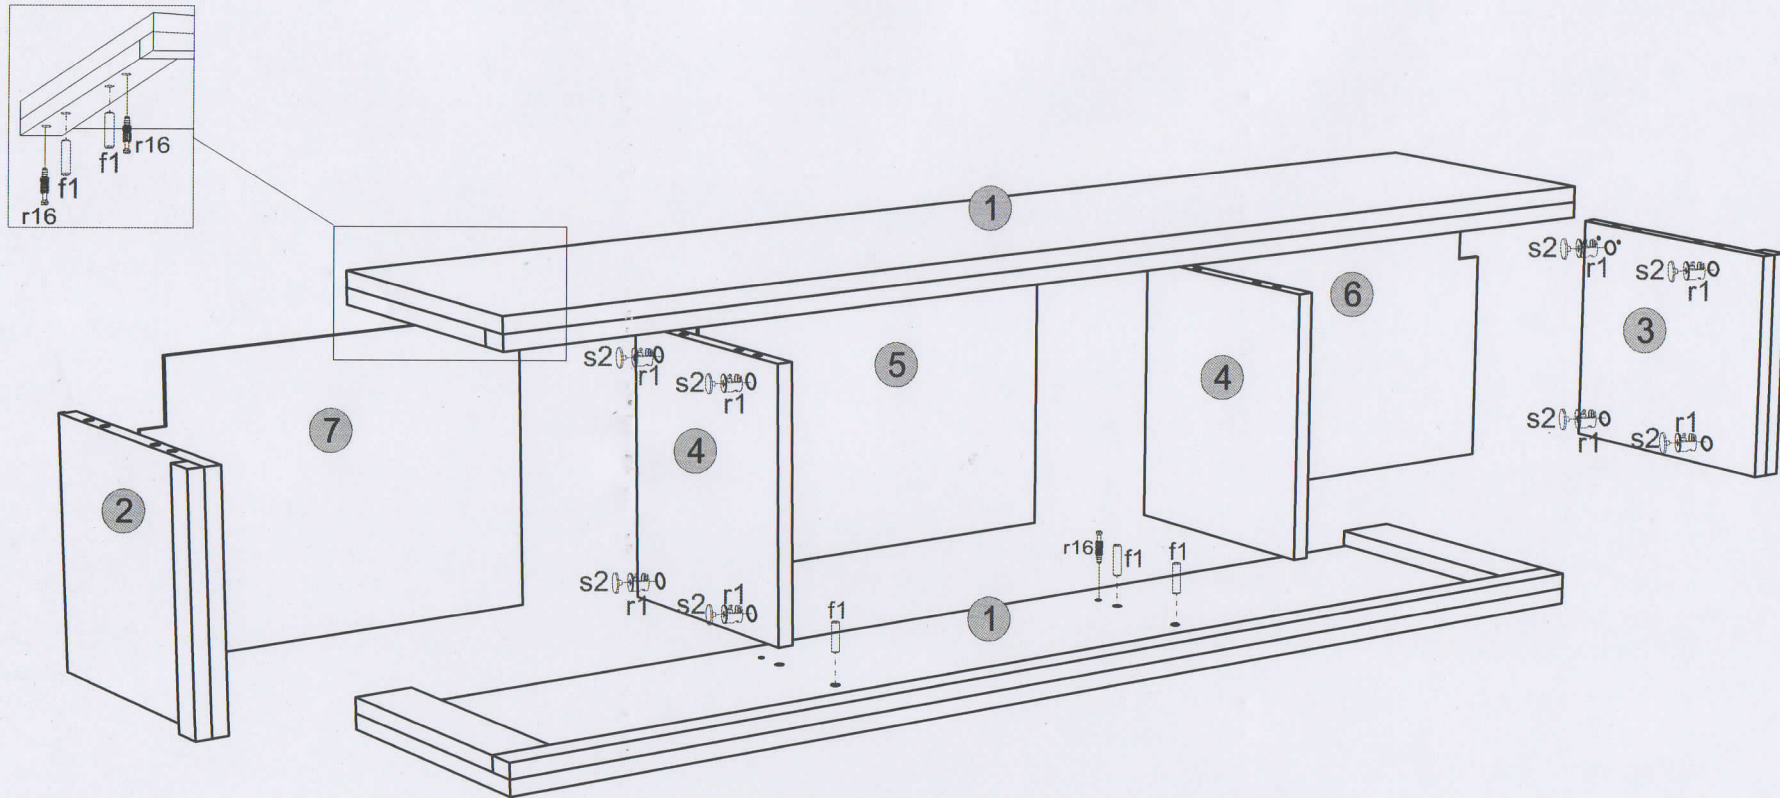

AIDONITSA

ΟΔΗΓΙΕΣ ΑΡΜΟΛΟΓΗΣΗΣ

Norton
ΡΑΦΙΕΡΑ ΤΟΙΧΟΥ 130

127*28*30,5

www.aidonitsa.gr

№					
1	K-201	1270	280	16/32/32	2
2	K-105	240	278	16	1
3	K-106	240	278	16	1
4	K-107	272	246	16	2
5	K-601	290	416	3	1
6	K-602	290	403	3	1
7	K-603	290	403	3	1