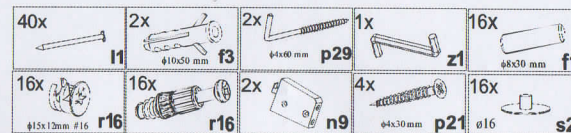

AIDONITSA

ΟΔΗΓΙΕΣ ΑΡΜΟΛΟΓΗΣΗΣ

Norton
ΡΑΦΙΕΡΑ ΤΟΙΧΟΥ 130

127*28*30,5

www.aidonitsa.gr

№					
1	K-201	1270	280	16/32/32	2
2	K-105	240	278	16	1
3	K-106	240	278	16	1
4	K-107	272	246	16	2
5	K-601	290	416	3	1
6	K-602	290	403	3	1
7	K-603	290	403	3	1