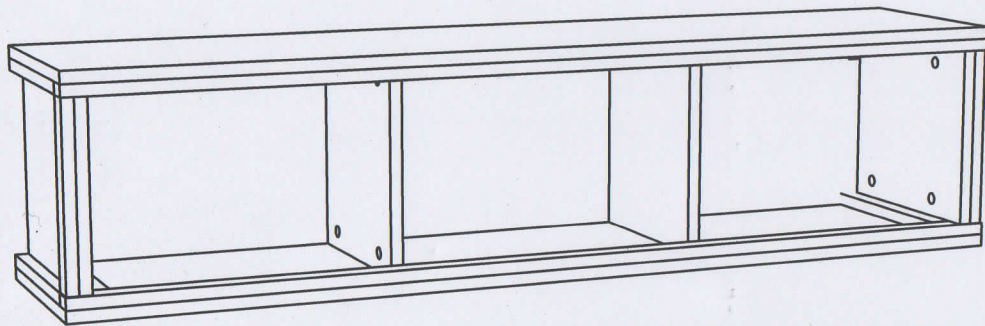

AIDONITSA

ΟΔΗΓΙΕΣ ΑΡΜΟΛΟΓΗΣΗΣ

Norton
ΡΑΦΙΕΡΑ ΤΟΙΧΟΥ 130

127*28*30,5

www.aidonitsa.gr

№					
1	K-201	1270	280	16/32/32	2
2	K-105	240	278	16	1
3	K-106	240	278	16	1
4	K-107	272	246	16	2
5	K-601	290	416	3	1
6	K-602	290	403	3	1
7	K-603	290	403	3	1