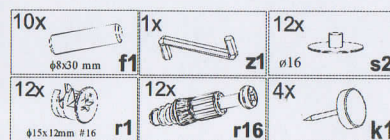

AIDONITSA

ΟΔΗΓΙΕΣ ΑΡΜΟΛΟΓΗΣΗΣ

Norton

COFFE TABLE LAW120

120*60*50

www.aidonitsa.gr

№					
1	K-202	1200	600	16/32/32	1
2	K-305	936	300	16/32	1
3	K-401	100	936	16	1
4	K-108	181	400	16/32	2