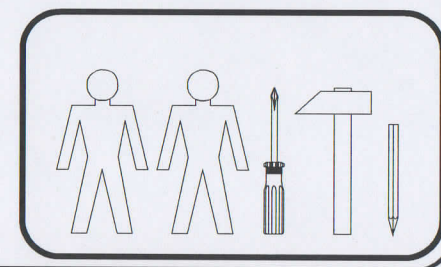

AIDONITSA

ΟΔΗΓΙΕΣ ΑΡΜΟΛΟΓΗΣΗΣ

Norton

COFFE TABLE LAW120

120*60*50

www.aidonitsa.gr

№					
1	K-202	1200	600	16/32/32	1
2	K-305	936	300	16/32	1
3	K-401	100	936	16	1
4	K-108	181	400	16/32	2