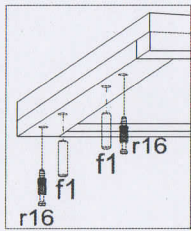

AIDONITSA

ΟΔΗΓΙΕΣ ΑΡΜΟΛΟΓΗΣΗΣ

Norton

COFFE TABLE LAW120

120*60*50

www.aidonitsa.gr

№					
1	K-202	1200	600	16/32/32	1
2	K-305	936	300	16/32	1
3	K-401	100	936	16	1
4	K-108	181	400	16/32	2