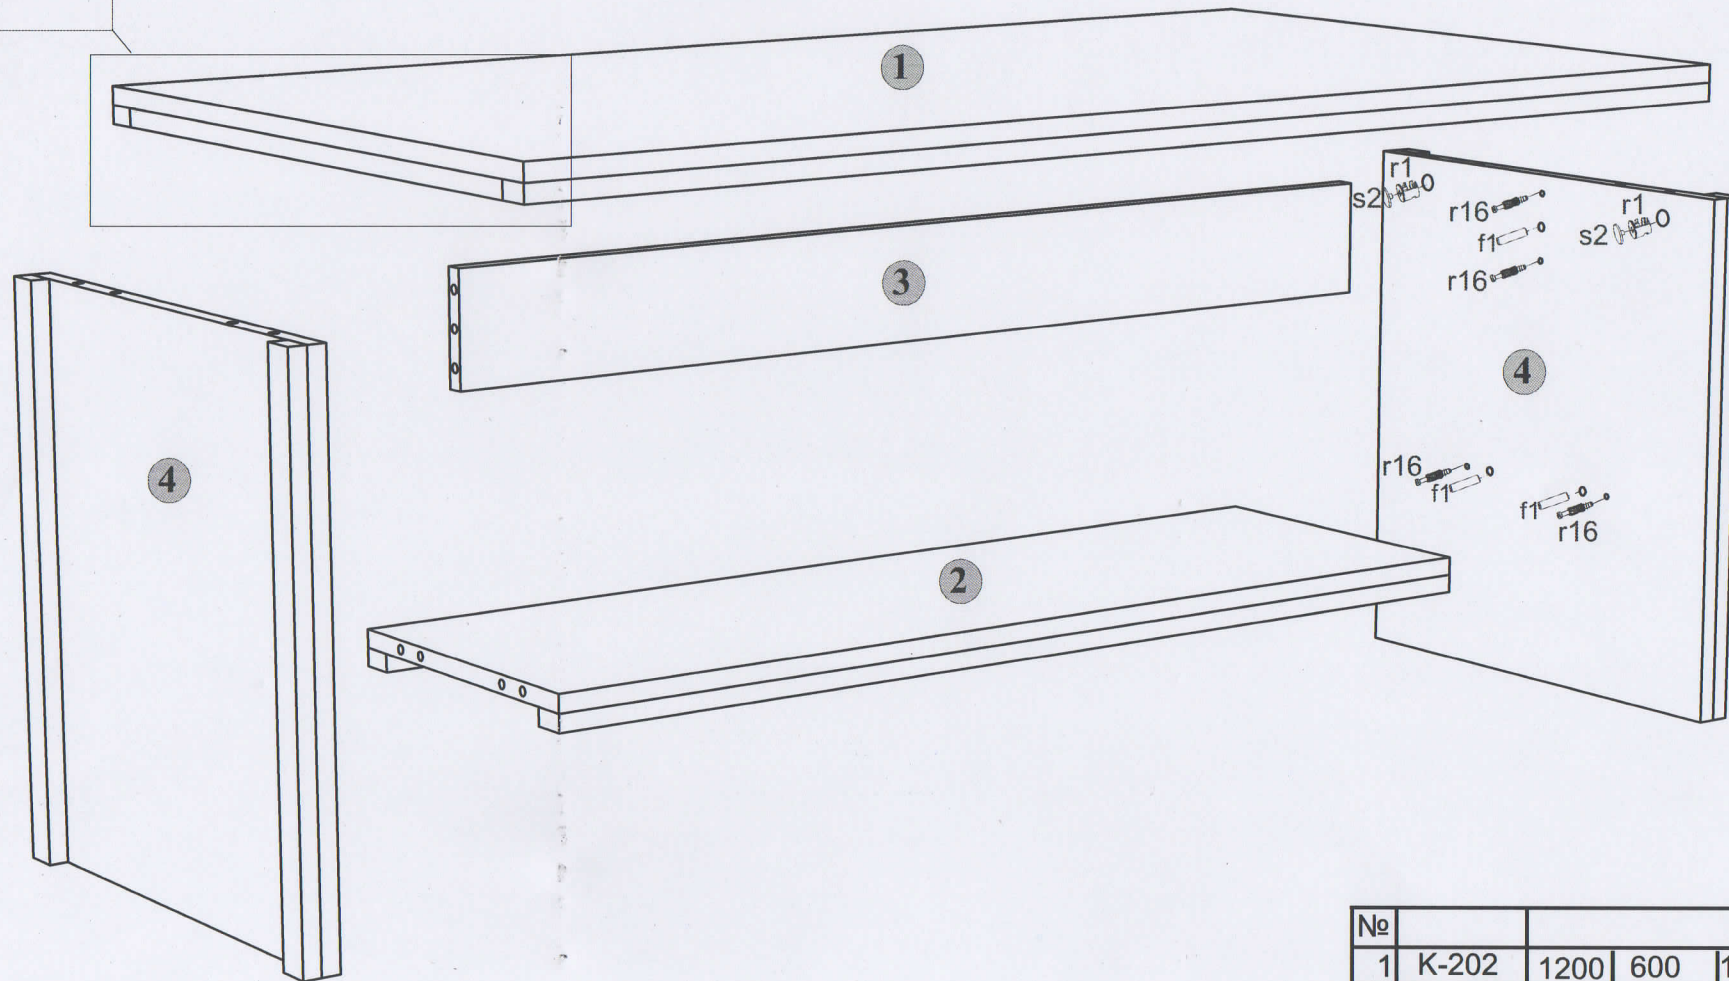

AIDONITSA

ΟΔΗΓΙΕΣ ΑΡΜΟΛΟΓΗΣΗΣ

Norton

COFFE TABLE LAW120

120*60*50

www.aidonitsa.gr

№					
1	K-202	1200	600	16/32/32	1
2	K-305	936	300	16/32	1
3	K-401	100	936	16	1
4	K-108	181	400	16/32	2