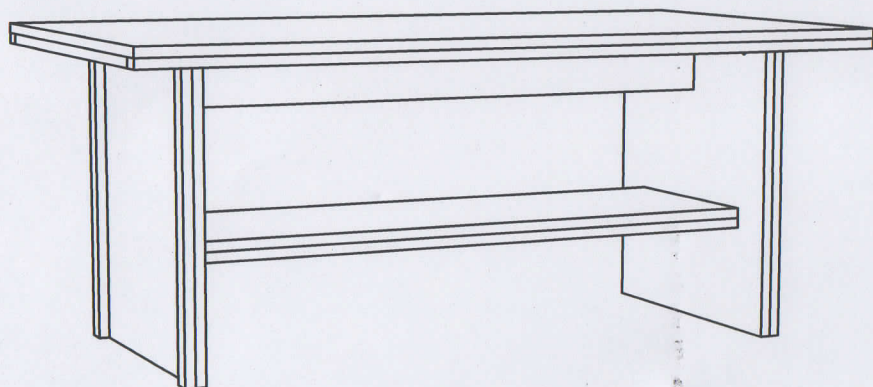

AIDONITSA

ΟΔΗΓΙΕΣ ΑΡΜΟΛΟΓΗΣΗΣ

Norton

COFFE TABLE LAW120

120*60*50

www.aidonitsa.gr

№					
1	K-202	1200	600	16/32/32	1
2	K-305	936	300	16/32	1
3	K-401	100	936	16	1
4	K-108	181	400	16/32	2