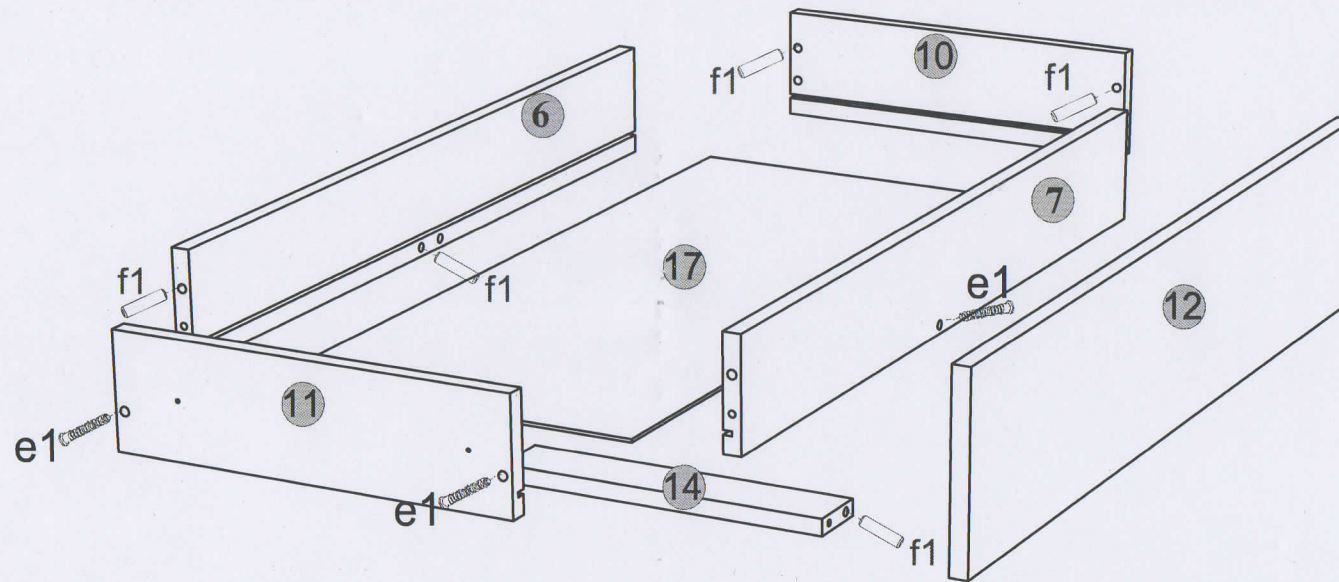

**AIDONITSA**

**ΟΔΗΓΙΕΣ ΑΡΜΟΛΟΓΗΣΗΣ**

**Norton**  
**ΜΠΟΥΦΕΣ ΚΟΜ4D1S**

**168\*40\*91.5**

[www.aidonitsa.gr](http://www.aidonitsa.gr)

No					
1	K-323	1613	369	16	1
2	K-130	824	369	16	1
3	K-131	824	369	16	1
4	K-014	788	401	16	2
5	K-324	783	369	16	1
6	K-529	726	120	16	1
7	K-530	726	120	16	1
8	K-004	582	398	16	2
9	K-325	399	369	16	2
10	K-531	350	120	16	1
11	K-532	350	120	16	1
12	K-015	170	799	16	1
13	K-424	60	1613	16	2
14	K-425	60	318	16	1
15	K-621	849	399	3	2
16	K-622	849	416	3	2
17	K-623	740	332	3	1
18	K-426	70	783	30	1
19	K-427	70	1613	30	1
20	K-210	1679	400	16/32/32	1
21	K-132	884	398	16/32	1
22	K-133	884	398	16/32	1