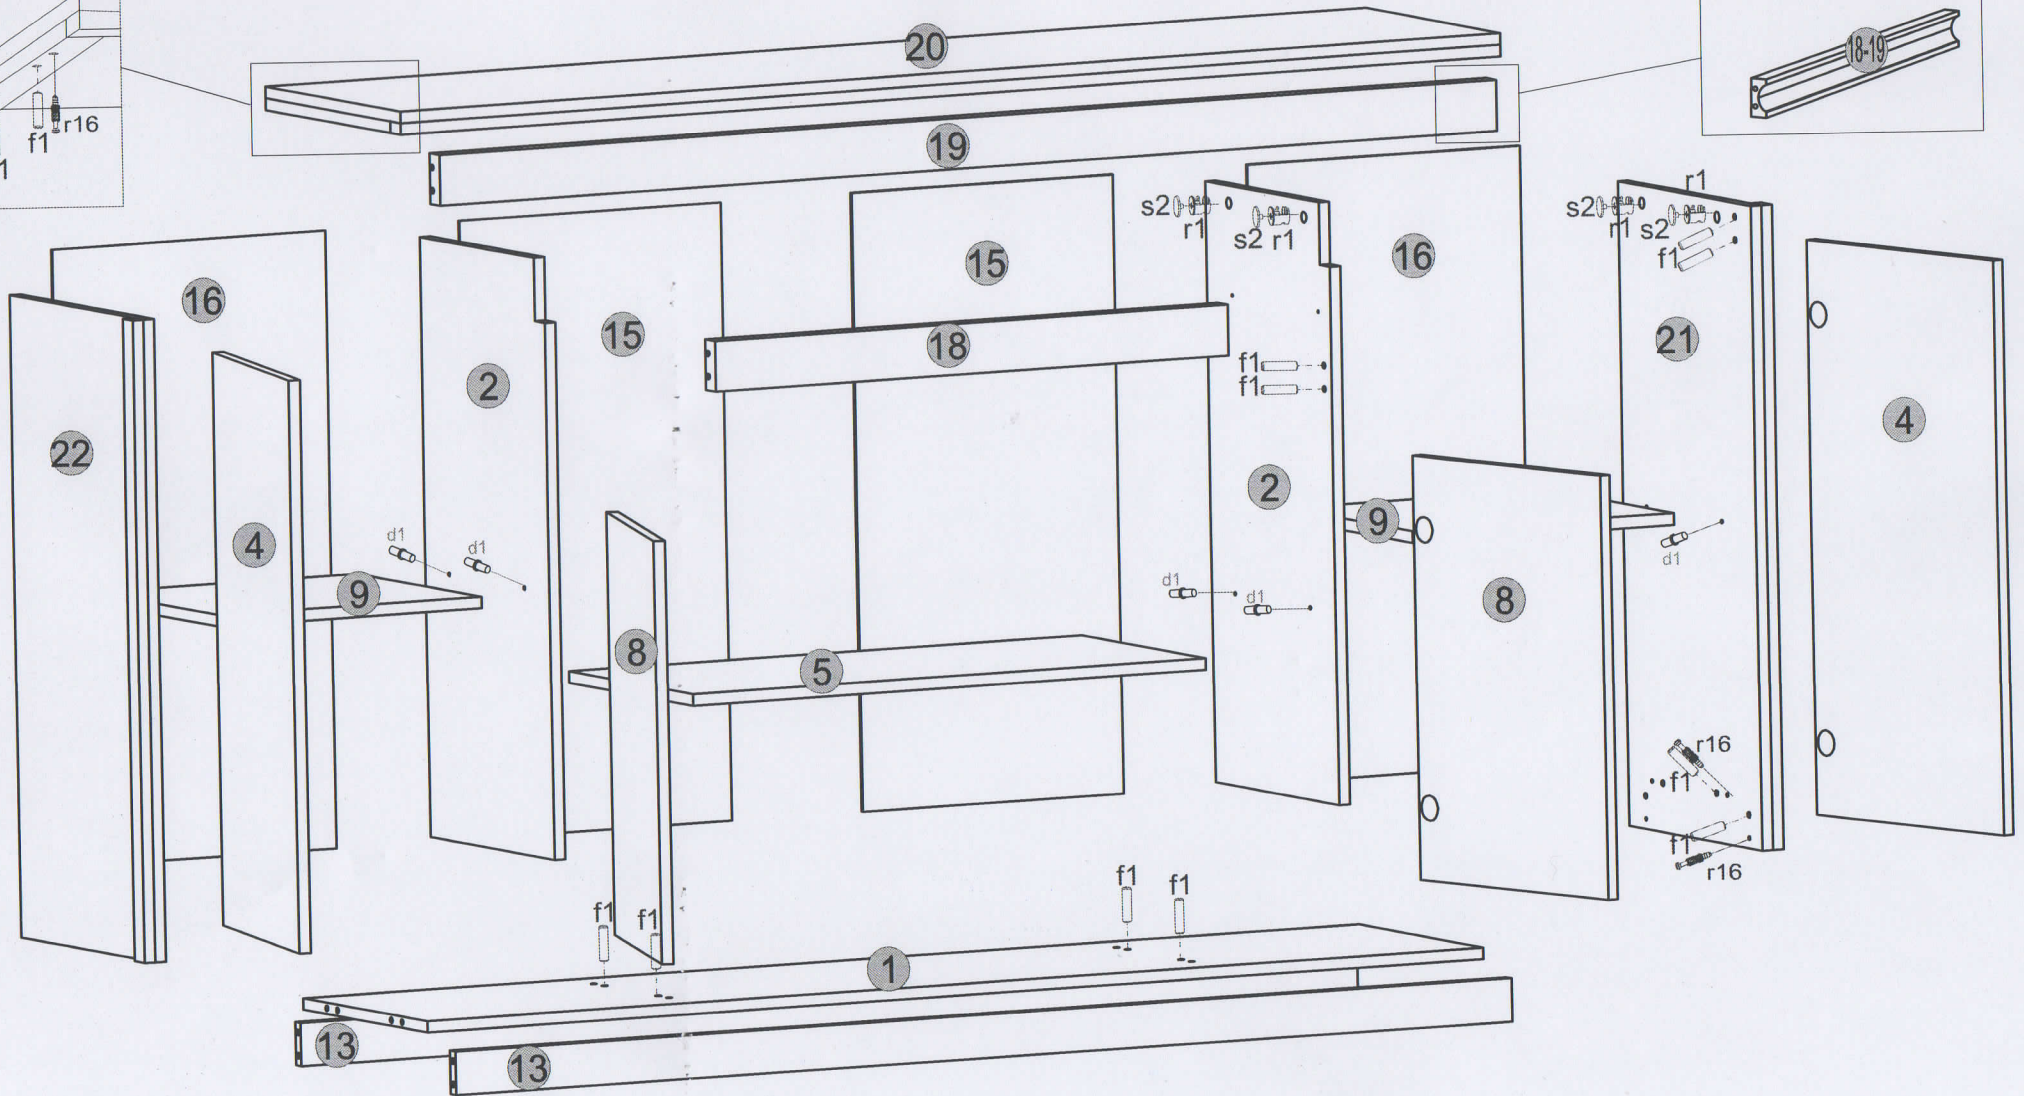

**AIDONITSA**

**ΟΔΗΓΙΕΣ ΑΡΜΟΛΟΓΗΣΗΣ**

**Norton**  
**ΜΠΟΥΦΕΣ ΚΟΜ4D1S**

**168\*40\*91.5**

[www.aidonitsa.gr](http://www.aidonitsa.gr)

No					
1	K-323	1613	369	16	1
2	K-130	824	369	16	1
3	K-131	824	369	16	1
4	K-014	788	401	16	2
5	K-324	783	369	16	1
6	K-529	726	120	16	1
7	K-530	726	120	16	1
8	K-004	582	398	16	2
9	K-325	399	369	16	2
10	K-531	350	120	16	1
11	K-532	350	120	16	1
12	K-015	170	799	16	1
13	K-424	60	1613	16	2
14	K-425	60	318	16	1
15	K-621	849	399	3	2
16	K-622	849	416	3	2
17	K-623	740	332	3	1
18	K-426	70	783	30	1
19	K-427	70	1613	30	1
20	K-210	1679	400	16/32/32	1
21	K-132	884	398	16/32	1
22	K-133	884	398	16/32	1