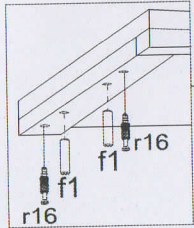

**AIDONITSA**

**ΟΔΗΓΙΕΣ ΑΡΜΟΛΟΓΗΣΗΣ**

**Norton**  
**ΜΠΟΥΦΕΣ ΚΟΜ4D1S**

**168\*40\*91.5**

[www.aidonitsa.gr](http://www.aidonitsa.gr)

No					
1	K-323	1613	369	16	1
2	K-130	824	369	16	1
3	K-131	824	369	16	1
4	K-014	788	401	16	2
5	K-324	783	369	16	1
6	K-529	726	120	16	1
7	K-530	726	120	16	1
8	K-004	582	398	16	2
9	K-325	399	369	16	2
10	K-531	350	120	16	1
11	K-532	350	120	16	1
12	K-015	170	799	16	1
13	K-424	60	1613	16	2
14	K-425	60	318	16	1
15	K-621	849	399	3	2
16	K-622	849	416	3	2
17	K-623	740	332	3	1
18	K-426	70	783	30	1
19	K-427	70	1613	30	1
20	K-210	1679	400	16/32/32	1
21	K-132	884	398	16/32	1
22	K-133	884	398	16/32	1