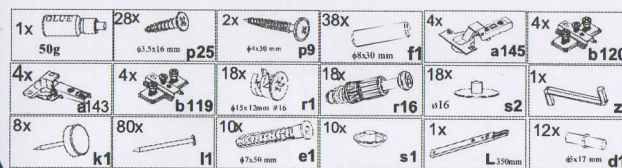

**AIDONITSA**

**ΟΔΗΓΙΕΣ ΑΡΜΟΛΟΓΗΣΗΣ**

**Norton**  
**ΜΠΟΥΦΕΣ ΚΟΜ4D1S**

**168\*40\*91.5**

[www.aidonitsa.gr](http://www.aidonitsa.gr)

No					
1	K-323	1613	369	16	1
2	K-130	824	369	16	1
3	K-131	824	369	16	1
4	K-014	788	401	16	2
5	K-324	783	369	16	1
6	K-529	726	120	16	1
7	K-530	726	120	16	1
8	K-004	582	398	16	2
9	K-325	399	369	16	2
10	K-531	350	120	16	1
11	K-532	350	120	16	1
12	K-015	170	799	16	1
13	K-424	60	1613	16	2
14	K-425	60	318	16	1
15	K-621	849	399	3	2
16	K-622	849	416	3	2
17	K-623	740	332	3	1
18	K-426	70	783	30	1
19	K-427	70	1613	30	1
20	K-210	1679	400	16/32/32	1
21	K-132	884	398	16/32	1
22	K-133	884	398	16/32	1