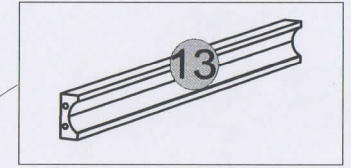

**AIDONITSA**

ΟΔΗΓΙΕΣ ΑΡΜΟΛΟΓΗΣΗΣ

**Norton**  
ΚΟΜΟΔΙΝΟ

**46,4\*42\*45**

[www.aidonitsa.gr](http://www.aidonitsa.gr)

Nº					
1	NS-301	398	389	16	1
2	NS-501	341	110	16	1
3	NS-502	341	110	16	1
4	NS-503	300	110	16	1
5	NS-504	300	110	16	1
6	NS-001	170	392	16	1
7	NS-401	60	398	16	1
8	NS-201	464	420	16/32	1
9	NS-105	418	418	16/32	1
10	NS-106	418	418	16/32	1
11	NS-601	383	416	3	1
12	NS-602	355	282	3	1
13	NS-402	70	398	30	1