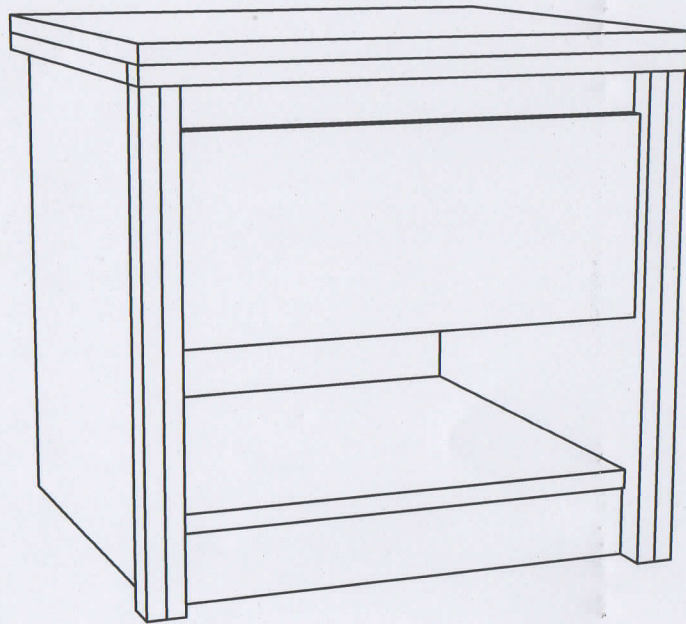

**AIDONITSA**

ΟΔΗΓΙΕΣ ΑΡΜΟΛΟΓΗΣΗΣ

**Norton**  
ΚΟΜΟΔΙΝΟ

**46,4\*42\*45**

[www.aidonitsa.gr](http://www.aidonitsa.gr)

Nº					
1	NS-301	398	389	16	1
2	NS-501	341	110	16	1
3	NS-502	341	110	16	1
4	NS-503	300	110	16	1
5	NS-504	300	110	16	1
6	NS-001	170	392	16	1
7	NS-401	60	398	16	1
8	NS-201	464	420	16/32	1
9	NS-105	418	418	16/32	1
10	NS-106	418	418	16/32	1
11	NS-601	383	416	3	1
12	NS-602	355	282	3	1
13	NS-402	70	398	30	1