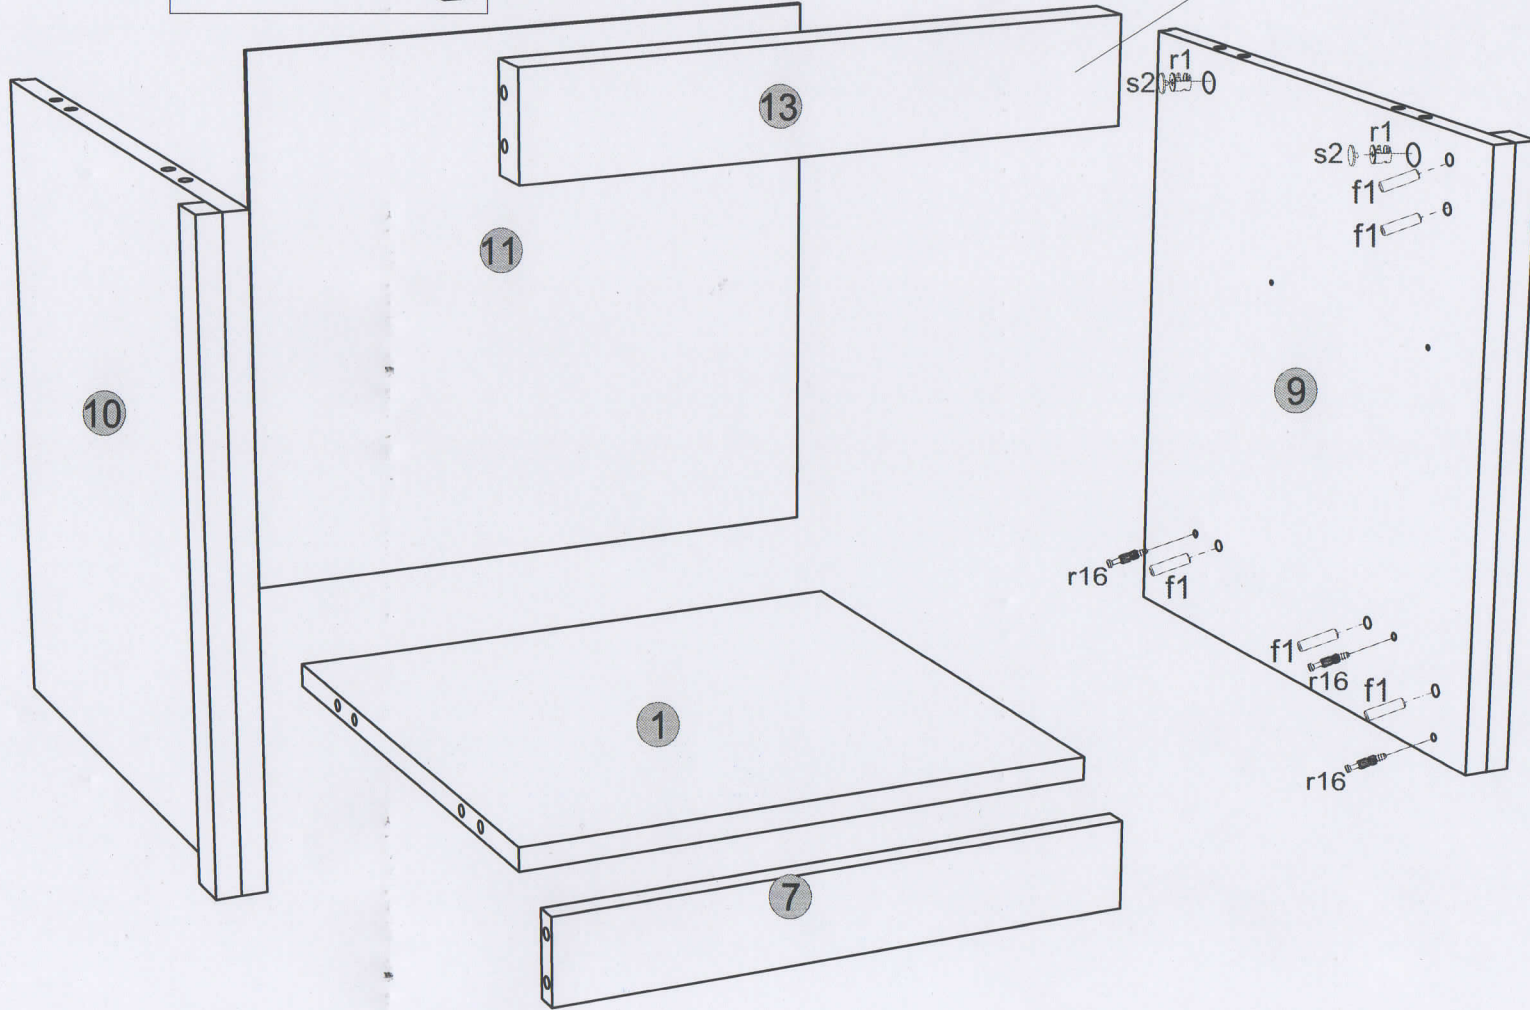

**AIDONITSA**

ΟΔΗΓΙΕΣ ΑΡΜΟΛΟΓΗΣΗΣ

**Norton**  
ΚΟΜΟΔΙΝΟ

**46,4\*42\*45**

[www.aidonitsa.gr](http://www.aidonitsa.gr)

Nº					
1	NS-301	398	389	16	1
2	NS-501	341	110	16	1
3	NS-502	341	110	16	1
4	NS-503	300	110	16	1
5	NS-504	300	110	16	1
6	NS-001	170	392	16	1
7	NS-401	60	398	16	1
8	NS-201	464	420	16/32	1
9	NS-105	418	418	16/32	1
10	NS-106	418	418	16/32	1
11	NS-601	383	416	3	1
12	NS-602	355	282	3	1
13	NS-402	70	398	30	1