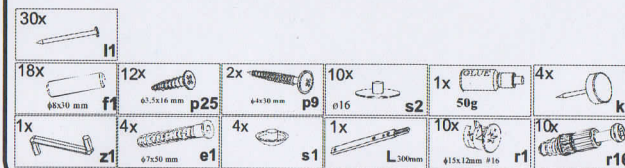

**AIDONITSA**

ΟΔΗΓΙΕΣ ΑΡΜΟΛΟΓΗΣΗΣ

**Norton**  
ΚΟΜΟΔΙΝΟ

**46,4\*42\*45**

[www.aidonitsa.gr](http://www.aidonitsa.gr)

Nº					
1	NS-301	398	389	16	1
2	NS-501	341	110	16	1
3	NS-502	341	110	16	1
4	NS-503	300	110	16	1
5	NS-504	300	110	16	1
6	NS-001	170	392	16	1
7	NS-401	60	398	16	1
8	NS-201	464	420	16/32	1
9	NS-105	418	418	16/32	1
10	NS-106	418	418	16/32	1
11	NS-601	383	416	3	1
12	NS-602	355	282	3	1
13	NS-402	70	398	30	1