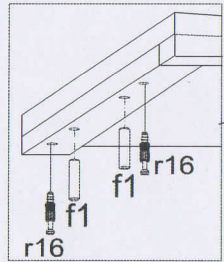

**AIDONITSA**

ΟΔΗΓΙΕΣ ΑΡΜΟΛΟΓΗΣΗΣ

**Norton**  
ΚΟΜΟΔΙΝΟ

**46,4\*42\*45**

[www.aidonitsa.gr](http://www.aidonitsa.gr)

Nº					
1	NS-301	398	389	16	1
2	NS-501	341	110	16	1
3	NS-502	341	110	16	1
4	NS-503	300	110	16	1
5	NS-504	300	110	16	1
6	NS-001	170	392	16	1
7	NS-401	60	398	16	1
8	NS-201	464	420	16/32	1
9	NS-105	418	418	16/32	1
10	NS-106	418	418	16/32	1
11	NS-601	383	416	3	1
12	NS-602	355	282	3	1
13	NS-402	70	398	30	1