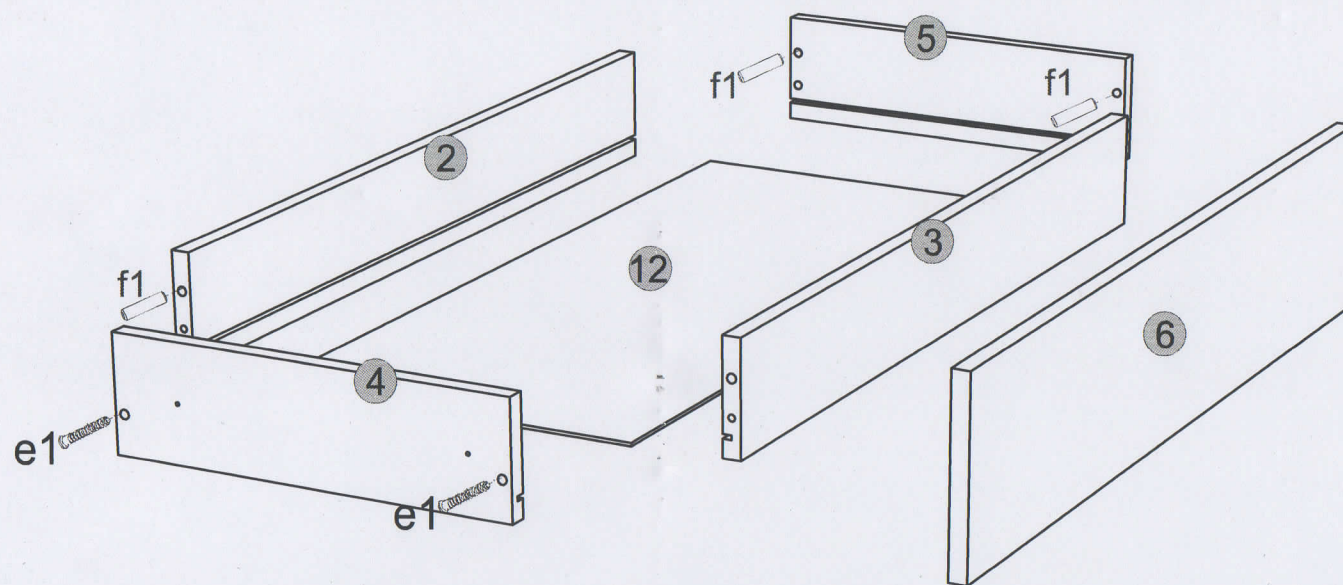

**AIDONITSA**

ΟΔΗΓΙΕΣ ΑΡΜΟΛΟΓΗΣΗΣ

**Norton**  
ΚΟΜΟΔΙΝΟ

**46,4\*42\*45**

[www.aidonitsa.gr](http://www.aidonitsa.gr)

Nº					
1	NS-301	398	389	16	1
2	NS-501	341	110	16	1
3	NS-502	341	110	16	1
4	NS-503	300	110	16	1
5	NS-504	300	110	16	1
6	NS-001	170	392	16	1
7	NS-401	60	398	16	1
8	NS-201	464	420	16/32	1
9	NS-105	418	418	16/32	1
10	NS-106	418	418	16/32	1
11	NS-601	383	416	3	1
12	NS-602	355	282	3	1
13	NS-402	70	398	30	1