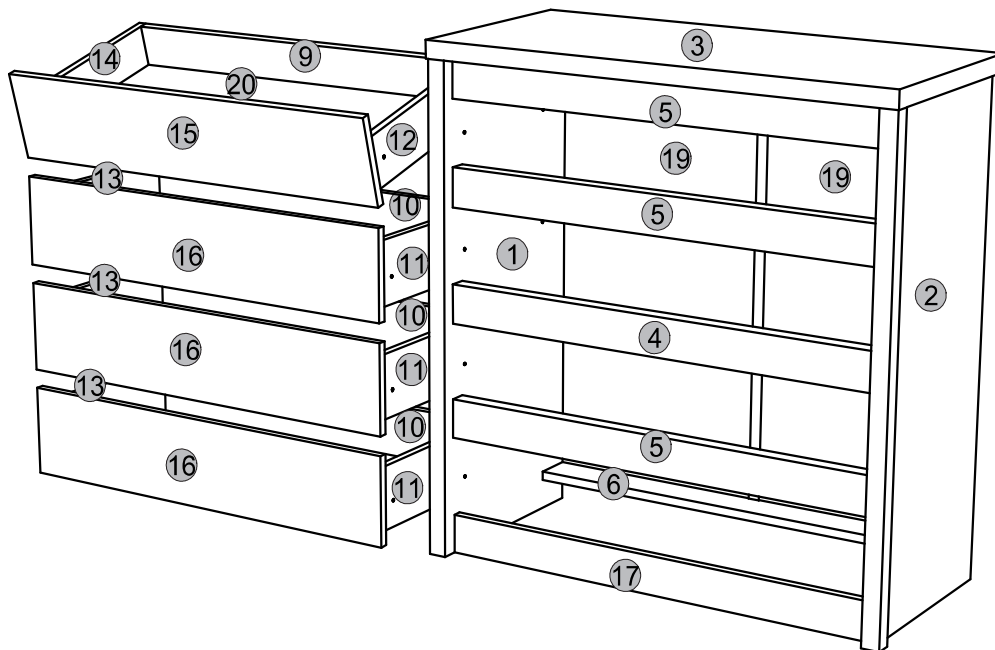

ΟΔΗΓΙΕΣ ΑΡΜΟΛΟΓΗΣΗΣ

NORTON 4S

Element symbol	Dimensions			Code	ΠΑΚΕΤΟ
1	884	398	16/32	1 NK-101	1/1
2	884	398	16/32	1 NK-102	1/1
3	870	402	16/32/32	1 NK-201	2/2
4	70	804	30	1 NK-401	1/1
5	70	804	30	3 NK-402	1/1
6	804	70	16	1 NK-403	1/1
7	746	100	16	1 NK-501	2/2
8	746	120	16	3 NK-502	2/2
9	746	100	16	1 NK-503	2/2
10	746	120	16	3 NK-504	2/2
11	350	120	16	3 NK-505	2/2
12	350	100	16	1 NK-506	2/2
13	350	120	16	3 NK-507	2/2
14	350	100	16	1 NK-508	2/2
15	170	798	16	1 NK-001	1/1
16	170	798	16	3 NK-002	1/1
17	70	804	16	1 NK-404	1/1
18	60	318	16	4 NK-405	1/1
19	855	411	3	2 NK-601	1/1
20	760	332	3	4 NK-602	2/2

1**3****2****4**

5

6