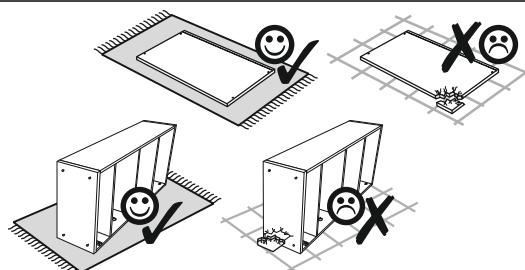

ΟΔΗΓΙΕΣ ΑΡΜΟΛΟΓΗΣΗΣ

NORTON 4S

Element symbol	Dimensions			Code	ΠΑΚΕΤΟ
1	884	398	16/32	1 NK-101	1/1
2	884	398	16/32	1 NK-102	1/1
3	870	402	16/32/32	1 NK-201	2/2
4	70	804	30	1 NK-401	1/1
5	70	804	30	3 NK-402	1/1
6	804	70	16	1 NK-403	1/1
7	746	100	16	1 NK-501	2/2
8	746	120	16	3 NK-502	2/2
9	746	100	16	1 NK-503	2/2
10	746	120	16	3 NK-504	2/2
11	350	120	16	3 NK-505	2/2
12	350	100	16	1 NK-506	2/2
13	350	120	16	3 NK-507	2/2
14	350	100	16	1 NK-508	2/2
15	170	798	16	1 NK-001	1/1
16	170	798	16	3 NK-002	1/1
17	70	804	16	1 NK-404	1/1
18	60	318	16	4 NK-405	1/1
19	855	411	3	2 NK-601	1/1
20	760	332	3	4 NK-602	2/2