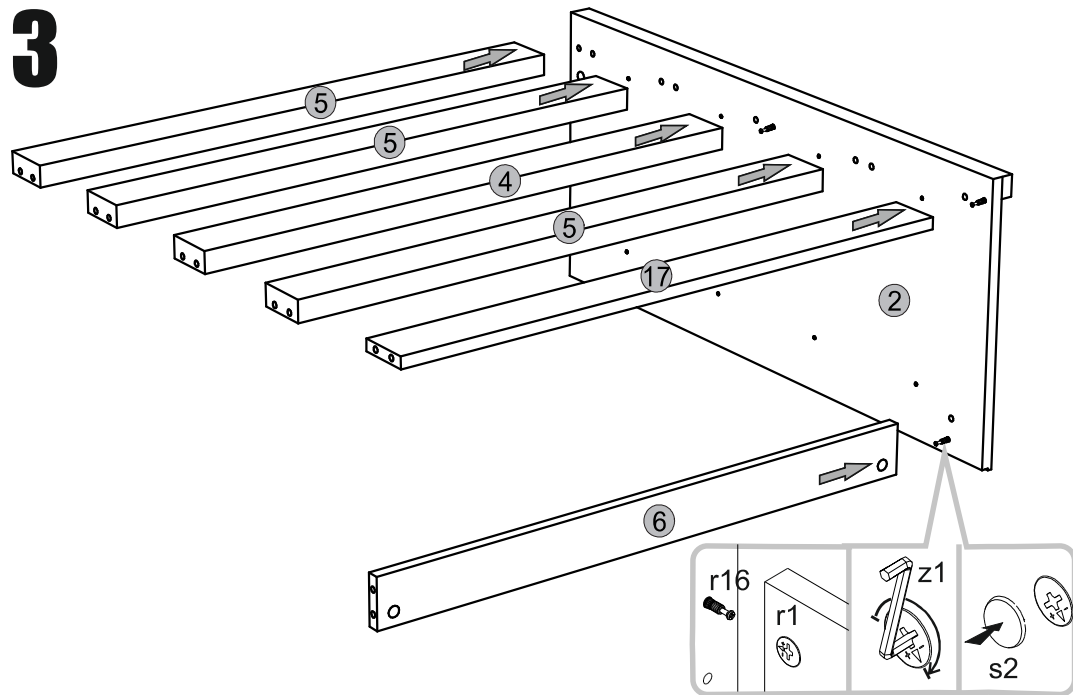

ΟΔΗΓΙΕΣ ΑΡΜΟΛΟΓΗΣΗΣ

NORTON 4S

Element symbol	Dimensions			Code	ΠΑΚΕΤΟ
1	884	398	16/32	1 NK-101	1/1
2	884	398	16/32	1 NK-102	1/1
3	870	402	16/32/32	1 NK-201	2/2
4	70	804	30	1 NK-401	1/1
5	70	804	30	3 NK-402	1/1
6	804	70	16	1 NK-403	1/1
7	746	100	16	1 NK-501	2/2
8	746	120	16	3 NK-502	2/2
9	746	100	16	1 NK-503	2/2
10	746	120	16	3 NK-504	2/2
11	350	120	16	3 NK-505	2/2
12	350	100	16	1 NK-506	2/2
13	350	120	16	3 NK-507	2/2
14	350	100	16	1 NK-508	2/2
15	170	798	16	1 NK-001	1/1
16	170	798	16	3 NK-002	1/1
17	70	804	16	1 NK-404	1/1
18	60	318	16	4 NK-405	1/1
19	855	411	3	2 NK-601	1/1
20	760	332	3	4 NK-602	2/2

1**3****2****4**

5

6