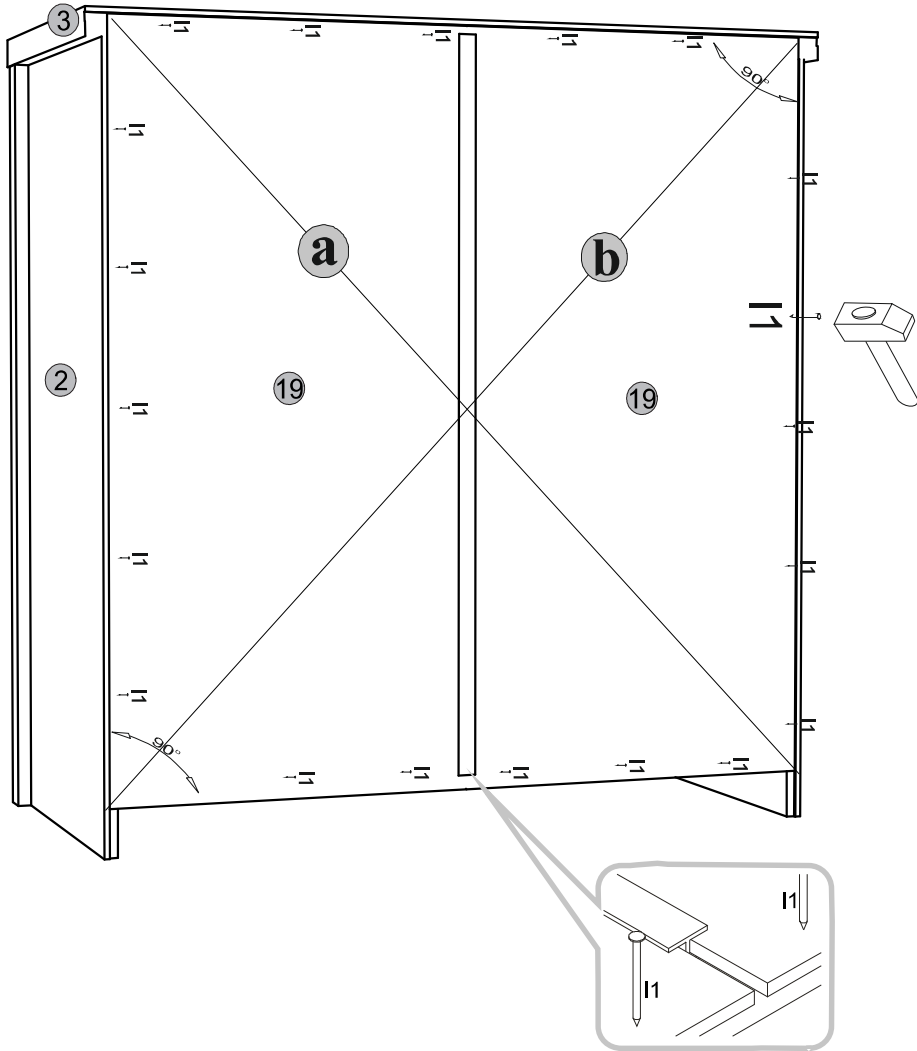

ΟΔΗΓΙΕΣ ΑΡΜΟΛΟΓΗΣΗΣ

NORTON 4S

Element symbol	Dimensions			Code	ΠΑΚΕΤΟ
1	884	398	16/32	1 NK-101	1/1
2	884	398	16/32	1 NK-102	1/1
3	870	402	16/32/32	1 NK-201	2/2
4	70	804	30	1 NK-401	1/1
5	70	804	30	3 NK-402	1/1
6	804	70	16	1 NK-403	1/1
7	746	100	16	1 NK-501	2/2
8	746	120	16	3 NK-502	2/2
9	746	100	16	1 NK-503	2/2
10	746	120	16	3 NK-504	2/2
11	350	120	16	3 NK-505	2/2
12	350	100	16	1 NK-506	2/2
13	350	120	16	3 NK-507	2/2
14	350	100	16	1 NK-508	2/2
15	170	798	16	1 NK-001	1/1
16	170	798	16	3 NK-002	1/1
17	70	804	16	1 NK-404	1/1
18	60	318	16	4 NK-405	1/1
19	855	411	3	2 NK-601	1/1
20	760	332	3	4 NK-602	2/2

1**3****2****4**

5

6