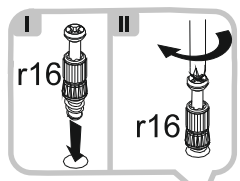

ΟΔΗΓΙΕΣ ΑΡΜΟΛΟΓΗΣΗΣ

NORTON 4S

Element symbol	Dimensions			Code	ΠΑΚΕΤΟ
1	884	398	16/32	1 NK-101	1/1
2	884	398	16/32	1 NK-102	1/1
3	870	402	16/32/32	1 NK-201	2/2
4	70	804	30	1 NK-401	1/1
5	70	804	30	3 NK-402	1/1
6	804	70	16	1 NK-403	1/1
7	746	100	16	1 NK-501	2/2
8	746	120	16	3 NK-502	2/2
9	746	100	16	1 NK-503	2/2
10	746	120	16	3 NK-504	2/2
11	350	120	16	3 NK-505	2/2
12	350	100	16	1 NK-506	2/2
13	350	120	16	3 NK-507	2/2
14	350	100	16	1 NK-508	2/2
15	170	798	16	1 NK-001	1/1
16	170	798	16	3 NK-002	1/1
17	70	804	16	1 NK-404	1/1
18	60	318	16	4 NK-405	1/1
19	855	411	3	2 NK-601	1/1
20	760	332	3	4 NK-602	2/2

1**3****2****4**

5

6