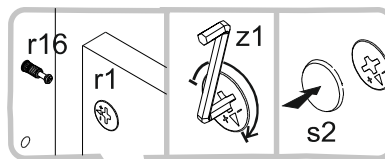

ΟΔΗΓΙΕΣ ΑΡΜΟΛΟΓΗΣΗΣ

NORTON 4S

Element symbol	Dimensions			Code	ΠΑΚΕΤΟ
1	884	398	16/32	1 NK-101	1/1
2	884	398	16/32	1 NK-102	1/1
3	870	402	16/32/32	1 NK-201	2/2
4	70	804	30	1 NK-401	1/1
5	70	804	30	3 NK-402	1/1
6	804	70	16	1 NK-403	1/1
7	746	100	16	1 NK-501	2/2
8	746	120	16	3 NK-502	2/2
9	746	100	16	1 NK-503	2/2
10	746	120	16	3 NK-504	2/2
11	350	120	16	3 NK-505	2/2
12	350	100	16	1 NK-506	2/2
13	350	120	16	3 NK-507	2/2
14	350	100	16	1 NK-508	2/2
15	170	798	16	1 NK-001	1/1
16	170	798	16	3 NK-002	1/1
17	70	804	16	1 NK-404	1/1
18	60	318	16	4 NK-405	1/1
19	855	411	3	2 NK-601	1/1
20	760	332	3	4 NK-602	2/2

1**3****2****4**

5

6