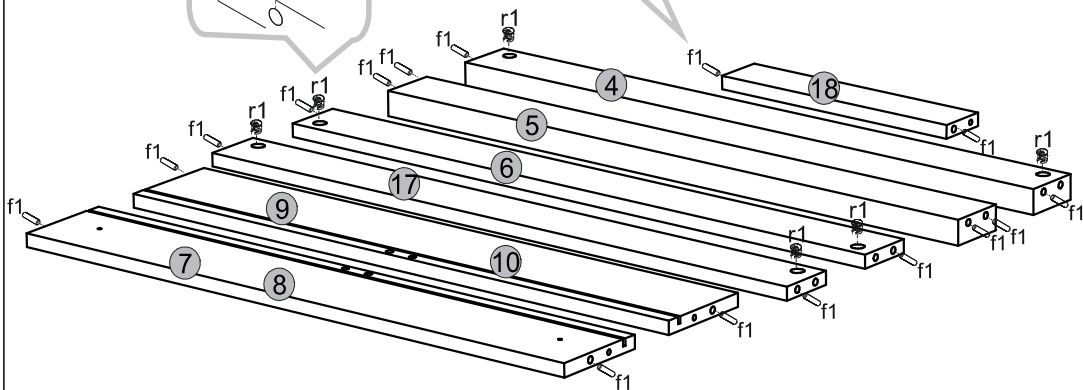

ΟΔΗΓΙΕΣ ΑΡΜΟΛΟΓΗΣΗΣ

NORTON 4S

Element symbol	Dimensions			Code	ΠΑΚΕΤΟ
1	884	398	16/32	1 NK-101	1/1
2	884	398	16/32	1 NK-102	1/1
3	870	402	16/32/32	1 NK-201	2/2
4	70	804	30	1 NK-401	1/1
5	70	804	30	3 NK-402	1/1
6	804	70	16	1 NK-403	1/1
7	746	100	16	1 NK-501	2/2
8	746	120	16	3 NK-502	2/2
9	746	100	16	1 NK-503	2/2
10	746	120	16	3 NK-504	2/2
11	350	120	16	3 NK-505	2/2
12	350	100	16	1 NK-506	2/2
13	350	120	16	3 NK-507	2/2
14	350	100	16	1 NK-508	2/2
15	170	798	16	1 NK-001	1/1
16	170	798	16	3 NK-002	1/1
17	70	804	16	1 NK-404	1/1
18	60	318	16	4 NK-405	1/1
19	855	411	3	2 NK-601	1/1
20	760	332	3	4 NK-602	2/2

1**3****2****4**

5

6