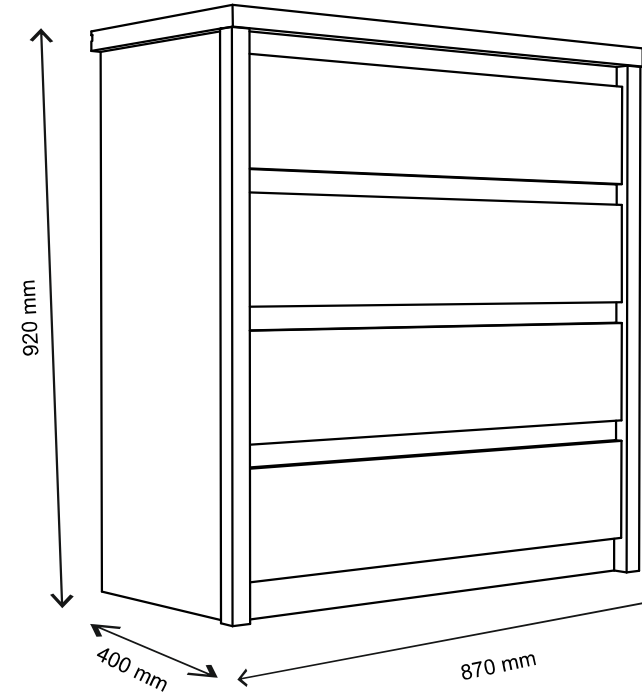

ΟΔΗΓΙΕΣ ΑΡΜΟΛΟΓΗΣΗΣ

NORTON 4S

Element symbol	Dimensions			Code	ΠΑΚΕΤΟ
1	884	398	16/32	1 NK-101	1/1
2	884	398	16/32	1 NK-102	1/1
3	870	402	16/32/32	1 NK-201	2/2
4	70	804	30	1 NK-401	1/1
5	70	804	30	3 NK-402	1/1
6	804	70	16	1 NK-403	1/1
7	746	100	16	1 NK-501	2/2
8	746	120	16	3 NK-502	2/2
9	746	100	16	1 NK-503	2/2
10	746	120	16	3 NK-504	2/2
11	350	120	16	3 NK-505	2/2
12	350	100	16	1 NK-506	2/2
13	350	120	16	3 NK-507	2/2
14	350	100	16	1 NK-508	2/2
15	170	798	16	1 NK-001	1/1
16	170	798	16	3 NK-002	1/1
17	70	804	16	1 NK-404	1/1
18	60	318	16	4 NK-405	1/1
19	855	411	3	2 NK-601	1/1
20	760	332	3	4 NK-602	2/2

1**3****2****4**

5

6