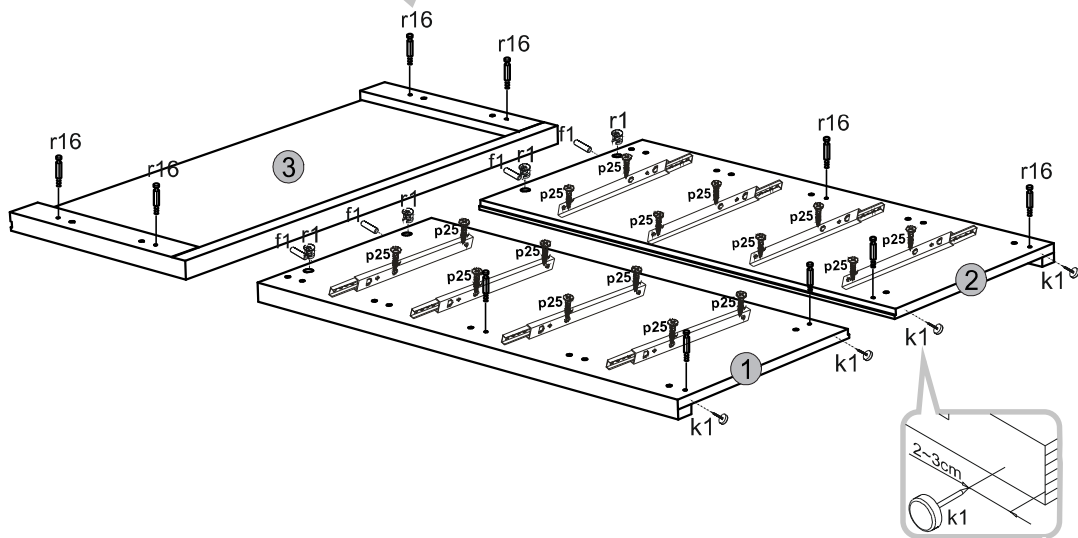

ΟΔΗΓΙΕΣ ΑΡΜΟΛΟΓΗΣΗΣ

NORTON 4S

Element symbol	Dimensions			Code	ΠΑΚΕΤΟ
1	884	398	16/32	1 NK-101	1/1
2	884	398	16/32	1 NK-102	1/1
3	870	402	16/32/32	1 NK-201	2/2
4	70	804	30	1 NK-401	1/1
5	70	804	30	3 NK-402	1/1
6	804	70	16	1 NK-403	1/1
7	746	100	16	1 NK-501	2/2
8	746	120	16	3 NK-502	2/2
9	746	100	16	1 NK-503	2/2
10	746	120	16	3 NK-504	2/2
11	350	120	16	3 NK-505	2/2
12	350	100	16	1 NK-506	2/2
13	350	120	16	3 NK-507	2/2
14	350	100	16	1 NK-508	2/2
15	170	798	16	1 NK-001	1/1
16	170	798	16	3 NK-002	1/1
17	70	804	16	1 NK-404	1/1
18	60	318	16	4 NK-405	1/1
19	855	411	3	2 NK-601	1/1
20	760	332	3	4 NK-602	2/2

1**3****2****4**

5

6