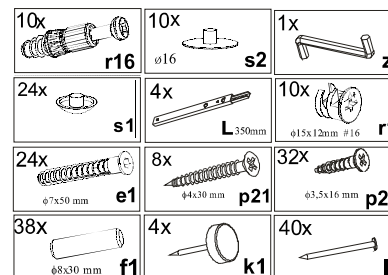

ΟΔΗΓΙΕΣ ΑΡΜΟΛΟΓΗΣΗΣ

NORTON 4S

Element symbol	Dimensions			Code	ΠΑΚΕΤΟ
1	884	398	16/32	1 NK-101	1/1
2	884	398	16/32	1 NK-102	1/1
3	870	402	16/32/32	1 NK-201	2/2
4	70	804	30	1 NK-401	1/1
5	70	804	30	3 NK-402	1/1
6	804	70	16	1 NK-403	1/1
7	746	100	16	1 NK-501	2/2
8	746	120	16	3 NK-502	2/2
9	746	100	16	1 NK-503	2/2
10	746	120	16	3 NK-504	2/2
11	350	120	16	3 NK-505	2/2
12	350	100	16	1 NK-506	2/2
13	350	120	16	3 NK-507	2/2
14	350	100	16	1 NK-508	2/2
15	170	798	16	1 NK-001	1/1
16	170	798	16	3 NK-002	1/1
17	70	804	16	1 NK-404	1/1
18	60	318	16	4 NK-405	1/1
19	855	411	3	2 NK-601	1/1
20	760	332	3	4 NK-602	2/2

1**3****2****4**

5

6