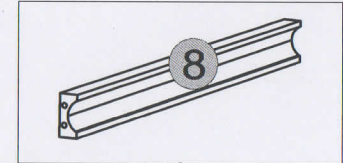

AIDONITSA

ΟΔΗΓΙΕΣ ΑΡΜΟΛΟΓΗΣΗΣ

Norton

ΝΤΟΥΛΑΠΙ ΚΟΜ2D1S

87*40*91.5

www.aidonitsa.gr

No					
1	K-113	884	398	16/32	1
2	K-114	884	398	16/32	1
3	K-505	747	100	16	1
4	K-506	747	100	16	1
5	K-507	350	100	16	1
6	K-508	350	100	16	1
7	K-204	870	400	16/32/32	1
8	K-404	804	70	30	2
9	K-405	804	60	16	1
10	K-003	170	798	16	1
11	K-307	804	369	16	1
12	K-308	804	365	16	1
13	K-004	582	398	16	2
14	K-406	318	60	16	1
15	K-605	849	410	3	2
16	K-606	761	332	3	1