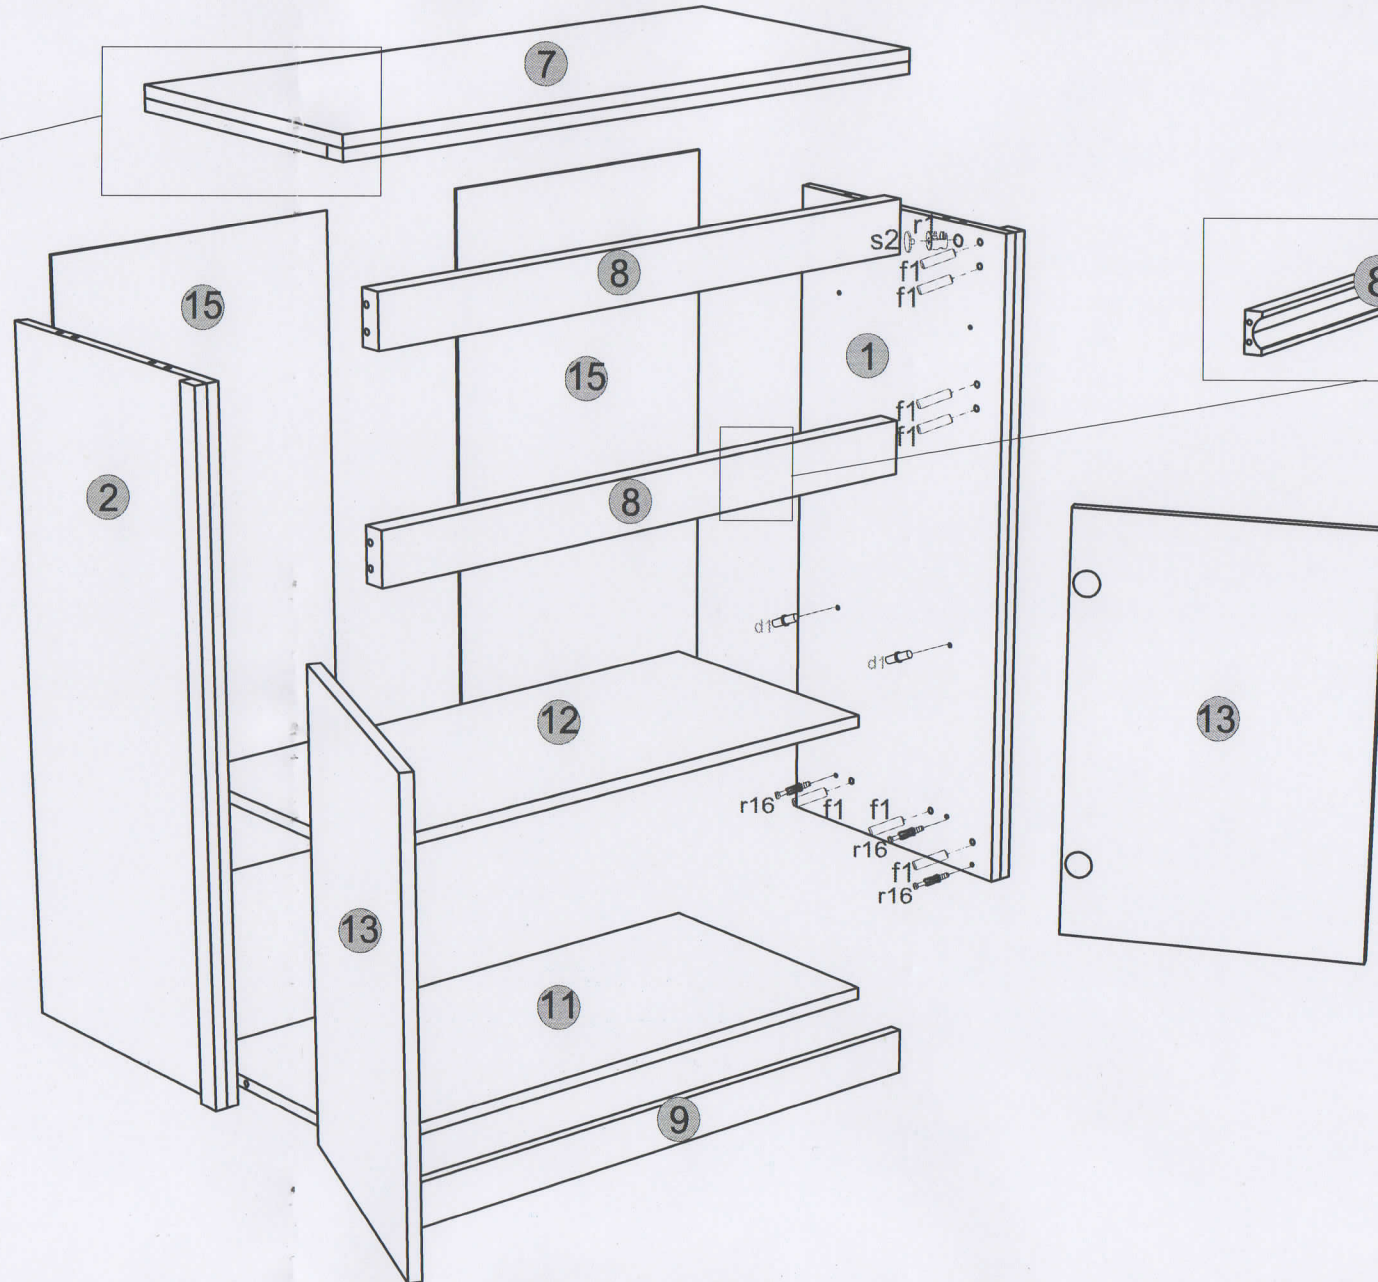

AIDONITSA

ΟΔΗΓΙΕΣ ΑΡΜΟΛΟΓΗΣΗΣ

Norton

ΝΤΟΥΛΑΠΙ ΚΟΜ2D1S

87*40*91.5

www.aidonitsa.gr

No					
1	K-113	884	398	16/32	1
2	K-114	884	398	16/32	1
3	K-505	747	100	16	1
4	K-506	747	100	16	1
5	K-507	350	100	16	1
6	K-508	350	100	16	1
7	K-204	870	400	16/32/32	1
8	K-404	804	70	30	2
9	K-405	804	60	16	1
10	K-003	170	798	16	1
11	K-307	804	369	16	1
12	K-308	804	365	16	1
13	K-004	582	398	16	2
14	K-406	318	60	16	1
15	K-605	849	410	3	2
16	K-606	761	332	3	1