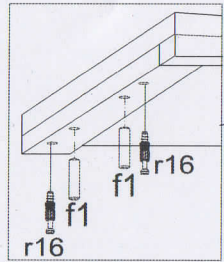

AIDONITSA

ΟΔΗΓΙΕΣ ΑΡΜΟΛΟΓΗΣΗΣ

Norton

ΝΤΟΥΛΑΠΙ ΚΟΜ2D1S

87*40*91.5

www.aidonitsa.gr

No					
1	K-113	884	398	16/32	1
2	K-114	884	398	16/32	1
3	K-505	747	100	16	1
4	K-506	747	100	16	1
5	K-507	350	100	16	1
6	K-508	350	100	16	1
7	K-204	870	400	16/32/32	1
8	K-404	804	70	30	2
9	K-405	804	60	16	1
10	K-003	170	798	16	1
11	K-307	804	369	16	1
12	K-308	804	365	16	1
13	K-004	582	398	16	2
14	K-406	318	60	16	1
15	K-605	849	410	3	2
16	K-606	761	332	3	1