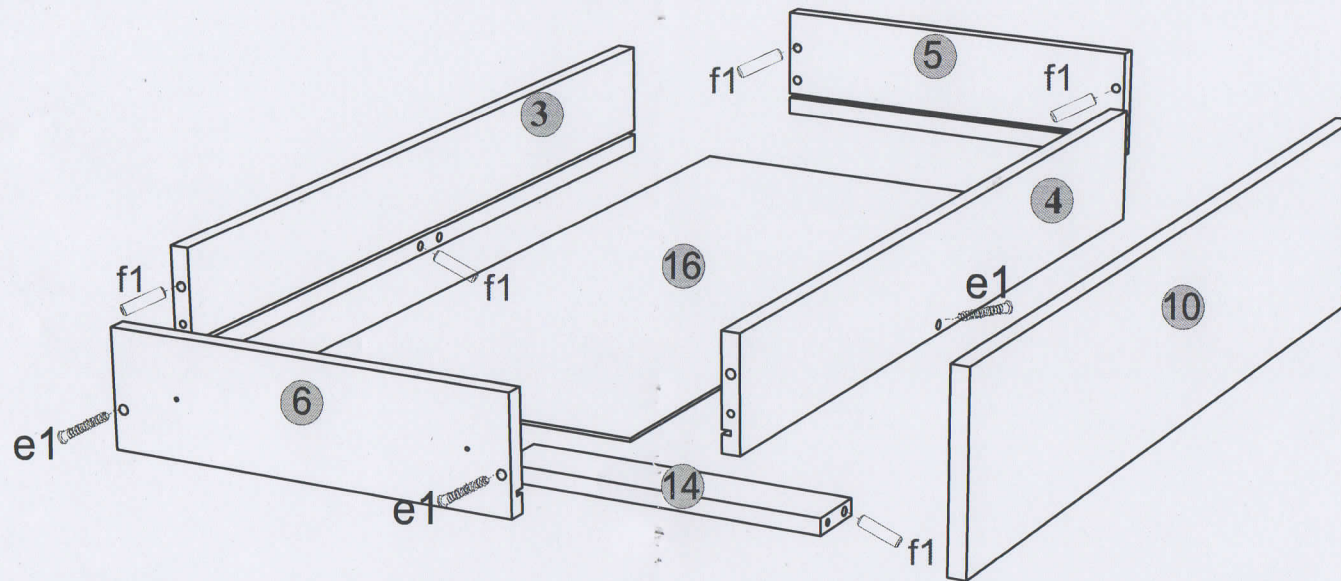

AIDONITSA

ΟΔΗΓΙΕΣ ΑΡΜΟΛΟΓΗΣΗΣ

Norton

ΝΤΟΥΛΑΠΙ ΚΟΜ2D1S

87*40*91.5

www.aidonitsa.gr

No					
1	K-113	884	398	16/32	1
2	K-114	884	398	16/32	1
3	K-505	747	100	16	1
4	K-506	747	100	16	1
5	K-507	350	100	16	1
6	K-508	350	100	16	1
7	K-204	870	400	16/32/32	1
8	K-404	804	70	30	2
9	K-405	804	60	16	1
10	K-003	170	798	16	1
11	K-307	804	369	16	1
12	K-308	804	365	16	1
13	K-004	582	398	16	2
14	K-406	318	60	16	1
15	K-605	849	410	3	2
16	K-606	761	332	3	1