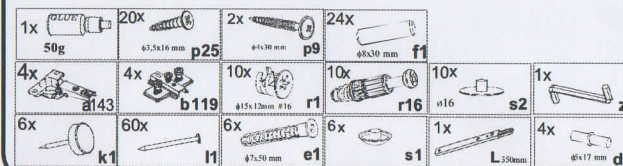

AIDONITSA

ΟΔΗΓΙΕΣ ΑΡΜΟΛΟΓΗΣΗΣ

Norton

ΝΤΟΥΛΑΠΙ ΚΟΜ2D1S

87*40*91.5

www.aidonitsa.gr

No					
1	K-113	884	398	16/32	1
2	K-114	884	398	16/32	1
3	K-505	747	100	16	1
4	K-506	747	100	16	1
5	K-507	350	100	16	1
6	K-508	350	100	16	1
7	K-204	870	400	16/32/32	1
8	K-404	804	70	30	2
9	K-405	804	60	16	1
10	K-003	170	798	16	1
11	K-307	804	369	16	1
12	K-308	804	365	16	1
13	K-004	582	398	16	2
14	K-406	318	60	16	1
15	K-605	849	410	3	2
16	K-606	761	332	3	1