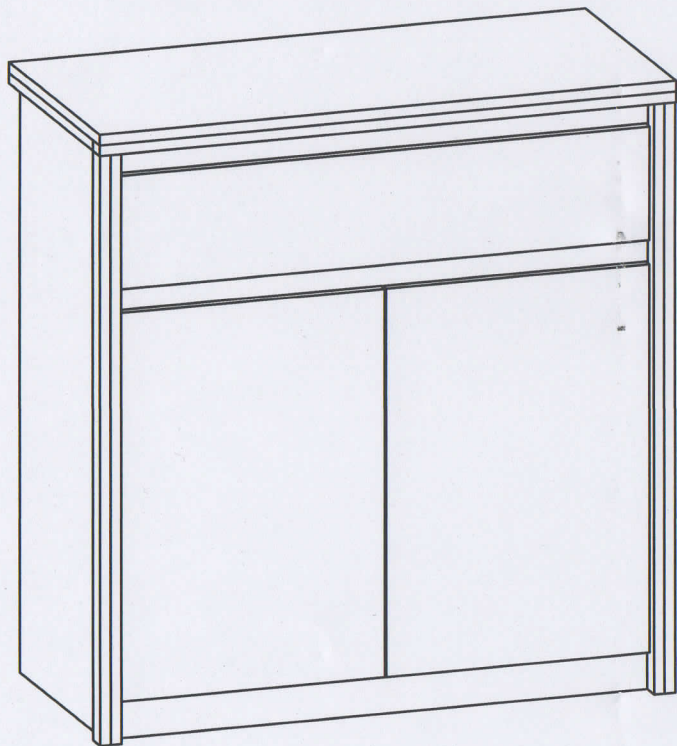

AIDONITSA

ΟΔΗΓΙΕΣ ΑΡΜΟΛΟΓΗΣΗΣ

Norton

ΝΤΟΥΛΑΠΙ ΚΟΜ2D1S

87*40*91.5

www.aidonitsa.gr

No					
1	K-113	884	398	16/32	1
2	K-114	884	398	16/32	1
3	K-505	747	100	16	1
4	K-506	747	100	16	1
5	K-507	350	100	16	1
6	K-508	350	100	16	1
7	K-204	870	400	16/32/32	1
8	K-404	804	70	30	2
9	K-405	804	60	16	1
10	K-003	170	798	16	1
11	K-307	804	369	16	1
12	K-308	804	365	16	1
13	K-004	582	398	16	2
14	K-406	318	60	16	1
15	K-605	849	410	3	2
16	K-606	761	332	3	1