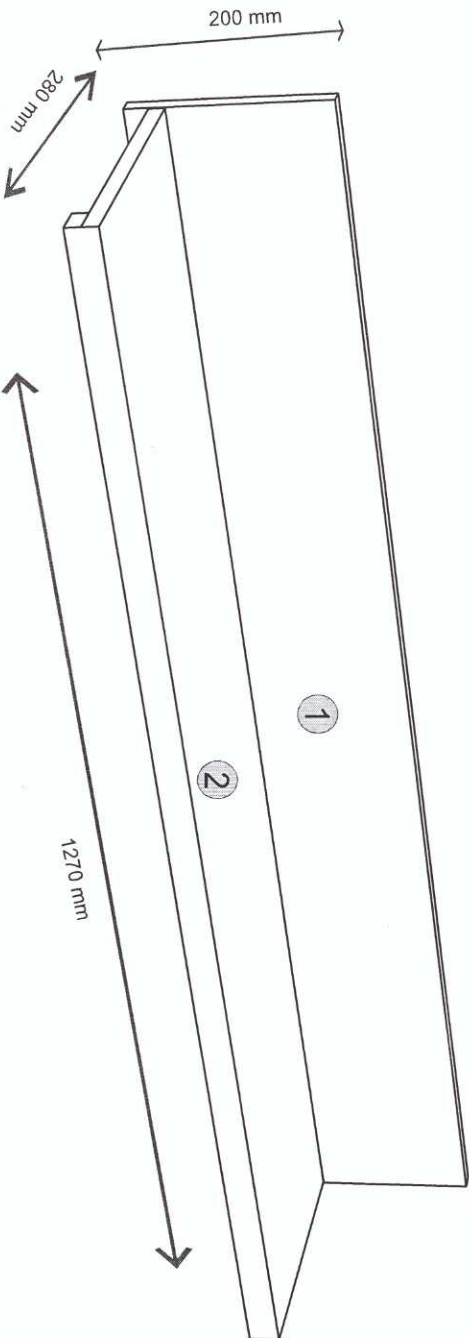

Installation manual

NORTON: POL_130

Element symbol	Dimensions			Code	Package
1	200	1270	16	1	K-102 1/1
2	1268	204	16/32	1	K-302 1/1

5x	1x	2x	6x	2x
s1	z1	e1	p17	f1
5x	2x	4x	2x	2x
e19	e3	f3	e19	e3

1

3

2