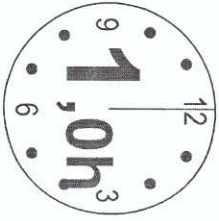

Installation manual

NORTON: POL_130

Element symbol	Dimensions			Code	Package
1	200	1270	16	1	K-102 1/1
2	1268	204	16/32	1	K-302 1/1

5x	1x	2x	6x	2x
s1	z1	e1	p17	f1
5x	2x	4x	2x	2x
e19	e3	f3	e19	e3

1

3

2