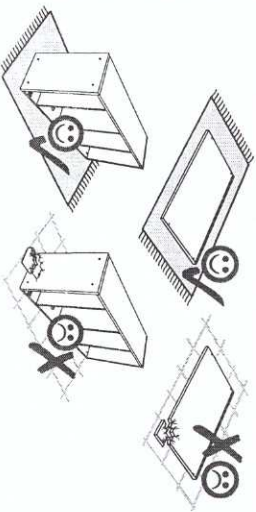

Installation manual

NORTON: POL_130

Element symbol	Dimensions			Code	Package
1	200	1270	16	1	K-102 1/1
2	1268	204	16/32	1	K-302 1/1

5x	1x	2x	6x	2x
s1	z1	e1	p17	f1
5x	2x	4x	2x	2x
e19	e3	f3	e19	e3

1

3

2