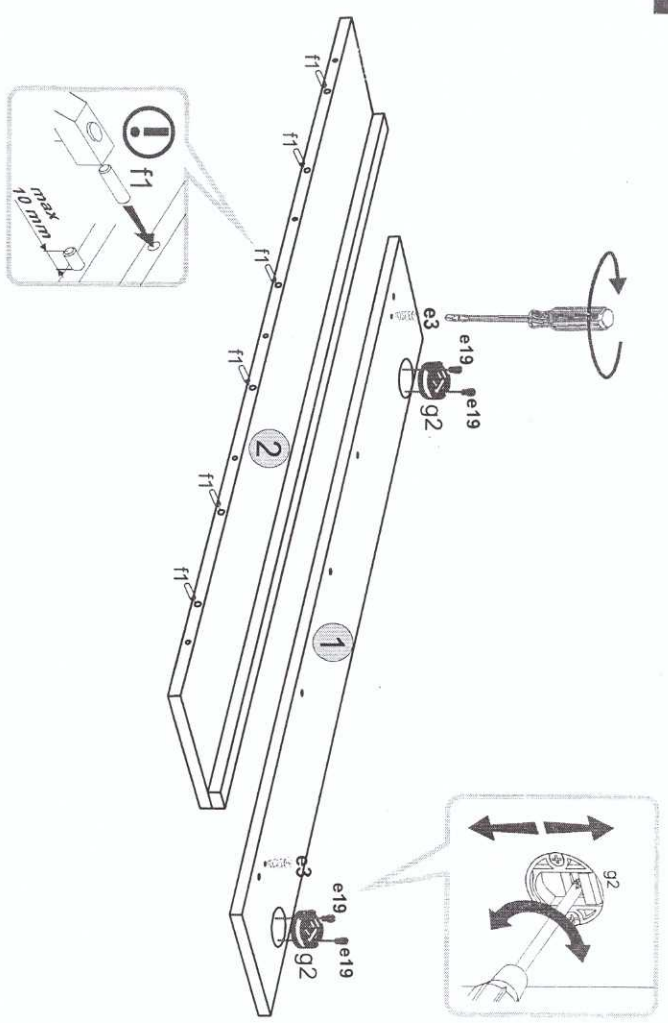

Installation manual

NORTON: POL_130

Element symbol	Dimensions			Code	Package
1	200	1270	16	1	K-102 1/1
2	1268	204	16/32	1	K-302 1/1

5x	1x	2x	6x	2x
s1	z1	e1	p17	f1
5x	2x	4x	2x	2x
e19	e3	f3	e19	e3

1

3

2