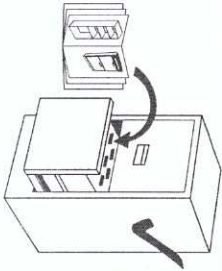

Installation manual

NORTON: POL_130

Element symbol	Dimensions			Code	Package
1	200	1270	16	1	K-102 1/1
2	1268	204	16/32	1	K-302 1/1

5x	1x	2x	6x	2x
s1	z1	e1	p17	f1
5x	2x	4x	2x	2x
e19	e3	f3	e19	e3

1

3

2