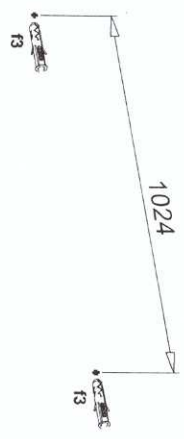

Installation manual

NORTON: POL_130

Element symbol	Dimensions			Code	Package
1	200	1270	16	1	K-102 1/1
2	1268	204	16/32	1	K-302 1/1

5x	1x	2x	6x	2x
s1	z1	e1	p17	f1
5x	2x	4x	2x	2x
e19	e3	f3	e19	e3

1

3

2