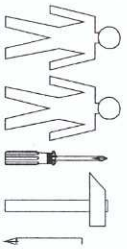

Installation manual

NORTON: POL_130

Element symbol	Dimensions			Code	Package
1	200	1270	16	1	K-102 1/1
2	1268	204	16/32	1	K-302 1/1

5x	1x	2x	6x	2x
s1	z1	e1	p17	f1
5x	2x	4x	2x	2x
e19	e3	f3	e19	e3

1

3

2