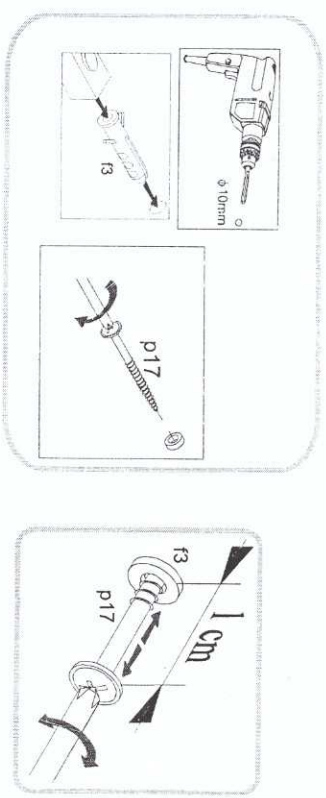

Installation manual

NORTON: POL_130

Element symbol	Dimensions			Code	Package
1	200	1270	16	1	K-102 1/1
2	1268	204	16/32	1	K-302 1/1

5x	1x	2x	6x	2x
s1	z1	e1	p17	f1
5x	2x	4x	2x	2x
e19	e3	f3	e19	e3

1

3

2