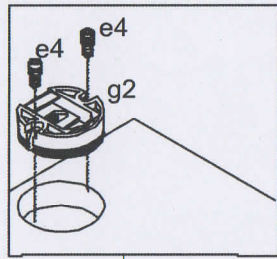

**AIDONITSA**

ΟΔΗΓΙΕΣ ΑΡΜΟΛΟΓΗΣΗΣ

**Norton**

ΔΙΠΛΟ ΡΑΦΙ RN120

**120\*26,6\*50**

[www.aidonitsa.gr](http://www.aidonitsa.gr)

№					
1	K-103	500	1200	16	1
2	K-104	280	219	16	1
3	K-303	750	250	16\32	1
4	K-304	500	200	16\32	1