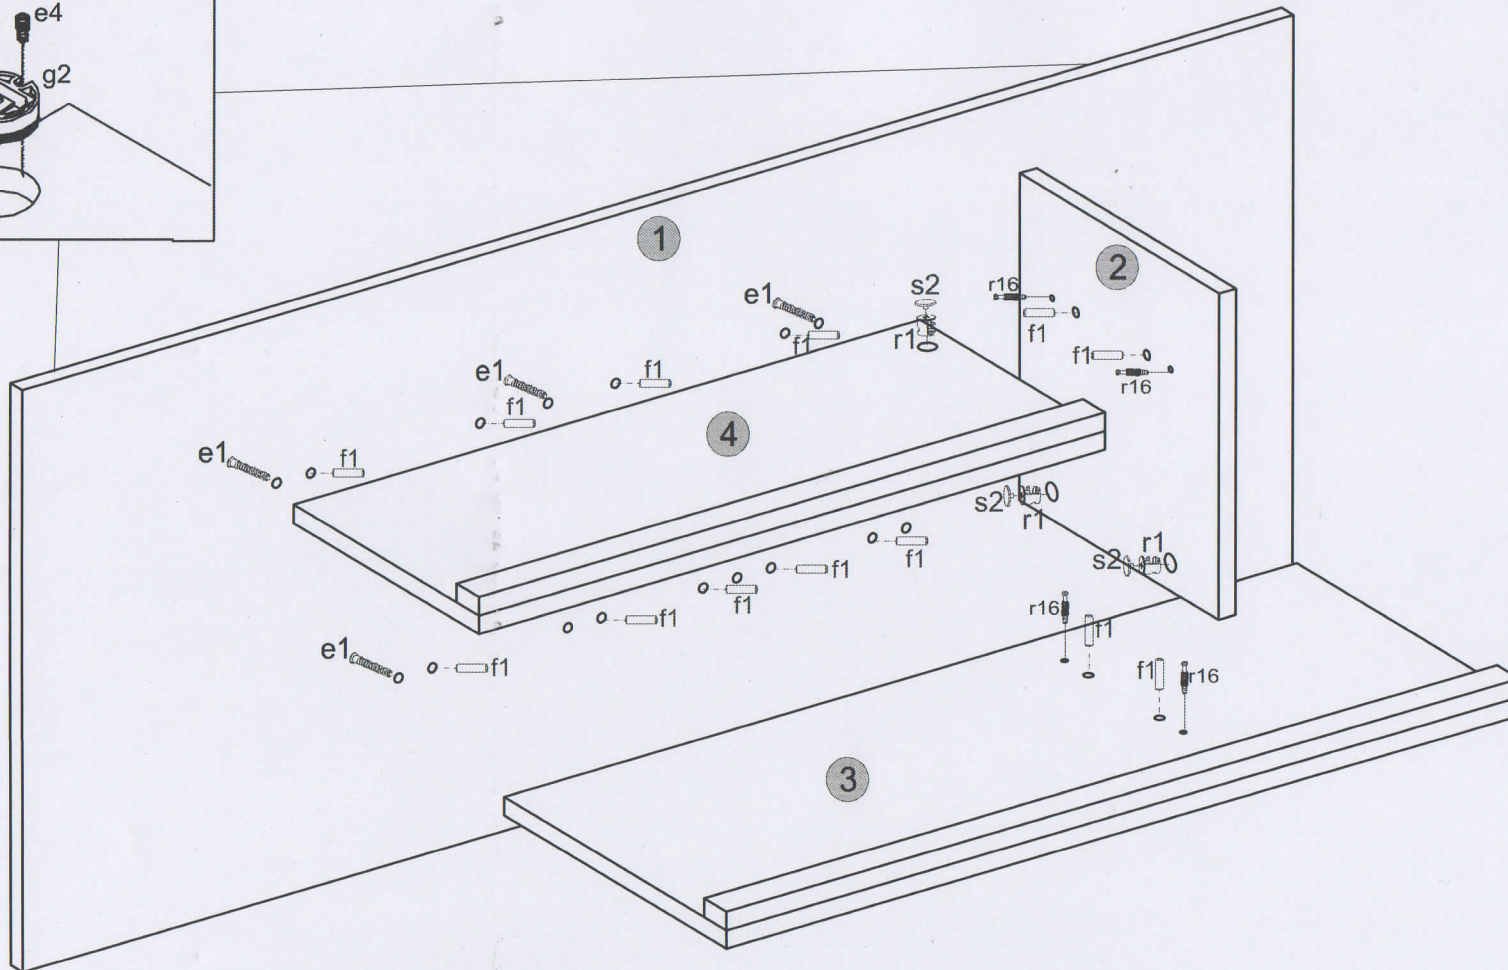

**AIDONITSA**

ΟΔΗΓΙΕΣ ΑΡΜΟΛΟΓΗΣΗΣ

**Norton**

ΔΙΠΛΟ ΡΑΦΙ RN120

**120\*26,6\*50**

[www.aidonitsa.gr](http://www.aidonitsa.gr)

№					
1	K-103	500	1200	16	1
2	K-104	280	219	16	1
3	K-303	750	250	16\32	1
4	K-304	500	200	16\32	1