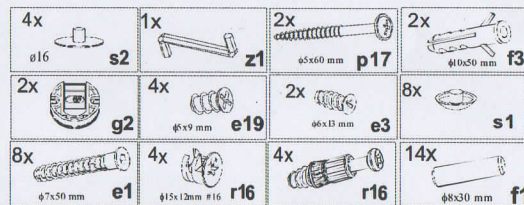

**AIDONITSA**

ΟΔΗΓΙΕΣ ΑΡΜΟΛΟΓΗΣΗΣ

**Norton**

ΔΙΠΛΟ ΡΑΦΙ RN120

**120\*26,6\*50**

[www.aidonitsa.gr](http://www.aidonitsa.gr)

№					
1	K-103	500	1200	16	1
2	K-104	280	219	16	1
3	K-303	750	250	16\32	1
4	K-304	500	200	16\32	1