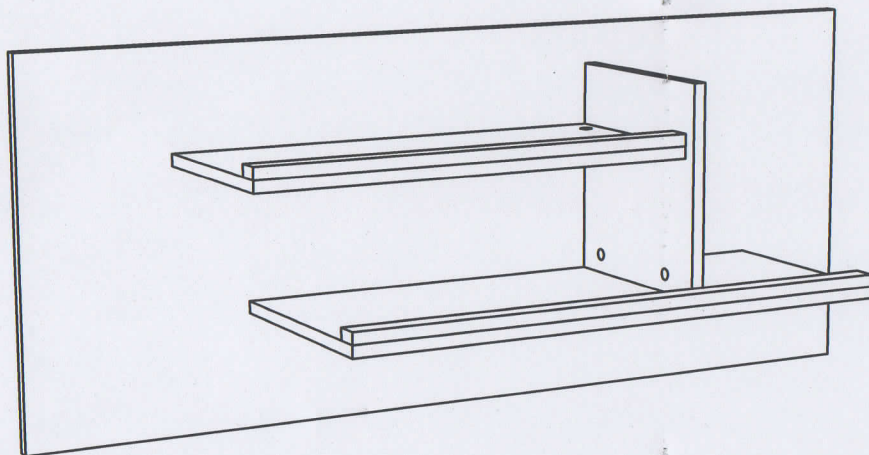

**AIDONITSA**

ΟΔΗΓΙΕΣ ΑΡΜΟΛΟΓΗΣΗΣ

**Norton**

ΔΙΠΛΟ ΡΑΦΙ RN120

**120\*26,6\*50**

[www.aidonitsa.gr](http://www.aidonitsa.gr)

№					
1	K-103	500	1200	16	1
2	K-104	280	219	16	1
3	K-303	750	250	16\32	1
4	K-304	500	200	16\32	1