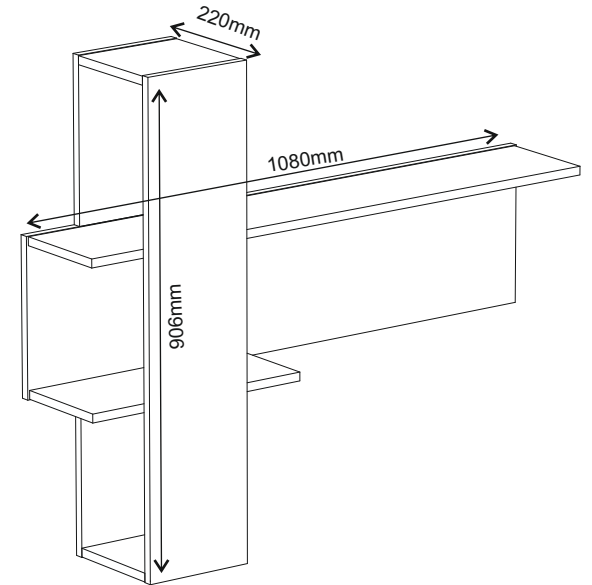

Installation manual

SHELF HINGED 108

Code	Dimensions				Package
001	294	1080	16	1	1/1
002	1072	188	16	1	1/1
003	906	210	16	1	1/1
004	446	188	16	1	1/1
005	306	210	16	2	1/1
007	210	188	16	2	1/1
accessories				1	1/1

Accessories:

<p>x8 e1</p> 	<p>x8 s1</p> 	<p>x4 e19</p> 	<p>x23 f1 Ø 8x30mm</p> 
<p>x2 f3</p> 	<p>x2 g2</p> 	<p>x2 p17</p> 	<p>x12 r1</p> 
<p>x12 s2</p> 	<p>x4 r10</p> 	<p>x4 r16</p> 	<p>x1 z1</p> 
<p>x2 e2</p> 			