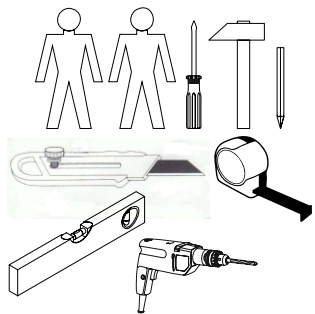

Installation manual

WARDROBE 4D1S

Code	Dimensions				Package
001	1789	530	16	1	3/3
002	1789	530	16	1	3/3
003	1150	435	16	1	2/3
004	1150	435	16	1	2/3
005	880	550	16	1	1/3
006	417	436	16	1	2/3
007	417	436	16	1	2/3
008	875	206	16	1	1/3
009	789	120	16	1	1/3
010	500	120	16	1	1/3
011	500	120	16	1	1/3
012	484	60	16	1	1/3
013	880	550	16	1	1/3
014	846	507	16	1	1/3
015	846	510	16	1	1/3
016	1807	432	3	1	3/3
017	1807	432	3	1	3/3
018	502	807	3	1	1/3
019	841	30	15	1	1/3
accessories				2	1/3

Accessories:

<p>x10 a144</p> 	<p>x10 b119</p> 	<p>x4 c43</p> 	<p>x4 d18</p> 
<p>x16 e1</p> <p>Ø7x50mm</p> 	<p>x16 s1</p> 	<p>x28 f1</p> <p>Ø8x30mm</p> 	<p>x1 f3</p> 
<p>x10 l2</p> 	<p>x1 lb-500</p> 	<p>x1 n14</p> 	<p>x1 n25</p> 
<p>x2 n301</p> 	<p>x1 p17</p> 	<p>x49 p25</p> 	<p>x10 p38</p> 
<p>x6 r1</p> 	<p>x6 r16</p> 	<p>x6 s2</p> 	<p>x1 z1</p> 
<p>x4 k88</p> 	<p>x2 k87</p> 	<p>x1 n260</p> 	