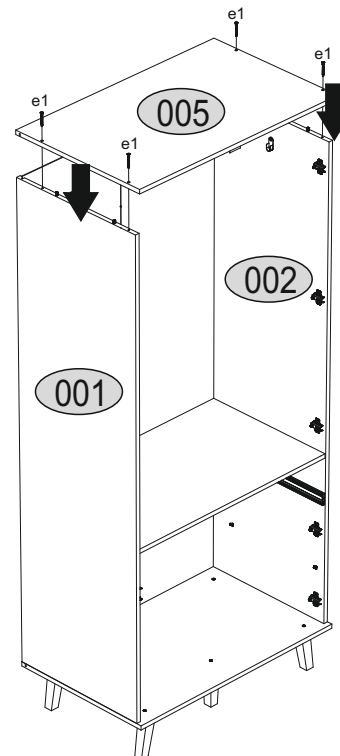

Installation manual

WARDROBE 4D1S

Code	Dimensions				Package
001	1789	530	16	1	3/3
002	1789	530	16	1	3/3
003	1150	435	16	1	2/3
004	1150	435	16	1	2/3
005	880	550	16	1	1/3
006	417	436	16	1	2/3
007	417	436	16	1	2/3
008	875	206	16	1	1/3
009	789	120	16	1	1/3
010	500	120	16	1	1/3
011	500	120	16	1	1/3
012	484	60	16	1	1/3
013	880	550	16	1	1/3
014	846	507	16	1	1/3
015	846	510	16	1	1/3
016	1807	432	3	1	3/3
017	1807	432	3	1	3/3
018	502	807	3	1	1/3
019	841	30	15	1	1/3
accessories				2	1/3

Accessories:

<p>x10 a144</p> 	<p>x10 b119</p> 	<p>x4 c43</p> 	<p>x4 d18</p> 
<p>x16 e1</p> <p>Ø7x50mm</p> 	<p>x16 s1</p> 	<p>x28 f1</p> <p>Ø8x30mm</p> 	<p>x1 f3</p> 
<p>x10 l2</p> 	<p>x1 lb-500</p> 	<p>x1 n14</p> 	<p>x1 n25</p> 
<p>x2 n301</p> 	<p>x1 p17</p> 	<p>x49 p25</p> 	<p>x10 p38</p> 
<p>x6 r1</p> 	<p>x6 r16</p> 	<p>x6 s2</p> 	<p>x1 z1</p> 
<p>x4 k88</p> 	<p>x2 k87</p> 	<p>x1 n260</p> 	

1

2

3

4

5

6

7

8

9

10

11

12

13

14

15

16