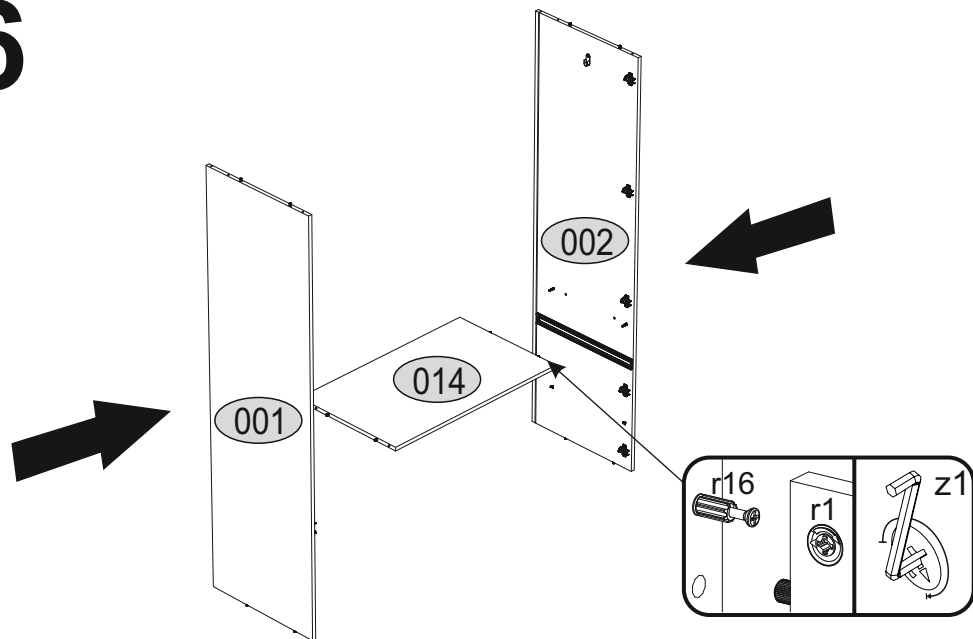

Installation manual

WARDROBE 4D1S

Code	Dimensions				Package
001	1789	530	16	1	3/3
002	1789	530	16	1	3/3
003	1150	435	16	1	2/3
004	1150	435	16	1	2/3
005	880	550	16	1	1/3
006	417	436	16	1	2/3
007	417	436	16	1	2/3
008	875	206	16	1	1/3
009	789	120	16	1	1/3
010	500	120	16	1	1/3
011	500	120	16	1	1/3
012	484	60	16	1	1/3
013	880	550	16	1	1/3
014	846	507	16	1	1/3
015	846	510	16	1	1/3
016	1807	432	3	1	3/3
017	1807	432	3	1	3/3
018	502	807	3	1	1/3
019	841	30	15	1	1/3
accessories				2	1/3

Accessories:

<p>x10 a144</p> 	<p>x10 b119</p> 	<p>x4 c43</p> 	<p>x4 d18</p> 
<p>x16 e1</p> <p>Ø7x50mm</p> 	<p>x16 s1</p> 	<p>x28 f1</p> <p>Ø8x30mm</p> 	<p>x1 f3</p> 
<p>x10 l2</p> 	<p>x1 lb-500</p> 	<p>x1 n14</p> 	<p>x1 n25</p> 
<p>x2 n301</p> 	<p>x1 p17</p> 	<p>x49 p25</p> 	<p>x10 p38</p> 
<p>x6 r1</p> 	<p>x6 r16</p> 	<p>x6 s2</p> 	<p>x1 z1</p> 
<p>x4 k88</p> 	<p>x2 k87</p> 	<p>x1 n260</p> 	

1

2

3

4

5

6

7

8