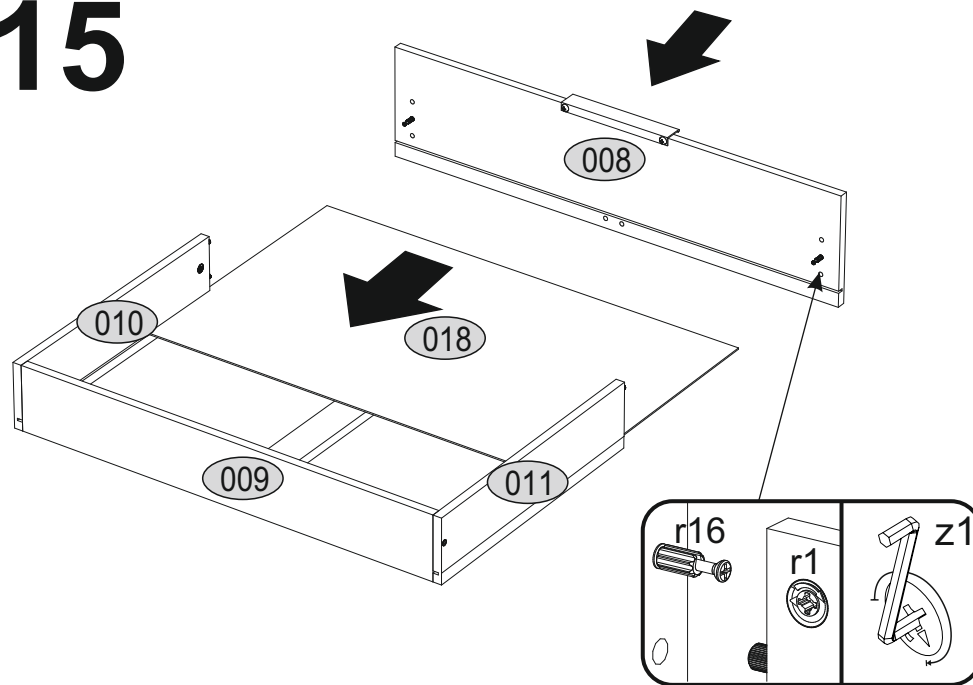

Installation manual

WARDROBE 4D1S

Code	Dimensions				Package
001	1789	530	16	1	3/3
002	1789	530	16	1	3/3
003	1150	435	16	1	2/3
004	1150	435	16	1	2/3
005	880	550	16	1	1/3
006	417	436	16	1	2/3
007	417	436	16	1	2/3
008	875	206	16	1	1/3
009	789	120	16	1	1/3
010	500	120	16	1	1/3
011	500	120	16	1	1/3
012	484	60	16	1	1/3
013	880	550	16	1	1/3
014	846	507	16	1	1/3
015	846	510	16	1	1/3
016	1807	432	3	1	3/3
017	1807	432	3	1	3/3
018	502	807	3	1	1/3
019	841	30	15	1	1/3
accessories				2	1/3

9

10

11

12

13

14

15

16