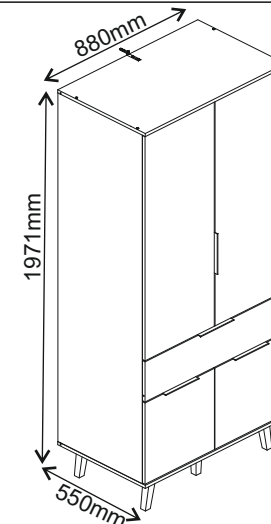

Installation manual

WARDROBE 4D1S

Code	Dimensions				Package
001	1789	530	16	1	3/3
002	1789	530	16	1	3/3
003	1150	435	16	1	2/3
004	1150	435	16	1	2/3
005	880	550	16	1	1/3
006	417	436	16	1	2/3
007	417	436	16	1	2/3
008	875	206	16	1	1/3
009	789	120	16	1	1/3
010	500	120	16	1	1/3
011	500	120	16	1	1/3
012	484	60	16	1	1/3
013	880	550	16	1	1/3
014	846	507	16	1	1/3
015	846	510	16	1	1/3
016	1807	432	3	1	3/3
017	1807	432	3	1	3/3
018	502	807	3	1	1/3
019	841	30	15	1	1/3
accessories				2	1/3

Accessories:

<p>x10 a144</p> 	<p>x10 b119</p> 	<p>x4 c43</p> 	<p>x4 d18</p> 
<p>x16 e1</p> <p>Ø7x50mm</p> 	<p>x16 s1</p> 	<p>x28 f1</p> <p>Ø8x30mm</p> 	<p>x1 f3</p> 
<p>x10 l2</p> 	<p>x1 lb-500</p> 	<p>x1 n14</p> 	<p>x1 n25</p> 
<p>x2 n301</p> 	<p>x1 p17</p> 	<p>x49 p25</p> 	<p>x10 p38</p> 
<p>x6 r1</p> 	<p>x6 r16</p> 	<p>x6 s2</p> 	<p>x1 z1</p> 
<p>x4 k88</p> 	<p>x2 k87</p> 	<p>x1 n260</p> 	