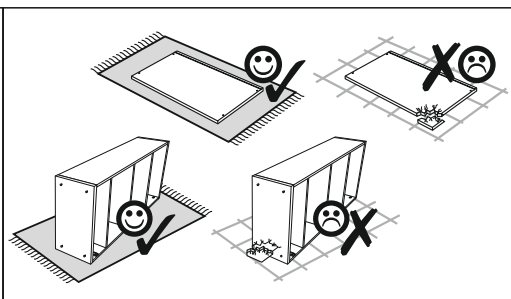

Installation manual

WARDROBE 4D1S

Code	Dimensions				Package
001	1789	530	16	1	3/3
002	1789	530	16	1	3/3
003	1150	435	16	1	2/3
004	1150	435	16	1	2/3
005	880	550	16	1	1/3
006	417	436	16	1	2/3
007	417	436	16	1	2/3
008	875	206	16	1	1/3
009	789	120	16	1	1/3
010	500	120	16	1	1/3
011	500	120	16	1	1/3
012	484	60	16	1	1/3
013	880	550	16	1	1/3
014	846	507	16	1	1/3
015	846	510	16	1	1/3
016	1807	432	3	1	3/3
017	1807	432	3	1	3/3
018	502	807	3	1	1/3
019	841	30	15	1	1/3
accessories				2	1/3

Accessories:

<p>x10 a144</p> 	<p>x10 b119</p> 	<p>x4 c43</p> 	<p>x4 d18</p> 
<p>x16 e1</p> <p>Ø7x50mm</p> 	<p>x16 s1</p> 	<p>x28 f1</p> <p>Ø8x30mm</p> 	<p>x1 f3</p> 
<p>x10 l2</p> 	<p>x1 lb-500</p> 	<p>x1 n14</p> 	<p>x1 n25</p> 
<p>x2 n301</p> 	<p>x1 p17</p> 	<p>x49 p25</p> 	<p>x10 p38</p> 
<p>x6 r1</p> 	<p>x6 r16</p> 	<p>x6 s2</p> 	<p>x1 z1</p> 
<p>x4 k88</p> 	<p>x2 k87</p> 	<p>x1 n260</p> 	