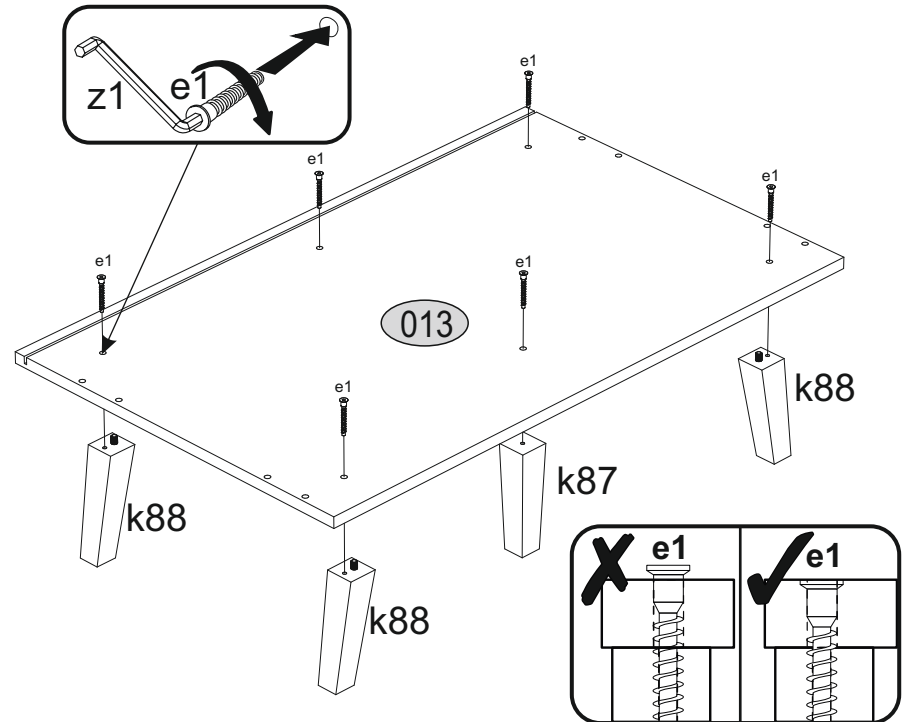

Installation manual

WARDROBE 4D1S

Code	Dimensions				Package
001	1789	530	16	1	3/3
002	1789	530	16	1	3/3
003	1150	435	16	1	2/3
004	1150	435	16	1	2/3
005	880	550	16	1	1/3
006	417	436	16	1	2/3
007	417	436	16	1	2/3
008	875	206	16	1	1/3
009	789	120	16	1	1/3
010	500	120	16	1	1/3
011	500	120	16	1	1/3
012	484	60	16	1	1/3
013	880	550	16	1	1/3
014	846	507	16	1	1/3
015	846	510	16	1	1/3
016	1807	432	3	1	3/3
017	1807	432	3	1	3/3
018	502	807	3	1	1/3
019	841	30	15	1	1/3
accessories				2	1/3

Accessories:

<p>x10 a144</p> 	<p>x10 b119</p> 	<p>x4 c43</p> 	<p>x4 d18</p> 
<p>x16 e1</p> <p>Ø7x50mm</p> 	<p>x16 s1</p> 	<p>x28 f1</p> <p>Ø8x30mm</p> 	<p>x1 f3</p> 
<p>x10 l2</p> 	<p>x1 lb-500</p> 	<p>x1 n14</p> 	<p>x1 n25</p> 
<p>x2 n301</p> 	<p>x1 p17</p> 	<p>x49 p25</p> 	<p>x10 p38</p> 
<p>x6 r1</p> 	<p>x6 r16</p> 	<p>x6 s2</p> 	<p>x1 z1</p> 
<p>x4 k88</p> 	<p>x2 k87</p> 	<p>x1 n260</p> 	

1

2

3

4

5

6

7

8