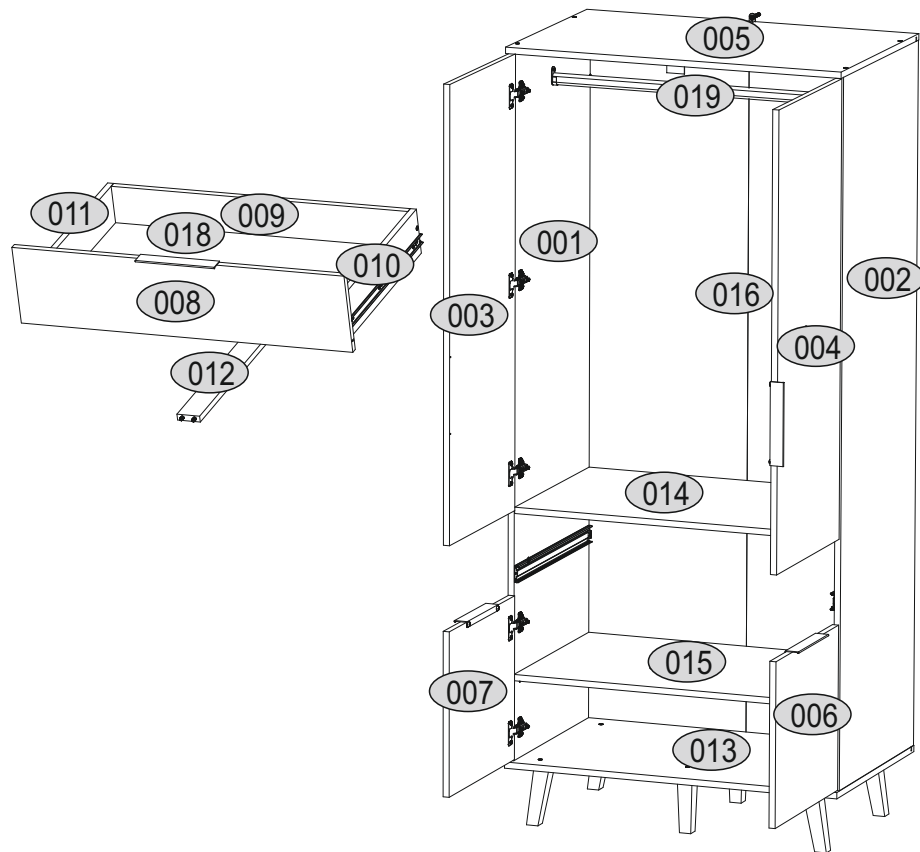

Installation manual

WARDROBE 4D1S

Code	Dimensions				Package
001	1789	530	16	1	3/3
002	1789	530	16	1	3/3
003	1150	435	16	1	2/3
004	1150	435	16	1	2/3
005	880	550	16	1	1/3
006	417	436	16	1	2/3
007	417	436	16	1	2/3
008	875	206	16	1	1/3
009	789	120	16	1	1/3
010	500	120	16	1	1/3
011	500	120	16	1	1/3
012	484	60	16	1	1/3
013	880	550	16	1	1/3
014	846	507	16	1	1/3
015	846	510	16	1	1/3
016	1807	432	3	1	3/3
017	1807	432	3	1	3/3
018	502	807	3	1	1/3
019	841	30	15	1	1/3
accessories				2	1/3

Accessories:

<p>x10 a144</p> 	<p>x10 b119</p> 	<p>x4 c43</p> 	<p>x4 d18</p> 
<p>x16 e1</p> <p>Ø7x50mm</p> 	<p>x16 s1</p> 	<p>x28 f1</p> <p>Ø8x30mm</p> 	<p>x1 f3</p> 
<p>x10 l2</p> 	<p>x1 lb-500</p> 	<p>x1 n14</p> 	<p>x1 n25</p> 
<p>x2 n301</p> 	<p>x1 p17</p> 	<p>x49 p25</p> 	<p>x10 p38</p> 
<p>x6 r1</p> 	<p>x6 r16</p> 	<p>x6 s2</p> 	<p>x1 z1</p> 
<p>x4 k88</p> 	<p>x2 k87</p> 	<p>x1 n260</p> 	

1

2

3

4

5

6

7

8

9

10

11

12

13

14

15

16