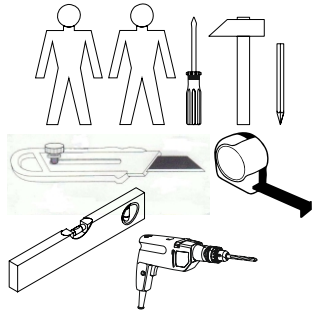

Installation manual / Aufbauanleitung

CABINET 2S 90

MÖBEL 3675 KOMMODE MITTEL 2S90 NEPTUNE W/SE

Code/Kode	Dimensions/Ausmaß		Anzahl	Package/Paket
012	900	400	16	1/1
018	424	866	16	1/1
008	454	206	16	2
009	368	120	16	2
004	424	380	16	1/1
006	424	363	16	1/1
005	424	380	16	1/1
007	425	343	16	1/1
010	350	120	16	2
011	350	120	16	2
002	900	400	16	1/1
020	352	386	3	2
accessories/zubehör			2	1/1

Accessories/Zubehör:

<p>x2 lb-350</p> 	<p>x2 c43</p> 	<p>x16 r1</p> 	<p>x8 e1</p> <p>Ø7x50mm</p> 
<p>x8 s1</p> 	<p>x36 f1</p> <p>Ø8x30mm</p> 	<p>x4 p38</p> 	<p>x1 z1</p> 
<p>x16 r16</p> 	<p>x24 p25</p> 	<p>x16 s2</p> 	<p>x4 d18</p> 
<p>x4 k88</p> 			