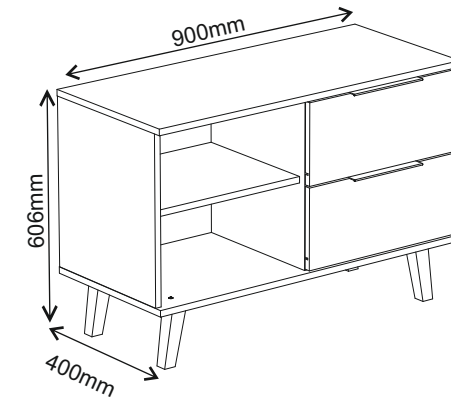

Installation manual / Aufbauanleitung

CABINET 2S 90

MÖBEL 3675 KOMMODE MITTEL 2S90 NEPTUNE W/SE

Code/Kode	Dimensions/Ausmaß		Anzahl	Package/Paket
012	900	400	16	1/1
018	424	866	16	1/1
008	454	206	16	2
009	368	120	16	2
004	424	380	16	1/1
006	424	363	16	1/1
005	424	380	16	1/1
007	425	343	16	1/1
010	350	120	16	2
011	350	120	16	2
002	900	400	16	1/1
020	352	386	3	2
accessories/zubehör			2	1/1