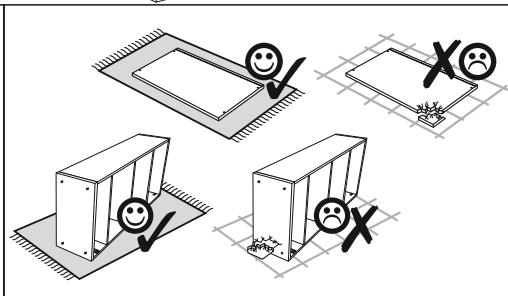

Installation manual / Aufbauanleitung

CABINET 2S 90

MÖBEL 3675 KOMMODE MITTEL 2S90 NEPTUNE W/SE

Code/Kode	Dimensions/Ausmaß		Anzahl	Package/Paket
012	900	400	16	1/1
018	424	866	16	1/1
008	454	206	16	2
009	368	120	16	2
004	424	380	16	1/1
006	424	363	16	1/1
005	424	380	16	1/1
007	425	343	16	1/1
010	350	120	16	2
011	350	120	16	2
002	900	400	16	1/1
020	352	386	3	2
accessories/zubehör			2	1/1