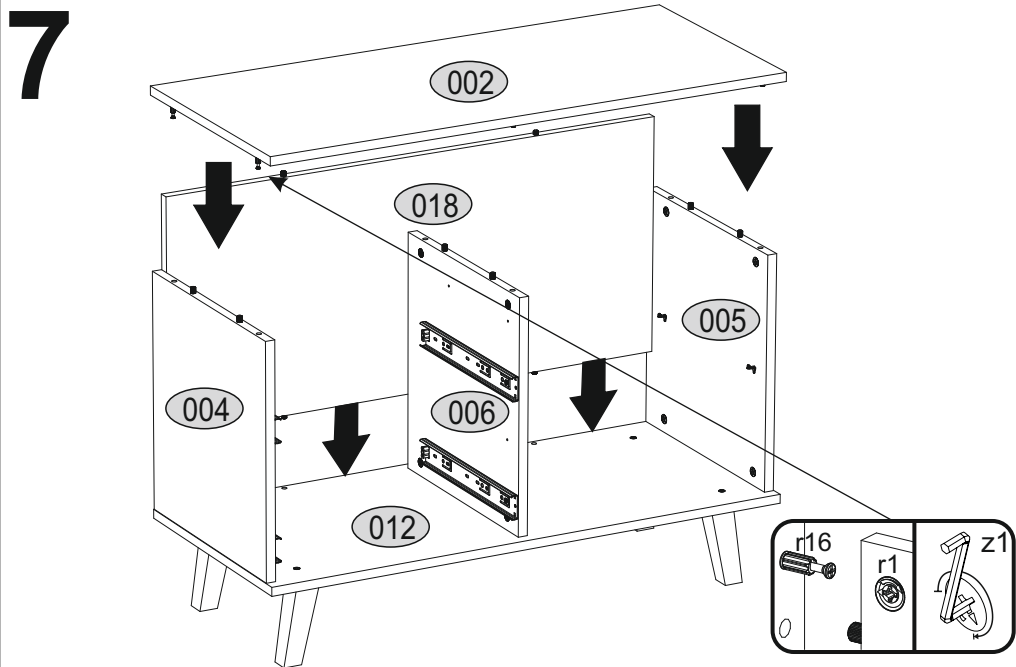

Installation manual / Aufbauanleitung

CABINET 2S 90

MÖBEL 3675 KOMMODE MITTEL 2S90 NEPTUNE W/SE

Code/Kode	Dimensions/Ausmaß		Anzahl	Package/Paket
012	900	400	16	1/1
018	424	866	16	1/1
008	454	206	16	2
009	368	120	16	2
004	424	380	16	1/1
006	424	363	16	1/1
005	424	380	16	1/1
007	425	343	16	1/1
010	350	120	16	2
011	350	120	16	2
002	900	400	16	1/1
020	352	386	3	2
accessories/zubehör			2	1/1

L

R

1L

2

3

4

5

6