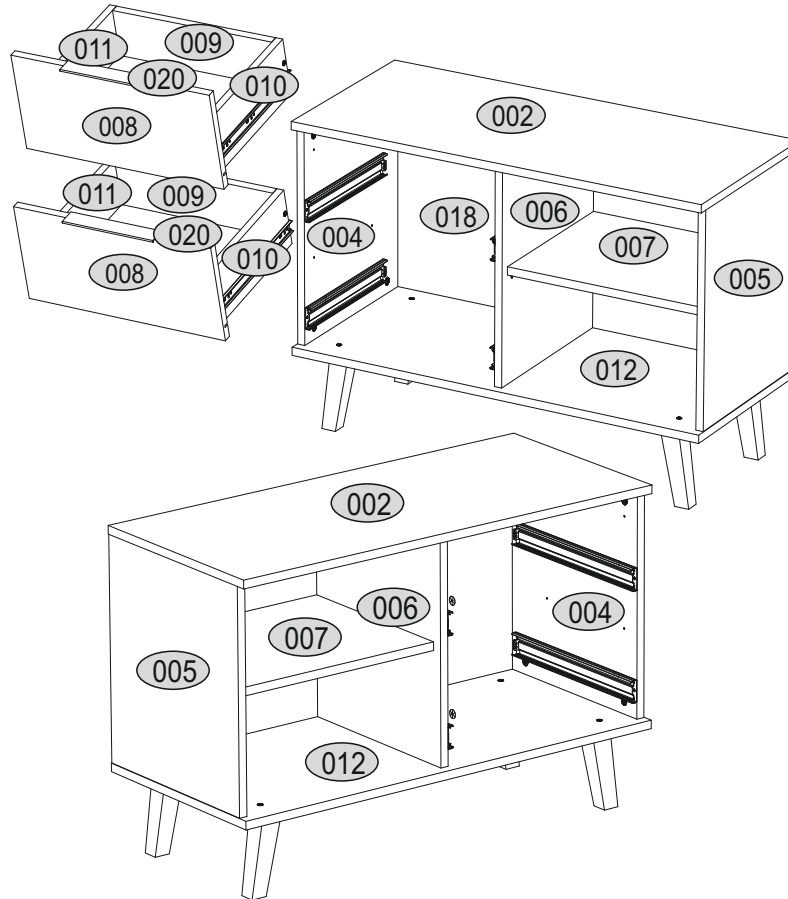

Installation manual / Aufbauanleitung

CABINET 2S 90

MÖBEL 3675 KOMMODE MITTEL 2S90 NEPTUNE W/SE

Code/Kode	Dimensions/Ausmaß		Anzahl	Package/Paket
012	900	400	16	1/1
018	424	866	16	1/1
008	454	206	16	2
009	368	120	16	2
004	424	380	16	1/1
006	424	363	16	1/1
005	424	380	16	1/1
007	425	343	16	1/1
010	350	120	16	2
011	350	120	16	2
002	900	400	16	1/1
020	352	386	3	2
accessories/zubehör			2	1/1

Accessories/Zubehör:

<p>x2 lb-350</p> 	<p>x2 c43</p> 	<p>x16 r1</p> 	<p>x8 e1</p> <p>Ø7x50mm</p> 
<p>x8 s1</p> 	<p>x36 f1</p> <p>Ø8x30mm</p> 	<p>x4 p38</p> 	<p>x1 z1</p> 
<p>x16 r16</p> 	<p>x24 p25</p> 	<p>x16 s2</p> 	<p>x4 d18</p> 
<p>x4 k88</p> 			

L

R

1L

2

3

4

5

6