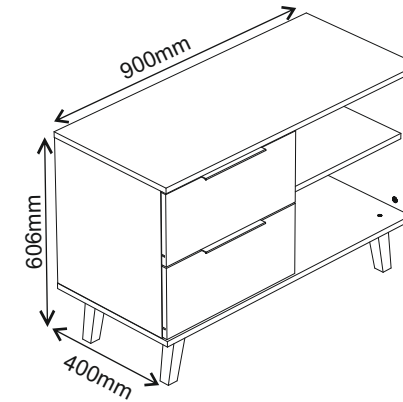

Installation manual / Aufbauanleitung

CABINET 2S 90

MÖBEL 3675 KOMMODE MITTEL 2S90 NEPTUNE W/SE

Code/Kode	Dimensions/Ausmaß		Anzahl	Package/Paket
012	900	400	16	1/1
018	424	866	16	1/1
008	454	206	16	2
009	368	120	16	2
004	424	380	16	1/1
006	424	363	16	1/1
005	424	380	16	1/1
007	425	343	16	1/1
010	350	120	16	2
011	350	120	16	2
002	900	400	16	1/1
020	352	386	3	2
accessories/zubehör			2	1/1