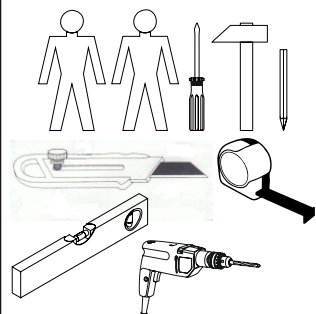

Installation manual/Aufbauanleitung

TV STAND 2D

MÖBEL 3677 LOWBOARD TV 2D NEPTUNE W/SE

Code/Kode	Dimensions/Ausmaß			Anzahl	Package/Paket
001	1380	400	16	1	1/1
002	544	320	16	1	1/1
003	395	220	45	1	1/1
004	296	414	16	1	1/1
005	304	380	16	1	1/1
006	304	380	16	1	1/1
009	1380	400	16	1	1/1
010	322	1364	3	1	1/1
011	304	340	16	1	1/1
012	304	340	16	1	1/1
accessories/zubehör				2	1/1

Accessories/Zubehör:

<p>x4 a144</p> 	<p>x4 b119</p> 	<p>x2 c43</p> 	<p>x4 d18</p> 
<p>x13 e1</p> <p>Ø7x50mm</p> 	<p>x13 s1</p> 	<p>x20 f1</p> <p>Ø8x30mm</p> 	<p>x1 f3</p> 
<p>x4 l2</p> 	<p>x1 n14</p> 	<p>x1 p17</p> 	<p>x14 p25</p> 
<p>x4 p38</p> 	<p>x8 r1</p> 	<p>x8 s2</p> 	<p>x8 r16</p> 
<p>x1 z1</p> 	<p>x4 k88</p> 	<p>x1 k87</p> 	