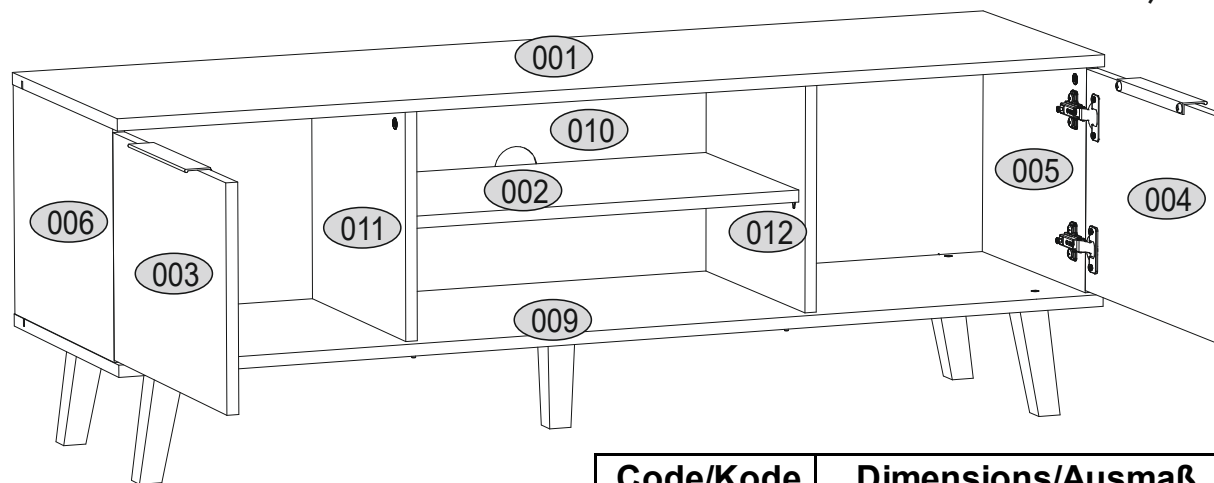

Installation manual/Aufbauanleitung

TV STAND 2D

MÖBEL 3677 LOWBOARD TV 2D NEPTUNE W/SE

Code/Kode	Dimensions/Ausmaß			Anzahl	Package/Paket
001	1380	400	16	1	1/1
002	544	320	16	1	1/1
003	395	220	45	1	1/1
004	296	414	16	1	1/1
005	304	380	16	1	1/1
006	304	380	16	1	1/1
009	1380	400	16	1	1/1
010	322	1364	3	1	1/1
011	304	340	16	1	1/1
012	304	340	16	1	1/1
accessories/zubehör				2	1/1