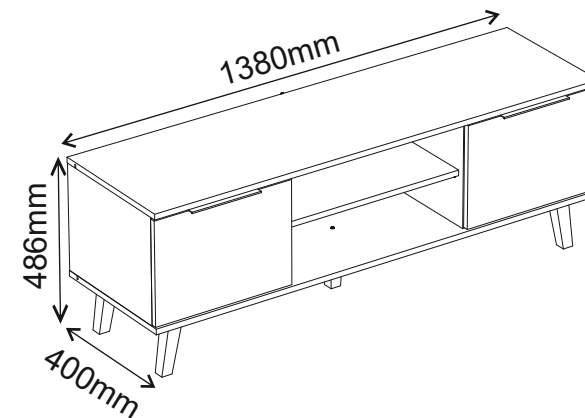

Installation manual/Aufbauanleitung

TV STAND 2D

MÖBEL 3677 LOWBOARD TV 2D NEPTUNE W/SE

Code/Kode	Dimensions/Ausmaß			Anzahl	Package/Paket
001	1380	400	16	1	1/1
002	544	320	16	1	1/1
003	395	220	45	1	1/1
004	296	414	16	1	1/1
005	304	380	16	1	1/1
006	304	380	16	1	1/1
009	1380	400	16	1	1/1
010	322	1364	3	1	1/1
011	304	340	16	1	1/1
012	304	340	16	1	1/1
accessories/zubehör				2	1/1

Accessories/Zubehör:

<p>x4 a144</p> 	<p>x4 b119</p> 	<p>x2 c43</p> 	<p>x4 d18</p> 
<p>x13 e1</p> <p>Ø7x50mm</p> 	<p>x13 s1</p> 	<p>x20 f1</p> <p>Ø8x30mm</p> 	<p>x1 f3</p> 
<p>x4 l2</p> 	<p>x1 n14</p> 	<p>x1 p17</p> 	<p>x14 p25</p> 
<p>x4 p38</p> 	<p>x8 r1</p> 	<p>x8 s2</p> 	<p>x8 r16</p> 
<p>x1 z1</p> 	<p>x4 k88</p> 	<p>x1 k87</p> 	