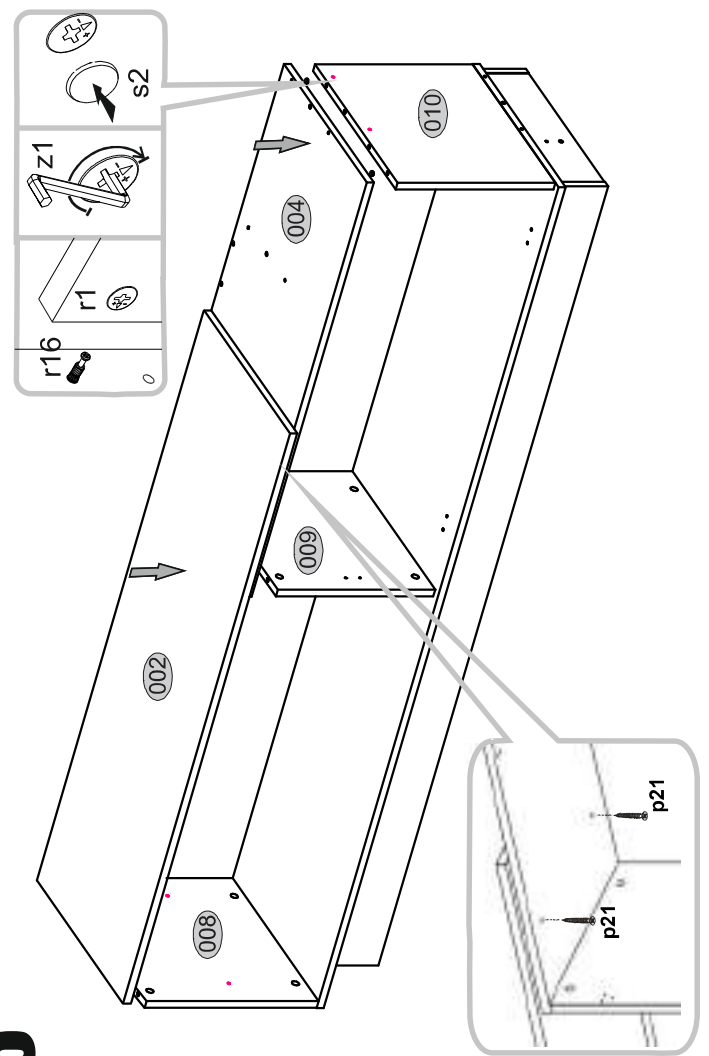

Installation manual

MELISA

Code	Dimensions			Package
	mm	mm	mm	
001	1950	450	16	1/3
002	1283	450	16	1/3
003	1066	446	16	3/3
004	984	433	16	1/3
005	1012	364	16	3/3
006	980	364	16	3/3
007	984	300	16	3/3
008	368	450	16	1/3
009	352	433	16	1/3
010	352	433	16	1/3
011	600	236	16	1/3
012	1468	283	16	2/3
014	948	430	16	3/3
015	1300	283	16	2/3
016	1300	283	16	2/3
017	100	1850	16	1/3
018	100	1850	16	1/3
019	451	283	16	2/3
020	434	280	16	2/3
021	434	280	16	2/3
022	433	280	16	2/3
023	368	283	16	2/3
024	334	283	16	2/3
025	334	280	16	2/3
026	100	439	16	1/3
027	100	398	16	2/3
028	100	398	16	1/3
029	1378	455	3	1/3
030	1321	355	3	1/3
031	374	975	3	1/3

<p>4x e1 Ø5x50</p>	<p>46x f1 Ø8x30</p>	<p>52x r16 f16</p>	<p>52x r1 Ø15x12</p>
<p>1x z1</p>	<p>8x k1</p>	<p>1x f13 Ø8x20</p>	<p>14x p25 Ø3,5x16</p>
<p>2x p21 Ø4x30</p>	<p>12x e2 Ø6,3x13</p>	<p>4x s1</p>	<p>52x s2</p>
<p>20x d1</p>	<p>1x n14</p>	<p>2x a143</p>	<p>2x b119</p>
<p>1x p17 Ø5x60 f3 Ø10x50</p>	<p>4x a44</p>	<p>120x l1</p>	<p>3x m28² m28¹</p>
<p>2x m27</p>			

1

3

2

4

7

8

5

6

9

! a=b

11

10

12

15

16

13