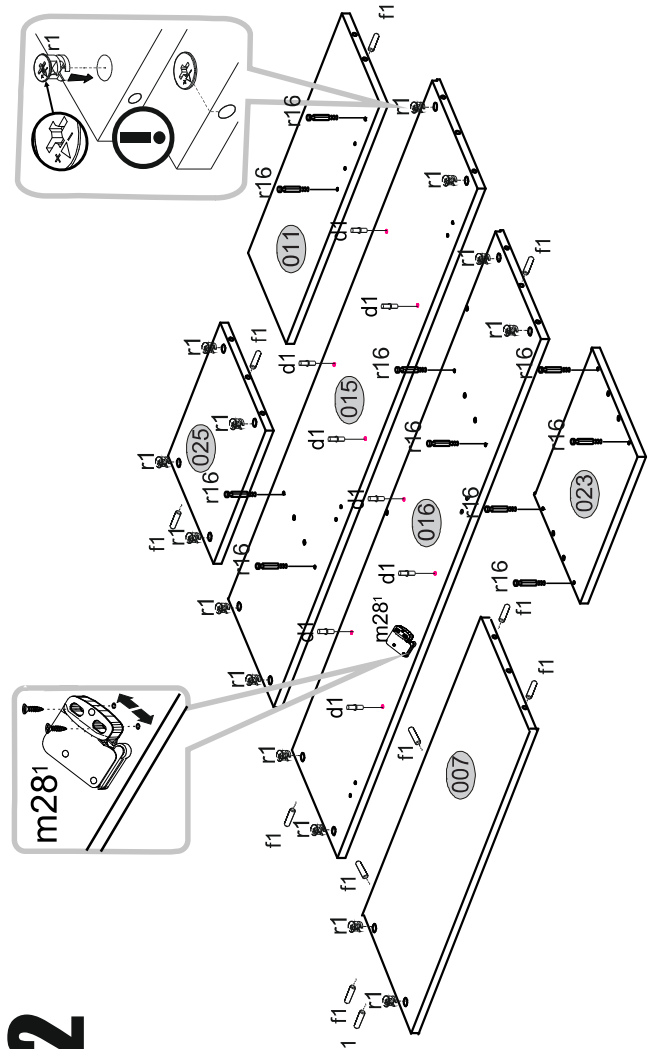

Installation manual

MELISA

Code	Dimensions			Package
	mm	mm	mm	
001	1950	450	16	1/3
002	1283	450	16	1/3
003	1066	446	16	3/3
004	984	433	16	1/3
005	1012	364	16	3/3
006	980	364	16	3/3
007	984	300	16	3/3
008	368	450	16	1/3
009	352	433	16	1/3
010	352	433	16	1/3
011	600	236	16	1/3
012	1468	283	16	2/3
014	948	430	16	3/3
015	1300	283	16	2/3
016	1300	283	16	2/3
017	100	1850	16	1/3
018	100	1850	16	1/3
019	451	283	16	2/3
020	434	280	16	2/3
021	434	280	16	2/3
022	433	280	16	2/3
023	368	283	16	2/3
024	334	283	16	2/3
025	334	280	16	2/3
026	100	439	16	1/3
027	100	398	16	2/3
028	100	398	16	1/3
029	1378	455	3	1/3
030	1321	355	3	1/3
031	374	975	3	1/3

<p>4x e1 Ø5x50</p>	<p>46x f1 Ø8x30</p>	<p>52x r16 f16</p>	<p>52x r1 Ø15x12</p>
<p>1x z1</p>	<p>8x k1</p>	<p>1x f13 Ø8x20</p>	<p>14x p25 Ø3,5x16</p>
<p>2x p21 Ø4x30</p>	<p>12x e2 Ø6,3x13</p>	<p>4x s1</p>	<p>52x s2</p>
<p>20x d1</p>	<p>1x n14</p>	<p>2x a143</p>	<p>2x b119</p>
<p>1x p17 Ø5x60 f3 Ø10x50</p>	<p>4x a44</p>	<p>120x l1</p>	<p>3x m28² m28¹</p>
<p>2x m27</p>			

1

3

2

4

7

8

5

6

9

! a=b

11

10

12

15

16

13