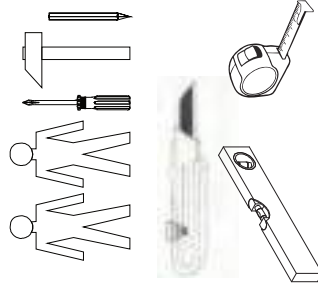

Installation manual

MELISA

Code	Dimensions			Package
	mm	mm	mm	
001	1950	450	16	1/3
002	1283	450	16	1/3
003	1066	446	16	3/3
004	984	433	16	1/3
005	1012	364	16	3/3
006	980	364	16	3/3
007	984	300	16	3/3
008	368	450	16	1/3
009	352	433	16	1/3
010	352	433	16	1/3
011	600	236	16	1/3
012	1468	283	16	2/3
014	948	430	16	3/3
015	1300	283	16	2/3
016	1300	283	16	2/3
017	100	1850	16	1/3
018	100	1850	16	1/3
019	451	283	16	2/3
020	434	280	16	2/3
021	434	280	16	2/3
022	433	280	16	2/3
023	368	283	16	2/3
024	334	283	16	2/3
025	334	280	16	2/3
026	100	439	16	1/3
027	100	398	16	2/3
028	100	398	16	1/3
029	1378	455	3	1/3
030	1321	355	3	1/3
031	374	975	3	1/3

<p>4x e1 Ø5x50</p>	<p>46x f1 Ø8x30</p>	<p>52x r16 f16</p>	<p>52x r1 Ø15x12</p>
<p>1x z1</p>	<p>8x k1</p>	<p>1x f13 Ø8x20</p>	<p>14x p25 Ø3,5x16</p>
<p>2x p21 Ø4x30</p>	<p>12x e2 Ø6,3x13</p>	<p>4x s1</p>	<p>52x s2</p>
<p>20x d1</p>	<p>1x n14</p>	<p>2x a143</p>	<p>2x b119</p>
<p>1x p17 Ø5x60 f3 Ø10x50</p>	<p>4x a44</p>	<p>120x l1</p>	<p>3x m28² m28¹</p>
<p>2x m27</p>			