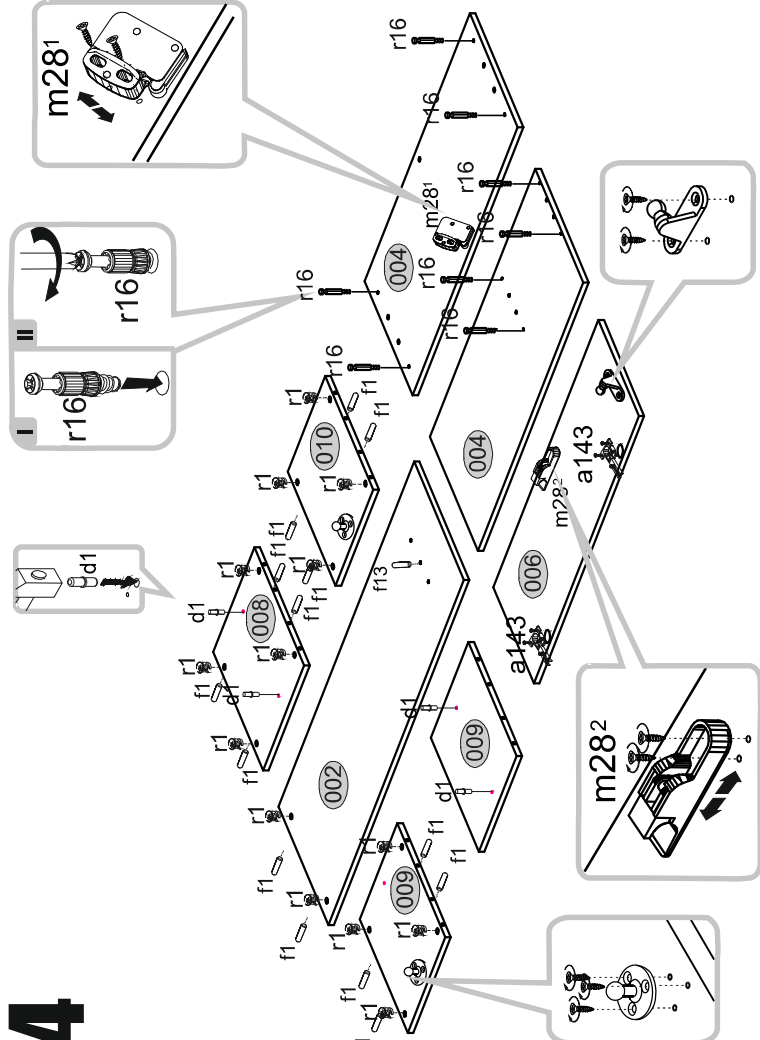

Installation manual

MELISA

Code	Dimensions			Package
	mm	mm	mm	
001	1950	450	16	1/3
002	1283	450	16	1/3
003	1066	446	16	3/3
004	984	433	16	1/3
005	1012	364	16	3/3
006	980	364	16	3/3
007	984	300	16	3/3
008	368	450	16	1/3
009	352	433	16	1/3
010	352	433	16	1/3
011	600	236	16	1/3
012	1468	283	16	2/3
014	948	430	16	3/3
015	1300	283	16	2/3
016	1300	283	16	2/3
017	100	1850	16	1/3
018	100	1850	16	1/3
019	451	283	16	2/3
020	434	280	16	2/3
021	434	280	16	2/3
022	433	280	16	2/3
023	368	283	16	2/3
024	334	283	16	2/3
025	334	280	16	2/3
026	100	439	16	1/3
027	100	398	16	2/3
028	100	398	16	1/3
029	1378	455	3	1/3
030	1321	355	3	1/3
031	374	975	3	1/3

<p>4x e1 Ø5x50</p>	<p>46x f1 Ø8x30</p>	<p>52x r16 f16</p>	<p>52x r1 Ø15x12</p>
<p>1x z1</p>	<p>8x k1</p>	<p>1x f13 Ø8x20</p>	<p>14x p25 Ø3,5x16</p>
<p>2x p21 Ø4x30</p>	<p>12x e2 Ø6,3x13</p>	<p>4x s1</p>	<p>52x s2</p>
<p>20x d1</p>	<p>1x n14</p>	<p>2x a143</p>	<p>2x b119</p>
<p>1x p17 Ø5x60 f3 Ø10x50</p>	<p>4x a44</p>	<p>120x l1</p>	<p>3x m28² m28¹</p>
<p>2x m27</p>			

1

3

2

4

7

8

5

6

9

! a=b

11

10

12

15

16

13