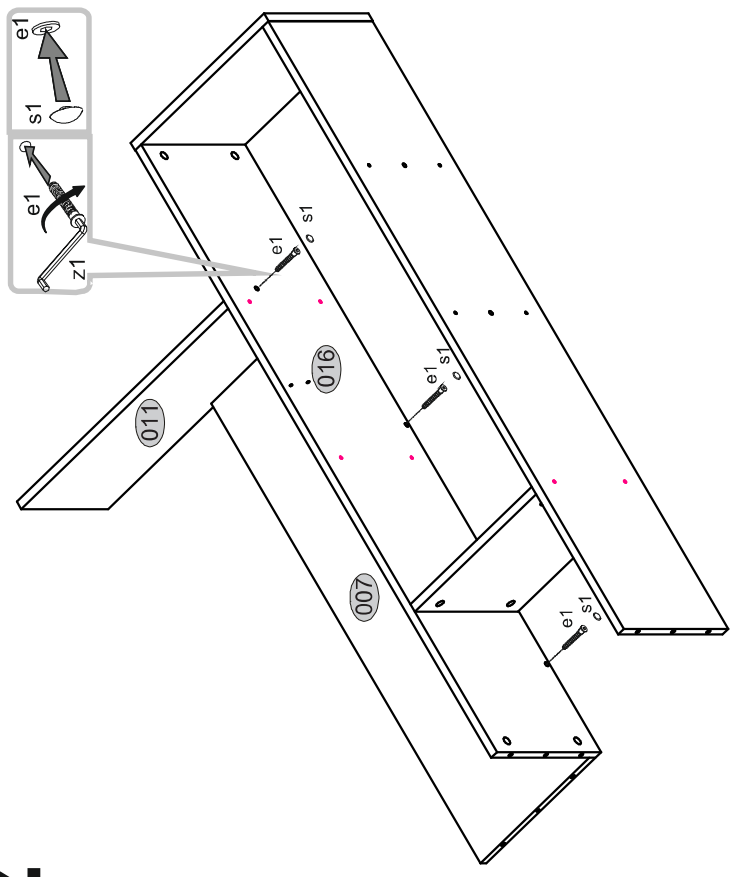

Installation manual

MELISA

Code	Dimensions			Package
	mm	mm	mm	
001	1950	450	16	1/3
002	1283	450	16	1/3
003	1066	446	16	3/3
004	984	433	16	1/3
005	1012	364	16	3/3
006	980	364	16	3/3
007	984	300	16	3/3
008	368	450	16	1/3
009	352	433	16	1/3
010	352	433	16	1/3
011	600	236	16	1/3
012	1468	283	16	2/3
014	948	430	16	3/3
015	1300	283	16	2/3
016	1300	283	16	2/3
017	100	1850	16	1/3
018	100	1850	16	1/3
019	451	283	16	2/3
020	434	280	16	2/3
021	434	280	16	2/3
022	433	280	16	2/3
023	368	283	16	2/3
024	334	283	16	2/3
025	334	280	16	2/3
026	100	439	16	1/3
027	100	398	16	2/3
028	100	398	16	1/3
029	1378	455	3	1/3
030	1321	355	3	1/3
031	374	975	3	1/3

<p>4x e1 Ø5x50</p>	<p>46x f1 Ø8x30</p>	<p>52x r16 f16</p>	<p>52x r1 Ø15x12</p>
<p>1x z1</p>	<p>8x k1</p>	<p>1x f13 Ø8x20</p>	<p>14x p25 Ø3,5x16</p>
<p>2x p21 Ø4x30</p>	<p>12x e2 Ø6,3x13</p>	<p>4x s1</p>	<p>52x s2</p>
<p>20x d1</p>	<p>1x n14</p>	<p>2x a143</p>	<p>2x b119</p>
<p>1x p17 Ø5x60 f3 Ø10x50</p>	<p>4x a44</p>	<p>120x l1</p>	<p>3x m28² m28¹</p>
<p>2x m27</p>			

9

! a=b

11

10

12

15

16

13