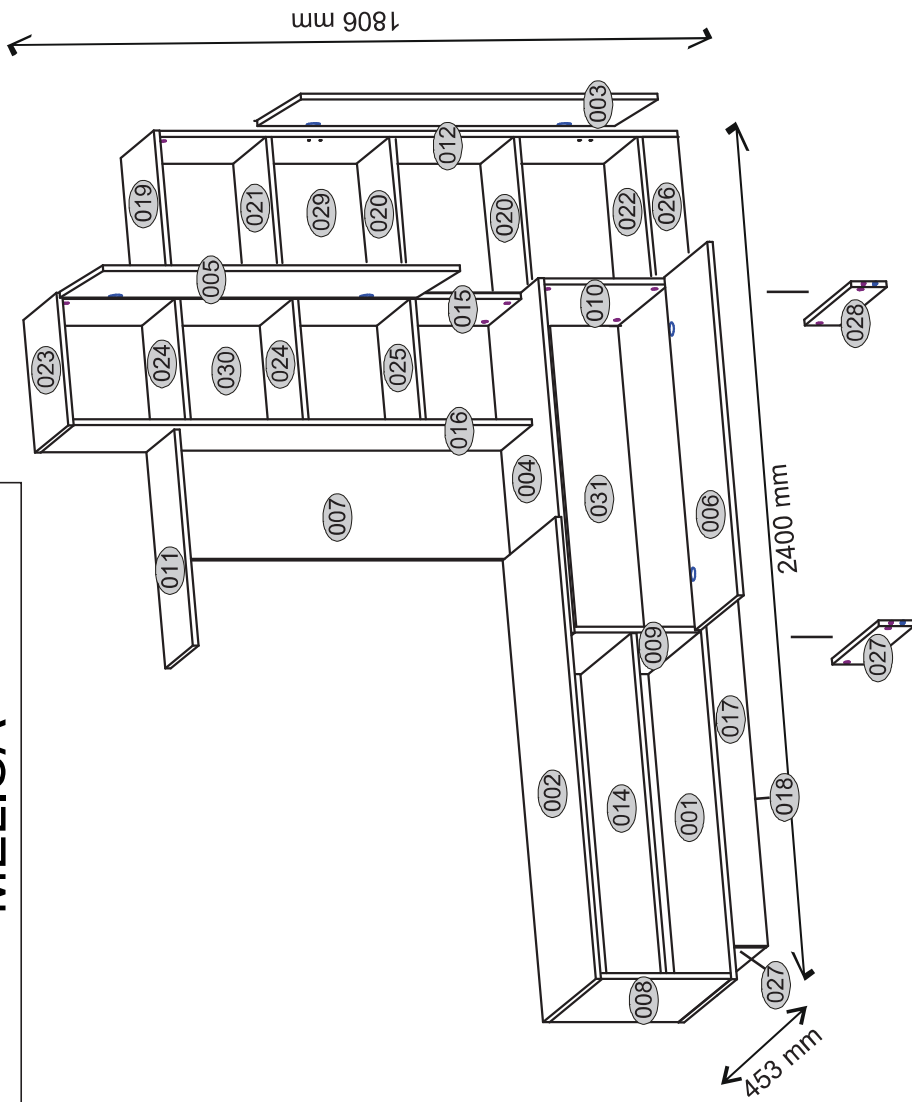

Installation manual

MELISA

Code	Dimensions			Package
	mm	mm	mm	
001	1950	450	16	1/3
002	1283	450	16	1/3
003	1066	446	16	3/3
004	984	433	16	1/3
005	1012	364	16	3/3
006	980	364	16	3/3
007	984	300	16	3/3
008	368	450	16	1/3
009	352	433	16	1/3
010	352	433	16	1/3
011	600	236	16	1/3
012	1468	283	16	2/3
014	948	430	16	3/3
015	1300	283	16	2/3
016	1300	283	16	2/3
017	100	1850	16	1/3
018	100	1850	16	1/3
019	451	283	16	2/3
020	434	280	16	2/3
021	434	280	16	2/3
022	433	280	16	2/3
023	368	283	16	2/3
024	334	283	16	2/3
025	334	280	16	2/3
026	100	439	16	1/3
027	100	398	16	2/3
028	100	398	16	1/3
029	1378	455	3	1/3
030	1321	355	3	1/3
031	374	975	3	1/3

<p>4x e1 Ø5x50</p>	<p>46x f1 Ø8x30</p>	<p>52x r16 f16</p>	<p>52x r1 Ø15x12</p>
<p>1x z1</p>	<p>8x k1</p>	<p>1x f13 Ø8x20</p>	<p>14x p25 Ø3,5x16</p>
<p>2x p21 Ø4x30</p>	<p>12x e2 Ø6,3x13</p>	<p>4x s1</p>	<p>52x s2</p>
<p>20x d1</p>	<p>1x n14</p>	<p>2x a143</p>	<p>2x b119</p>
<p>1x p17 Ø5x60 f3 Ø10x50</p>	<p>4x a44</p>	<p>120x l1</p>	<p>3x m28² m28¹</p>
<p>2x m27</p>			

1

3

2

4

7

8

5

6

9

! a=b

11

10

12

15

16

13