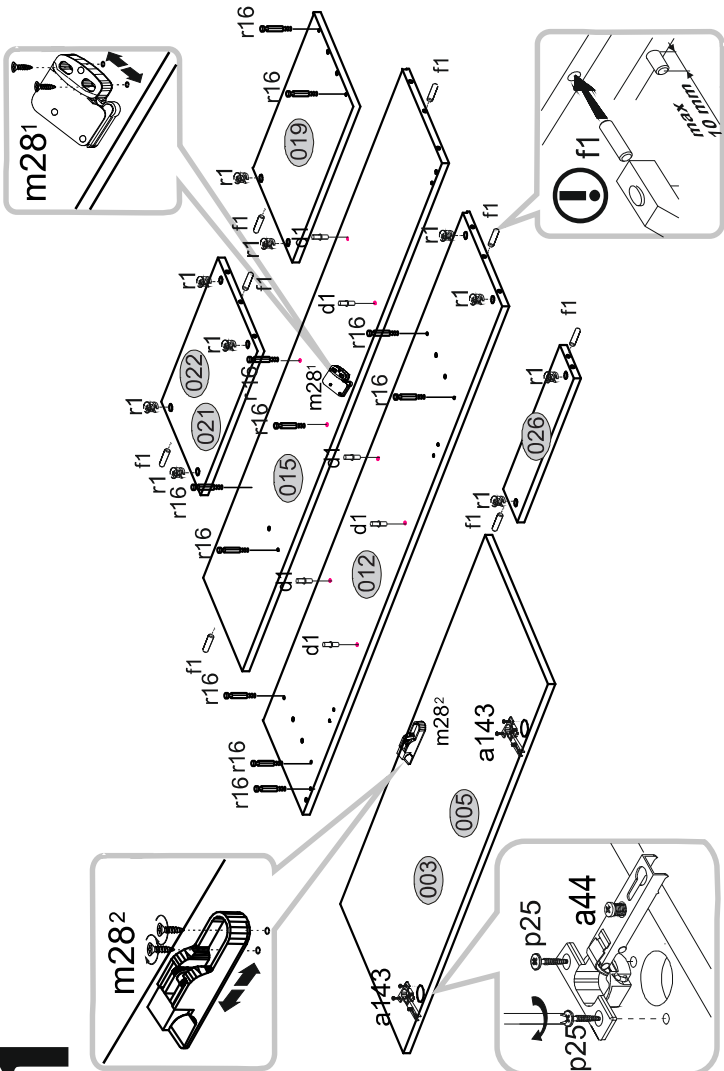

Installation manual

MELISA

Code	Dimensions			Package
	mm	mm	mm	
001	1950	450	16	1/3
002	1283	450	16	1/3
003	1066	446	16	3/3
004	984	433	16	1/3
005	1012	364	16	3/3
006	980	364	16	3/3
007	984	300	16	3/3
008	368	450	16	1/3
009	352	433	16	1/3
010	352	433	16	1/3
011	600	236	16	1/3
012	1468	283	16	2/3
014	948	430	16	3/3
015	1300	283	16	2/3
016	1300	283	16	2/3
017	100	1850	16	1/3
018	100	1850	16	1/3
019	451	283	16	2/3
020	434	280	16	2/3
021	434	280	16	2/3
022	433	280	16	2/3
023	368	283	16	2/3
024	334	283	16	2/3
025	334	280	16	2/3
026	100	439	16	1/3
027	100	398	16	2/3
028	100	398	16	1/3
029	1378	455	3	1/3
030	1321	355	3	1/3
031	374	975	3	1/3

<p>4x e1 Ø5x50</p>	<p>46x f1 Ø8x30</p>	<p>52x r16 f16</p>	<p>52x r1 Ø15x12</p>
<p>1x z1</p>	<p>8x k1</p>	<p>1x f13 Ø8x20</p>	<p>14x p25 Ø3,5x16</p>
<p>2x p21 Ø4x30</p>	<p>12x e2 Ø6,3x13</p>	<p>4x s1</p>	<p>52x s2</p>
<p>20x d1</p>	<p>1x n14</p>	<p>2x a143</p>	<p>2x b119</p>
<p>1x p17 Ø5x60 f3 Ø10x50</p>	<p>4x a44</p>	<p>120x l1</p>	<p>3x m28² m28¹</p>
<p>2x m27</p>			

1

3

2

4

7

8

5

6

9

! a=b

11

10

12

15

16

13