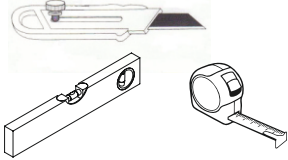

Installation manual

Morocco: High showcase 2W

Code	Dimensions			Package	
001	2078	365	16/30	1	2/3
002	2078	365	16/30	1	2/3
003	836	360	16	1	1/3
004	836	338	16	4	1/3
005	836	338	16	1	1/3
006	900	370	22	1	1/3
007	1988	426	3	2	2/3
012	1955	413	16	2	3/3
018	100	40	30	1	1/3
accessories					1/3