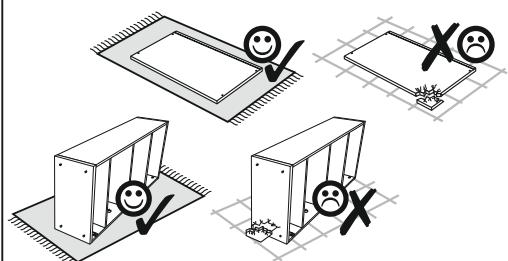

Installation manual

Morocco: High showcase 2W

Code	Dimensions			Package	
001	2078	365	16/30	1	2/3
002	2078	365	16/30	1	2/3
003	836	360	16	1	1/3
004	836	338	16	4	1/3
005	836	338	16	1	1/3
006	900	370	22	1	1/3
007	1988	426	3	2	2/3
012	1955	413	16	2	3/3
018	100	40	30	1	1/3
accessories					1/3