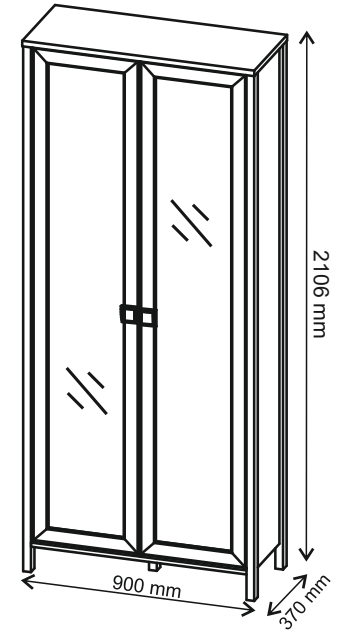

Installation manual

Morocco: High showcase 2W

Code	Dimensions			Package	
001	2078	365	16/30	1	2/3
002	2078	365	16/30	1	2/3
003	836	360	16	1	1/3
004	836	338	16	4	1/3
005	836	338	16	1	1/3
006	900	370	22	1	1/3
007	1988	426	3	2	2/3
012	1955	413	16	2	3/3
018	100	40	30	1	1/3
accessories					1/3