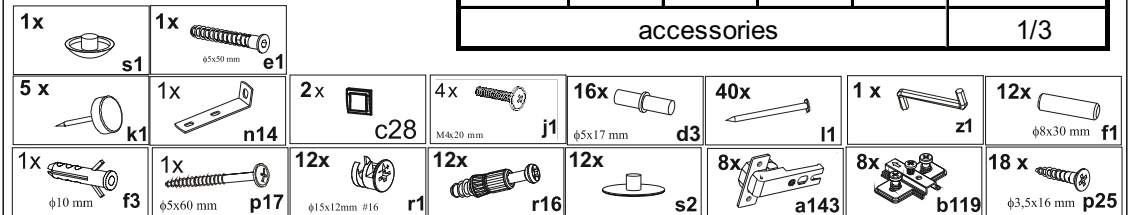

Installation manual

Morocco: High showcase 2W

Code	Dimensions			Package	
001	2078	365	16/30	1	2/3
002	2078	365	16/30	1	2/3
003	836	360	16	1	1/3
004	836	338	16	4	1/3
005	836	338	16	1	1/3
006	900	370	22	1	1/3
007	1988	426	3	2	2/3
012	1955	413	16	2	3/3
018	100	40	30	1	1/3
accessories					1/3