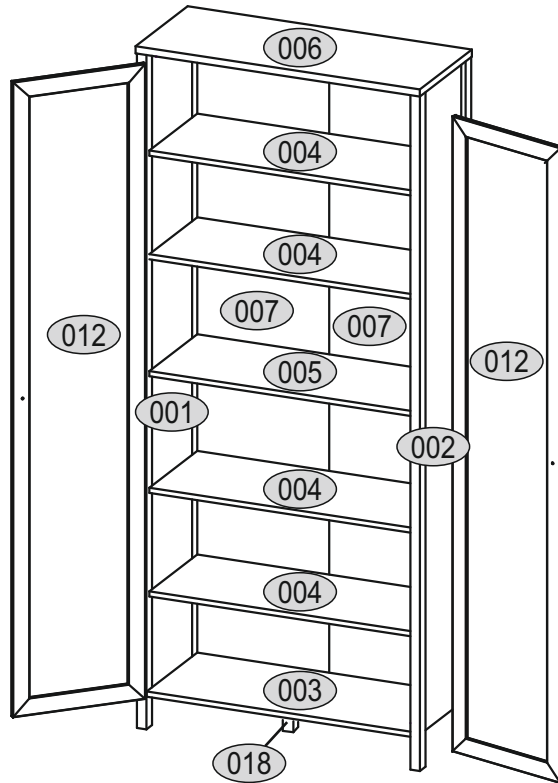

Installation manual

Morocco: High showcase 2W

Code	Dimensions			Package	
001	2078	365	16/30	1	2/3
002	2078	365	16/30	1	2/3
003	836	360	16	1	1/3
004	836	338	16	4	1/3
005	836	338	16	1	1/3
006	900	370	22	1	1/3
007	1988	426	3	2	2/3
012	1955	413	16	2	3/3
018	100	40	30	1	1/3
accessories					1/3

1

3

2

4

5

7

6