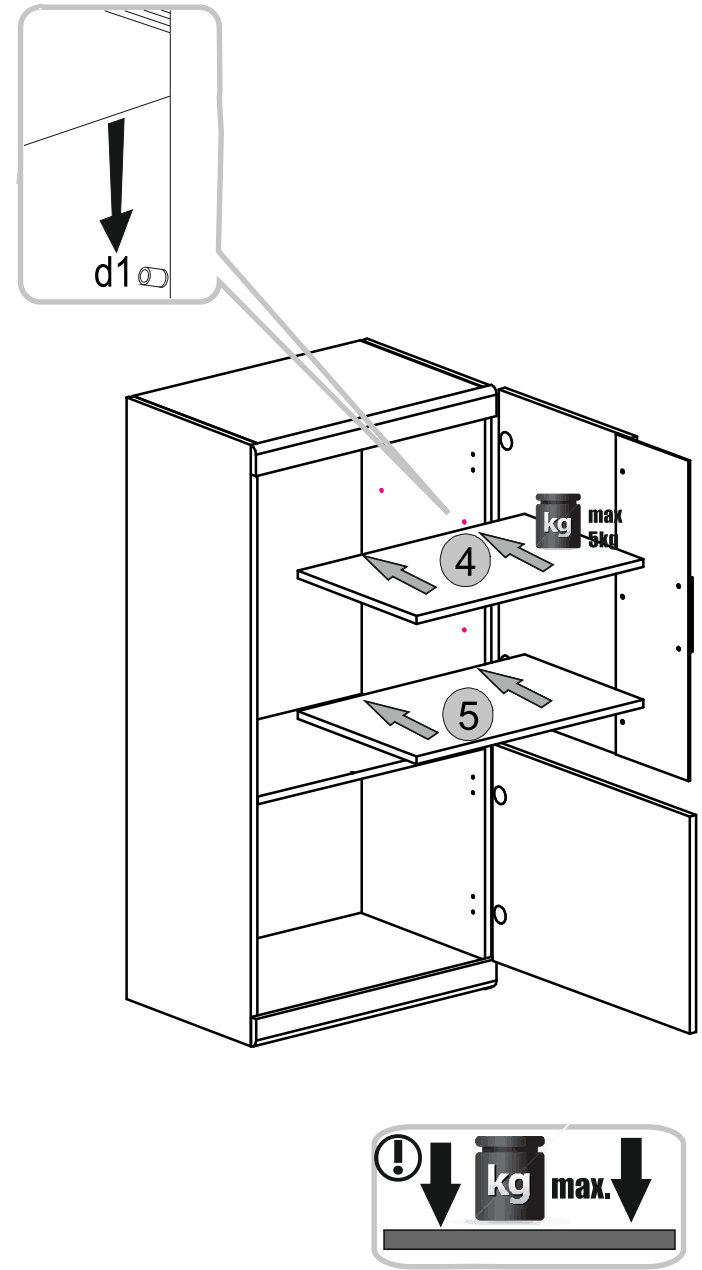

NAME: WIT_1W1D

Element symbol	Dimensions				Code	Package
1	1214	384	16	1	WIT_1W1D.002	2/6
2	1214	384	16	1	WIT_1W1D.001	2/6
3	568	381	16	1	WIT_1W1D.006	1/6
4	568	367	16	1	WIT_1W1D.008	2/6
5	568	367	16	1	WIT_1W1D.008	2/6
6	568	381	16	1	WIT_1W1D.007	1/6
7	602	384	16	1	WIT_1W1D.005	2/6
8	602	60	16	2	WIT_1W1D.009	1/6
9	655	220	4	1	WIT_1W1D.011	6/6
10	598	444	16	1	WIT_1W1D.003	3/6
11	400	657	16	1	WIT_1W1D.004	4/6
12	1179	293	3	1	WIT_1W1D.010	2/6
13	1179	293	3	1	WIT_1W1D.010	2/6

1

3

2

4

5**7****6****8**

9

10

NAME: RTV