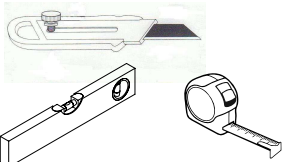

Instalation manual

NAME: MARTA

- | | | | | | | |
|----------------------------|---------------------------|------------------------------|------------------------------|-------------------------------|----------------------------------|---------------------------|
| 9x

a144 | 2x

k2 | 7x

e1
7x50 mm | 2x

g2 | 4x

e19
65x9 mm | 2x

n22
30x45x10x1.5 mm | 2x

s1 |
| 6x

p9
63.5x25 mm | 38x