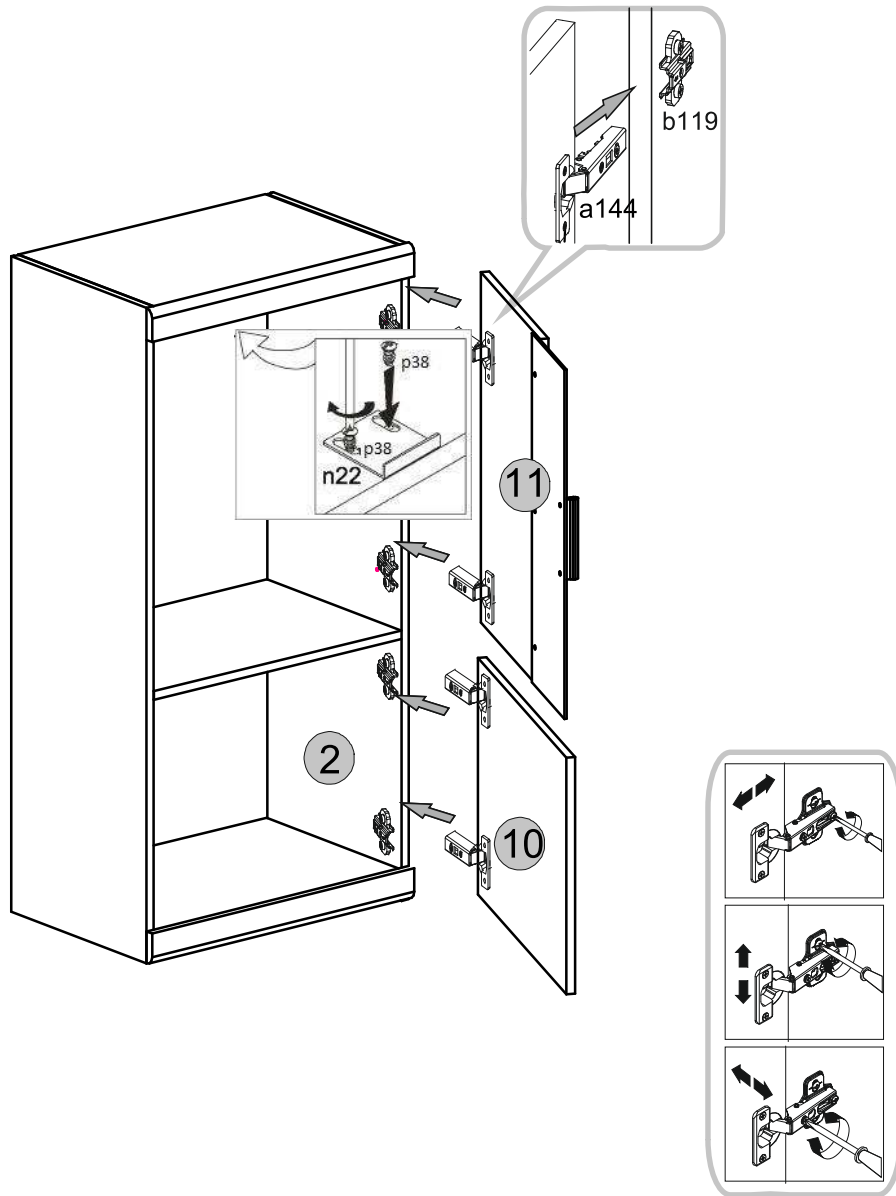

NAME: WIT_1W1D

Element symbol	Dimensions				Code	Package
1	1214	384	16	1	WIT_1W1D.002	2/6
2	1214	384	16	1	WIT_1W1D.001	2/6
3	568	381	16	1	WIT_1W1D.006	1/6
4	568	367	16	1	WIT_1W1D.008	2/6
5	568	367	16	1	WIT_1W1D.008	2/6
6	568	381	16	1	WIT_1W1D.007	1/6
7	602	384	16	1	WIT_1W1D.005	2/6
8	602	60	16	2	WIT_1W1D.009	1/6
9	655	220	4	1	WIT_1W1D.011	6/6
10	598	444	16	1	WIT_1W1D.003	3/6
11	400	657	16	1	WIT_1W1D.004	4/6
12	1179	293	3	1	WIT_1W1D.010	2/6
13	1179	293	3	1	WIT_1W1D.010	2/6

1

3

2

4

5**7****6****8**

9

10

NAME: RTV