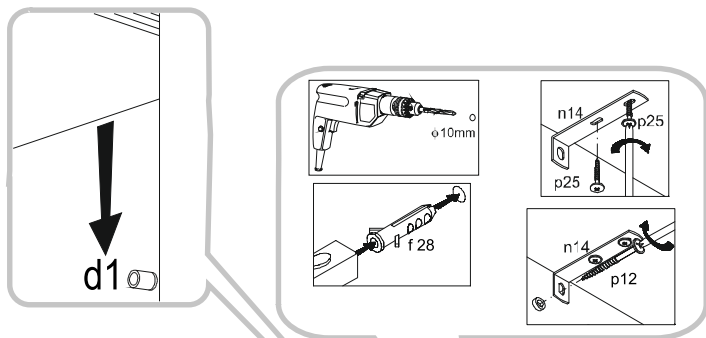

NAME: WIT_1W1D

Element symbol	Dimensions				Code	Package
1	1214	384	16	1	WIT_1W1D.002	2/6
2	1214	384	16	1	WIT_1W1D.001	2/6
3	568	381	16	1	WIT_1W1D.006	1/6
4	568	367	16	1	WIT_1W1D.008	2/6
5	568	367	16	1	WIT_1W1D.008	2/6
6	568	381	16	1	WIT_1W1D.007	1/6
7	602	384	16	1	WIT_1W1D.005	2/6
8	602	60	16	2	WIT_1W1D.009	1/6
9	655	220	4	1	WIT_1W1D.011	6/6
10	598	444	16	1	WIT_1W1D.003	3/6
11	400	657	16	1	WIT_1W1D.004	4/6
12	1179	293	3	1	WIT_1W1D.010	2/6
13	1179	293	3	1	WIT_1W1D.010	2/6