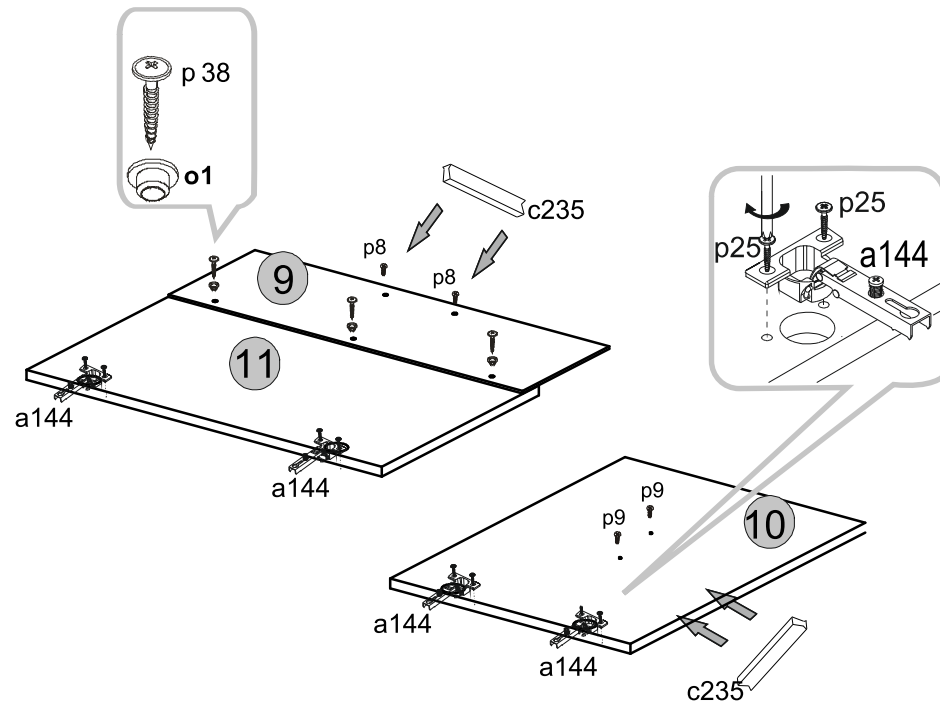

NAME: WIT_1W1D

Element symbol	Dimensions				Code	Package
1	1214	384	16	1	WIT_1W1D.002	2/6
2	1214	384	16	1	WIT_1W1D.001	2/6
3	568	381	16	1	WIT_1W1D.006	1/6
4	568	367	16	1	WIT_1W1D.008	2/6
5	568	367	16	1	WIT_1W1D.008	2/6
6	568	381	16	1	WIT_1W1D.007	1/6
7	602	384	16	1	WIT_1W1D.005	2/6
8	602	60	16	2	WIT_1W1D.009	1/6
9	655	220	4	1	WIT_1W1D.011	6/6
10	598	444	16	1	WIT_1W1D.003	3/6
11	400	657	16	1	WIT_1W1D.004	4/6
12	1179	293	3	1	WIT_1W1D.010	2/6
13	1179	293	3	1	WIT_1W1D.010	2/6

1

3

2

4

5**7****6****8**

9

10

NAME: RTV

Element symbol	Dimensions				Code	Package
1	484	500	16	1	RTV.006	3/6
2	484	500	16	1	RTV.007	3/6
3	424	497	16	1	RTV.003	3/6
4	710	495	16	1	RTV.004	3/6
5	862	497	16	1	RTV.013	3/6
6	1588	497	16	1	RTV.005	3/6
7	1622	500	16	1	RTV.008	3/6
8	442	1606	3	1	RTV.002	3/6
9	1622	60	16	1	RTV.015	1/6
10	1622	60	16	1	RTV.015	1/6
11	892	374	16	1	RTV.014	4/6