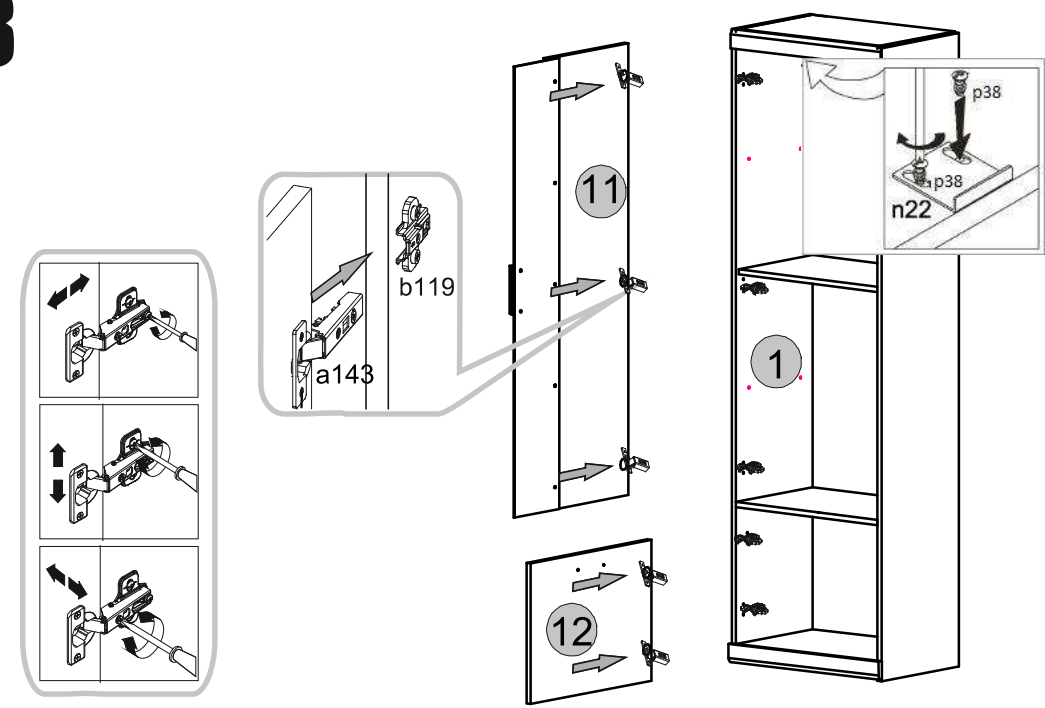

NAME: WIT_1W1D

Element symbol	Dimensions				Code	Package
1	1214	384	16	1	WIT_1W1D.002	2/6
2	1214	384	16	1	WIT_1W1D.001	2/6
3	568	381	16	1	WIT_1W1D.006	1/6
4	568	367	16	1	WIT_1W1D.008	2/6
5	568	367	16	1	WIT_1W1D.008	2/6
6	568	381	16	1	WIT_1W1D.007	1/6
7	602	384	16	1	WIT_1W1D.005	2/6
8	602	60	16	2	WIT_1W1D.009	1/6
9	655	220	4	1	WIT_1W1D.011	6/6
10	598	444	16	1	WIT_1W1D.003	3/6
11	400	657	16	1	WIT_1W1D.004	4/6
12	1179	293	3	1	WIT_1W1D.010	2/6
13	1179	293	3	1	WIT_1W1D.010	2/6