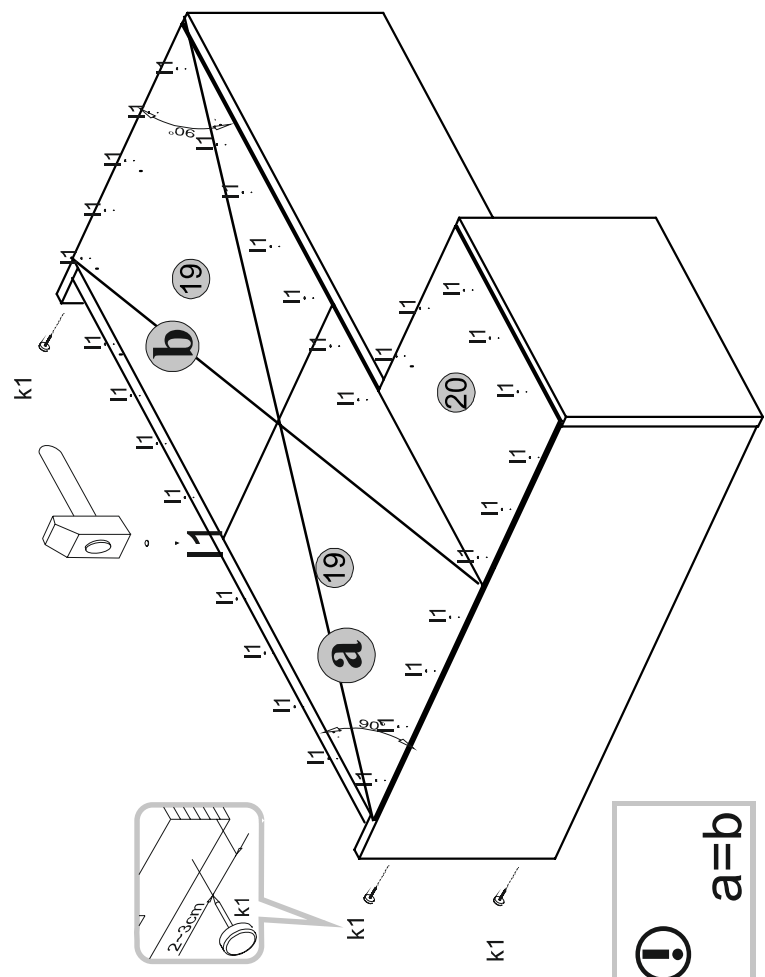

Instalation manual

LUNA_komod

Element symbol	Dimensions	Code	Package
1	963 350	1 pruhoga LUNA.001	1/1
2	984 273	1 pruhoga LUNA.002	1/1
3	714 273	1 pruhoga LUNA.003	1/1
4	447 273	1 pruhoga LUNA.004	1/1
5	352 274	1 pruhoga LUNA.005	1/1
6	967 85	2 pruhoga LUNA.006	1/1
7	251 273	1 pruhoga LUNA.007	1/1
8	967 252	1 pruhoga LUNA.008	1/1
9	312 100	1 pruhoga LUNA.009	1/1
10	261 80	1 pruhoga LUNA.010	1/1
11	250 80	1 pruhoga LUNA.011	1/1
12	250 80	1 pruhoga LUNA.012	1/1
19	386 496.5	2 pruhoga LUNA.019	1/1
20	272 344	1 pruhoga LUNA.020	1/1
21	279 252	1 pruhoga LUNA.021	1/1
22	371 252	1 pruhoga LUNA.025	1/1

3

4

1

2

5

7

6

8