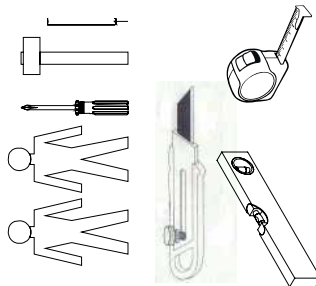

Instalation manual

LUNA_komod

Element symbol	Dimensions	Code	Package
1	963 350	1 pruhoga LUNA.001	1/1
2	984 273	1 pruhoga LUNA.002	1/1
3	714 273	1 pruhoga LUNA.003	1/1
4	447 273	1 pruhoga LUNA.004	1/1
5	352 274	1 pruhoga LUNA.005	1/1
6	967 85	2 pruhoga LUNA.006	1/1
7	251 273	1 pruhoga LUNA.007	1/1
8	967 252	1 pruhoga LUNA.008	1/1
9	312 100	1 pruhoga LUNA.009	1/1
10	261 80	1 pruhoga LUNA.010	1/1
11	250 80	1 pruhoga LUNA.011	1/1
12	250 80	1 pruhoga LUNA.012	1/1
19	386 496.5	2 pruhoga LUNA.019	1/1
20	272 344	1 pruhoga LUNA.020	1/1
21	279 252	1 pruhoga LUNA.021	1/1
22	371 252	1 pruhoga LUNA.025	1/1