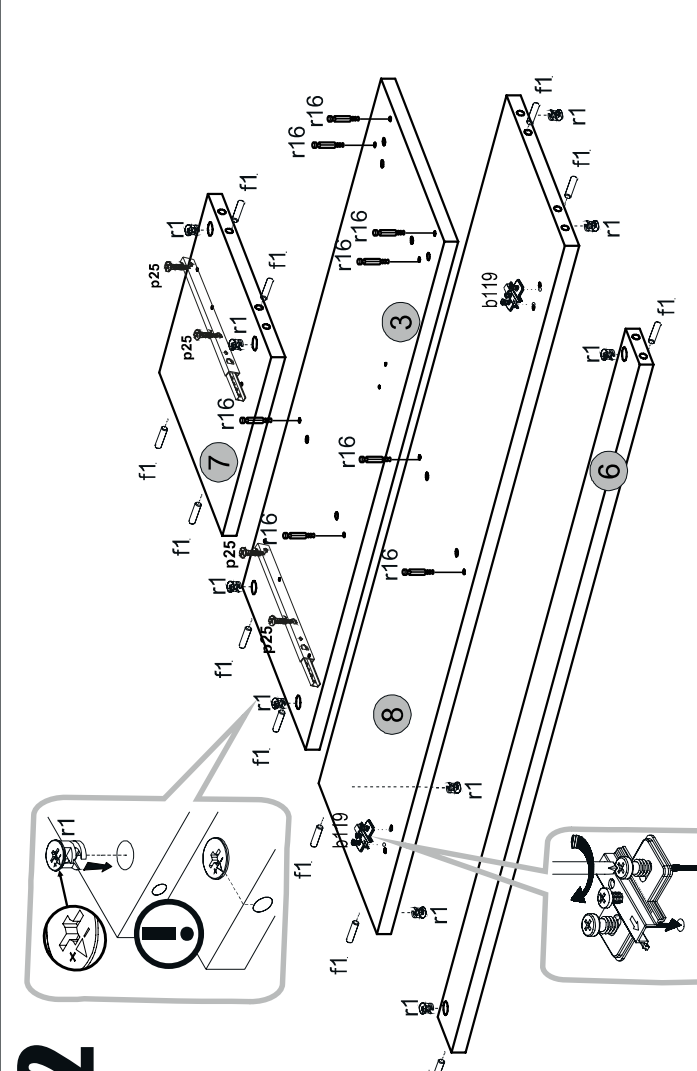

Instalation manual

LUNA_komod

Element symbol	Dimensions	Code	Package
1	963 350	1 pruhoga LUNA.001	1/1
2	984 273	1 pruhoga LUNA.002	1/1
3	714 273	1 pruhoga LUNA.003	1/1
4	447 273	1 pruhoga LUNA.004	1/1
5	352 274	1 pruhoga LUNA.005	1/1
6	967 85	2 pruhoga LUNA.006	1/1
7	251 273	1 pruhoga LUNA.007	1/1
8	967 252	1 pruhoga LUNA.008	1/1
9	312 100	1 pruhoga LUNA.009	1/1
10	261 80	1 pruhoga LUNA.010	1/1
11	250 80	1 pruhoga LUNA.011	1/1
12	250 80	1 pruhoga LUNA.012	1/1
19	386 496.5	2 pruhoga LUNA.019	1/1
20	272 344	1 pruhoga LUNA.020	1/1
21	279 252	1 pruhoga LUNA.021	1/1
22	371 252	1 pruhoga LUNA.025	1/1

3

4

1

2

5

7

6

8