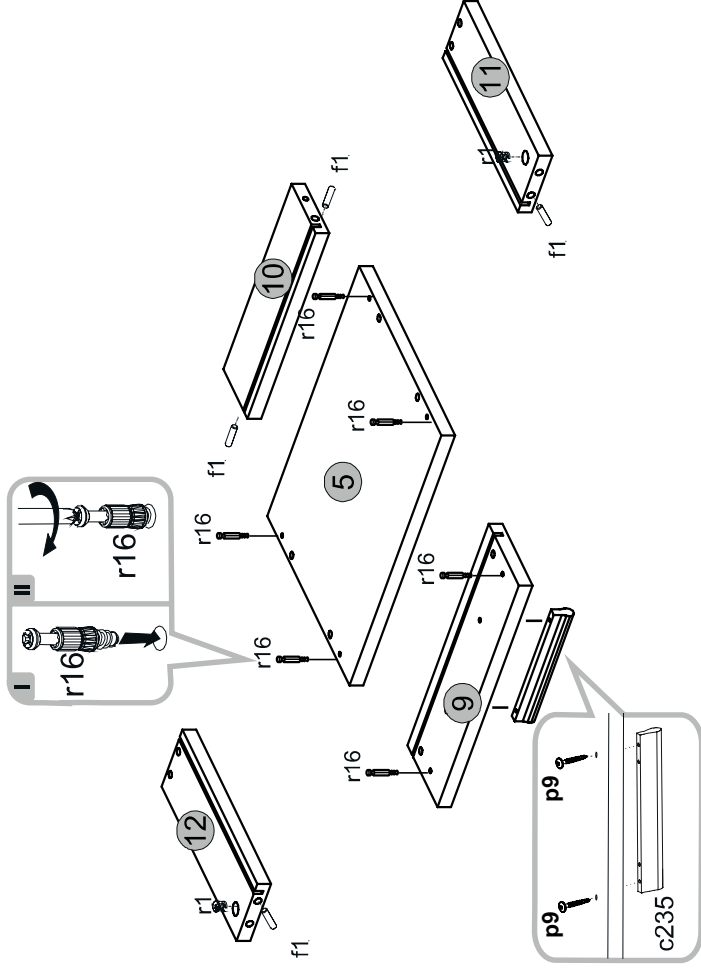

Instalation manual

LUNA_komod

Element symbol	Dimensions	Code	Package
1	963 350	1 pruhoga LUNA.001	1/1
2	984 273	1 pruhoga LUNA.002	1/1
3	714 273	1 pruhoga LUNA.003	1/1
4	447 273	1 pruhoga LUNA.004	1/1
5	352 274	1 pruhoga LUNA.005	1/1
6	967 85	2 pruhoga LUNA.006	1/1
7	251 273	1 pruhoga LUNA.007	1/1
8	967 252	1 pruhoga LUNA.008	1/1
9	312 100	1 pruhoga LUNA.009	1/1
10	261 80	1 pruhoga LUNA.010	1/1
11	250 80	1 pruhoga LUNA.011	1/1
12	250 80	1 pruhoga LUNA.012	1/1
19	386 496.5	2 pruhoga LUNA.019	1/1
20	272 344	1 pruhoga LUNA.020	1/1
21	279 252	1 pruhoga LUNA.021	1/1
22	371 252	1 pruhoga LUNA.025	1/1

3

4

1

2

5

7

6

8