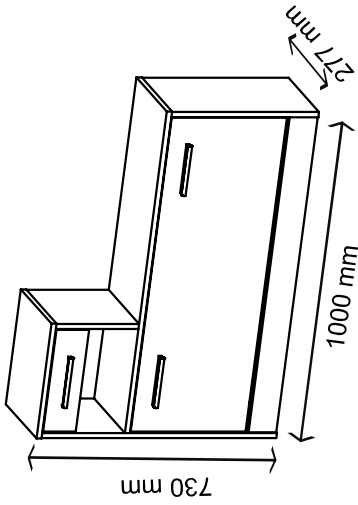

Instalation manual

LUNA_komod

Element symbol	Dimensions	Code	Package
1	963 350	1 pruhoga LUNA.001	1/1
2	984 273	1 pruhoga LUNA.002	1/1
3	714 273	1 pruhoga LUNA.003	1/1
4	447 273	1 pruhoga LUNA.004	1/1
5	352 274	1 pruhoga LUNA.005	1/1
6	967 85	2 pruhoga LUNA.006	1/1
7	251 273	1 pruhoga LUNA.007	1/1
8	967 252	1 pruhoga LUNA.008	1/1
9	312 100	1 pruhoga LUNA.009	1/1
10	261 80	1 pruhoga LUNA.010	1/1
11	250 80	1 pruhoga LUNA.011	1/1
12	250 80	1 pruhoga LUNA.012	1/1
19	386 496.5	2 pruhoga LUNA.019	1/1
20	272 344	1 pruhoga LUNA.020	1/1
21	279 252	1 pruhoga LUNA.021	1/1
22	371 252	1 pruhoga LUNA.025	1/1