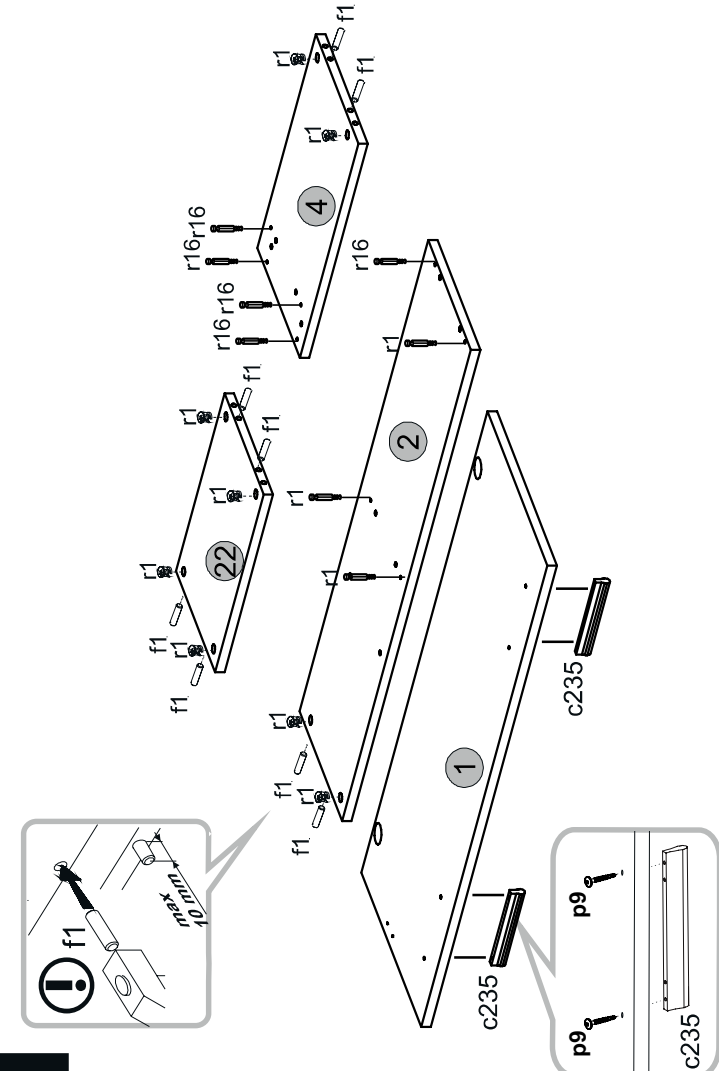

Instalation manual

LUNA_komod

Element symbol	Dimensions	Code	Package
1	963 350	1 pruhoga LUNA.001	1/1
2	984 273	1 pruhoga LUNA.002	1/1
3	714 273	1 pruhoga LUNA.003	1/1
4	447 273	1 pruhoga LUNA.004	1/1
5	352 274	1 pruhoga LUNA.005	1/1
6	967 85	2 pruhoga LUNA.006	1/1
7	251 273	1 pruhoga LUNA.007	1/1
8	967 252	1 pruhoga LUNA.008	1/1
9	312 100	1 pruhoga LUNA.009	1/1
10	261 80	1 pruhoga LUNA.010	1/1
11	250 80	1 pruhoga LUNA.011	1/1
12	250 80	1 pruhoga LUNA.012	1/1
19	386 496.5	2 pruhoga LUNA.019	1/1
20	272 344	1 pruhoga LUNA.020	1/1
21	279 252	1 pruhoga LUNA.021	1/1
22	371 252	1 pruhoga LUNA.025	1/1

3

4

1

2

5

7

6

8