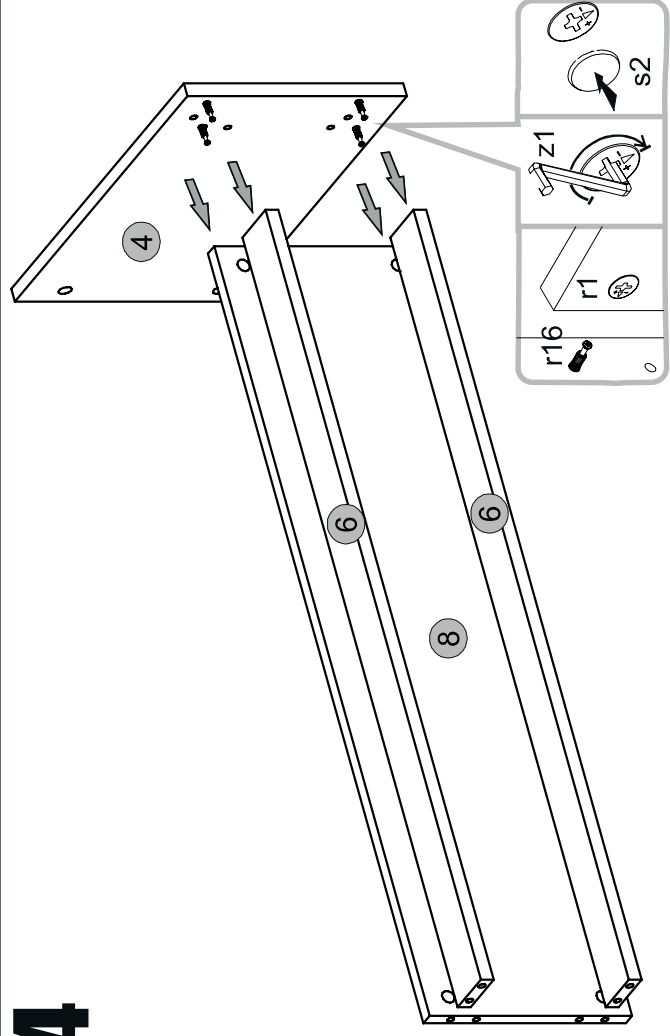

Instalation manual

LUNA_komod

Element symbol	Dimensions	Code	Package
1	963 350	1 pruhoga LUNA.001	1/1
2	984 273	1 pruhoga LUNA.002	1/1
3	714 273	1 pruhoga LUNA.003	1/1
4	447 273	1 pruhoga LUNA.004	1/1
5	352 274	1 pruhoga LUNA.005	1/1
6	967 85	2 pruhoga LUNA.006	1/1
7	251 273	1 pruhoga LUNA.007	1/1
8	967 252	1 pruhoga LUNA.008	1/1
9	312 100	1 pruhoga LUNA.009	1/1
10	261 80	1 pruhoga LUNA.010	1/1
11	250 80	1 pruhoga LUNA.011	1/1
12	250 80	1 pruhoga LUNA.012	1/1
19	386 496.5	2 pruhoga LUNA.019	1/1
20	272 344	1 pruhoga LUNA.020	1/1
21	279 252	1 pruhoga LUNA.021	1/1
22	371 252	1 pruhoga LUNA.025	1/1

3

4

1

2

5

7

6

8