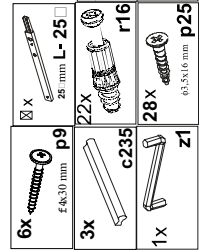

Instalation manual

LUNA_komod

Element symbol	Dimensions	Code	Package
1	963 350	1 pruhoga LUNA.001	1/1
2	984 273	1 pruhoga LUNA.002	1/1
3	714 273	1 pruhoga LUNA.003	1/1
4	447 273	1 pruhoga LUNA.004	1/1
5	352 274	1 pruhoga LUNA.005	1/1
6	967 85	2 pruhoga LUNA.006	1/1
7	251 273	1 pruhoga LUNA.007	1/1
8	967 252	1 pruhoga LUNA.008	1/1
9	312 100	1 pruhoga LUNA.009	1/1
10	261 80	1 pruhoga LUNA.010	1/1
11	250 80	1 pruhoga LUNA.011	1/1
12	250 80	1 pruhoga LUNA.012	1/1
19	386 496.5	2 pruhoga LUNA.019	1/1
20	272 344	1 pruhoga LUNA.020	1/1
21	279 252	1 pruhoga LUNA.021	1/1
22	371 252	1 pruhoga LUNA.025	1/1

3

4

1

2

5

7

6

8