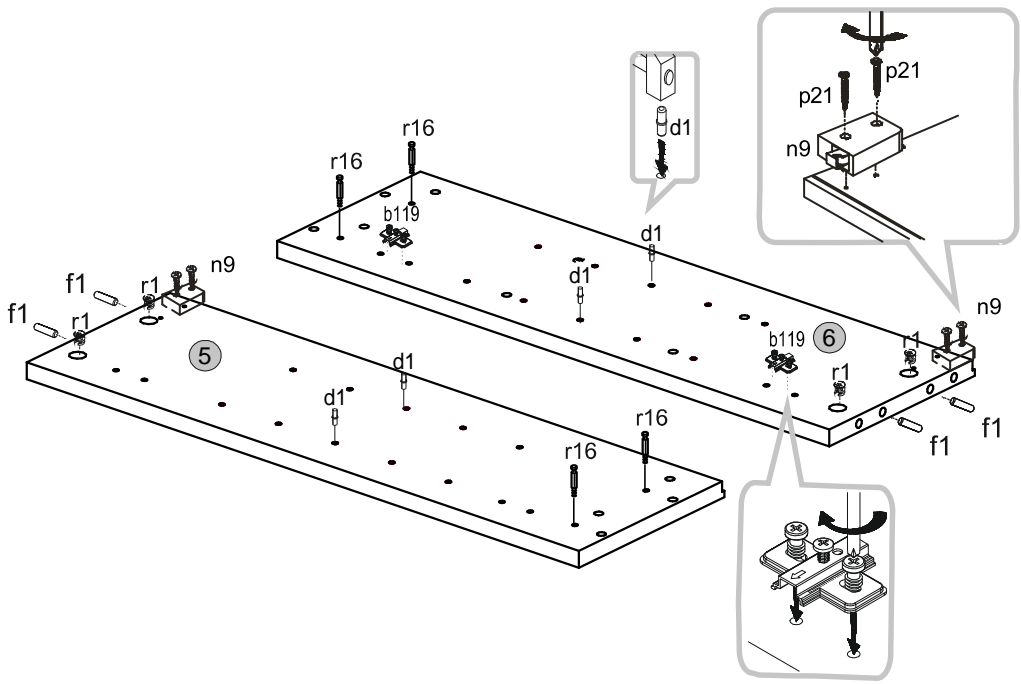

Instalation manual

Mirror Cabinet

Elemente- zeichen	Ausmaß	Anzahl	Kode	Paket	
1	619	398	1	tumba_dzerkalo_2.001	2/2
2	796	201	1	tumba_dzerkalo_2.002	1/2
3	624	198	1	tumba_dzerkalo_2.003	2/2
4	624	198	1	tumba_dzerkalo_2.004	2/2
5	624	180	1	tumba_dzerkalo_2.005	1/2
6	624	180	1	tumba_dzerkalo_2.006	1/2
7	368	177	1	tumba_dzerkalo_2.007	2/2
8	368	176	1	tumba_dzerkalo_2.008	2/2
9	197	163	2	tumba_dzerkalo_2.009	1/2
10	575	197	2	tumba_dzerkalo_2.010	2/2
11	575	146	2	tumba_dzerkalo_2.011	2/2
12	197	163	2	tumba_dzerkalo_2.012	1/2
13	197	163	2	tumba_dzerkalo_2.013	1/2
14	180	145	1	tumba_dzerkalo_2.014	2/2
14	180	145	3	tumba_dzerkalo_2.014	1/2
15	602	387	1	tumba_dzerkalo_2.016	2/2
				Zubehör	1/2

1

3

2

4

5

7

6

8