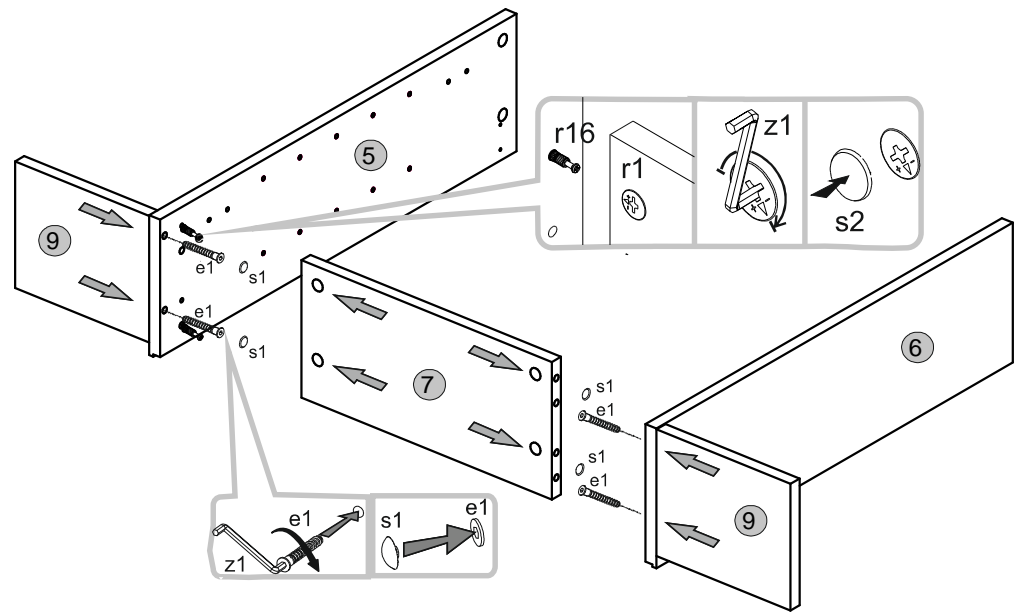

Instalation manual

Mirror Cabinet

Elemente- zeichen	Ausmaß	Anzahl	Kode	Paket	
1	619	398	1	tumba_dzerkalo_2.001	2/2
2	796	201	1	tumba_dzerkalo_2.002	1/2
3	624	198	1	tumba_dzerkalo_2.003	2/2
4	624	198	1	tumba_dzerkalo_2.004	2/2
5	624	180	1	tumba_dzerkalo_2.005	1/2
6	624	180	1	tumba_dzerkalo_2.006	1/2
7	368	177	1	tumba_dzerkalo_2.007	2/2
8	368	176	1	tumba_dzerkalo_2.008	2/2
9	197	163	2	tumba_dzerkalo_2.009	1/2
10	575	197	2	tumba_dzerkalo_2.010	2/2
11	575	146	2	tumba_dzerkalo_2.011	2/2
12	197	163	2	tumba_dzerkalo_2.012	1/2
13	197	163	2	tumba_dzerkalo_2.013	1/2
14	180	145	1	tumba_dzerkalo_2.014	2/2
14	180	145	3	tumba_dzerkalo_2.014	1/2
15	602	387	1	tumba_dzerkalo_2.016	2/2
				Zubehör	1/2

1

3

2

4

5

7

6

8