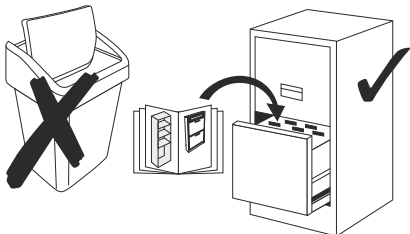

Instalation manual

Mirror Cabinet

Elemente- zeichen	Ausmaß	Anzahl	Kode	Paket	
1	619	398	1	tumba_dzerkalo_2.001	2/2
2	796	201	1	tumba_dzerkalo_2.002	1/2
3	624	198	1	tumba_dzerkalo_2.003	2/2
4	624	198	1	tumba_dzerkalo_2.004	2/2
5	624	180	1	tumba_dzerkalo_2.005	1/2
6	624	180	1	tumba_dzerkalo_2.006	1/2
7	368	177	1	tumba_dzerkalo_2.007	2/2
8	368	176	1	tumba_dzerkalo_2.008	2/2
9	197	163	2	tumba_dzerkalo_2.009	1/2
10	575	197	2	tumba_dzerkalo_2.010	2/2
11	575	146	2	tumba_dzerkalo_2.011	2/2
12	197	163	2	tumba_dzerkalo_2.012	1/2
13	197	163	2	tumba_dzerkalo_2.013	1/2
14	180	145	1	tumba_dzerkalo_2.014	2/2
14	180	145	3	tumba_dzerkalo_2.014	1/2
15	602	387	1	tumba_dzerkalo_2.016	2/2
				Zubehör	1/2