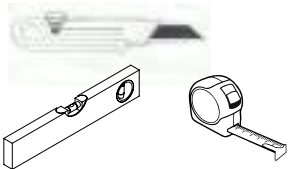

Instalation manual

Mirror Cabinet

Elemente- zeichen	Ausmaß	Anzahl	Kode	Paket	
1	619	398	1	tumba_dzerkalo_2.001	2/2
2	796	201	1	tumba_dzerkalo_2.002	1/2
3	624	198	1	tumba_dzerkalo_2.003	2/2
4	624	198	1	tumba_dzerkalo_2.004	2/2
5	624	180	1	tumba_dzerkalo_2.005	1/2
6	624	180	1	tumba_dzerkalo_2.006	1/2
7	368	177	1	tumba_dzerkalo_2.007	2/2
8	368	176	1	tumba_dzerkalo_2.008	2/2
9	197	163	2	tumba_dzerkalo_2.009	1/2
10	575	197	2	tumba_dzerkalo_2.010	2/2
11	575	146	2	tumba_dzerkalo_2.011	2/2
12	197	163	2	tumba_dzerkalo_2.012	1/2
13	197	163	2	tumba_dzerkalo_2.013	1/2
14	180	145	1	tumba_dzerkalo_2.014	2/2
14	180	145	3	tumba_dzerkalo_2.014	1/2
15	602	387	1	tumba_dzerkalo_2.016	2/2
				Zubehör	1/2