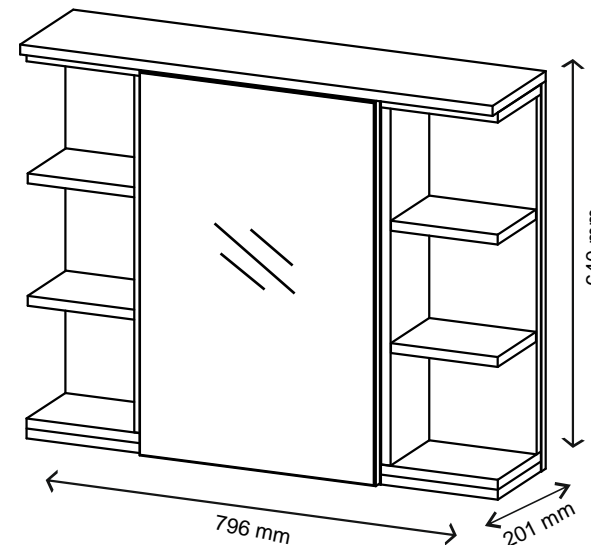

Instalation manual

Mirror Cabinet

Elemente- zeichen	Ausmaß	Anzahl	Kode	Paket	
1	619	398	1	tumba_dzerkalo_2.001	2/2
2	796	201	1	tumba_dzerkalo_2.002	1/2
3	624	198	1	tumba_dzerkalo_2.003	2/2
4	624	198	1	tumba_dzerkalo_2.004	2/2
5	624	180	1	tumba_dzerkalo_2.005	1/2
6	624	180	1	tumba_dzerkalo_2.006	1/2
7	368	177	1	tumba_dzerkalo_2.007	2/2
8	368	176	1	tumba_dzerkalo_2.008	2/2
9	197	163	2	tumba_dzerkalo_2.009	1/2
10	575	197	2	tumba_dzerkalo_2.010	2/2
11	575	146	2	tumba_dzerkalo_2.011	2/2
12	197	163	2	tumba_dzerkalo_2.012	1/2
13	197	163	2	tumba_dzerkalo_2.013	1/2
14	180	145	1	tumba_dzerkalo_2.014	2/2
14	180	145	3	tumba_dzerkalo_2.014	1/2
15	602	387	1	tumba_dzerkalo_2.016	2/2
				Zubehör	1/2