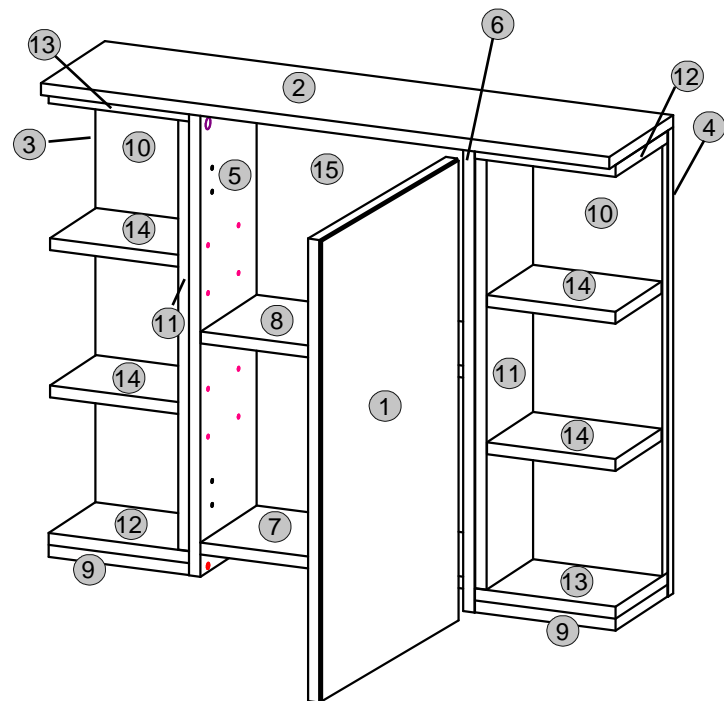

Instalation manual

Mirror Cabinet

Elemente- zeichen	Ausmaß	Anzahl	Kode	Paket	
1	619	398	1	tumba_dzerkalo_2.001	2/2
2	796	201	1	tumba_dzerkalo_2.002	1/2
3	624	198	1	tumba_dzerkalo_2.003	2/2
4	624	198	1	tumba_dzerkalo_2.004	2/2
5	624	180	1	tumba_dzerkalo_2.005	1/2
6	624	180	1	tumba_dzerkalo_2.006	1/2
7	368	177	1	tumba_dzerkalo_2.007	2/2
8	368	176	1	tumba_dzerkalo_2.008	2/2
9	197	163	2	tumba_dzerkalo_2.009	1/2
10	575	197	2	tumba_dzerkalo_2.010	2/2
11	575	146	2	tumba_dzerkalo_2.011	2/2
12	197	163	2	tumba_dzerkalo_2.012	1/2
13	197	163	2	tumba_dzerkalo_2.013	1/2
14	180	145	1	tumba_dzerkalo_2.014	2/2
14	180	145	3	tumba_dzerkalo_2.014	1/2
15	602	387	1	tumba_dzerkalo_2.016	2/2
				Zubehör	1/2

1

3

2

4

5

7

6

8