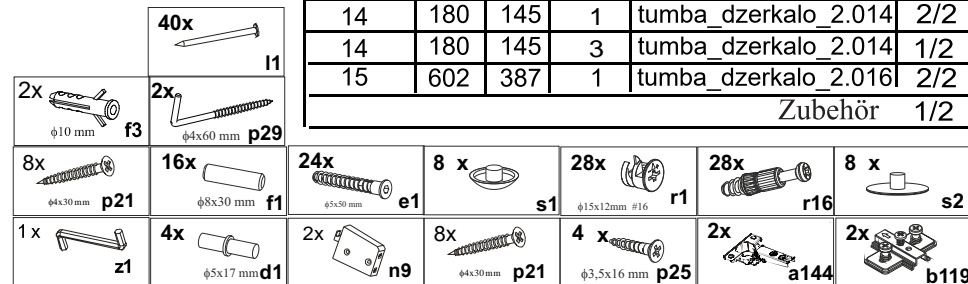

Instalation manual

Mirror Cabinet

Elemente- zeichen	Ausmaß	Anzahl	Kode	Paket	
1	619	398	1	tumba_dzerkalo_2.001	2/2
2	796	201	1	tumba_dzerkalo_2.002	1/2
3	624	198	1	tumba_dzerkalo_2.003	2/2
4	624	198	1	tumba_dzerkalo_2.004	2/2
5	624	180	1	tumba_dzerkalo_2.005	1/2
6	624	180	1	tumba_dzerkalo_2.006	1/2
7	368	177	1	tumba_dzerkalo_2.007	2/2
8	368	176	1	tumba_dzerkalo_2.008	2/2
9	197	163	2	tumba_dzerkalo_2.009	1/2
10	575	197	2	tumba_dzerkalo_2.010	2/2
11	575	146	2	tumba_dzerkalo_2.011	2/2
12	197	163	2	tumba_dzerkalo_2.012	1/2
13	197	163	2	tumba_dzerkalo_2.013	1/2
14	180	145	1	tumba_dzerkalo_2.014	2/2
14	180	145	3	tumba_dzerkalo_2.014	1/2
15	602	387	1	tumba_dzerkalo_2.016	2/2
				Zubehör	1/2