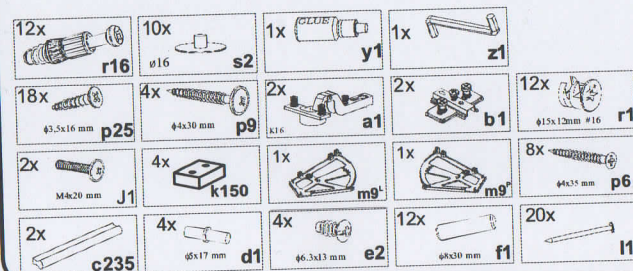

AIDONITSA

ΟΔΗΓΙΕΣ ΑΡΜΟΛΟΓΗΣΗΣ

LAURA
ΝΤΟΥΛΑΠΙ 1D1K

90*28.2*45.8

www.aidonitsa.gr

№					
1	I-106	370	281	16/32	1
2	I-107	370	281	16/32	1
3	I-205	900	282	16/32	1
4	I-206	900	282	16/32	1
5	I-108	370	281	16	1
6	I-306	540	85	10	1
7	I-305	540	140	10	2
8	I-605	860	415	3	1
9	I-007	355	546	16	1
10	I-008	366	263	16	1