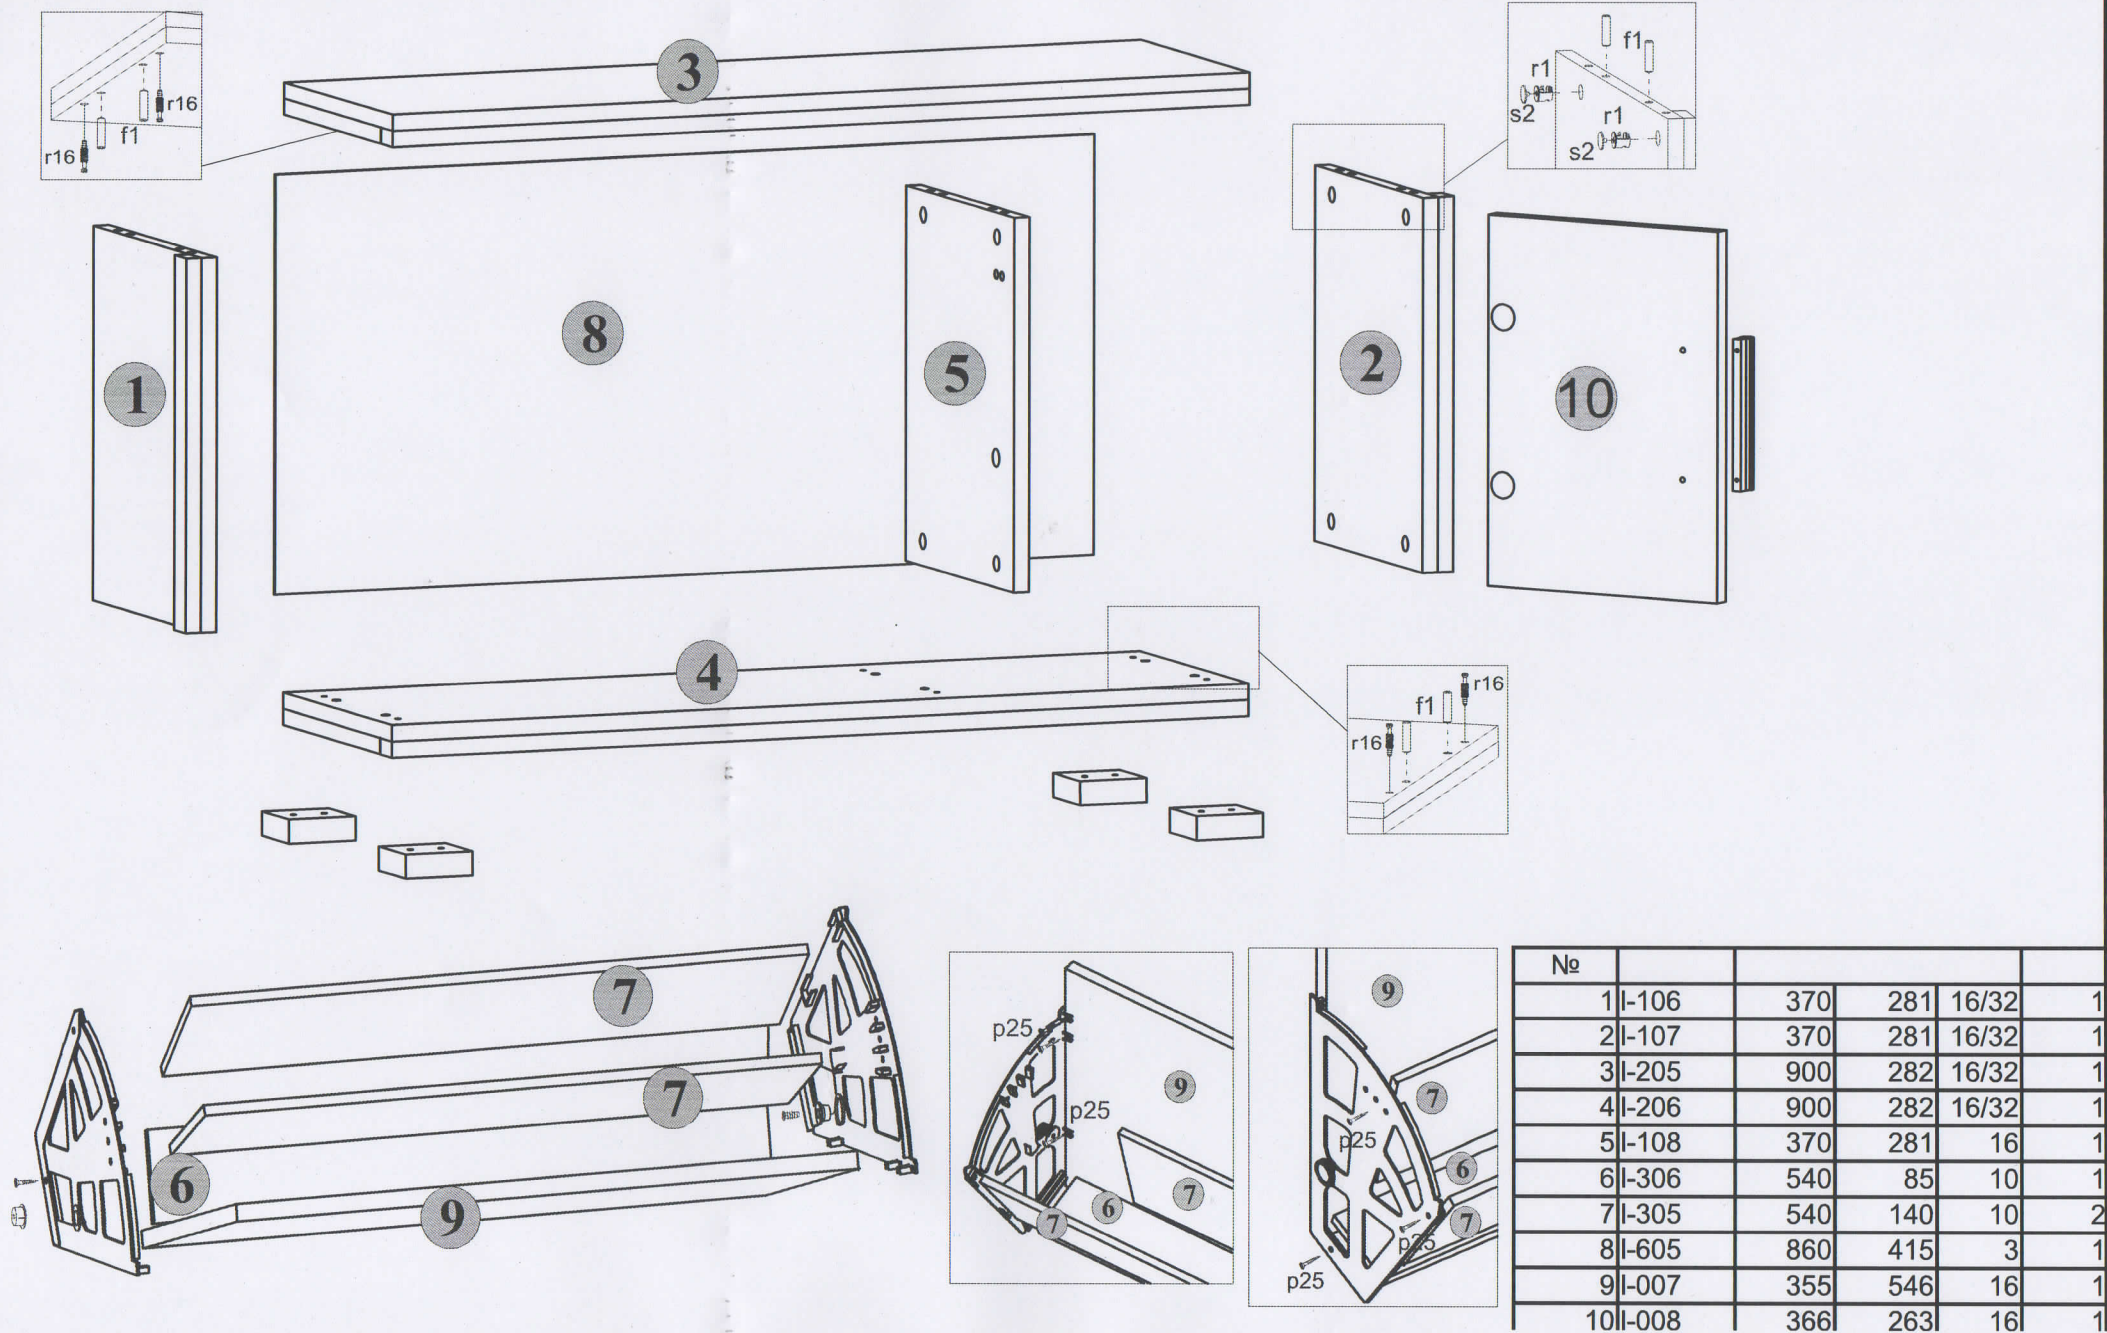

AIDONITSA

ΟΔΗΓΙΕΣ ΑΡΜΟΛΟΓΗΣΗΣ

LAURA
ΝΤΟΥΛΑΠΙ 1D1K

90*28.2*45.8

www.aidonitsa.gr

№					
1	I-106	370	281	16/32	1
2	I-107	370	281	16/32	1
3	I-205	900	282	16/32	1
4	I-206	900	282	16/32	1
5	I-108	370	281	16	1
6	I-306	540	85	10	1
7	I-305	540	140	10	2
8	I-605	860	415	3	1
9	I-007	355	546	16	1
10	I-008	366	263	16	1