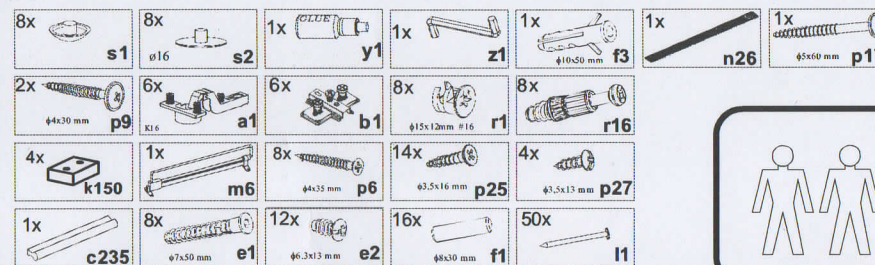

AIDONITSA

ΟΔΗΓΙΕΣ ΑΡΜΟΛΟΓΗΣΗΣ

LAURA
ΝΤΟΥΛΑΠΑ

66*35,1*208,8

www.aidonitsa.gr

No					
1	I-101	2000	350	16/32	1
2	I-102	2000	350	16/32	1
3	I-201	660	350	16/32	1
4	I-202	660	350	16/32	1
5	I-301	594	320	16	1
6	I-302	594	320	16	1
7	I-001	1996	382	16	1
8	I-002	1996	200	16	1
9	I-601	2058	620	3	1