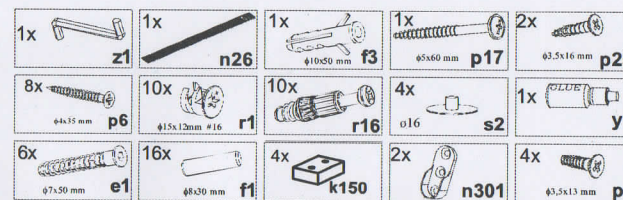

AIDONITSA

ΟΔΗΓΙΕΣ ΑΡΜΟΛΟΓΗΣΗΣ

**LAURA
ΚΡΕΜΑΣΤΡΑ**

50,1*34*208,8

www.aidonitsa.gr

№					
1	l-401	2000	500	16	1
2	l-303	498	295	16	2
3	l-003	2000	100	18	1
4	l-203	500	350	16/32	1
5	l-204	500	350	16/32	1