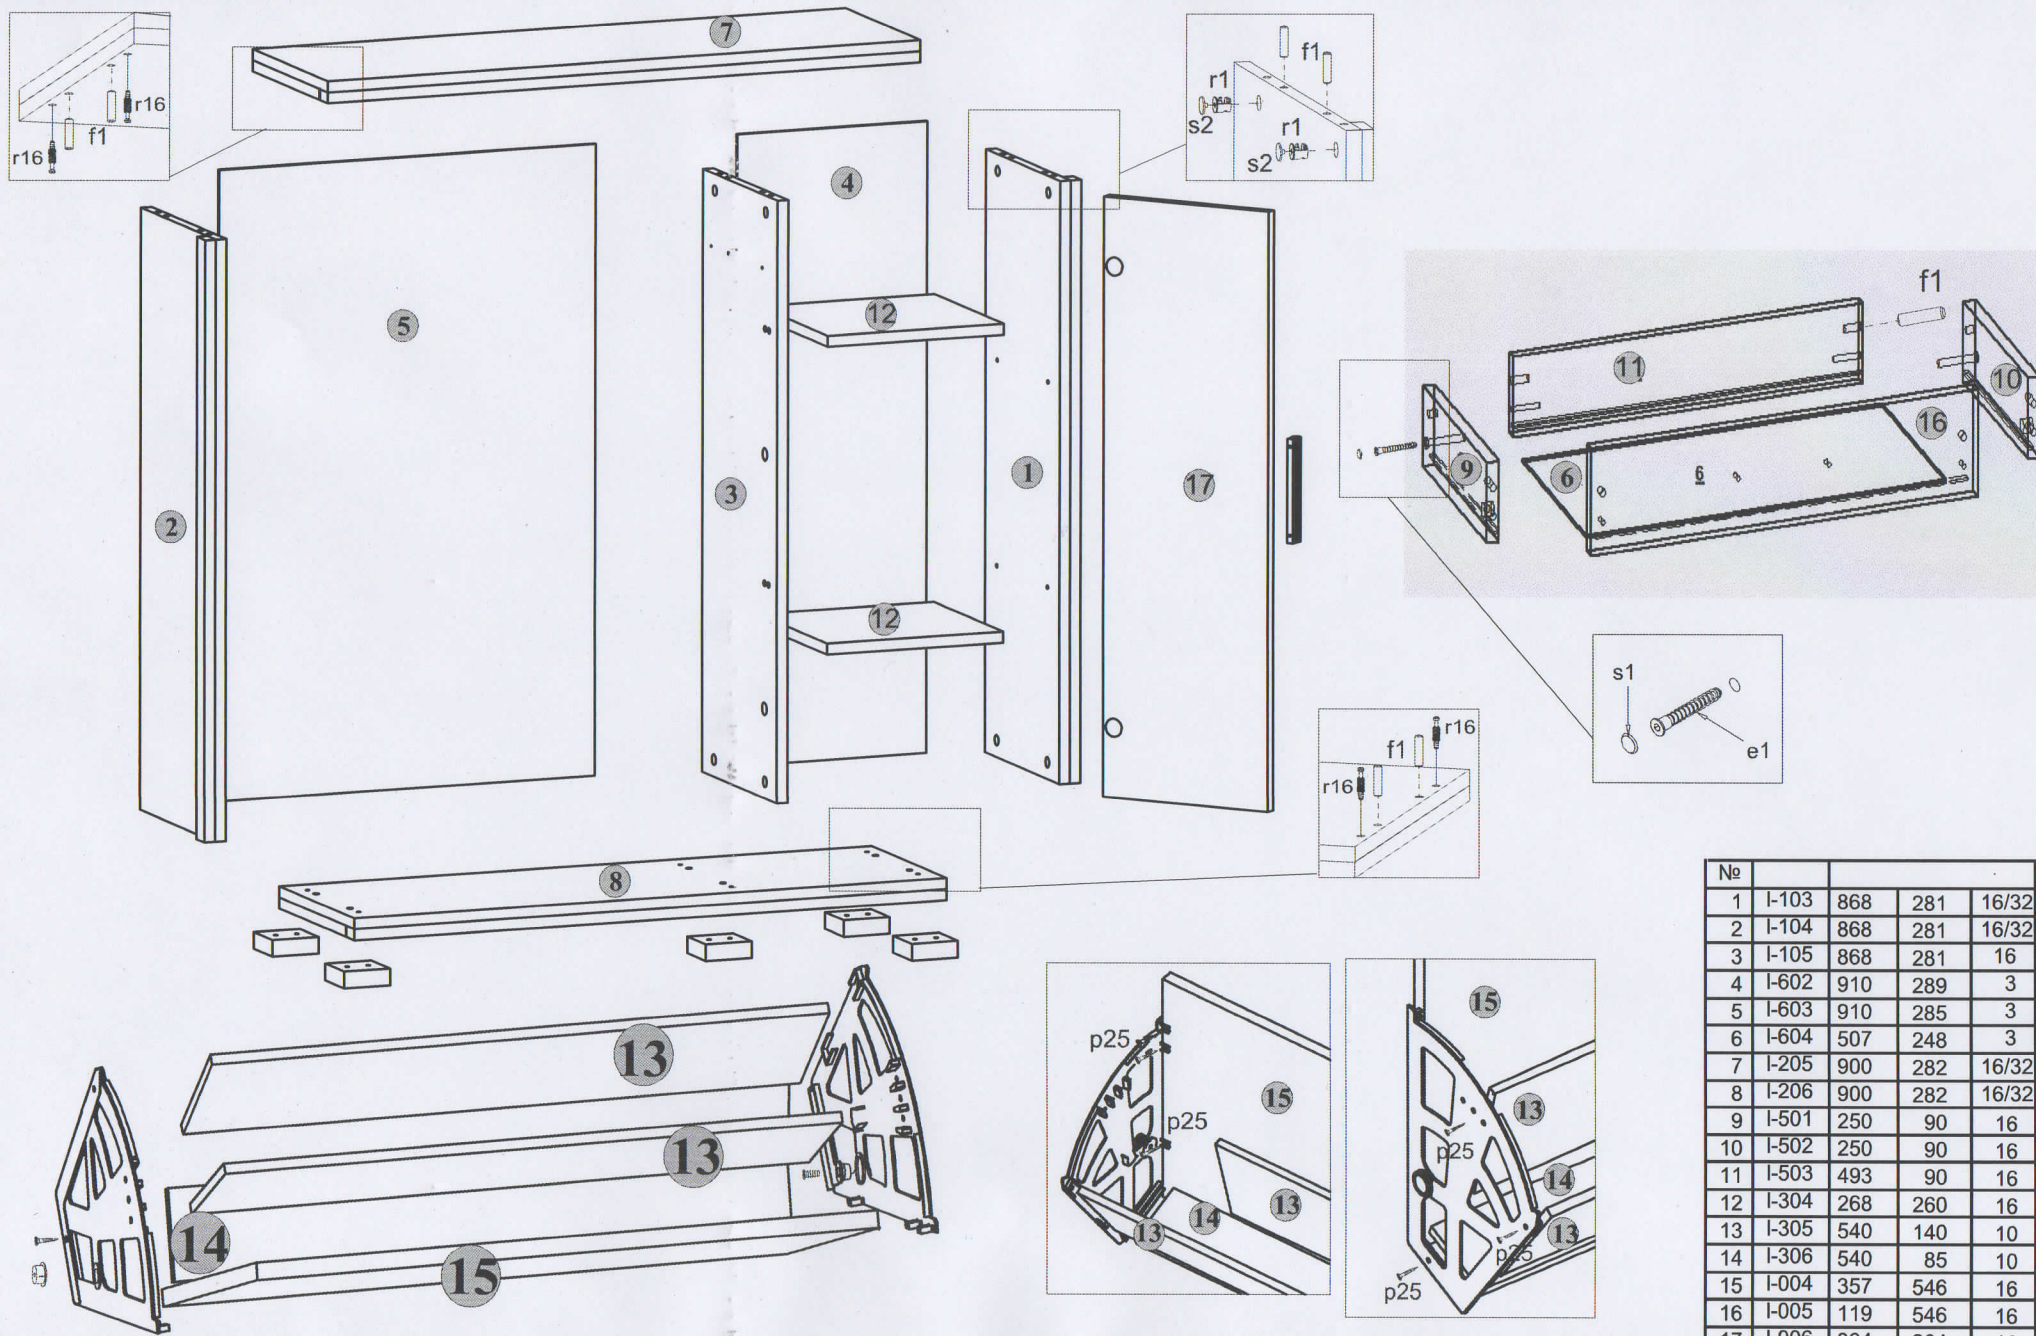

AIDONITSA

ΟΔΗΓΙΕΣ ΑΡΜΟΛΟΓΗΣΗΣ

LAURA
ΝΤΟΥΛΑΠΙ 1D1S2K

90*28.2*95.6

www.aidonitsa.gr

No					
1	I-103	868	281	16/32	1
2	I-104	868	281	16/32	1
3	I-105	868	281	16	1
4	I-602	910	289	3	1
5	I-603	910	285	3	2
6	I-604	507	248	3	1
7	I-205	900	282	16/32	1
8	I-206	900	282	16/32	1
9	I-501	250	90	16	1
10	I-502	250	90	16	1
11	I-503	493	90	16	1
12	I-304	268	260	16	2
13	I-305	540	140	10	4
14	I-306	540	85	10	2
15	I-004	357	546	16	2
16	I-005	119	546	16	1
17	L006	664	664	16	1