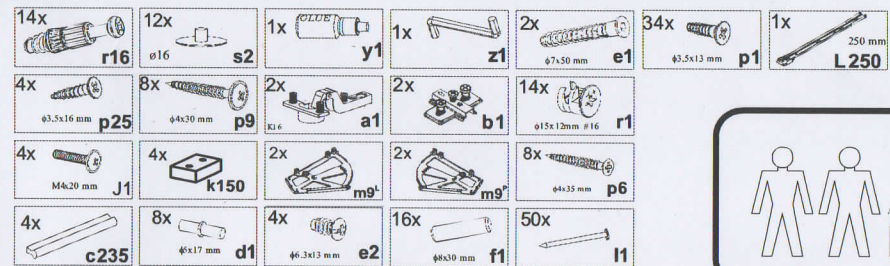

AIDONITSA

ΟΔΗΓΙΕΣ ΑΡΜΟΛΟΓΗΣΗΣ

LAURA
ΝΤΟΥΛΑΠΙ 1D1S2K

90*28.2*95.6

www.aidonitsa.gr

No					
1	I-103	868	281	16/32	1
2	I-104	868	281	16/32	1
3	I-105	868	281	16	1
4	I-602	910	289	3	1
5	I-603	910	285	3	2
6	I-604	507	248	3	1
7	I-205	900	282	16/32	1
8	I-206	900	282	16/32	1
9	I-501	250	90	16	1
10	I-502	250	90	16	1
11	I-503	493	90	16	1
12	I-304	268	260	16	2
13	I-305	540	140	10	4
14	I-306	540	85	10	2
15	I-004	357	546	16	2
16	I-005	119	546	16	1
17	L006	664	664	16	1