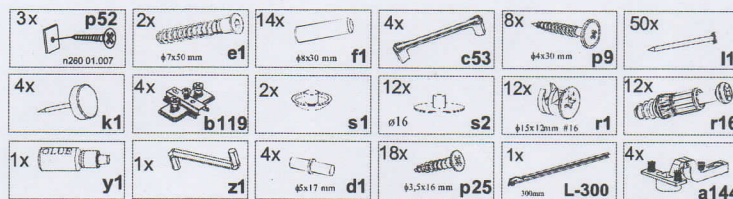

AIDONITSA

TOP - MIX

KOM2D1S/80

80*33*85

www.aidonitsa.gr

1	T-201	800	330	16/32	1
2	T-101	829	310	16	1
3	T-105	829	310	16	1
4	T-304	766	310	16	1
5	T-305	766	310	16	1
6	T-501	709	120	16	1
7	T-001	546	396	16	1
8	T-004	546	396	16	1
9	T-504	300	120	16	1
10	T-503	300	120	16	1
11	T-003	794	180	16	1
12	T-401	766	80	16	1
13	T-601	760	395	3	2
14	T-602	722	208	3	1