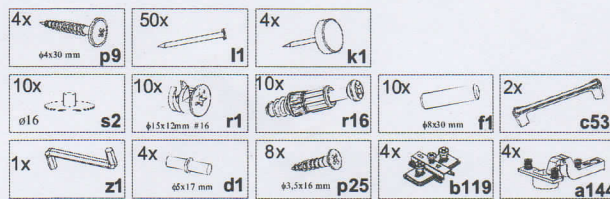

## TOP - MIX KOM2D

80\*33\*85

[www.aidonitsa.gr](http://www.aidonitsa.gr)

1	T-201	800	330	16/32	1
2	T-103	829	310	16	1
3	T-104	829	310	16	1
4	T-304	766	310	16	1
5	T-305	766	310	16	1
6	T-005	729	396	16	1
7	T-006	729	396	16	1
8	T-401	766	80	16	1
9	T-601	760	395	3	2