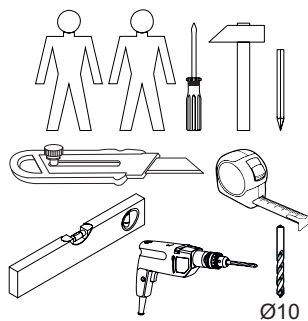

Instrukcja montażowa

KARIN Ława 120

Kod	Wymiary			Pakiet	
001	1200	570	22	1	1/1
002	472	400	22	2	1/1
003	936	330	16	1	1/1
004	936	100	16	1	1/1
Akcesoria				1	1/1

Aksesoria:

10x f1 Ø8x30		8x r1 15x12		12x r16 Ø5x24		4x r3 Ø15x15	
12x s2		1x z1		4x k1			