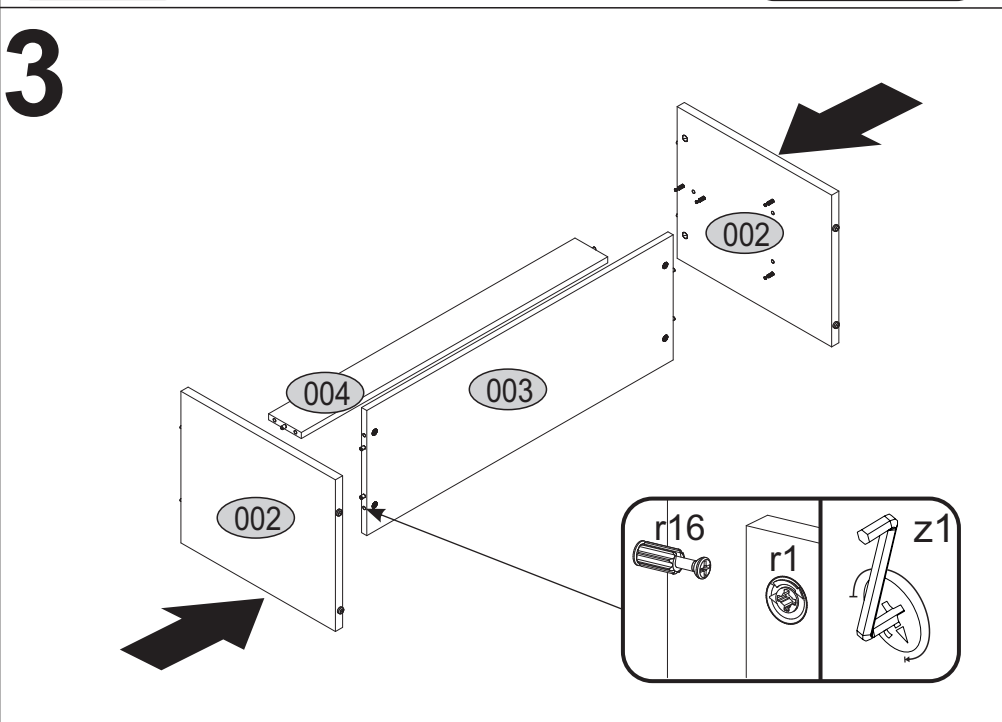

Instrukcja montażowa

KARIN Ława 120

Kod	Wymiary			Pakiet	
001	1200	570	22	1	1/1
002	472	400	22	2	1/1
003	936	330	16	1	1/1
004	936	100	16	1	1/1
Akcesoria				1	1/1

Aksesoria:

10x f1 Ø8x30		8x r1 15x12		12x r16 Ø5x24		4x r3 Ø15x15	
12x s2		1x z1		4x k1			

5

s2

x12