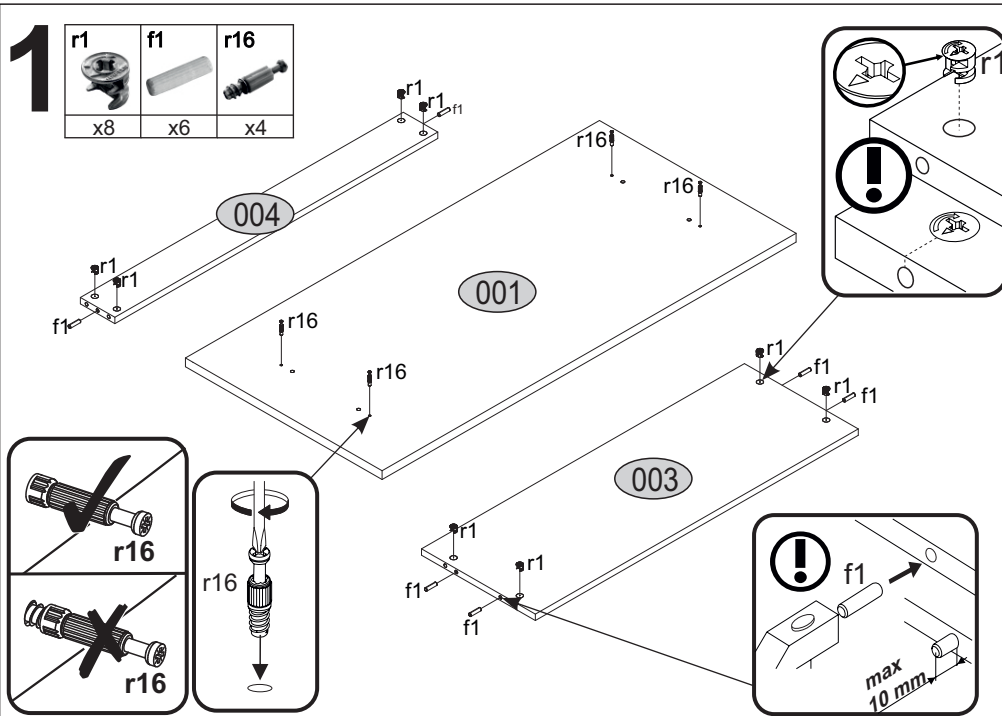

Instrukcja montażowa

KARIN Ława 120

Kod	Wymiary			Pakiet	
001	1200	570	22	1	1/1
002	472	400	22	2	1/1
003	936	330	16	1	1/1
004	936	100	16	1	1/1
Akcesoria				1	1/1

Aksesoria:

10x f1 Ø8x30		8x r1 15x12		12x r16 Ø5x24		4x r3 Ø15x15	
12x s2		1x z1		4x k1			

5

s2

x12