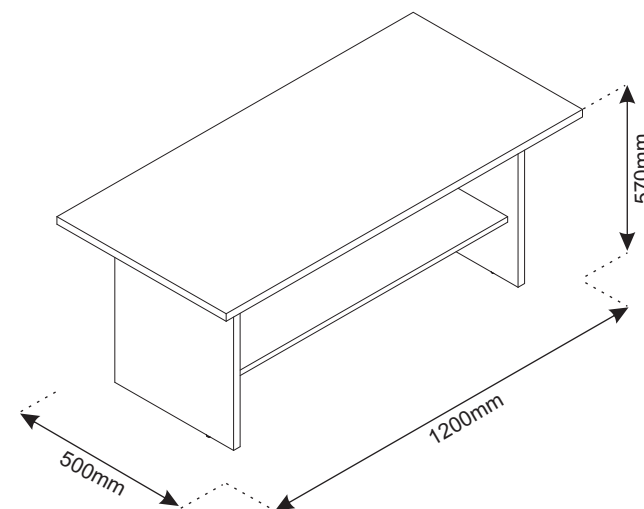

Instrukcja montażowa

KARIN Ława 120

Kod	Wymiary			Pakiet	
001	1200	570	22	1	1/1
002	472	400	22	2	1/1
003	936	330	16	1	1/1
004	936	100	16	1	1/1
Akcesoria				1	1/1

Aksesoria:

10x f1 Ø8x30		8x r1 15x12		12x r16 Ø5x24		4x r3 Ø15x15	
12x s2		1x z1		4x k1			

5

s2

x12