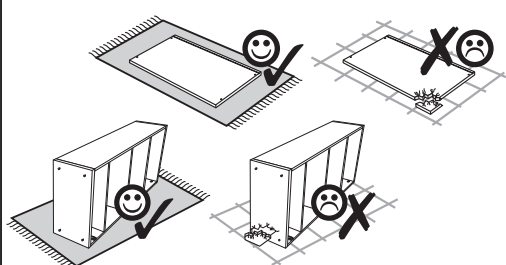

Instrukcja montażowa

KARIN Ława 120

Kod	Wymiary			Pakiet	
001	1200	570	22	1	1/1
002	472	400	22	2	1/1
003	936	330	16	1	1/1
004	936	100	16	1	1/1
Akcesoria				1	1/1

Aksesoria:

10x f1 Ø8x30		8x r1 15x12		12x r16 Ø5x24		4x r3 Ø15x15	
12x s2		1x z1		4x k1			