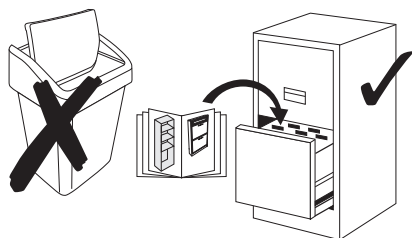

Instrukcja montażowa

KARIN Ława 120

Kod	Wymiary			Pakiet	
001	1200	570	22	1	1/1
002	472	400	22	2	1/1
003	936	330	16	1	1/1
004	936	100	16	1	1/1
Akcesoria				1	1/1

Aksesoria:

10x f1 Ø8x30		8x r1 15x12		12x r16 Ø5x24		4x r3 Ø15x15	
12x s2		1x z1		4x k1			