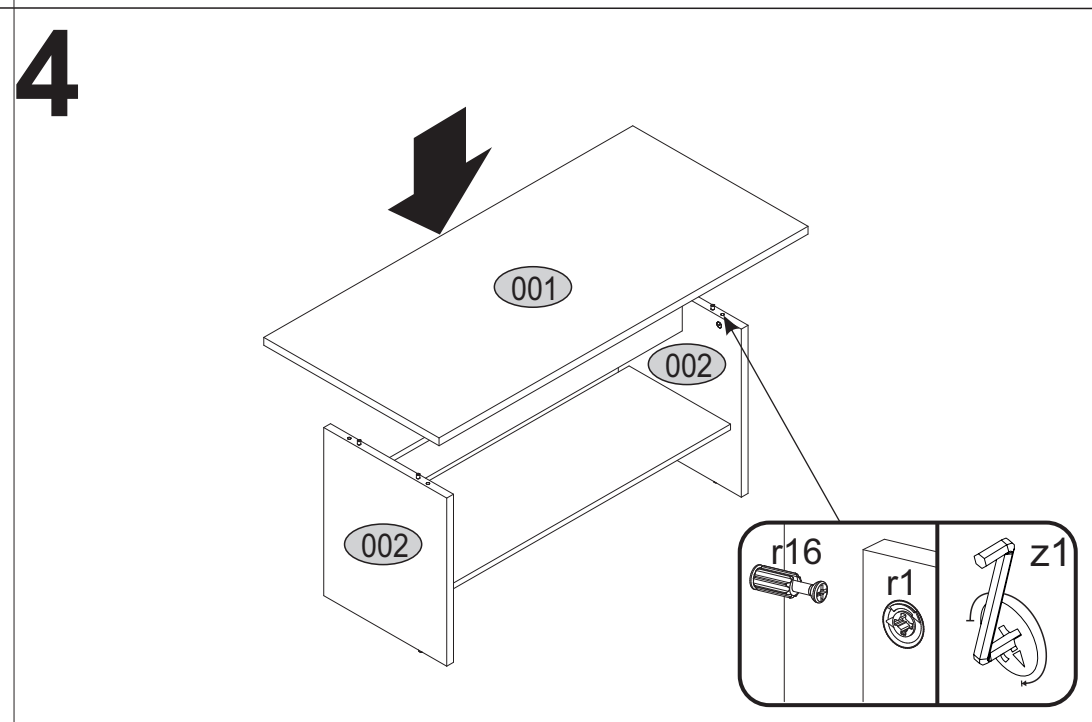

Instrukcja montażowa

KARIN Ława 120

Kod	Wymiary			Pakiet	
001	1200	570	22	1	1/1
002	472	400	22	2	1/1
003	936	330	16	1	1/1
004	936	100	16	1	1/1
Akcesoria				1	1/1

Aksesoria:

10x f1 Ø8x30		8x r1 15x12		12x r16 Ø5x24		4x r3 Ø15x15	
12x s2		1x z1		4x k1			

5

s2

x12