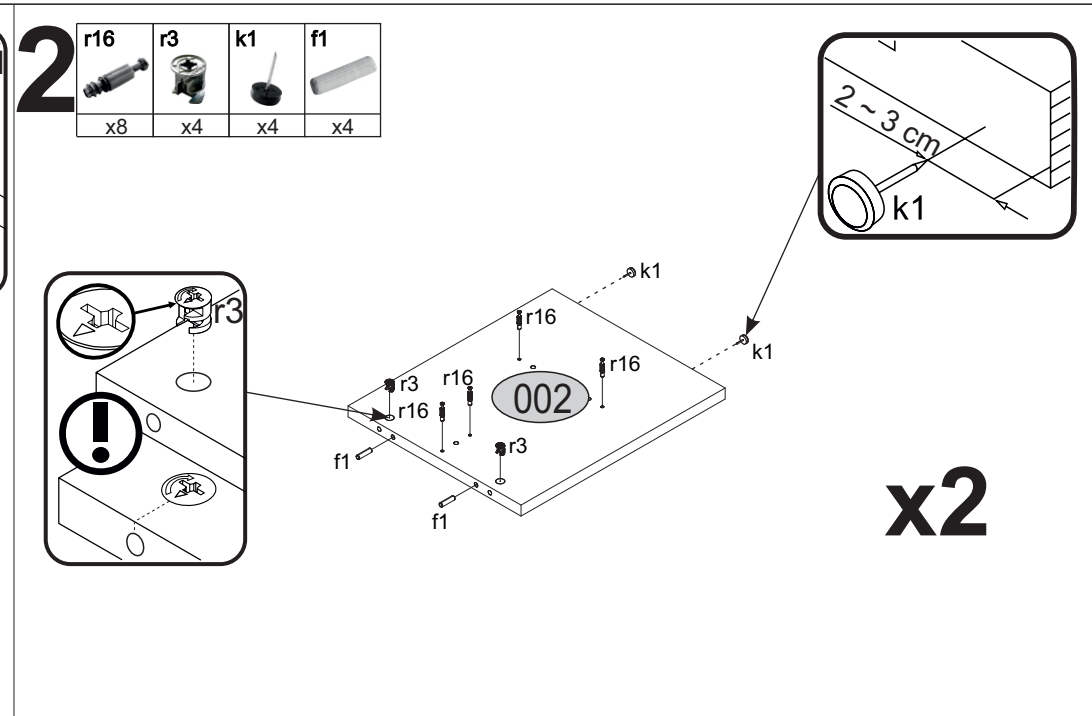

Instrukcja montażowa

KARIN Ława 120

Kod	Wymiary			Pakiet	
001	1200	570	22	1	1/1
002	472	400	22	2	1/1
003	936	330	16	1	1/1
004	936	100	16	1	1/1
Akcesoria				1	1/1

Aksesoria:

10x f1 Ø8x30		8x r1 15x12		12x r16 Ø5x24		4x r3 Ø15x15	
12x s2		1x z1		4x k1			

5

s2

x12