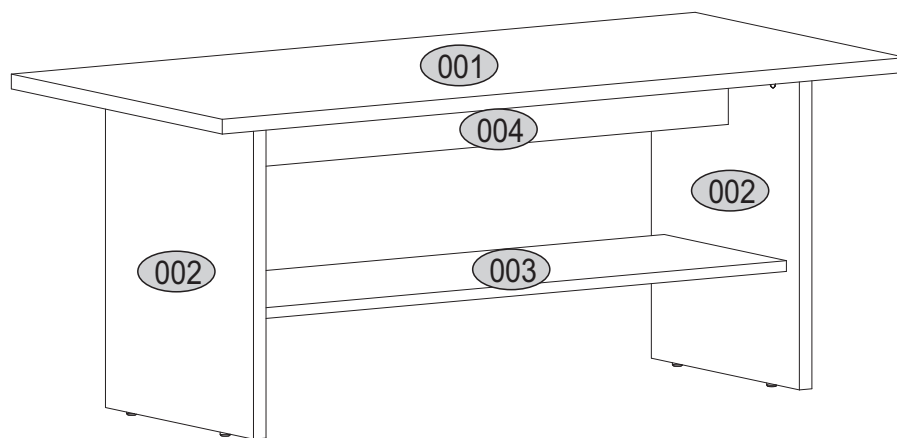

Instrukcja montażowa

KARIN Ława 120

Kod	Wymiary			Pakiet	
001	1200	570	22	1	1/1
002	472	400	22	2	1/1
003	936	330	16	1	1/1
004	936	100	16	1	1/1
Akcesoria				1	1/1

Aksesoria:

10x f1 Ø8x30		8x r1 15x12		12x r16 Ø5x24		4x r3 Ø15x15	
12x s2		1x z1		4x k1			