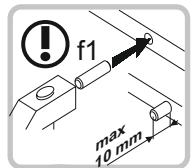

## FLOKS

Element symbol	Dimensions	Code	ΠΑΚΕΤΟ
1	1335x290	F-101	1/3
2	1031x290	F-102	1/3
3	325x290	F-105	1/3
4	291x290	F-106	1/3
5	1662x290	F-301	1/3
6	1662x290	F-302	1/3
7	1295x60	F-404	1/3
8	265x60	F-406	1/3
9	1695x60	F-407	1/3
10	288x1139	F-001	2/3
11	534x337	F-103	2/3
12	534x337	F-104	2/3
13	184x337	F-107	2/3
14	258x389	F-108	2/3
15	258x389	F-109	2/3
16	1134x337	F-201	2/3
17	1145x389	F-202	2/3
18	1145x389	F-203	2/3
19	517x337	F-303	2/3
20	517x337	F-304	2/3
21	382x290	F-305	2/3
22	60x993	F-401	2/3
23	60x337	F-402	2/3
24	60x337	F-403	2/3
25	431x60	F-405	2/3
26	1134x60	F-408	2/3
27	1085x60	F-409	2/3
28	549x60	F-410	2/3
29	284x1137	F-601	2/3
30	1039x408	F-602	2/3
31	312x846	F-603	2/3
32	312x841	F-604	2/3

3x  a144	3x  b119	2x  c235	12x  φ5x17 mm d1	4x  φ5x50 mm e1	59x  φ8x30 mm f1	3x  φ10 mm f3
50x  l1	10x  k1	1x  n282.02	3x  n9	4x  φ4x30 mm p9	6x  φ4x30 mm p21	12x  φ3,5x16 mm p25
2x  φ4x60 mm p29	60x  φ15x12mm #16 r1	60x  r16	4x  s1	60x  s2	1x  z1	