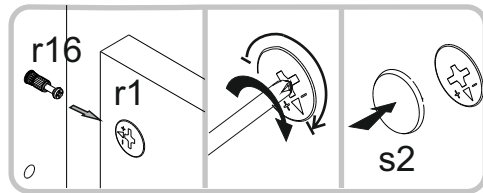

## FLOKS

Element symbol	Dimensions	Code	ΠΑΚΕΤΟ
1	1335x290	F-101	1/3
2	1031x290	F-102	1/3
3	325x290	F-105	1/3
4	291x290	F-106	1/3
5	1662x290	F-301	1/3
6	1662x290	F-302	1/3
7	1295x60	F-404	1/3
8	265x60	F-406	1/3
9	1695x60	F-407	1/3
10	288x1139	F-001	2/3
11	534x337	F-103	2/3
12	534x337	F-104	2/3
13	184x337	F-107	2/3
14	258x389	F-108	2/3
15	258x389	F-109	2/3
16	1134x337	F-201	2/3
17	1145x389	F-202	2/3
18	1145x389	F-203	2/3
19	517x337	F-303	2/3
20	517x337	F-304	2/3
21	382x290	F-305	2/3
22	60x993	F-401	2/3
23	60x337	F-402	2/3
24	60x337	F-403	2/3
25	431x60	F-405	2/3
26	1134x60	F-408	2/3
27	1085x60	F-409	2/3
28	549x60	F-410	2/3
29	284x1137	F-601	2/3
30	1039x408	F-602	2/3
31	312x846	F-603	2/3
32	312x841	F-604	2/3

3x  a144	3x  b119	2x  c235	12x  φ5x17 mm d1	4x  φ5x50 mm e1	59x  φ8x30 mm f1	3x  φ10 mm f3
50x  l1	10x  k1	1x  n282.02	3x  n9	4x  φ4x30 mm p9	6x  φ4x30 mm p21	12x  φ3,5x16 mm p25
2x  φ4x60 mm p29	60x  φ15x12mm #16 r1	60x  r16	4x  s1	60x  s2	1x  z1	