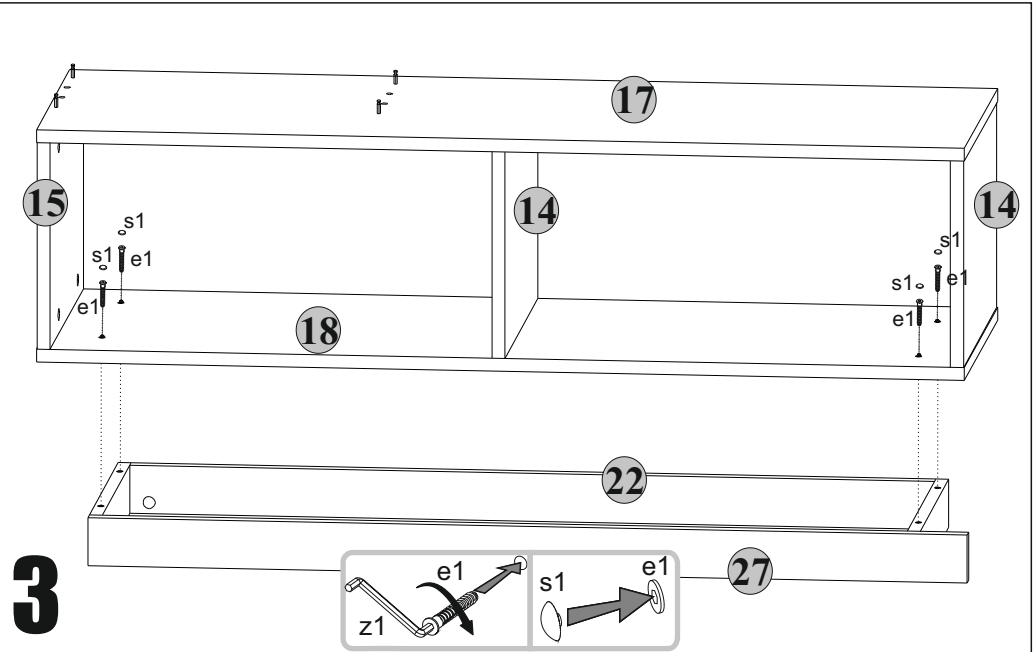

## FLOKS

Element symbol	Dimensions	Code	ΠΑΚΕΤΟ
1	1335x290	F-101	1/3
2	1031x290	F-102	1/3
3	325x290	F-105	1/3
4	291x290	F-106	1/3
5	1662x290	F-301	1/3
6	1662x290	F-302	1/3
7	1295x60	F-404	1/3
8	265x60	F-406	1/3
9	1695x60	F-407	1/3
10	288x1139	F-001	2/3
11	534x337	F-103	2/3
12	534x337	F-104	2/3
13	184x337	F-107	2/3
14	258x389	F-108	2/3
15	258x389	F-109	2/3
16	1134x337	F-201	2/3
17	1145x389	F-202	2/3
18	1145x389	F-203	2/3
19	517x337	F-303	2/3
20	517x337	F-304	2/3
21	382x290	F-305	2/3
22	60x993	F-401	2/3
23	60x337	F-402	2/3
24	60x337	F-403	2/3
25	431x60	F-405	2/3
26	1134x60	F-408	2/3
27	1085x60	F-409	2/3
28	549x60	F-410	2/3
29	284x1137	F-601	2/3
30	1039x408	F-602	2/3
31	312x846	F-603	2/3
32	312x841	F-604	2/3

3x  a144	3x  b119	2x  c235	12x  φ5x17 mm d1	4x  φ5x50 mm e1	59x  φ8x30 mm f1	3x  φ10 mm f3
50x  l1	10x  k1	1x  n282.02	3x  n9	4x  φ4x30 mm p9	6x  φ4x30 mm p21	12x  φ3,5x16 mm p25
2x  φ4x60 mm p29	60x  φ15x12mm #16 r1	60x  r16	4x  s1	60x  s2	1x  z1	