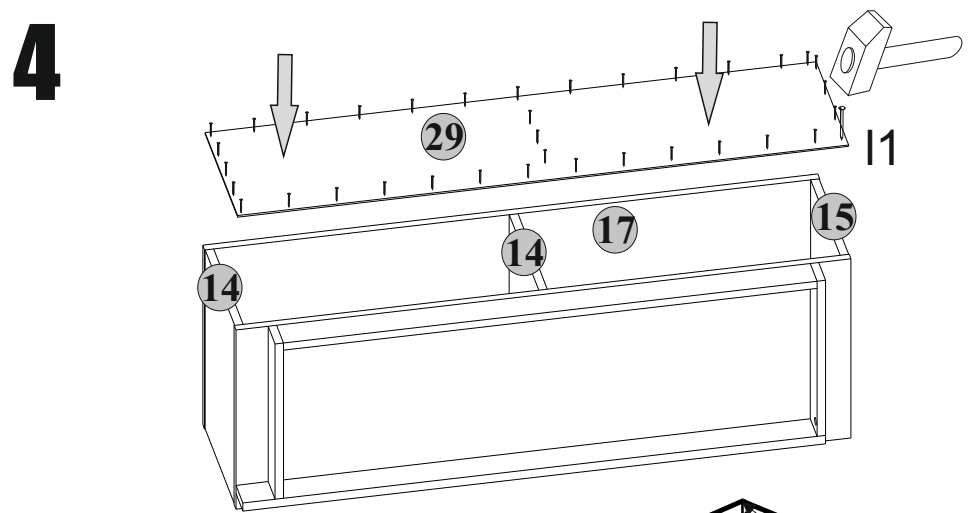

## FLOKS

Element symbol	Dimensions	Code	ΠΑΚΕΤΟ
1	1335x290	F-101	1/3
2	1031x290	F-102	1/3
3	325x290	F-105	1/3
4	291x290	F-106	1/3
5	1662x290	F-301	1/3
6	1662x290	F-302	1/3
7	1295x60	F-404	1/3
8	265x60	F-406	1/3
9	1695x60	F-407	1/3
10	288x1139	F-001	2/3
11	534x337	F-103	2/3
12	534x337	F-104	2/3
13	184x337	F-107	2/3
14	258x389	F-108	2/3
15	258x389	F-109	2/3
16	1134x337	F-201	2/3
17	1145x389	F-202	2/3
18	1145x389	F-203	2/3
19	517x337	F-303	2/3
20	517x337	F-304	2/3
21	382x290	F-305	2/3
22	60x993	F-401	2/3
23	60x337	F-402	2/3
24	60x337	F-403	2/3
25	431x60	F-405	2/3
26	1134x60	F-408	2/3
27	1085x60	F-409	2/3
28	549x60	F-410	2/3
29	284x1137	F-601	2/3
30	1039x408	F-602	2/3
31	312x846	F-603	2/3
32	312x841	F-604	2/3

3x  a144	3x  b119	2x  c235	12x  φ5x17 mm d1	4x  φ5x50 mm e1	59x  φ8x30 mm f1	3x  φ10 mm f3
50x  l1	10x  k1	1x  n282.02	3x  n9	4x  φ4x30 mm p9	6x  φ4x30 mm p21	12x  φ3,5x16 mm p25
2x  φ4x60 mm p29	60x  φ15x12mm #16 r1	60x  r16	4x  s1	60x  s2	1x  z1	