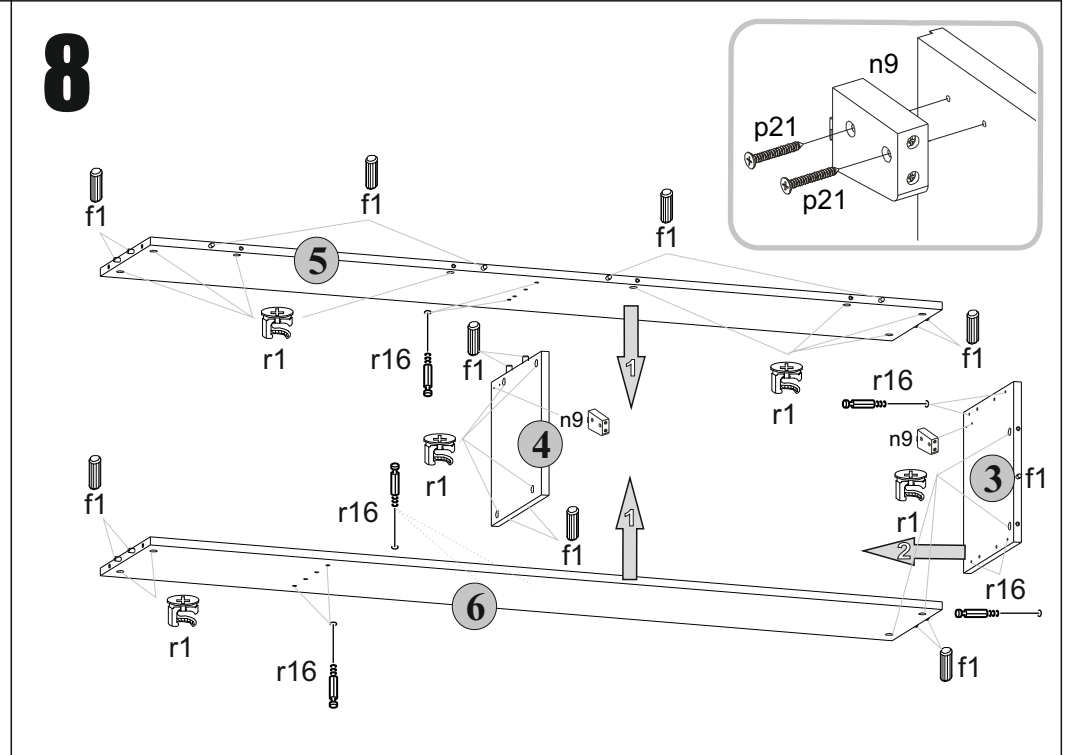

## FLOKS

Element symbol	Dimensions	Code	ΠΑΚΕΤΟ
1	1335x290	F-101	1/3
2	1031x290	F-102	1/3
3	325x290	F-105	1/3
4	291x290	F-106	1/3
5	1662x290	F-301	1/3
6	1662x290	F-302	1/3
7	1295x60	F-404	1/3
8	265x60	F-406	1/3
9	1695x60	F-407	1/3
10	288x1139	F-001	2/3
11	534x337	F-103	2/3
12	534x337	F-104	2/3
13	184x337	F-107	2/3
14	258x389	F-108	2/3
15	258x389	F-109	2/3
16	1134x337	F-201	2/3
17	1145x389	F-202	2/3
18	1145x389	F-203	2/3
19	517x337	F-303	2/3
20	517x337	F-304	2/3
21	382x290	F-305	2/3
22	60x993	F-401	2/3
23	60x337	F-402	2/3
24	60x337	F-403	2/3
25	431x60	F-405	2/3
26	1134x60	F-408	2/3
27	1085x60	F-409	2/3
28	549x60	F-410	2/3
29	284x1137	F-601	2/3
30	1039x408	F-602	2/3
31	312x846	F-603	2/3
32	312x841	F-604	2/3

3x  a144	3x  b119	2x  c235	12x  φ5x17 mm d1	4x  φ5x50 mm e1	59x  φ8x30 mm f1	3x  φ10 mm f3
50x  l1	10x  k1	1x  n282.02	3x  n9	4x  φ4x30 mm p9	6x  φ4x30 mm p21	12x  φ3,5x16 mm p25
2x  φ4x60 mm p29	60x  φ15x12mm #16 r1	60x  r16	4x  s1	60x  s2	1x  z1	