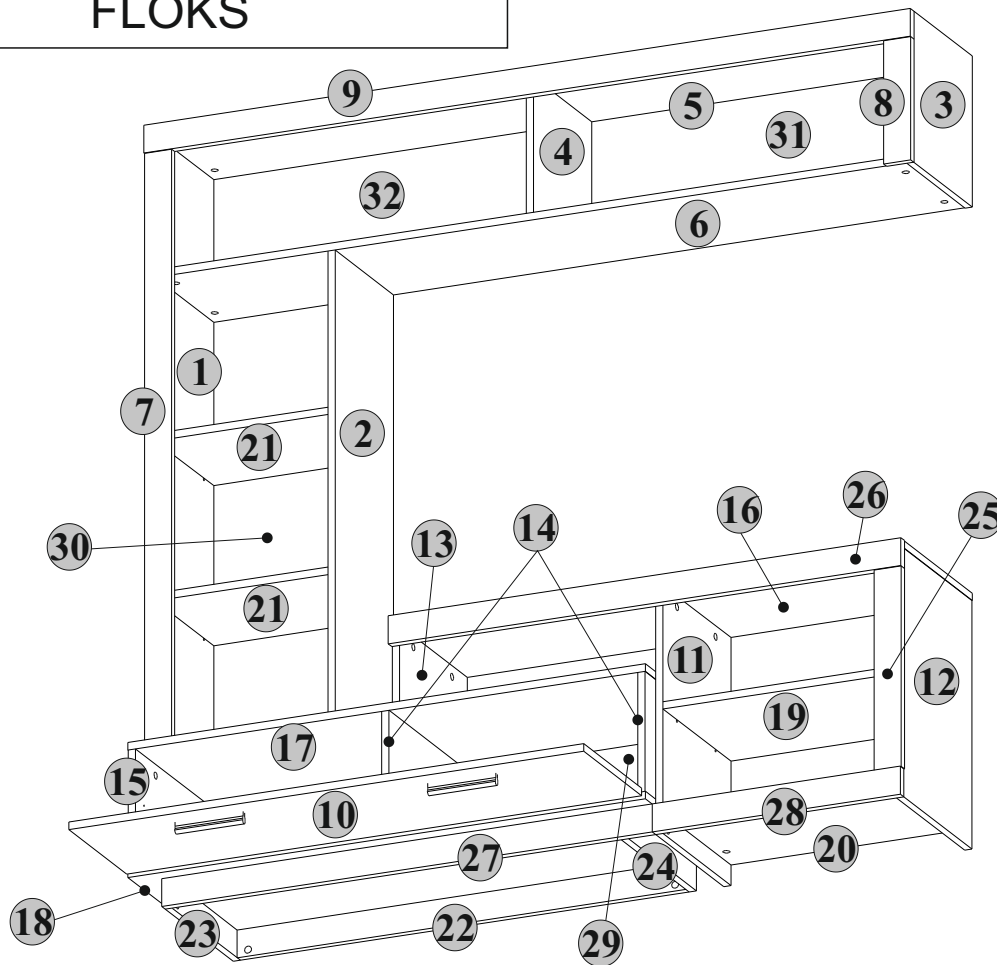

## FLOKS

Element symbol	Dimensions	Code	ΠΑΚΕΤΟ
1	1335x290	F-101	1/3
2	1031x290	F-102	1/3
3	325x290	F-105	1/3
4	291x290	F-106	1/3
5	1662x290	F-301	1/3
6	1662x290	F-302	1/3
7	1295x60	F-404	1/3
8	265x60	F-406	1/3
9	1695x60	F-407	1/3
10	288x1139	F-001	2/3
11	534x337	F-103	2/3
12	534x337	F-104	2/3
13	184x337	F-107	2/3
14	258x389	F-108	2/3
15	258x389	F-109	2/3
16	1134x337	F-201	2/3
17	1145x389	F-202	2/3
18	1145x389	F-203	2/3
19	517x337	F-303	2/3
20	517x337	F-304	2/3
21	382x290	F-305	2/3
22	60x993	F-401	2/3
23	60x337	F-402	2/3
24	60x337	F-403	2/3
25	431x60	F-405	2/3
26	1134x60	F-408	2/3
27	1085x60	F-409	2/3
28	549x60	F-410	2/3
29	284x1137	F-601	2/3
30	1039x408	F-602	2/3
31	312x846	F-603	2/3
32	312x841	F-604	2/3

3x  a144	3x  b119	2x  c235	12x  φ5x17 mm d1	4x  φ5x50 mm e1	59x  φ8x30 mm f1	3x  φ10 mm f3
50x  l1	10x  k1	1x  n282.02	3x  n9	4x  φ4x30 mm p9	6x  φ4x30 mm p21	12x  φ3,5x16 mm p25
2x  φ4x60 mm p29	60x  φ15x12mm #16 r1	60x  r16	4x  s1	60x  s2	1x  z1	