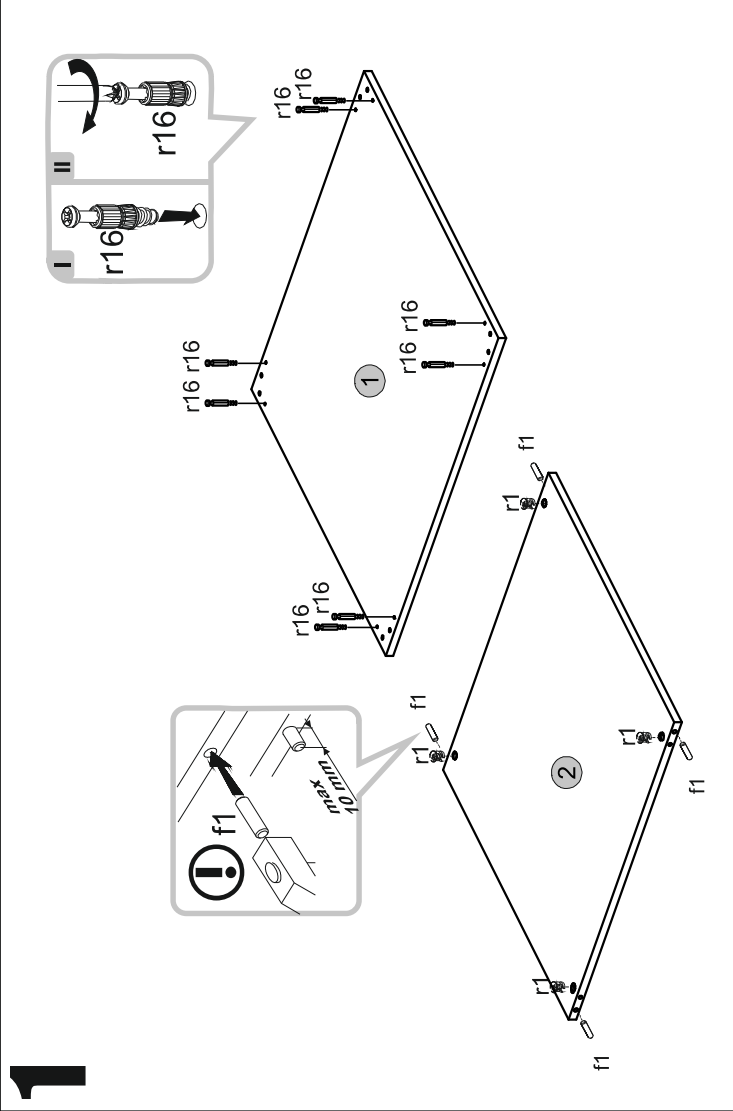

Instalation manual

DINA Table 80x80

Element symbol	Dimensions				Code	Package
1	800	800	16	1	D - 211	1/1
2	748	748	16	1	D - 310	1/1
3	438	80	16	1	D - 519	1/1
4	438	80	16	1	D - 520	1/1
5	438	80	16	1	D - 521	1/1
6	438	80	16	1	D - 522	1/1
7	438	80	16	1	D - 523	1/1
8	438	80	16	1	D - 524	1/1
9	438	80	16	1	D - 525	1/1
10	438	80	16	1	D - 526	1/1

1

3

2

4