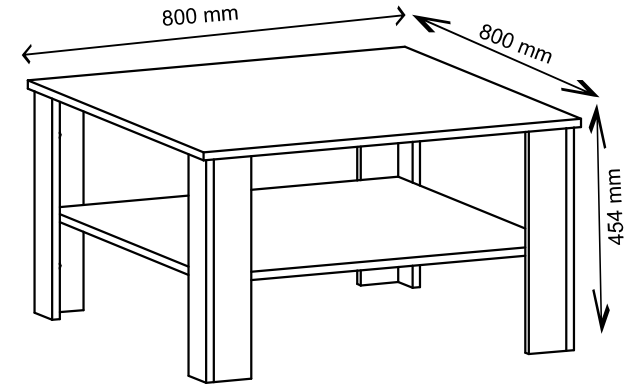

Instalation manual

DINA Table 80x80

Element symbol	Dimensions				Code	Package
1	800	800	16	1	D - 211	1/1
2	748	748	16	1	D - 310	1/1
3	438	80	16	1	D - 519	1/1
4	438	80	16	1	D - 520	1/1
5	438	80	16	1	D - 521	1/1
6	438	80	16	1	D - 522	1/1
7	438	80	16	1	D - 523	1/1
8	438	80	16	1	D - 524	1/1
9	438	80	16	1	D - 525	1/1
10	438	80	16	1	D - 526	1/1