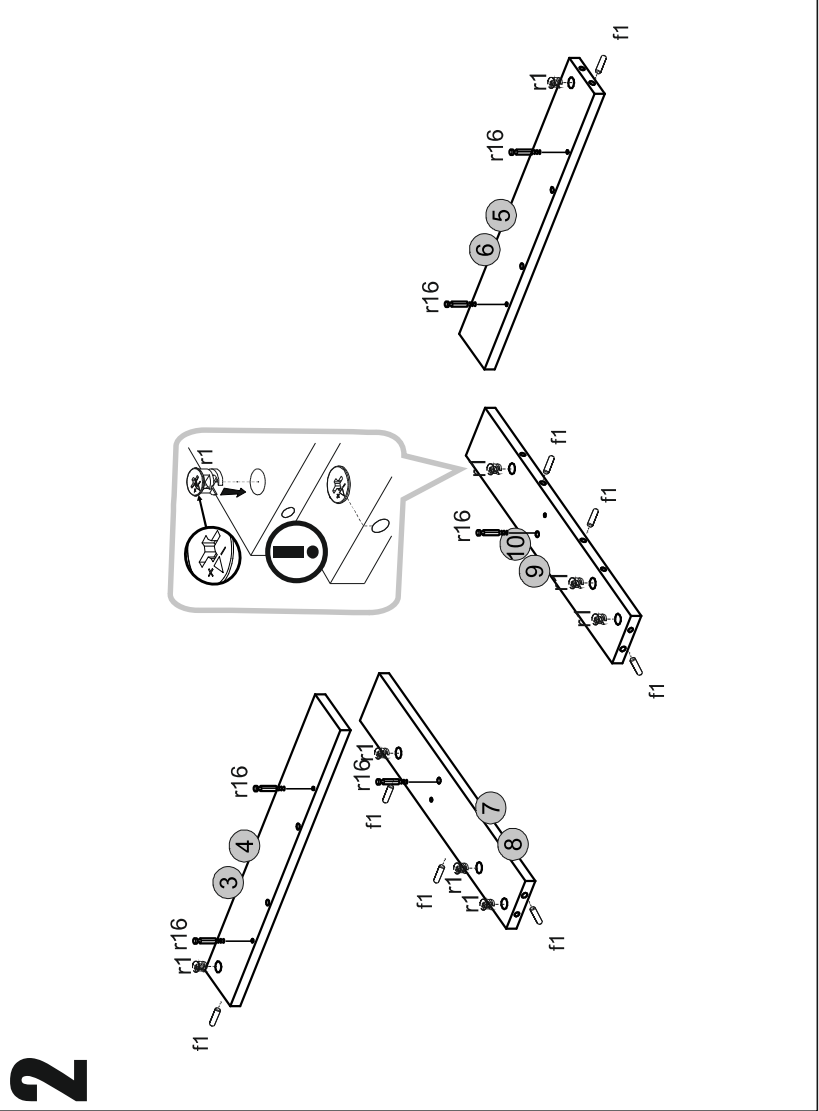

Instalation manual

DINA Table 80x80

Element symbol	Dimensions				Code	Package
1	800	800	16	1	D - 211	1/1
2	748	748	16	1	D - 310	1/1
3	438	80	16	1	D - 519	1/1
4	438	80	16	1	D - 520	1/1
5	438	80	16	1	D - 521	1/1
6	438	80	16	1	D - 522	1/1
7	438	80	16	1	D - 523	1/1
8	438	80	16	1	D - 524	1/1
9	438	80	16	1	D - 525	1/1
10	438	80	16	1	D - 526	1/1

1

3

2

4