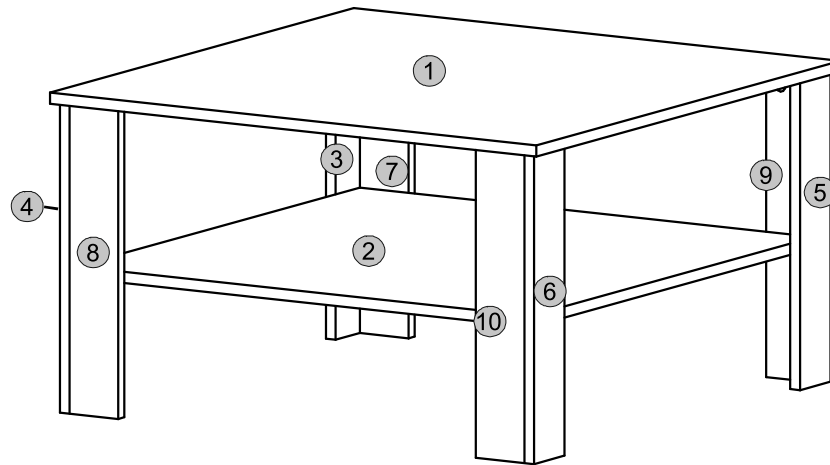

Instalation manual

DINA Table 80x80

Element symbol	Dimensions				Code	Package
1	800	800	16	1	D - 211	1/1
2	748	748	16	1	D - 310	1/1
3	438	80	16	1	D - 519	1/1
4	438	80	16	1	D - 520	1/1
5	438	80	16	1	D - 521	1/1
6	438	80	16	1	D - 522	1/1
7	438	80	16	1	D - 523	1/1
8	438	80	16	1	D - 524	1/1
9	438	80	16	1	D - 525	1/1
10	438	80	16	1	D - 526	1/1

1

3

2

4