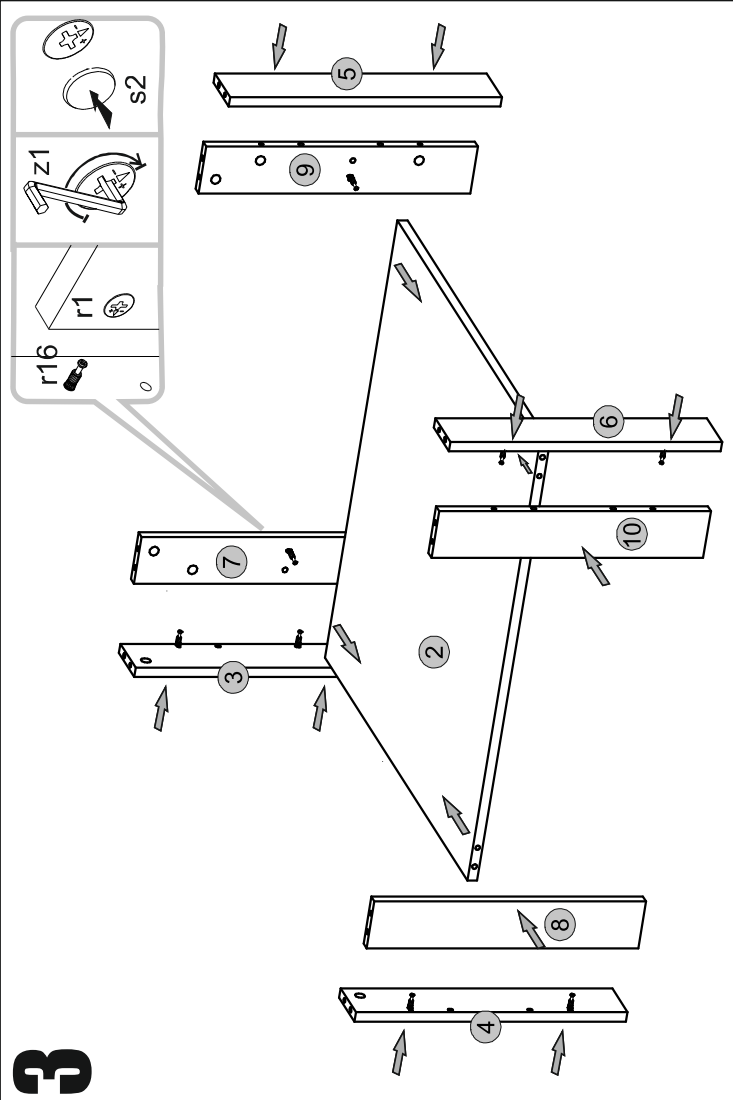

Instalation manual

DINA Table 80x80

Element symbol	Dimensions				Code	Package
1	800	800	16	1	D - 211	1/1
2	748	748	16	1	D - 310	1/1
3	438	80	16	1	D - 519	1/1
4	438	80	16	1	D - 520	1/1
5	438	80	16	1	D - 521	1/1
6	438	80	16	1	D - 522	1/1
7	438	80	16	1	D - 523	1/1
8	438	80	16	1	D - 524	1/1
9	438	80	16	1	D - 525	1/1
10	438	80	16	1	D - 526	1/1

1

3

2

4