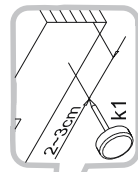

Installation manual

HO_Shelf

Element symbol	Dimensions	Code	Package
1	1200 551	tabl_shelf.001	
2	727 550	tabl_shelf.002	
3	843 250	tabl_shelf.003	
4	843 236	tabl_shelf.004	
5	727 250	tabl_shelf.005	
6	220 534	tabl_shelf.006	
7	727 220	tabl_shelf.007	

3

4

1

2

7

5

8

kg max 15 kg