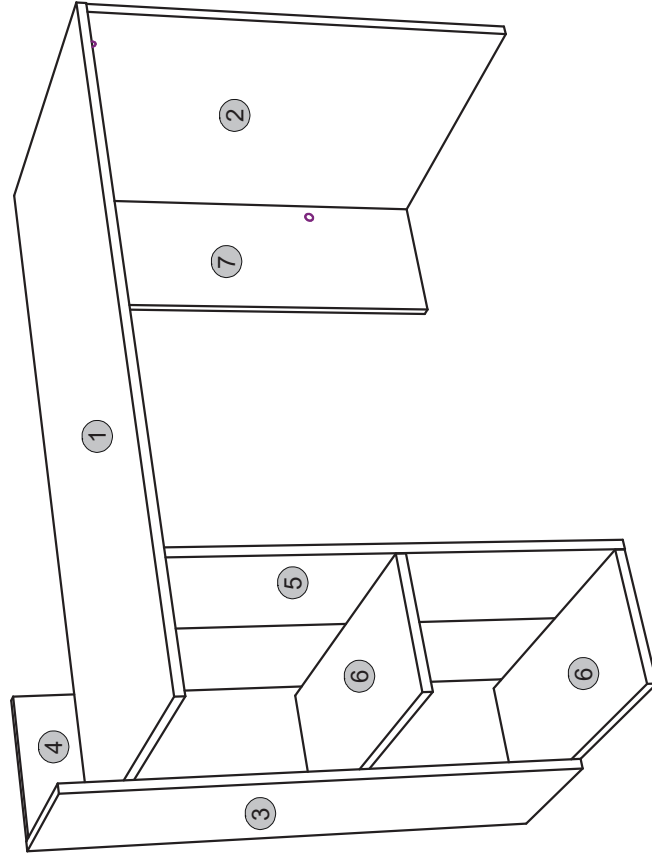

Installation manual

HO_Shelf

Element symbol	Dimensions	Code	Package
1	1200 551	tabl_shelf.001	
2	727 550	tabl_shelf.002	
3	843 250	tabl_shelf.003	
4	843 236	tabl_shelf.004	
5	727 250	tabl_shelf.005	
6	220 534	tabl_shelf.006	
7	727 220	tabl_shelf.007	

3

4

1

2

7

5

8

kg max 15 kg