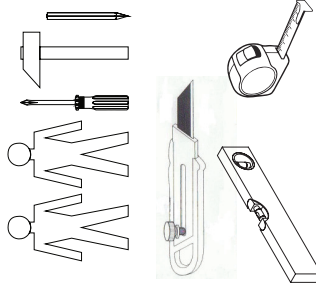

Installation manual

HO_Shelf

Element symbol	Dimensions	Code	Package
1	1200 551	tabl_shelf.001	
2	727 550	tabl_shelf.002	
3	843 250	tabl_shelf.003	
4	843 236	tabl_shelf.004	
5	727 250	tabl_shelf.005	
6	220 534	tabl_shelf.006	
7	727 220	tabl_shelf.007	

3

4

1

2

7

5

8

kg max 15 kg