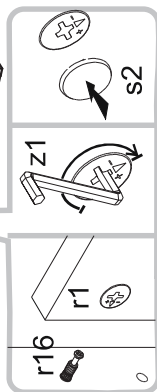

Installation manual

HO_Shelf

Element symbol	Dimensions	Code	Package
1	1200 551	tabl_shelf.001	
2	727 550	tabl_shelf.002	
3	843 250	tabl_shelf.003	
4	843 236	tabl_shelf.004	
5	727 250	tabl_shelf.005	
6	220 534	tabl_shelf.006	
7	727 220	tabl_shelf.007	

3

4

1

2

7

5

8

kg max 15 kg