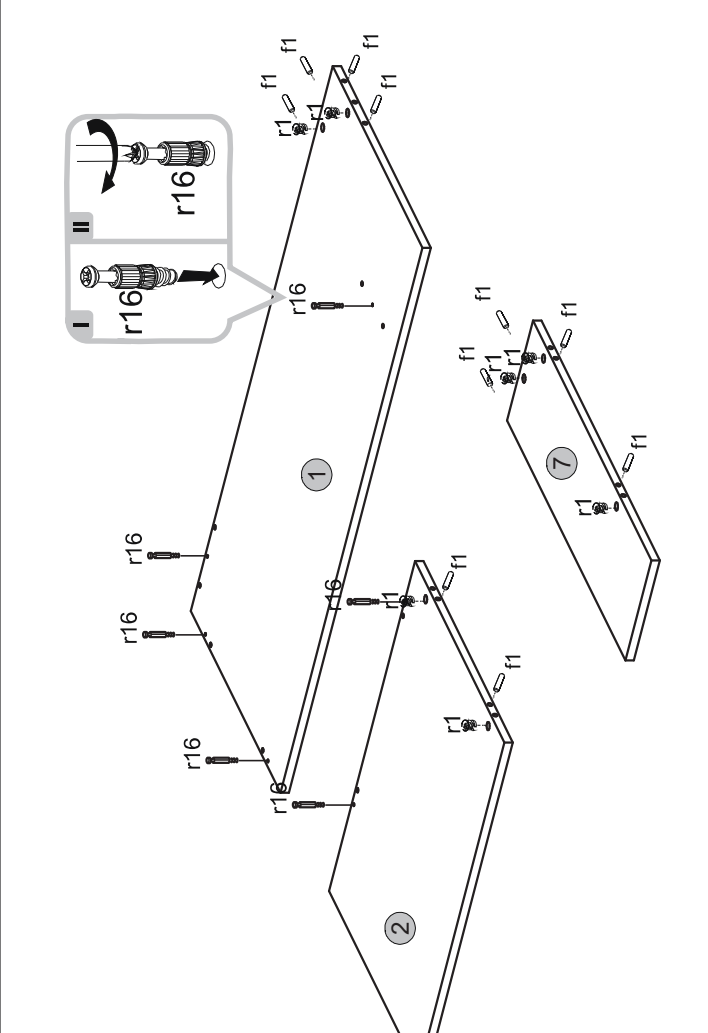

Installation manual

HO_Shelf

Element symbol	Dimensions	Code	Package
1	1200 551	tabl_shelf.001	
2	727 550	tabl_shelf.002	
3	843 250	tabl_shelf.003	
4	843 236	tabl_shelf.004	
5	727 250	tabl_shelf.005	
6	220 534	tabl_shelf.006	
7	727 220	tabl_shelf.007	

3

4

1

2

7

5

8

kg max 15 kg