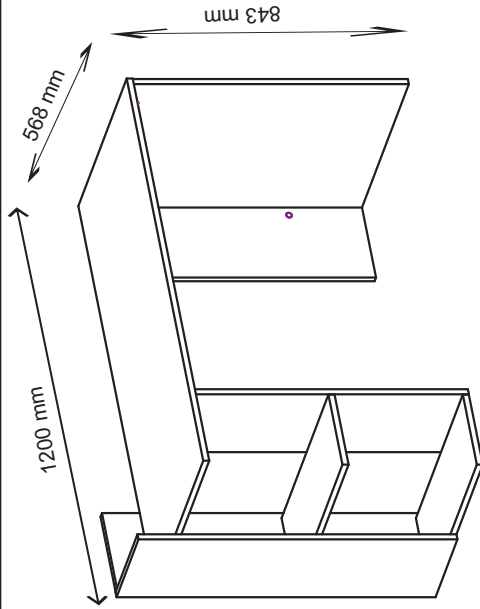

Installation manual

HO_Shelf

Element symbol	Dimensions	Code	Package
1	1200 551	tabl_shelf.001	
2	727 550	tabl_shelf.002	
3	843 250	tabl_shelf.003	
4	843 236	tabl_shelf.004	
5	727 250	tabl_shelf.005	
6	220 534	tabl_shelf.006	
7	727 220	tabl_shelf.007	

3

4

1

2

7

5

8

kg max 15 kg