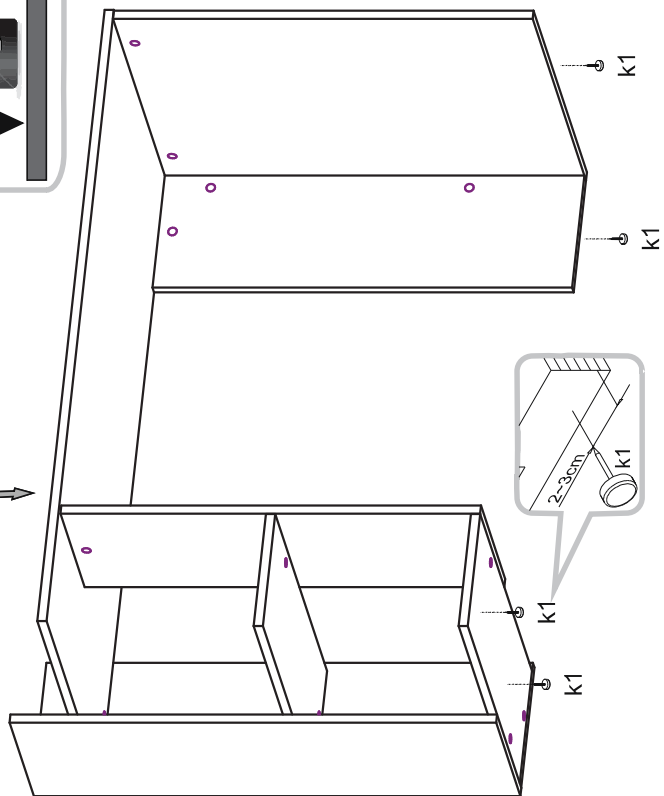

5

8

kg max 15 kg