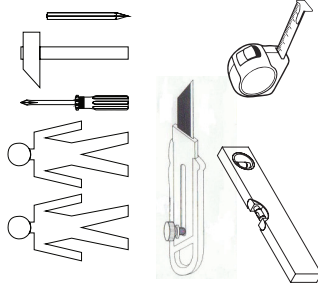

# Installation manual

HO\_2S

Element symbol	Dimensions	Code	Package
1	1200 551	tabl_2S.001	
2	727 550	tabl_2S.002	
3	784 280	tabl_2S.003	
4	366 514	tabl_2S.004	
5	366 60	tabl_2S.005	
6	727 550	tabl_2S.006	
7	431 550	tabl_2S.007	
8	366 514	tabl_2S.008	
9	514 366	tabl_2S.009	
10	326 502	tabl_2S.010	
11	360 173	tabl_2S.011	
12	500 110	tabl_2S.012	
13	500 110	tabl_2S.013	
14	308 110	tabl_2S.014	

4x		2x		2x		4x		4x	
	ø4x30 mm p9		ø5mm c235		50mm L-500		ø8x30 mm s1		ø 9x50mm e1
1x		25x		25x		42x		24x	
	z1		ø16 y1		ø15x2mm r16		ø8x30 mm f1		ø3.5x16 mm p25