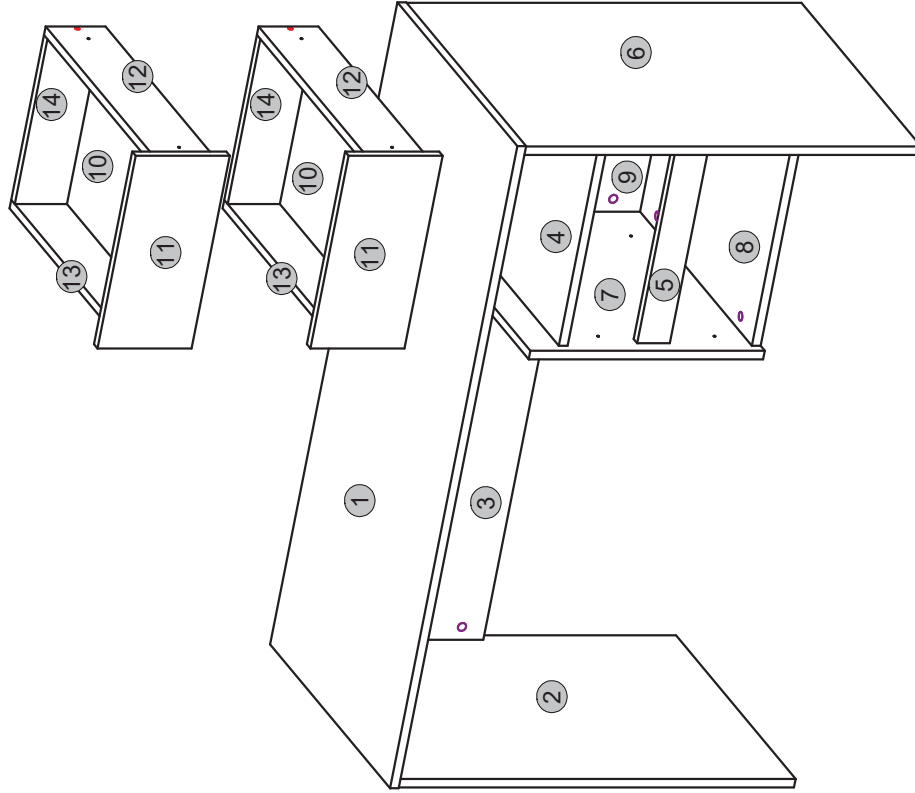

# Installation manual

HO\_2S

Element symbol	Dimensions	Code	Package
1	1200 551	tabl_2S.001	
2	727 550	tabl_2S.002	
3	784 280	tabl_2S.003	
4	366 514	tabl_2S.004	
5	366 60	tabl_2S.005	
6	727 550	tabl_2S.006	
7	431 550	tabl_2S.007	
8	366 514	tabl_2S.008	
9	514 366	tabl_2S.009	
10	326 502	tabl_2S.010	
11	360 173	tabl_2S.011	
12	500 110	tabl_2S.012	
13	500 110	tabl_2S.013	
14	308 110	tabl_2S.014	

4x		2x		2x		4x		4x	
	ø4x30 mm p9		ø5mm c235		50mm L-500		ø8x30 mm s1		ø 9x50mm e1
1x		25x		25x		42x		24x	
	z1		ø16 y1		ø15x2mm r16		ø8x30 mm f1		ø3.5x16 mm p25