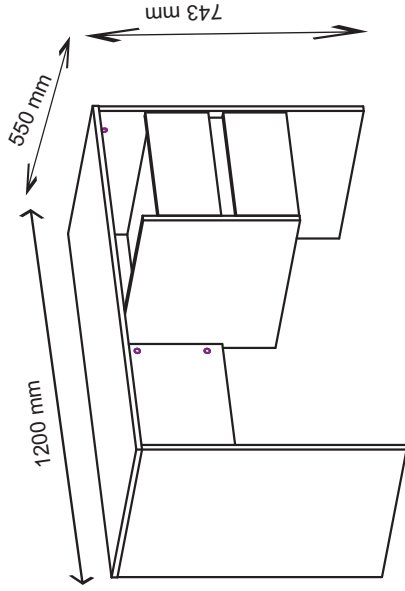

# Installation manual

HO\_2S

Element symbol	Dimensions	Code	Package
1	1200 551	tabl_2S.001	
2	727 550	tabl_2S.002	
3	784 280	tabl_2S.003	
4	366 514	tabl_2S.004	
5	366 60	tabl_2S.005	
6	727 550	tabl_2S.006	
7	431 550	tabl_2S.007	
8	366 514	tabl_2S.008	
9	514 366	tabl_2S.009	
10	326 502	tabl_2S.010	
11	360 173	tabl_2S.011	
12	500 110	tabl_2S.012	
13	500 110	tabl_2S.013	
14	308 110	tabl_2S.014	

4x		2x		2x		4x		4x	
	ø4x30 mm p9		ø5mm c235		50mm L-500		ø8x30 mm s1		ø 9x50mm e1
1x		25x		25x		42x		24x	
	z1		ø16 y1		ø15x2mm r16		ø8x30 mm f1		ø3.5x16 mm p25