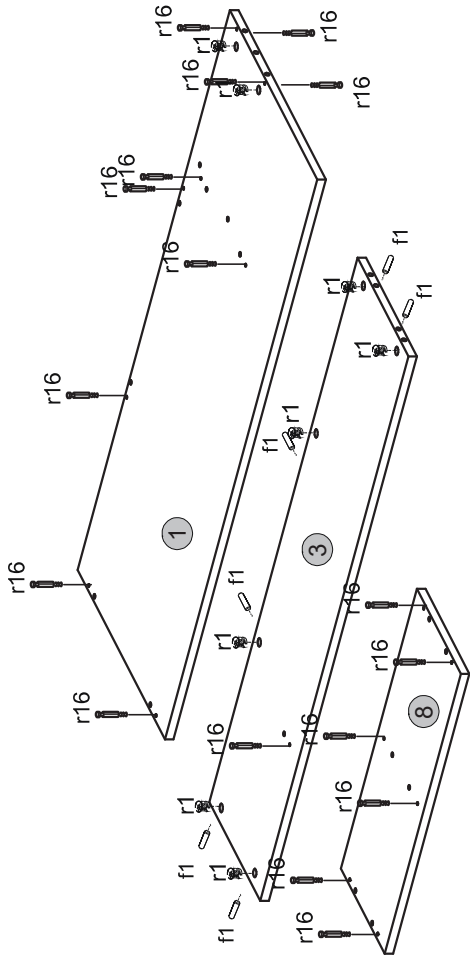

Installation manual

HO_1S

Element symbol	Dimensions	Code	Package	
1	1200	500	table_shelf_1S.001	
2	727	499	table_shelf_1S.002	
3	1167	291	table_shelf_1S.003	
4	550	446	table_shelf_1S.004	
5	420	583	table_shelf_1S.005	
6	550	430	table_shelf_1S.006	
7	599	251	table_shelf_1S.007	
8	600	251	table_shelf_1S.008	
9	598	250	table_shelf_1S.009	
10	546	261	table_shelf_1S.010	
11	250	430	table_shelf_1S.011	
12	250	430	table_shelf_1S.012	
13	420	250	table_shelf_1S.013	
14	458	180	table_shelf_1S.014	
15	291	250	table_shelf_1S.015	
16	291	250	table_shelf_1S.016	
17	291	250	table_shelf_1S.017	
18	400	180	table_shelf_1S.018	
19	400	180	table_shelf_1S.019	
20	275	250	table_shelf_1S.020	
21	476	402	table_shelf_1S.021	
22	268	534	table_shelf_1S.022	
23	727	350	table_shelf_1S.023	

1

3

2

4

7

8

5

6

9

11

10

12