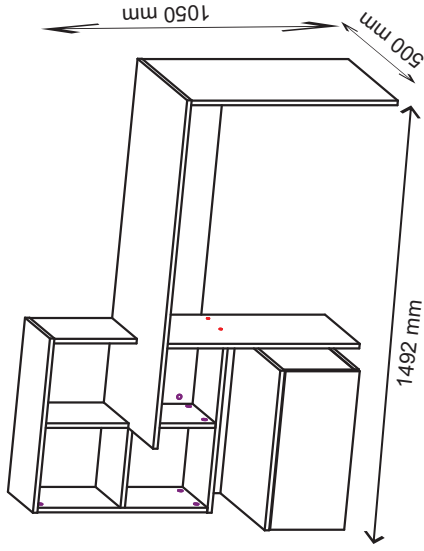

Installation manual

HO_1S

Element symbol	Dimensions	Code	Package	
1	1200	500	table_shelf_1S.001	
2	727	499	table_shelf_1S.002	
3	1167	291	table_shelf_1S.003	
4	550	446	table_shelf_1S.004	
5	420	583	table_shelf_1S.005	
6	550	430	table_shelf_1S.006	
7	599	251	table_shelf_1S.007	
8	600	251	table_shelf_1S.008	
9	598	250	table_shelf_1S.009	
10	546	261	table_shelf_1S.010	
11	250	430	table_shelf_1S.011	
12	250	430	table_shelf_1S.012	
13	420	250	table_shelf_1S.013	
14	458	180	table_shelf_1S.014	
15	291	250	table_shelf_1S.015	
16	291	250	table_shelf_1S.016	
17	291	250	table_shelf_1S.017	
18	400	180	table_shelf_1S.018	
19	400	180	table_shelf_1S.019	
20	275	250	table_shelf_1S.020	
21	476	402	table_shelf_1S.021	
22	268	534	table_shelf_1S.022	
23	727	350	table_shelf_1S.023	

1

3

2

4

7

8

5

6