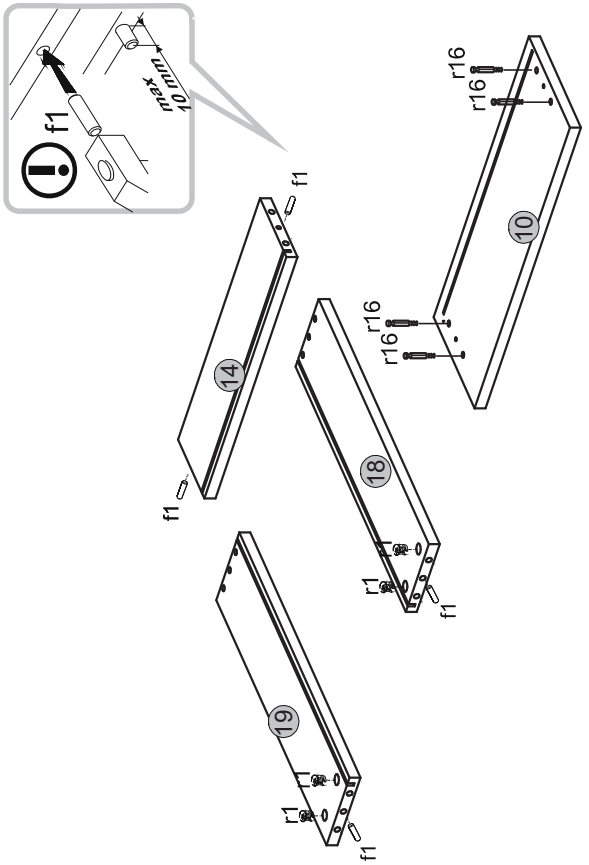

Installation manual

HO_1S

Element symbol	Dimensions	Code	Package	
1	1200	500	table_shelf_1S.001	
2	727	499	table_shelf_1S.002	
3	1167	291	table_shelf_1S.003	
4	550	446	table_shelf_1S.004	
5	420	583	table_shelf_1S.005	
6	550	430	table_shelf_1S.006	
7	599	251	table_shelf_1S.007	
8	600	251	table_shelf_1S.008	
9	598	250	table_shelf_1S.009	
10	546	261	table_shelf_1S.010	
11	250	430	table_shelf_1S.011	
12	250	430	table_shelf_1S.012	
13	420	250	table_shelf_1S.013	
14	458	180	table_shelf_1S.014	
15	291	250	table_shelf_1S.015	
16	291	250	table_shelf_1S.016	
17	291	250	table_shelf_1S.017	
18	400	180	table_shelf_1S.018	
19	400	180	table_shelf_1S.019	
20	275	250	table_shelf_1S.020	
21	476	402	table_shelf_1S.021	
22	268	534	table_shelf_1S.022	
23	727	350	table_shelf_1S.023	

1

3

2

4

7

8

5

6

9

11

10

12