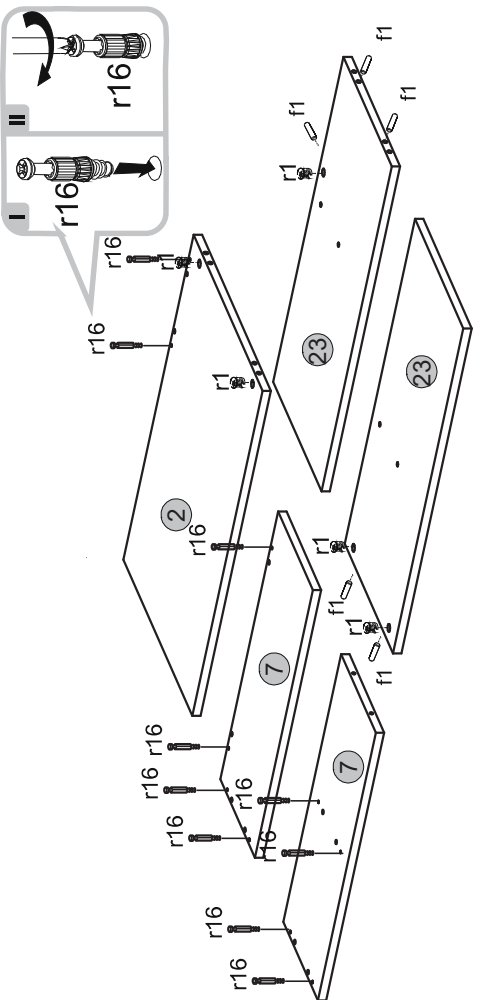

Installation manual

HO_1S

Element symbol	Dimensions	Code	Package	
1	1200	500	table_shelf_1S.001	
2	727	499	table_shelf_1S.002	
3	1167	291	table_shelf_1S.003	
4	550	446	table_shelf_1S.004	
5	420	583	table_shelf_1S.005	
6	550	430	table_shelf_1S.006	
7	599	251	table_shelf_1S.007	
8	600	251	table_shelf_1S.008	
9	598	250	table_shelf_1S.009	
10	546	261	table_shelf_1S.010	
11	250	430	table_shelf_1S.011	
12	250	430	table_shelf_1S.012	
13	420	250	table_shelf_1S.013	
14	458	180	table_shelf_1S.014	
15	291	250	table_shelf_1S.015	
16	291	250	table_shelf_1S.016	
17	291	250	table_shelf_1S.017	
18	400	180	table_shelf_1S.018	
19	400	180	table_shelf_1S.019	
20	275	250	table_shelf_1S.020	
21	476	402	table_shelf_1S.021	
22	268	534	table_shelf_1S.022	
23	727	350	table_shelf_1S.023	

1

3

2

4

7

8

5

6

9

11

10

12