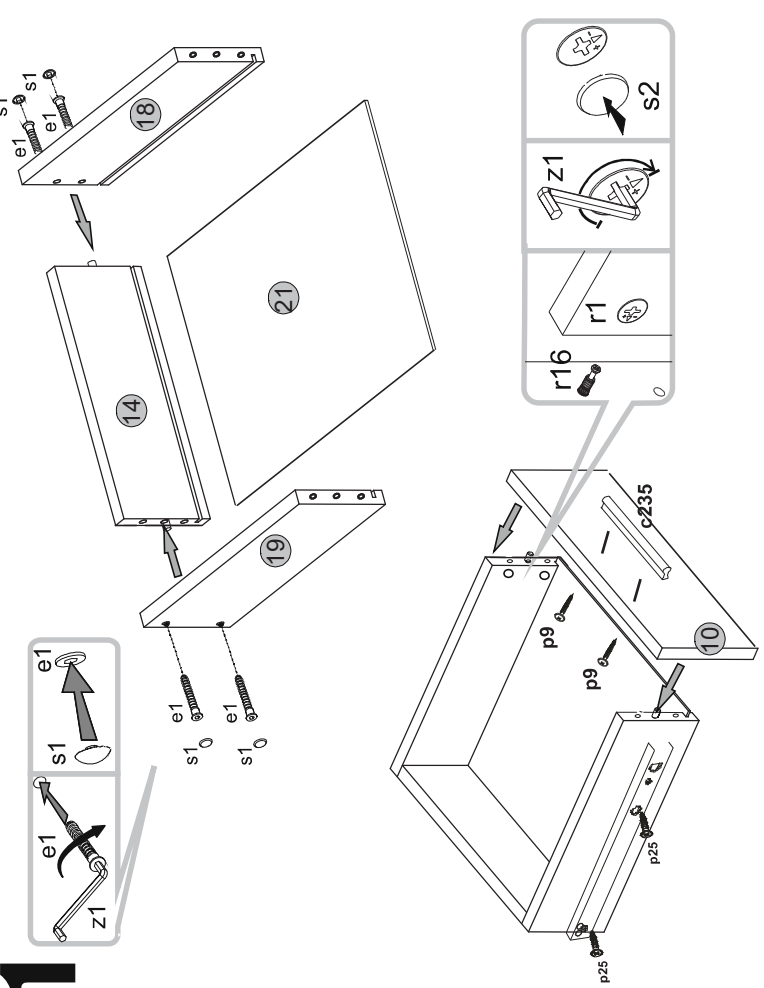

Installation manual

HO_1S

Element symbol	Dimensions	Code	Package	
1	1200	500	table_shelf_1S.001	
2	727	499	table_shelf_1S.002	
3	1167	291	table_shelf_1S.003	
4	550	446	table_shelf_1S.004	
5	420	583	table_shelf_1S.005	
6	550	430	table_shelf_1S.006	
7	599	251	table_shelf_1S.007	
8	600	251	table_shelf_1S.008	
9	598	250	table_shelf_1S.009	
10	546	261	table_shelf_1S.010	
11	250	430	table_shelf_1S.011	
12	250	430	table_shelf_1S.012	
13	420	250	table_shelf_1S.013	
14	458	180	table_shelf_1S.014	
15	291	250	table_shelf_1S.015	
16	291	250	table_shelf_1S.016	
17	291	250	table_shelf_1S.017	
18	400	180	table_shelf_1S.018	
19	400	180	table_shelf_1S.019	
20	275	250	table_shelf_1S.020	
21	476	402	table_shelf_1S.021	
22	268	534	table_shelf_1S.022	
23	727	350	table_shelf_1S.023	

1

3

2

4

7

8

5

6

9

11

10

12