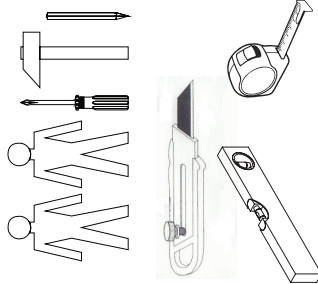

Installation manual

HO_1S

Element symbol	Dimensions	Code	Package	
1	1200	500	table_shelf_1S.001	
2	727	499	table_shelf_1S.002	
3	1167	291	table_shelf_1S.003	
4	550	446	table_shelf_1S.004	
5	420	583	table_shelf_1S.005	
6	550	430	table_shelf_1S.006	
7	599	251	table_shelf_1S.007	
8	600	251	table_shelf_1S.008	
9	598	250	table_shelf_1S.009	
10	546	261	table_shelf_1S.010	
11	250	430	table_shelf_1S.011	
12	250	430	table_shelf_1S.012	
13	420	250	table_shelf_1S.013	
14	458	180	table_shelf_1S.014	
15	291	250	table_shelf_1S.015	
16	291	250	table_shelf_1S.016	
17	291	250	table_shelf_1S.017	
18	400	180	table_shelf_1S.018	
19	400	180	table_shelf_1S.019	
20	275	250	table_shelf_1S.020	
21	476	402	table_shelf_1S.021	
22	268	534	table_shelf_1S.022	
23	727	350	table_shelf_1S.023	