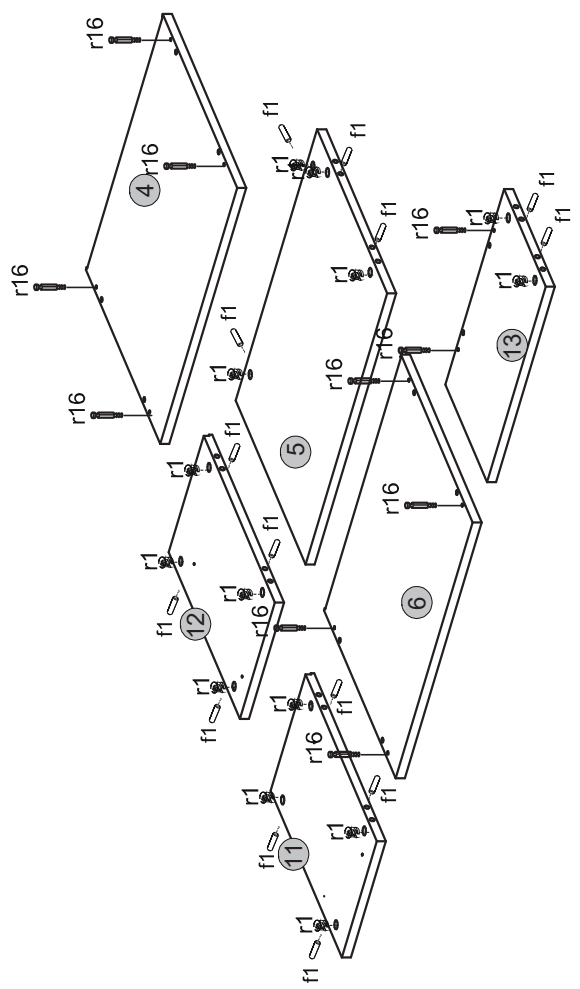

Installation manual

HO_1S

Element symbol	Dimensions	Code	Package	
1	1200	500	table_shelf_1S.001	
2	727	499	table_shelf_1S.002	
3	1167	291	table_shelf_1S.003	
4	550	446	table_shelf_1S.004	
5	420	583	table_shelf_1S.005	
6	550	430	table_shelf_1S.006	
7	599	251	table_shelf_1S.007	
8	600	251	table_shelf_1S.008	
9	598	250	table_shelf_1S.009	
10	546	261	table_shelf_1S.010	
11	250	430	table_shelf_1S.011	
12	250	430	table_shelf_1S.012	
13	420	250	table_shelf_1S.013	
14	458	180	table_shelf_1S.014	
15	291	250	table_shelf_1S.015	
16	291	250	table_shelf_1S.016	
17	291	250	table_shelf_1S.017	
18	400	180	table_shelf_1S.018	
19	400	180	table_shelf_1S.019	
20	275	250	table_shelf_1S.020	
21	476	402	table_shelf_1S.021	
22	268	534	table_shelf_1S.022	
23	727	350	table_shelf_1S.023	

1

3

2

4

7

8

5

6

9

11

10

12