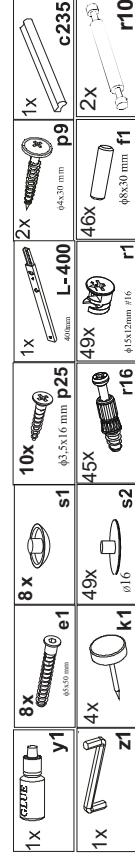

Installation manual

HO_1S

Element symbol	Dimensions	Code	Package	
1	1200	500	table_shelf_1S.001	
2	727	499	table_shelf_1S.002	
3	1167	291	table_shelf_1S.003	
4	550	446	table_shelf_1S.004	
5	420	583	table_shelf_1S.005	
6	550	430	table_shelf_1S.006	
7	599	251	table_shelf_1S.007	
8	600	251	table_shelf_1S.008	
9	598	250	table_shelf_1S.009	
10	546	261	table_shelf_1S.010	
11	250	430	table_shelf_1S.011	
12	250	430	table_shelf_1S.012	
13	420	250	table_shelf_1S.013	
14	458	180	table_shelf_1S.014	
15	291	250	table_shelf_1S.015	
16	291	250	table_shelf_1S.016	
17	291	250	table_shelf_1S.017	
18	400	180	table_shelf_1S.018	
19	400	180	table_shelf_1S.019	
20	275	250	table_shelf_1S.020	
21	476	402	table_shelf_1S.021	
22	268	534	table_shelf_1S.022	
23	727	350	table_shelf_1S.023	

1

3

2

4

7

8

5

6

9

11

10

12