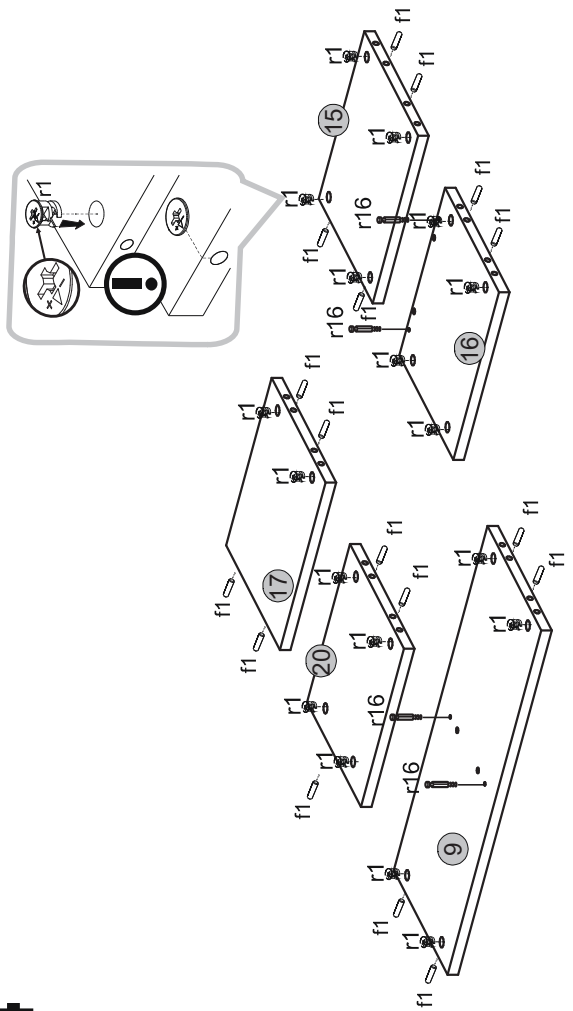

Installation manual

HO_1S

Element symbol	Dimensions	Code	Package	
1	1200	500	table_shelf_1S.001	
2	727	499	table_shelf_1S.002	
3	1167	291	table_shelf_1S.003	
4	550	446	table_shelf_1S.004	
5	420	583	table_shelf_1S.005	
6	550	430	table_shelf_1S.006	
7	599	251	table_shelf_1S.007	
8	600	251	table_shelf_1S.008	
9	598	250	table_shelf_1S.009	
10	546	261	table_shelf_1S.010	
11	250	430	table_shelf_1S.011	
12	250	430	table_shelf_1S.012	
13	420	250	table_shelf_1S.013	
14	458	180	table_shelf_1S.014	
15	291	250	table_shelf_1S.015	
16	291	250	table_shelf_1S.016	
17	291	250	table_shelf_1S.017	
18	400	180	table_shelf_1S.018	
19	400	180	table_shelf_1S.019	
20	275	250	table_shelf_1S.020	
21	476	402	table_shelf_1S.021	
22	268	534	table_shelf_1S.022	
23	727	350	table_shelf_1S.023	

1

3

2

4

7

8

5

6

9

11

10

12