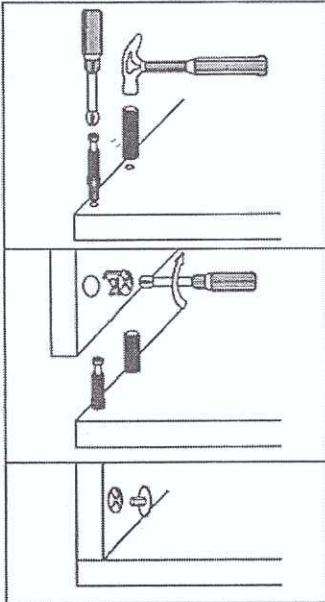

# DAMIS - RTV 1K

Symbol elementu Element symbol	Wymiary Measurements	Kod Code	Paczka Paket
1	338 x 430	DA-RTV 1K - 1	1/1
2	338 x 430	DA-RTV 1K - 2	1/1
3	338 x 416	DA-RTV 1K - 3	1/1
4	1340 x 430	DA-RTV 1K - 4	1/1
5	1340 x 430	DA-RTV 1K - 5	1/1
6	650 x 390	DA-RTV 1K - 6	1/1
7	665 x 298	DA-RTV 1K - 7	1/1
8	1342 x 65	DA-RTV 1K - 8	1/1
9	1316 x 346	DA-RTV 1K - 9	1/1

T1	M1	Z1	K30	ZP	PZ	W4x16	
16	16	16	16	2	2	4	
SN	PP	RN	W3x16	U1	W4x27	STB	G2
5	4	1	4	1	2	6	4

1

2

11/11/11