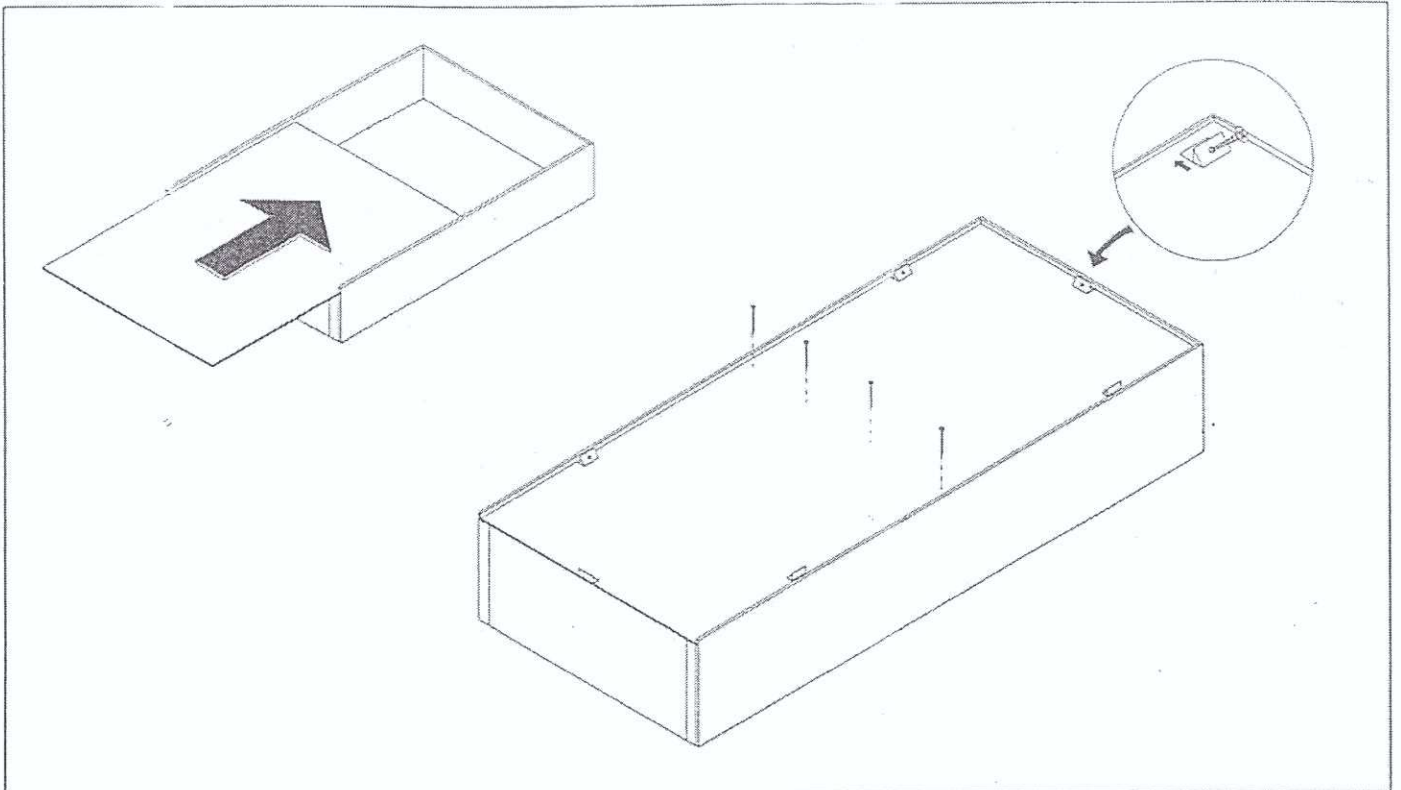

# DAMIS - RTV 1K

Symbol elementu Element symbol	Wymiary Measurements	Kod Code	Paczka Paket
1	338 x 430	DA-RTV 1K - 1	1/1
2	338 x 430	DA-RTV 1K - 2	1/1
3	338 x 416	DA-RTV 1K - 3	1/1
4	1340 x 430	DA-RTV 1K - 4	1/1
5	1340 x 430	DA-RTV 1K - 5	1/1
6	650 x 390	DA-RTV 1K - 6	1/1
7	665 x 298	DA-RTV 1K - 7	1/1
8	1342 x 65	DA-RTV 1K - 8	1/1
9	1316 x 346	DA-RTV 1K - 9	1/1

T1	M1	Z1	K30	ZP	PZ	W4x16	
16	16	16	16	2	2	4	
SN	PP	RN	W3x16	U1	W4x27	STB	G2
5	4	1	4	1	2	6	4

1

2

11/11/11