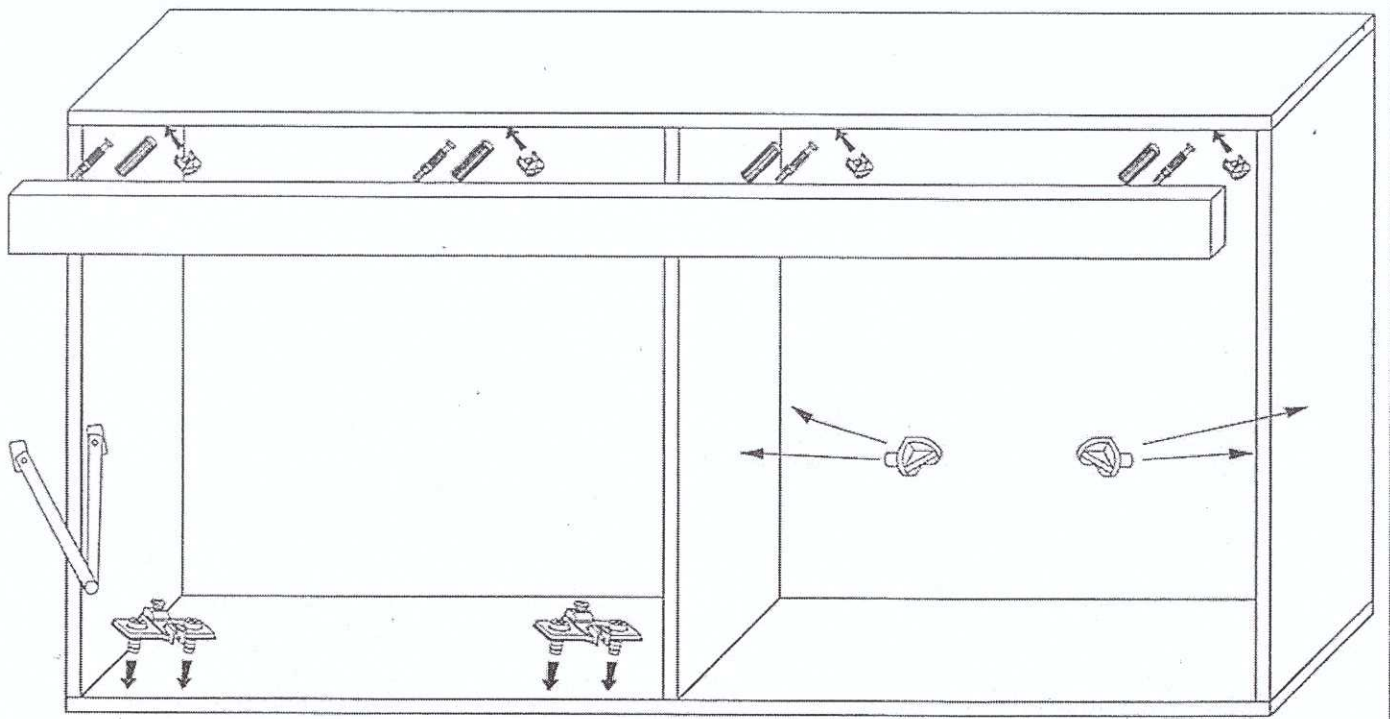

# DAMIS - RTV 1K

Symbol elementu Element symbol	Wymiary Measurements	Kod Code	Paczka Paket
1	338 x 430	DA-RTV 1K - 1	1/1
2	338 x 430	DA-RTV 1K - 2	1/1
3	338 x 416	DA-RTV 1K - 3	1/1
4	1340 x 430	DA-RTV 1K - 4	1/1
5	1340 x 430	DA-RTV 1K - 5	1/1
6	650 x 390	DA-RTV 1K - 6	1/1
7	665 x 298	DA-RTV 1K - 7	1/1
8	1342 x 65	DA-RTV 1K - 8	1/1
9	1316 x 346	DA-RTV 1K - 9	1/1

T1	M1	Z1	K30	ZP	PZ	W4x16	
16	16	16	16	2	2	4	
SN	PP	RN	W3x16	U1	W4x27	STB	G2
5	4	1	4	1	2	6	4

1

2

11/11/11