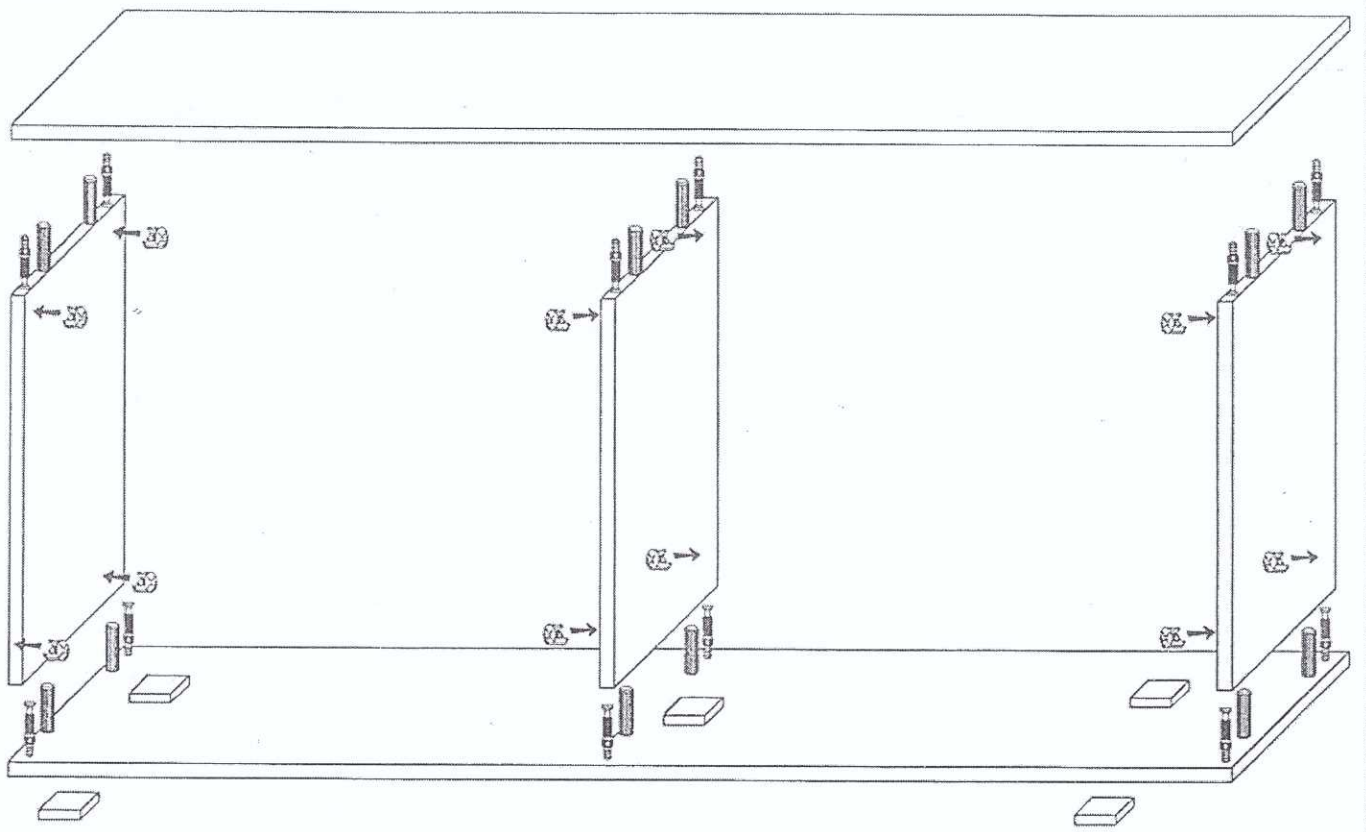

# DAMIS - RTV 1K

Symbol elementu Element symbol	Wymiary Measurements	Kod Code	Paczka Paket
1	338 x 430	DA-RTV 1K - 1	1/1
2	338 x 430	DA-RTV 1K - 2	1/1
3	338 x 416	DA-RTV 1K - 3	1/1
4	1340 x 430	DA-RTV 1K - 4	1/1
5	1340 x 430	DA-RTV 1K - 5	1/1
6	650 x 390	DA-RTV 1K - 6	1/1
7	665 x 298	DA-RTV 1K - 7	1/1
8	1342 x 65	DA-RTV 1K - 8	1/1
9	1316 x 346	DA-RTV 1K - 9	1/1

T1	M1	Z1	K30	ZP	PZ	W4x16	
16	16	16	16	2	2	4	
SN	PP	RN	W3x16	U1	W4x27	STB	G2
5	4	1	4	1	2	6	4

1

2

11/11/11