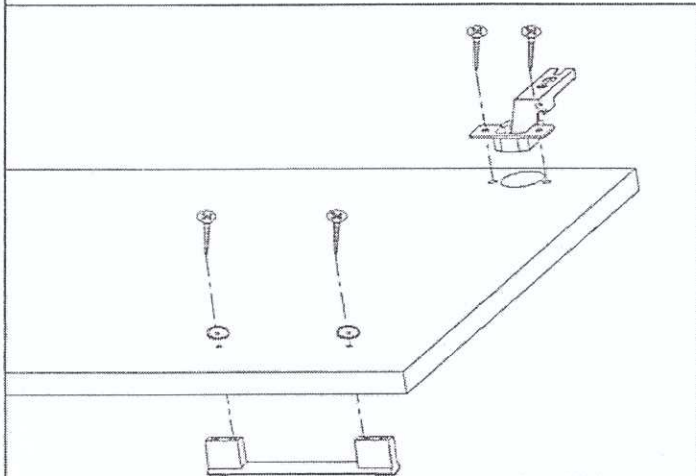

# DAMIS - RTV 1K

Symbol elementu Element symbol	Wymiary Measurements	Kod Code	Paczka Paket
1	338 x 430	DA-RTV 1K - 1	1/1
2	338 x 430	DA-RTV 1K - 2	1/1
3	338 x 416	DA-RTV 1K - 3	1/1
4	1340 x 430	DA-RTV 1K - 4	1/1
5	1340 x 430	DA-RTV 1K - 5	1/1
6	650 x 390	DA-RTV 1K - 6	1/1
7	665 x 298	DA-RTV 1K - 7	1/1
8	1342 x 65	DA-RTV 1K - 8	1/1
9	1316 x 346	DA-RTV 1K - 9	1/1

T1	M1	Z1	K30	ZP	PZ	W4x16	
16	16	16	16	2	2	4	
SN	PP	RN	W3x16	U1	W4x27	STB	G2
5	4	1	4	1	2	6	4

1

2

11/11/11