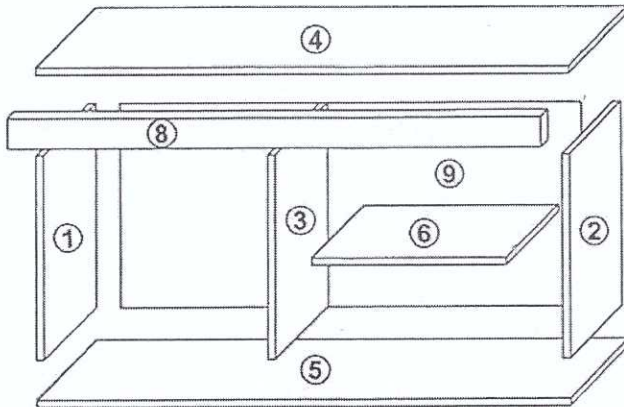

# DAMIS - RTV 1K

Symbol elementu Element symbol	Wymiary Measurements	Kod Code	Paczka Paket
1	338 x 430	DA-RTV 1K - 1	1/1
2	338 x 430	DA-RTV 1K - 2	1/1
3	338 x 416	DA-RTV 1K - 3	1/1
4	1340 x 430	DA-RTV 1K - 4	1/1
5	1340 x 430	DA-RTV 1K - 5	1/1
6	650 x 390	DA-RTV 1K - 6	1/1
7	665 x 298	DA-RTV 1K - 7	1/1
8	1342 x 65	DA-RTV 1K - 8	1/1
9	1316 x 346	DA-RTV 1K - 9	1/1

T1	M1	Z1	K30	ZP	PZ	W4x16	
16	16	16	16	2	2	4	
SN	PP	RN	W3x16	U1	W4x27	STB	G2
5	4	1	4	1	2	6	4

1

2

11/11/11