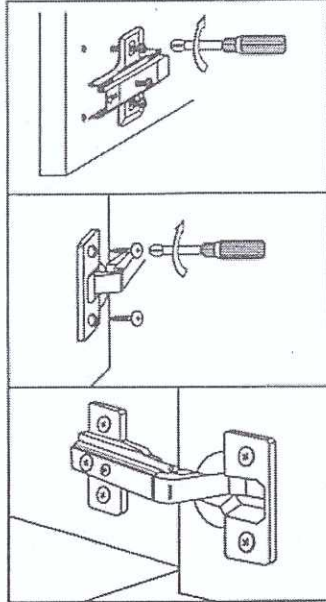

# DAMIS - RTV 1K

Symbol elementu Element symbol	Wymiary Measurements	Kod Code	Paczka Paket
1	338 x 430	DA-RTV 1K - 1	1/1
2	338 x 430	DA-RTV 1K - 2	1/1
3	338 x 416	DA-RTV 1K - 3	1/1
4	1340 x 430	DA-RTV 1K - 4	1/1
5	1340 x 430	DA-RTV 1K - 5	1/1
6	650 x 390	DA-RTV 1K - 6	1/1
7	665 x 298	DA-RTV 1K - 7	1/1
8	1342 x 65	DA-RTV 1K - 8	1/1
9	1316 x 346	DA-RTV 1K - 9	1/1

T1	M1	Z1	K30	ZP	PZ	W4x16	
16	16	16	16	2	2	4	
SN	PP	RN	W3x16	U1	W4x27	STB	G2
5	4	1	4	1	2	6	4

1

2

11/11/11