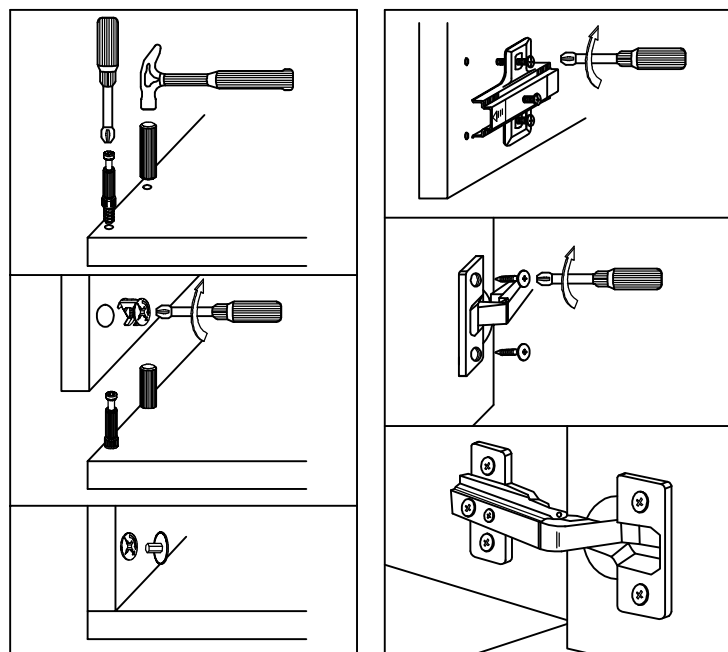

DAMIS - KOM2D2S

Damis - KOM2D2S					
№					
ΠΑΚΕΤΟ 1/2					
1	D-124	748	430	16	1
2	D-125	748	430	16	1
3	D-126	748	427	16	1
4	D-127	748	427	16	1
5	D-214	1636	430	16	1
6	D-215	1636	430	16	1
10	D-416	1637	65	18	1
12	D-014	580	177	16	2
15L	D-417	400	110	16	2
15P	D-418	400	110	16	2
15	D-419	512	110	16	2
ΠΑΚΕΤΟ 2/2					
7	D-314	502	400	16	2
8	D-315	568	427	16	1
9	D-316	568	400	16	1
11	D-015	708	517	16	2
13	D-610	767	520	3	2
14	D-611	767	581	3	1
16	D-612	524	396	3	2

T1	M1	Z1	K30	W3,5x16	E5x13	U1	KLEJ	E1
25	25	25	26	8	8	4	1	4
W4x27	S1	G2	W4x16	P2	PRO	ZP	PZ	D1
8	8	65	20	12	2	4	4	12