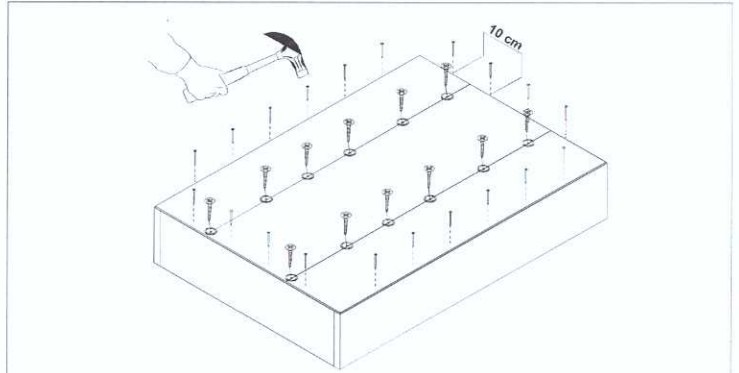

DAMIS - KOM2D2S

Damis - KOM2D2S	
No	PAKETO 2/2
1	D-134 430 16 1
2	D-135 748 430 16 1
3	D-126 748 427 16 1
4	D-127 748 427 16 1
5	D-214 1636 430 16 1
6	D-215 1636 430 16 1
10	D-416 1637 65 18 1
12	D-014 580 177 16 2
15L	D-417 400 110 16 2
15P	D-418 400 110 16 2
15	D-419 512 110 16 2
PAKETO 2/2	
7	D-314 502 400 16 2
8	D-315 568 427 16 1
9	D-316 568 400 16 1
11	D-015 708 517 16 2
13	D-610 767 520 3 2
14	D-611 767 581 3 1
16	D-612 524 396 3 2

T1	M1	Z1	K30	W3,5x16	ESx13	U1	KLEJ	E1
25	25	25	26	8	8	4	1	4
W4x27	S1	G2	W4x16	P2	PRO	ZP	PZ	D1
8	8	65	20	12	2	4	4	12

1

2

DAMIS POL110

No						
1	D-001	1100	300	16	1	
2	D-302	1100	184	16	1	
3	D-402	1101	65	18	1	