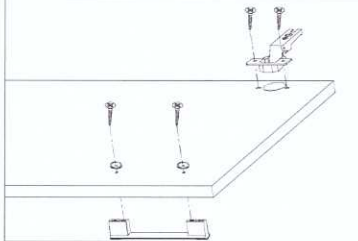

DAMIS - KOM2D2S

Damis - KOM2D2S	
No	PAKETO 2/2
1	D-134 430 16 1
2	D-135 748 430 16 1
3	D-126 748 427 16 1
4	D-127 748 427 16 1
5	D-214 1636 430 16 1
6	D-215 1636 430 16 1
10	D-416 1637 65 18 1
12	D-014 580 177 16 2
15L	D-417 400 110 16 2
15P	D-418 400 110 16 2
15	D-419 512 110 16 2
PAKETO 2/2	
7	D-314 502 400 16 2
8	D-315 568 427 16 1
9	D-316 568 400 16 1
11	D-015 708 517 16 2
13	D-610 767 520 3 2
14	D-611 767 581 3 1
16	D-612 524 396 3 2

T1	M1	Z1	K30	W3,5x16	ESx13	U1	KLEJ	E1
25	25	25	26	8	8	4	1	4
W4x27	S1	G2	W4x16	P2	PRO	ZP	PZ	D1
8	8	65	20	12	2	4	4	12

1

2

DAMIS POL110

No						
1	D-001	1100	300	16	1	
2	D-302	1100	184	16	1	
3	D-402	1101	65	18	1	