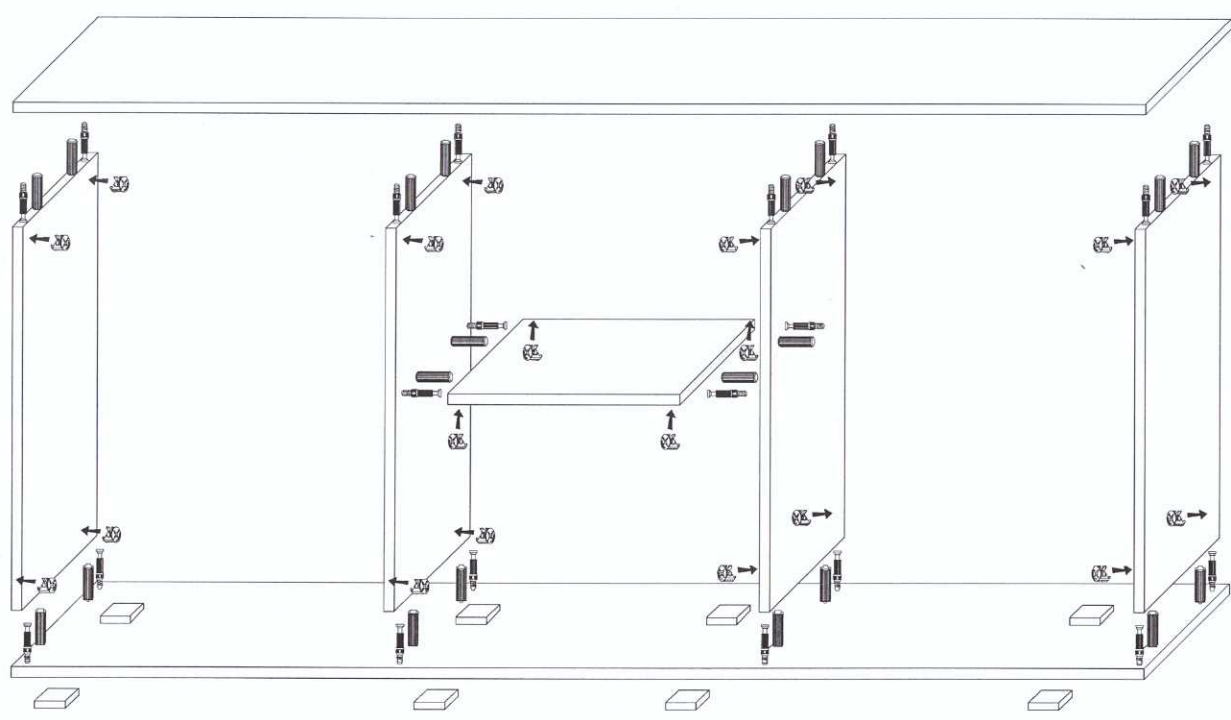

DAMIS - KOM2D2S

Damis - KOM2D2S	
No	PAKETO 2/2
1	D-134 430 16 1
2	D-135 748 430 16 1
3	D-126 748 427 16 1
4	D-127 748 427 16 1
5	D-214 1636 430 16 1
6	D-215 1636 430 16 1
10	D-416 1637 65 18 1
12	D-014 580 177 16 2
15L	D-417 400 110 16 2
15P	D-418 400 110 16 2
15	D-419 512 110 16 2
PAKETO 2/2	
7	D-314 502 400 16 2
8	D-315 568 427 16 1
9	D-316 568 400 16 1
11	D-015 708 517 16 2
13	D-610 767 520 3 2
14	D-611 767 581 3 1
16	D-612 524 396 3 2

T1	M1	Z1	K30	W3,5x16	ESx13	U1	KLEJ	E1
25	25	25	26	8	8	4	1	4
W4x27	S1	G2	W4x16	P2	PRO	ZP	PZ	D1
8	8	65	20	12	2	4	4	12

1

2

DAMIS POL110

No						
1	D-001	1100	300	16	1	
2	D-302	1100	184	16	1	
3	D-402	1101	65	18	1	