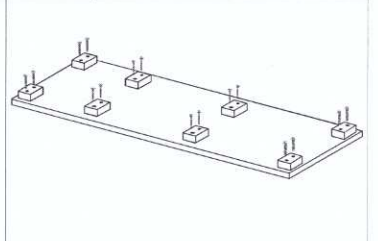

DAMIS - KOM2D2S

Damis - KOM2D2S	
No	PAKETO 2/2
1	D-134 430 16 1
2	D-135 748 430 16 1
3	D-126 748 427 16 1
4	D-127 748 427 16 1
5	D-214 1636 430 16 1
6	D-215 1636 430 16 1
10	D-416 1637 65 18 1
12	D-014 580 177 16 2
15L	D-417 400 110 16 2
15P	D-418 400 110 16 2
15	D-419 512 110 16 2
PAKETO 2/2	
7	D-314 502 400 16 2
8	D-315 568 427 16 1
9	D-316 568 400 16 1
11	D-015 708 517 16 2
13	D-610 767 520 3 2
14	D-611 767 581 3 1
16	D-612 524 396 3 2

T1	M1	Z1	K30	W3,5x16	ESx13	U1	KLEJ	E1
25	25	25	26	8	8	4	1	4
W4x27	S1	G2	W4x16	P2	PRO	ZP	PZ	D1
8	8	65	20	12	2	4	4	12

1

2

DAMIS POL110

No						
1	D-001	1100	300	16	1	
2	D-302	1100	184	16	1	
3	D-402	1101	65	18	1	