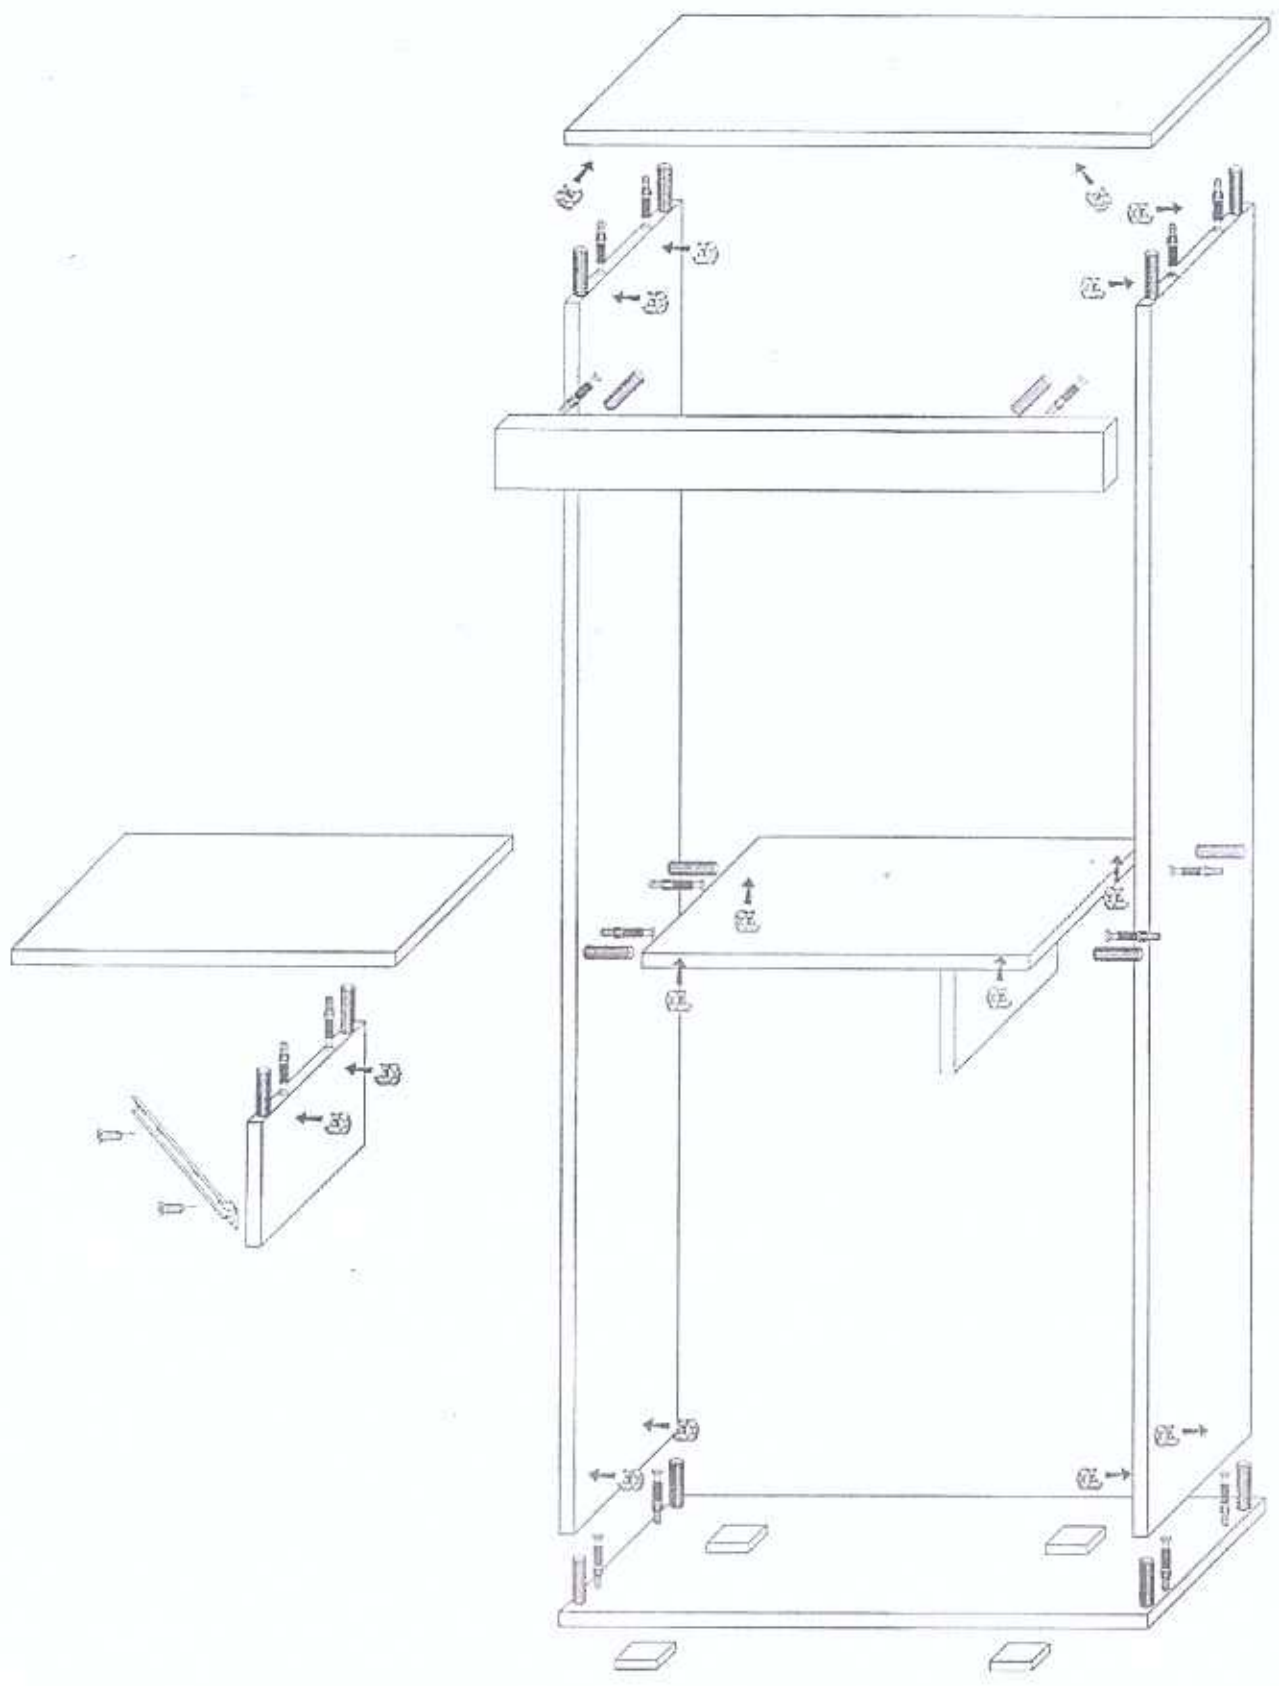

# DAMIS - WITIDIWIS

Element symbol	Measurements	Code	PAKETO
1	1976 x 330	DA-WITIDIWIS - 1	1/1
2	1976 x 330	DA-WITIDIWIS - 2	1/1
3	500 x 330	DA-WITIDIWIS - 3	1/1
4	500 x 330	DA-WITIDIWIS - 4	1/1
5	468 x 316	DA-WITIDIWIS - 5	1/1
6	316 x 177	DA-WITIDIWIS - 6	1/1
7	468 x 310	DA-WITIDIWIS - 7	1/1
8	466 x 305	DA-WITIDIWIS - 8	1/1
9	588 x 428	DA-WITIDIWIS - 9	1/1
10	1160 x 428	DA-WITIDIWIS - 10	1/1
11	1943 x 65	DA-WITIDIWIS - 11	1/1
12	502 x 65	DA-WITIDIWIS - 12	1/1
13	428 x 182	DA-WITIDIWIS - 13	1/1
14L	300 x 110	DA-WITIDIWIS-14L	1/1
14P	300 x 110	DA-WITIDIWIS-14P	1/1
15	347 x 110	DA-WITIDIWIS - 15	1/1
16	359 x 296	DA-WITIDIWIS - 16	1/1
17	1984 x 476	DA-WITIDIWIS - 17	1/1

ODB	P2	ZRS	PZRS
3	2	2	2
T1	M1	Z1	K30
20	20	20	26
ZR	PZR	W4x16	SN
2	2	6	4
U1	W4x27	STB	G2
3	4	10	5
E5x13	W3,5x16	KLEJ	KP
4	4	1	2
PRO			
1			

1

2

# DAMIS - RTV 1K

Symbol elementu Element symbol	Wymiary Measurements	Kod Code	Paczka Paket
1	338 x 430	DA-RTV 1K-1	1/1
2	338 x 430	DA-RTV 1K-2	1/1
3	338 x 416	DA-RTV 1K-3	1/1
4	1340 x 430	DA-RTV 1K-4	1/1
5	1340 x 430	DA-RTV 1K-5	1/1
6	650 x 390	DA-RTV 1K-6	1/1
7	665 x 298	DA-RTV 1K-7	1/1
8	1342 x 65	DA-RTV 1K-8	1/1
9	1316 x 346	DA-RTV 1K-9	1/1

T1	M1	Z1	K30	
20	20	20	20	
KBx40	ZA	W4x30	G2	C1
2	2	4	30	4

1

2