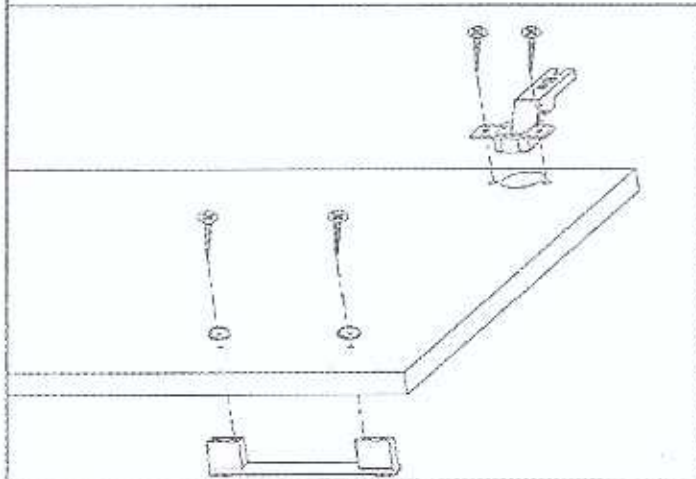

# DAMIS - RTV 1K

Symbol elementu Element symbol	Wymiary Measurements	Kod Code	Paczka Paket
1	338 x 430	DA-RTV 1K-1	1/1
2	338 x 430	DA-RTV 1K-2	1/1
3	338 x 416	DA-RTV 1K-3	1/1
4	1340 x 430	DA-RTV 1K-4	1/1
5	1340 x 430	DA-RTV 1K-5	1/1
6	650 x 390	DA-RTV 1K-6	1/1
7	665 x 298	DA-RTV 1K-7	1/1
8	1342 x 65	DA-RTV 1K-8	1/1
9	1316 x 346	DA-RTV 1K-9	1/1

T1	M1	Z1	K30	ZP	PZ	W4x16	
16	16	16	16	2	2	4	
SN	PP	RN	W3x16	U1	W4x27	STB	G2
5	4	1	4	1	2	6	4

1

2

2015

**DAMIS - REGWISZ**

REGWISZ				
Nr				
1	D-101	380	225	16
2	D-102	380	225	16
3	D-103	380	222	16
4	D-104	380	222	16
5	D-201	1100	225	16
6	D-202	1100	225	16
7	D-301	542	219	16
8	D-402	1101	65	18
9	D-601	1088	399	3

T1	M1	Z1	K30	
20	20	20	20	
KBx40	ZA	W4x30	G2	C1
2	2	4	30	4

1

2