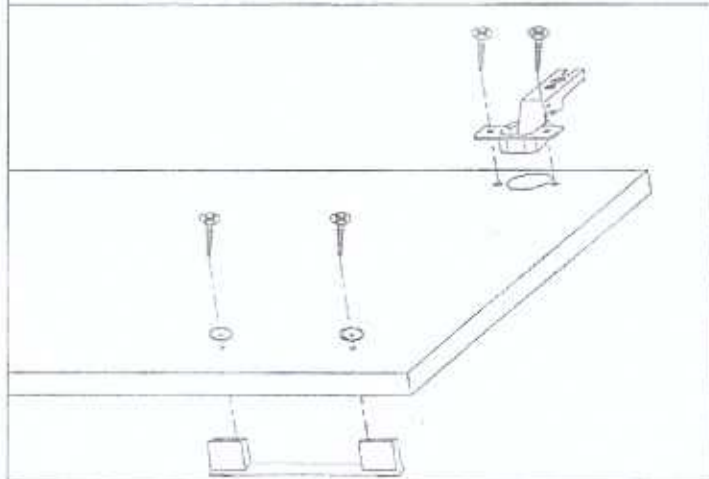

ODB	P2	ZRS	PZRS
3	2	2	2
T1	M1	Z1	K30
20	20	20	26
ZR	PZR	W4x16	SN
2	2	6	4
U1	W4x27	STB	G2
3	4	10	5
E5x13	W3,5x16	KLEJ	KP
4	4	1	2
PRO			
1			

1

2

# DAMIS - RTV 1K

Symbol elementu Element symbol	Wymiary Measurements	Kod Code	Paczka Paket
1	338 x 430	DA-RTV 1K-1	1/1
2	338 x 430	DA-RTV 1K-2	1/1
3	338 x 416	DA-RTV 1K-3	1/1
4	1340 x 430	DA-RTV 1K-4	1/1
5	1340 x 430	DA-RTV 1K-5	1/1
6	650 x 390	DA-RTV 1K-6	1/1
7	665 x 298	DA-RTV 1K-7	1/1
8	1342 x 65	DA-RTV 1K-8	1/1
9	1316 x 346	DA-RTV 1K-9	1/1