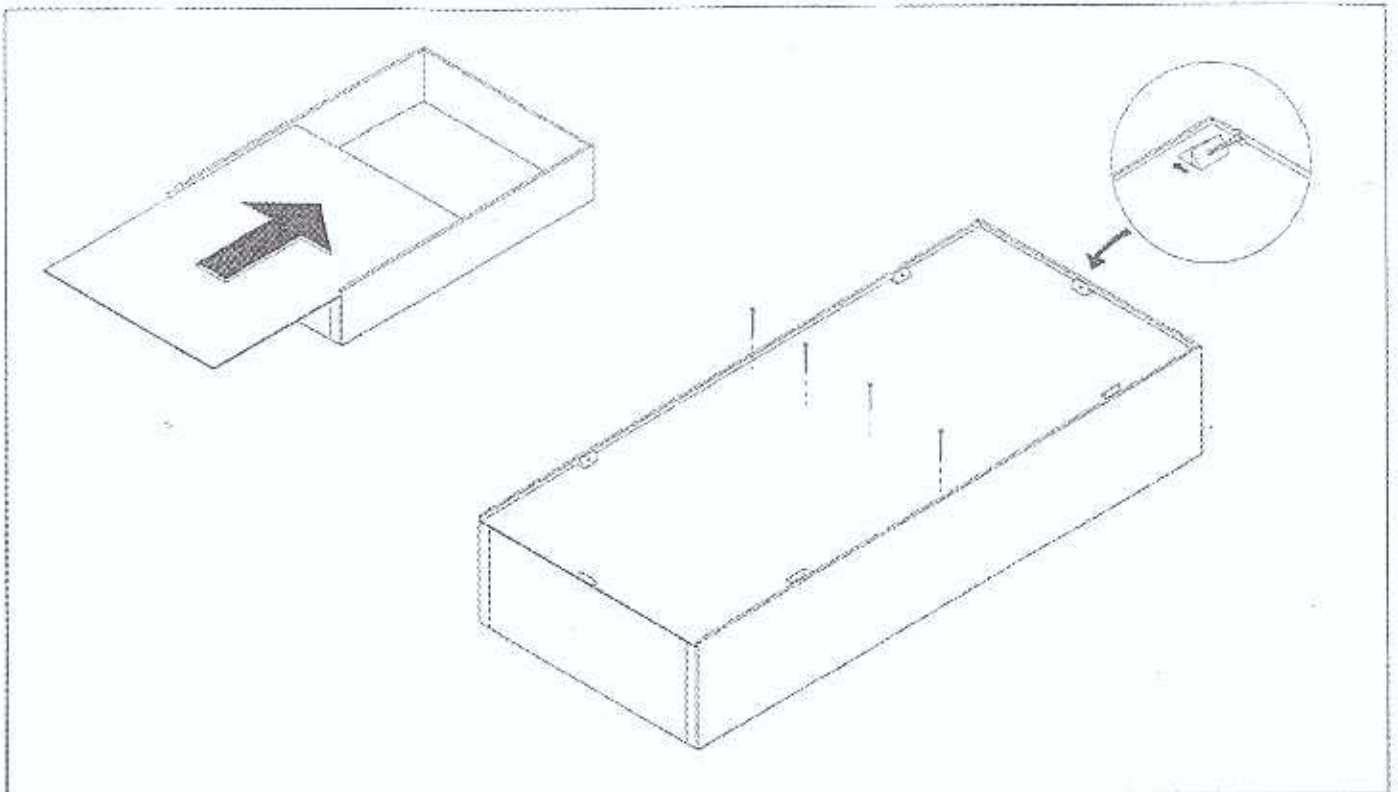

2015

DAMIS - REGWISZ

REGWISZ				
Nr				
1	D-101	380	225	16
2	D-102	380	225	16
3	D-103	380	222	16
4	D-104	380	222	16
5	D-201	1100	225	16
6	D-202	1100	225	16
7	D-301	542	219	16
8	D-402	1101	65	18
9	D-601	1088	399	3