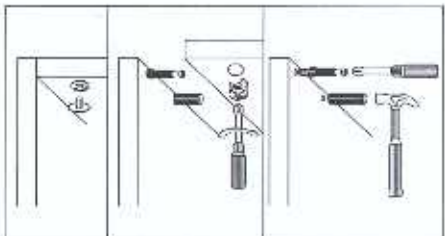

# DAMIS - RTV 1K

Symbol elementu Element symbol	Wymiary Measurements	Kod Code	Paczka Paket
1	338 x 430	DA-RTV 1K-1	1/1
2	338 x 430	DA-RTV 1K-2	1/1
3	338 x 416	DA-RTV 1K-3	1/1
4	1340 x 430	DA-RTV 1K-4	1/1
5	1340 x 430	DA-RTV 1K-5	1/1
6	650 x 390	DA-RTV 1K-6	1/1
7	665 x 298	DA-RTV 1K-7	1/1
8	1342 x 65	DA-RTV 1K-8	1/1
9	1316 x 346	DA-RTV 1K-9	1/1

T1	M1	Z1	K30	ZP	PZ	W4x16	
16	16	16	16	2	2	4	
SN	PP	RN	W3x16	U1	W4x27	STB	G2
5	4	1	4	1	2	6	4

1

2

2015

**DAMIS - REGWISZ**

REGWISZ				
Nr				
1	D-101	380	225	16
2	D-102	380	225	16
3	D-103	380	222	16
4	D-104	380	222	16
5	D-201	1100	225	16
6	D-202	1100	225	16
7	D-301	542	219	16
8	D-402	1101	65	18
9	D-601	1088	399	3

T1	M1	Z1	K30	
20	20	20	20	
KBx40	ZA	W4x30	G2	C1
2	2	4	30	4

1

2