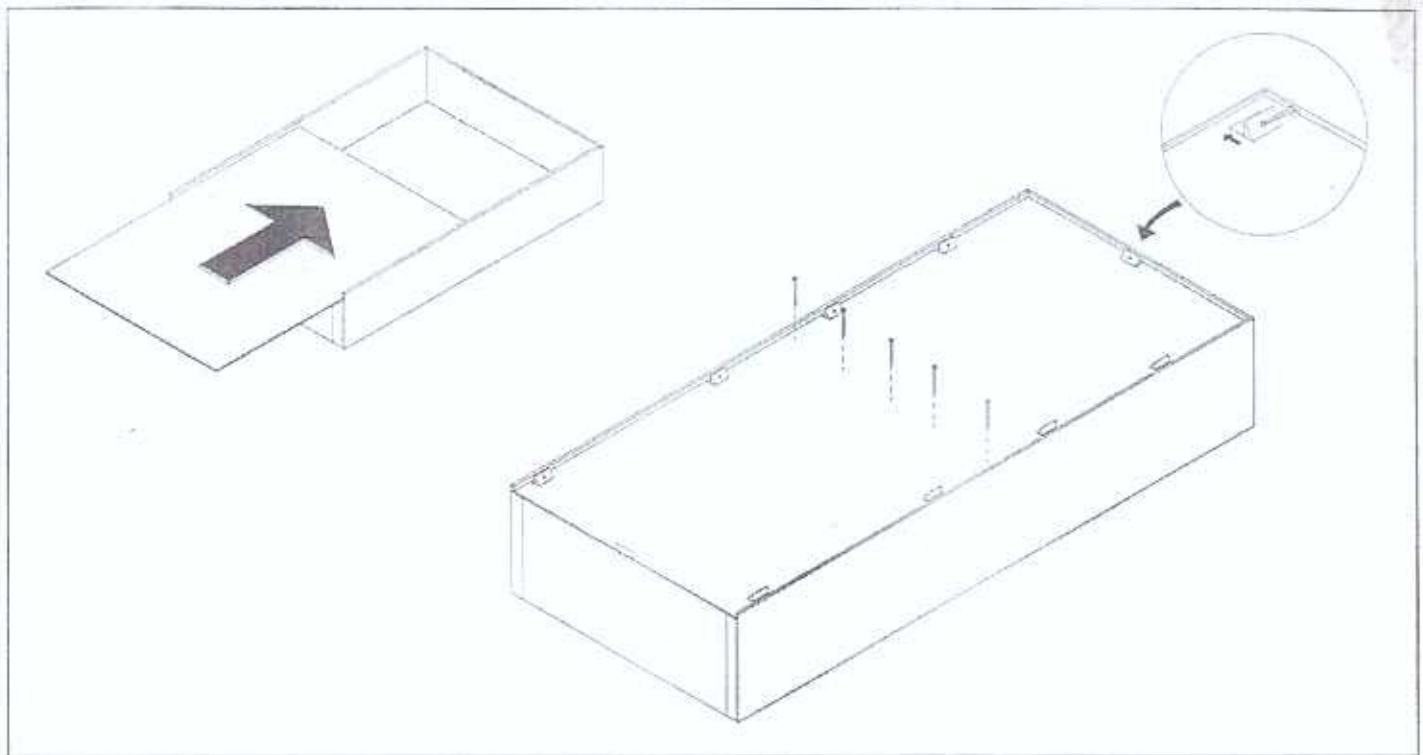

# DAMIS - WITIDIWIS

Element symbol	Measurements	Code	PAKETO
1	1976 x 330	DA-WITIDIWIS - 1	1/1
2	1976 x 330	DA-WITIDIWIS - 2	1/1
3	500 x 330	DA-WITIDIWIS - 3	1/1
4	500 x 330	DA-WITIDIWIS - 4	1/1
5	468 x 316	DA-WITIDIWIS - 5	1/1
6	316 x 177	DA-WITIDIWIS - 6	1/1
7	468 x 310	DA-WITIDIWIS - 7	1/1
8	466 x 305	DA-WITIDIWIS - 8	1/1
9	588 x 428	DA-WITIDIWIS - 9	1/1
10	1160 x 428	DA-WITIDIWIS - 10	1/1
11	1943 x 65	DA-WITIDIWIS - 11	1/1
12	502 x 65	DA-WITIDIWIS - 12	1/1
13	428 x 182	DA-WITIDIWIS - 13	1/1
14L	300 x 110	DA-WITIDIWIS-14L	1/1
14P	300 x 110	DA-WITIDIWIS-14P	1/1
15	347 x 110	DA-WITIDIWIS - 15	1/1
16	359 x 296	DA-WITIDIWIS - 16	1/1
17	1984 x 476	DA-WITIDIWIS - 17	1/1

ODB	P2	ZRS	PZRS
3	2	2	2
T1	M1	Z1	K30
20	20	20	26
ZR	PZR	W4x16	SN
2	2	6	4
U1	W4x27	STB	G2
3	4	10	5
E5x13	W3,5x16	KLEJ	KP
4	4	1	2
PRO			
1			

1

2

# DAMIS - RTV 1K

Symbol elementu Element symbol	Wymiary Measurements	Kod Code	Paczka Paket
1	338 x 430	DA-RTV 1K-1	1/1
2	338 x 430	DA-RTV 1K-2	1/1
3	338 x 416	DA-RTV 1K-3	1/1
4	1340 x 430	DA-RTV 1K-4	1/1
5	1340 x 430	DA-RTV 1K-5	1/1
6	650 x 390	DA-RTV 1K-6	1/1
7	665 x 298	DA-RTV 1K-7	1/1
8	1342 x 65	DA-RTV 1K-8	1/1
9	1316 x 346	DA-RTV 1K-9	1/1