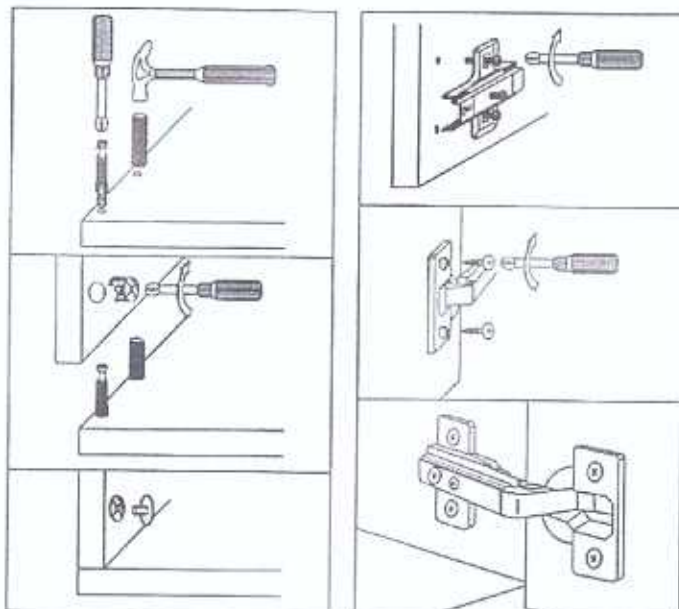

# DAMIS - WITIDIWIS

Element symbol	Measurements	Code	PAKETO
1	1976 x 330	DA-WITIDIWIS - 1	1/1
2	1976 x 330	DA-WITIDIWIS - 2	1/1
3	500 x 330	DA-WITIDIWIS - 3	1/1
4	500 x 330	DA-WITIDIWIS - 4	1/1
5	468 x 316	DA-WITIDIWIS - 5	1/1
6	316 x 177	DA-WITIDIWIS - 6	1/1
7	468 x 310	DA-WITIDIWIS - 7	1/1
8	466 x 305	DA-WITIDIWIS - 8	1/1
9	588 x 428	DA-WITIDIWIS - 9	1/1
10	1160 x 428	DA-WITIDIWIS - 10	1/1
11	1943 x 65	DA-WITIDIWIS - 11	1/1
12	502 x 65	DA-WITIDIWIS - 12	1/1
13	428 x 182	DA-WITIDIWIS - 13	1/1
14L	300 x 110	DA-WITIDIWIS-14L	1/1
14P	300 x 110	DA-WITIDIWIS-14P	1/1
15	347 x 110	DA-WITIDIWIS - 15	1/1
16	359 x 296	DA-WITIDIWIS - 16	1/1
17	1984 x 476	DA-WITIDIWIS - 17	1/1

ODB	P2	ZRS	PZRS
3	2	2	2
T1	M1	Z1	K30
20	20	20	26
ZR	PZR	W4x16	SN
2	2	6	4
U1	W4x27	STB	G2
3	4	10	5
E5x13	W3,5x16	KLEJ	KP
4	4	1	2
PRO			
1			

1

2

# DAMIS - RTV 1K

Symbol elementu Element symbol	Wymiary Measurements	Kod Code	Paczka Paket
1	338 x 430	DA-RTV 1K-1	1/1
2	338 x 430	DA-RTV 1K-2	1/1
3	338 x 416	DA-RTV 1K-3	1/1
4	1340 x 430	DA-RTV 1K-4	1/1
5	1340 x 430	DA-RTV 1K-5	1/1
6	650 x 390	DA-RTV 1K-6	1/1
7	665 x 298	DA-RTV 1K-7	1/1
8	1342 x 65	DA-RTV 1K-8	1/1
9	1316 x 346	DA-RTV 1K-9	1/1