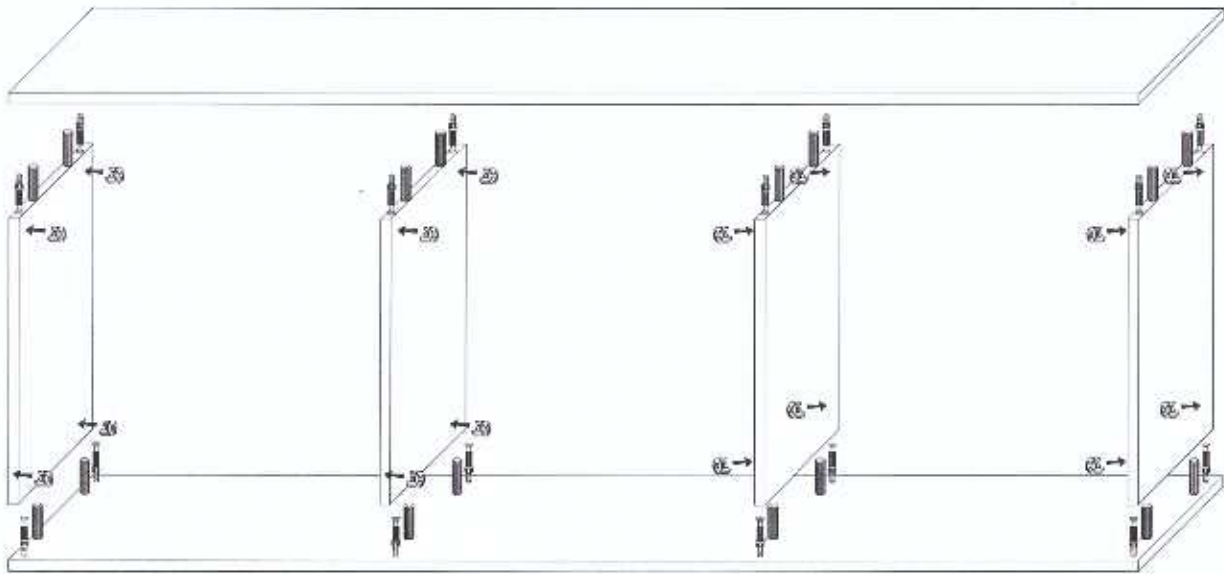

# DAMIS - RTV 1K

Symbol elementu Element symbol	Wymiary Measurements	Kod Code	Paczka Paket
1	338 x 430	DA-RTV 1K-1	1/1
2	338 x 430	DA-RTV 1K-2	1/1
3	338 x 416	DA-RTV 1K-3	1/1
4	1340 x 430	DA-RTV 1K-4	1/1
5	1340 x 430	DA-RTV 1K-5	1/1
6	650 x 390	DA-RTV 1K-6	1/1
7	665 x 298	DA-RTV 1K-7	1/1
8	1342 x 65	DA-RTV 1K-8	1/1
9	1316 x 346	DA-RTV 1K-9	1/1

T1	M1	Z1	K30	ZP	PZ	W4x16	
16	16	16	16	2	2	4	
SN	PP	RN	W3x16	U1	W4x27	STB	G2
5	4	1	4	1	2	6	4

1

2

2015

**DAMIS - REGWISZ**

REGWISZ				
Nr				
1	D-101	380	225	16
2	D-102	380	225	16
3	D-103	380	222	16
4	D-104	380	222	16
5	D-201	1100	225	16
6	D-202	1100	225	16
7	D-301	542	219	16
8	D-402	1101	65	18
9	D-601	1088	399	3

T1	M1	Z1	K30	
20	20	20	20	
KBx40	ZA	W4x30	G2	C1
2	2	4	30	4

1

2