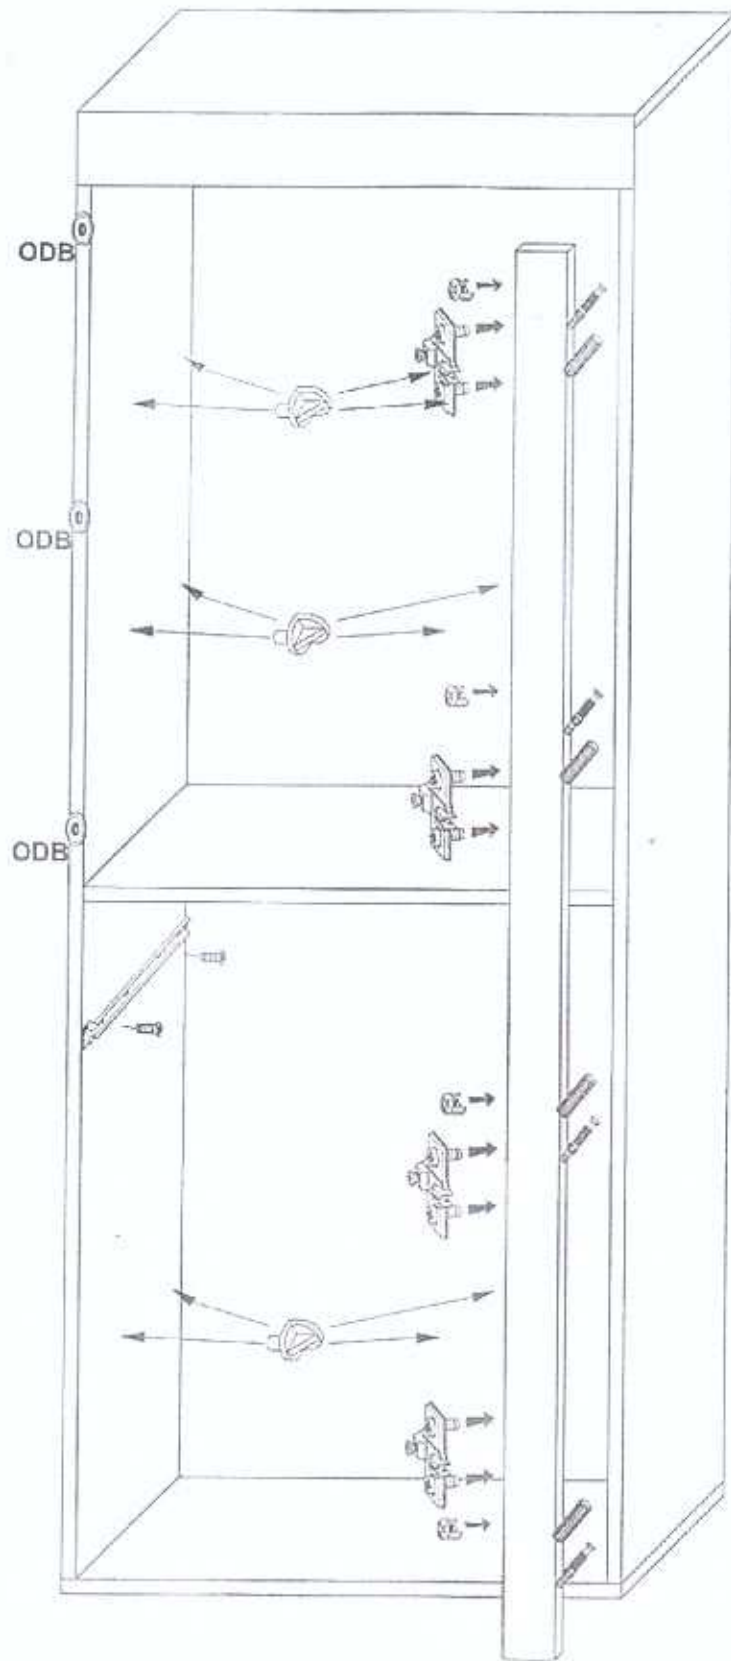

# DAMIS - WITIDIWIS

Element symbol	Measurements	Code	PAKETO
1	1976 x 330	DA-WITIDIWIS - 1	1/1
2	1976 x 330	DA-WITIDIWIS - 2	1/1
3	500 x 330	DA-WITIDIWIS - 3	1/1
4	500 x 330	DA-WITIDIWIS - 4	1/1
5	468 x 316	DA-WITIDIWIS - 5	1/1
6	316 x 177	DA-WITIDIWIS - 6	1/1
7	468 x 310	DA-WITIDIWIS - 7	1/1
8	466 x 305	DA-WITIDIWIS - 8	1/1
9	588 x 428	DA-WITIDIWIS - 9	1/1
10	1160 x 428	DA-WITIDIWIS - 10	1/1
11	1943 x 65	DA-WITIDIWIS - 11	1/1
12	502 x 65	DA-WITIDIWIS - 12	1/1
13	428 x 182	DA-WITIDIWIS - 13	1/1
14L	300 x 110	DA-WITIDIWIS-14L	1/1
14P	300 x 110	DA-WITIDIWIS-14P	1/1
15	347 x 110	DA-WITIDIWIS - 15	1/1
16	359 x 296	DA-WITIDIWIS - 16	1/1
17	1984 x 476	DA-WITIDIWIS - 17	1/1

ODB	P2	ZRS	PZRS
3	2	2	2
T1	M1	Z1	K30
20	20	20	26
ZR	PZR	W4x16	SN
2	2	6	4
U1	W4x27	STB	G2
3	4	10	5
E5x13	W3,5x16	KLEJ	KP
4	4	1	2
PRO			
1			

1

2

# DAMIS - RTV 1K

Symbol elementu Element symbol	Wymiary Measurements	Kod Code	Paczka Paket
1	338 x 430	DA-RTV 1K-1	1/1
2	338 x 430	DA-RTV 1K-2	1/1
3	338 x 416	DA-RTV 1K-3	1/1
4	1340 x 430	DA-RTV 1K-4	1/1
5	1340 x 430	DA-RTV 1K-5	1/1
6	650 x 390	DA-RTV 1K-6	1/1
7	665 x 298	DA-RTV 1K-7	1/1
8	1342 x 65	DA-RTV 1K-8	1/1
9	1316 x 346	DA-RTV 1K-9	1/1

T1	M1	Z1	K30	ZP	PZ	W4x16	
16	16	16	16	2	2	4	
SN	PP	RN	W3x16	U1	W4x27	STB	G2
5	4	1	4	1	2	6	4

1

2

2015

**DAMIS - REGWISZ**

REGWISZ				
Nr				
1	D-101	380	225	16
2	D-102	380	225	16
3	D-103	380	222	16
4	D-104	380	222	16
5	D-201	1100	225	16
6	D-202	1100	225	16
7	D-301	542	219	16
8	D-402	1101	65	18
9	D-601	1088	399	3