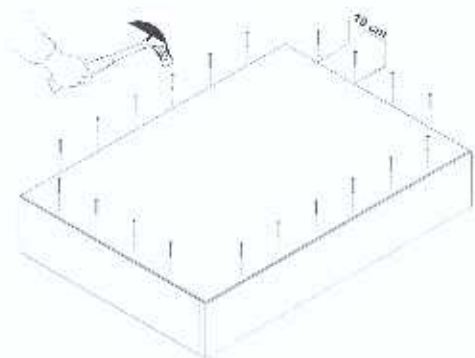

# DAMIS - RTV 1K

Symbol elementu Element symbol	Wymiary Measurements	Kod Code	Paczka Paket
1	338 x 430	DA-RTV 1K-1	1/1
2	338 x 430	DA-RTV 1K-2	1/1
3	338 x 416	DA-RTV 1K-3	1/1
4	1340 x 430	DA-RTV 1K-4	1/1
5	1340 x 430	DA-RTV 1K-5	1/1
6	650 x 390	DA-RTV 1K-6	1/1
7	665 x 298	DA-RTV 1K-7	1/1
8	1342 x 65	DA-RTV 1K-8	1/1
9	1316 x 346	DA-RTV 1K-9	1/1

T1	M1	Z1	K30	ZP	PZ	W4x16	
16	16	16	16	2	2	4	
SN	PP	RN	W3x16	U1	W4x27	STB	G2
5	4	1	4	1	2	6	4

1

2

2015

**DAMIS - REGWISZ**

REGWISZ				
Nr				
1	D-101	380	225	16
2	D-102	380	225	16
3	D-103	380	222	16
4	D-104	380	222	16
5	D-201	1100	225	16
6	D-202	1100	225	16
7	D-301	542	219	16
8	D-402	1101	65	18
9	D-601	1088	399	3

T1	M1	Z1	K30	
20	20	20	20	
KBx40	ZA	W4x30	G2	C1
2	2	4	30	4

1

2