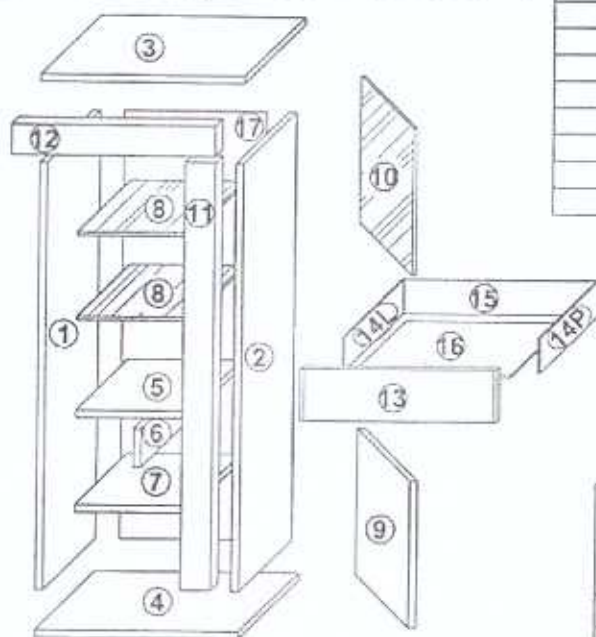

# DAMIS - WITIDIWIS

Element symbol	Measurements	Code	PAKETO
1	1976 x 330	DA-WITIDIWIS - 1	1/1
2	1976 x 330	DA-WITIDIWIS - 2	1/1
3	500 x 330	DA-WITIDIWIS - 3	1/1
4	500 x 330	DA-WITIDIWIS - 4	1/1
5	468 x 316	DA-WITIDIWIS - 5	1/1
6	316 x 177	DA-WITIDIWIS - 6	1/1
7	468 x 310	DA-WITIDIWIS - 7	1/1
8	466 x 305	DA-WITIDIWIS - 8	1/1
9	588 x 428	DA-WITIDIWIS - 9	1/1
10	1160 x 428	DA-WITIDIWIS - 10	1/1
11	1943 x 65	DA-WITIDIWIS - 11	1/1
12	502 x 65	DA-WITIDIWIS - 12	1/1
13	428 x 182	DA-WITIDIWIS - 13	1/1
14L	300 x 110	DA-WITIDIWIS-14L	1/1
14P	300 x 110	DA-WITIDIWIS-14P	1/1
15	347 x 110	DA-WITIDIWIS - 15	1/1
16	359 x 296	DA-WITIDIWIS - 16	1/1
17	1984 x 476	DA-WITIDIWIS - 17	1/1

ODB	P2	ZRS	PZRS
3	2	2	2
T1	M1	Z1	K30
20	20	20	26
ZR	PZR	W4x16	SN
2	2	6	4
U1	W4x27	STB	G2
3	4	10	5
E5x13	W3,5x16	KLEJ	KP
4	4	1	2
PRO			
1			

1

2

# DAMIS - RTV 1K

Symbol elementu Element symbol	Wymiary Measurements	Kod Code	Paczka Paket
1	338 x 430	DA-RTV 1K-1	1/1
2	338 x 430	DA-RTV 1K-2	1/1
3	338 x 416	DA-RTV 1K-3	1/1
4	1340 x 430	DA-RTV 1K-4	1/1
5	1340 x 430	DA-RTV 1K-5	1/1
6	650 x 390	DA-RTV 1K-6	1/1
7	665 x 298	DA-RTV 1K-7	1/1
8	1342 x 65	DA-RTV 1K-8	1/1
9	1316 x 346	DA-RTV 1K-9	1/1

T1	M1	Z1	K30	ZP	PZ	W4x16	
16	16	16	16	2	2	4	
SN	PP	RN	W3x16	U1	W4x27	STB	G2
5	4	1	4	1	2	6	4

1

2

2015

**DAMIS - REGWISZ**

REGWISZ				
Nr				
1	D-101	380	225	16
2	D-102	380	225	16
3	D-103	380	222	16
4	D-104	380	222	16
5	D-201	1100	225	16
6	D-202	1100	225	16
7	D-301	542	219	16
8	D-402	1101	65	18
9	D-601	1088	399	3