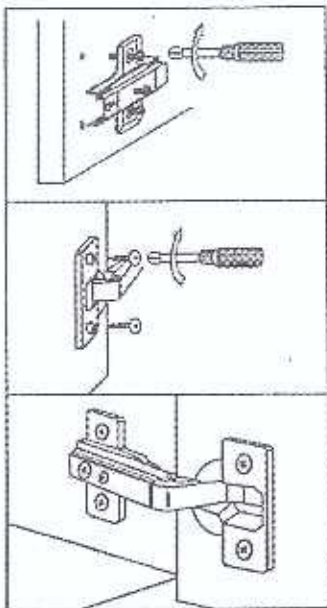

ODB	P2	ZRS	PZRS
3	2	2	2
T1	M1	Z1	K30
20	20	20	26
ZR	PZR	W4x16	SN
2	2	6	4
U1	W4x27	STB	G2
3	4	10	5
E5x13	W3,5x16	KLEJ	KP
4	4	1	2
PRO			
1			

1

2

# DAMIS - RTV 1K

Symbol elementu Element symbol	Wymiary Measurements	Kod Code	Paczka Paket
1	338 x 430	DA-RTV 1K-1	1/1
2	338 x 430	DA-RTV 1K-2	1/1
3	338 x 416	DA-RTV 1K-3	1/1
4	1340 x 430	DA-RTV 1K-4	1/1
5	1340 x 430	DA-RTV 1K-5	1/1
6	650 x 390	DA-RTV 1K-6	1/1
7	665 x 298	DA-RTV 1K-7	1/1
8	1342 x 65	DA-RTV 1K-8	1/1
9	1316 x 346	DA-RTV 1K-9	1/1