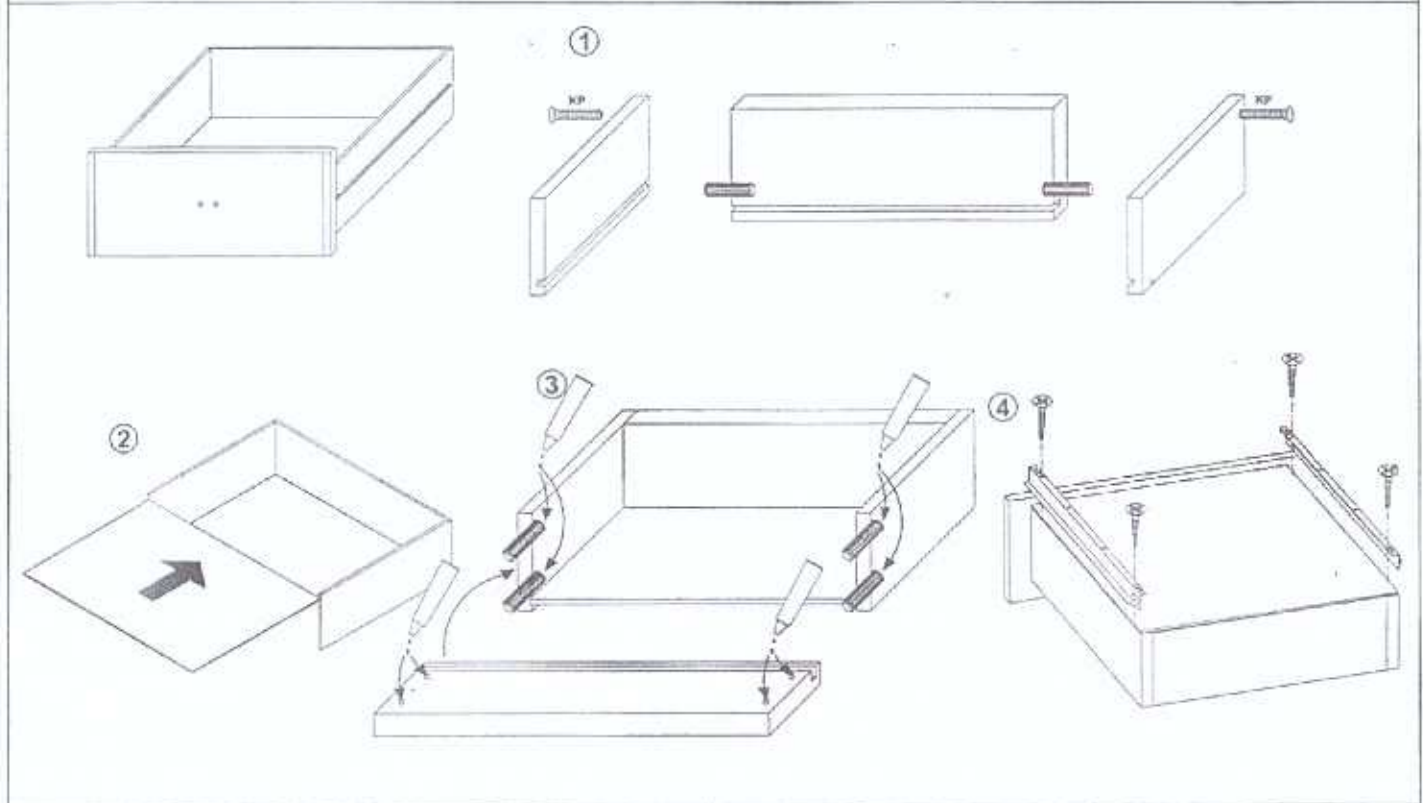

ODB	P2	ZRS	PZRS
3	2	2	2
T1	M1	Z1	K30
20	20	20	26
ZR	PZR	W4x16	SN
2	2	6	4
U1	W4x27	STB	G2
3	4	10	5
E5x13	W3,5x16	KLEJ	KP
4	4	1	2
PRO			
1			

1

2

# DAMIS - RTV 1K

Symbol elementu Element symbol	Wymiary Measurements	Kod Code	Paczka Paket
1	338 x 430	DA-RTV 1K-1	1/1
2	338 x 430	DA-RTV 1K-2	1/1
3	338 x 416	DA-RTV 1K-3	1/1
4	1340 x 430	DA-RTV 1K-4	1/1
5	1340 x 430	DA-RTV 1K-5	1/1
6	650 x 390	DA-RTV 1K-6	1/1
7	665 x 298	DA-RTV 1K-7	1/1
8	1342 x 65	DA-RTV 1K-8	1/1
9	1316 x 346	DA-RTV 1K-9	1/1