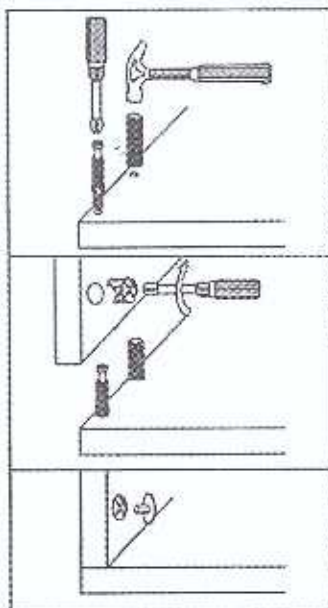

ODB	P2	ZRS	PZRS
3	2	2	2
T1	M1	Z1	K30
20	20	20	26
ZR	PZR	W4x16	SN
2	2	6	4
U1	W4x27	STB	G2
3	4	10	5
E5x13	W3,5x16	KLEJ	KP
4	4	1	2
PRO			
1			

1

2

# DAMIS - RTV 1K

Symbol elementu Element symbol	Wymiary Measurements	Kod Code	Paczka Paket
1	338 x 430	DA-RTV 1K-1	1/1
2	338 x 430	DA-RTV 1K-2	1/1
3	338 x 416	DA-RTV 1K-3	1/1
4	1340 x 430	DA-RTV 1K-4	1/1
5	1340 x 430	DA-RTV 1K-5	1/1
6	650 x 390	DA-RTV 1K-6	1/1
7	665 x 298	DA-RTV 1K-7	1/1
8	1342 x 65	DA-RTV 1K-8	1/1
9	1316 x 346	DA-RTV 1K-9	1/1

T1	M1	Z1	K30	ZP	PZ	W4x16	
16	16	16	16	2	2	4	
SN	PP	RN	W3x16	U1	W4x27	STB	G2
5	4	1	4	1	2	6	4

1

2

2015

**DAMIS - REGWISZ**

REGWISZ				
Nr				
1	D-101	380	225	16
2	D-102	380	225	16
3	D-103	380	222	16
4	D-104	380	222	16
5	D-201	1100	225	16
6	D-202	1100	225	16
7	D-301	542	219	16
8	D-402	1101	65	18
9	D-601	1088	399	3