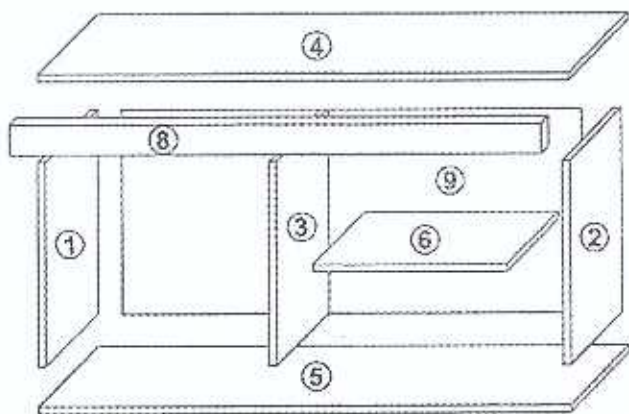

# DAMIS - WITIDIWIS

Element symbol	Measurements	Code	PAKETO
1	1976 x 330	DA-WITIDIWIS - 1	1/1
2	1976 x 330	DA-WITIDIWIS - 2	1/1
3	500 x 330	DA-WITIDIWIS - 3	1/1
4	500 x 330	DA-WITIDIWIS - 4	1/1
5	468 x 316	DA-WITIDIWIS - 5	1/1
6	316 x 177	DA-WITIDIWIS - 6	1/1
7	468 x 310	DA-WITIDIWIS - 7	1/1
8	466 x 305	DA-WITIDIWIS - 8	1/1
9	588 x 428	DA-WITIDIWIS - 9	1/1
10	1160 x 428	DA-WITIDIWIS - 10	1/1
11	1943 x 65	DA-WITIDIWIS - 11	1/1
12	502 x 65	DA-WITIDIWIS - 12	1/1
13	428 x 182	DA-WITIDIWIS - 13	1/1
14L	300 x 110	DA-WITIDIWIS-14L	1/1
14P	300 x 110	DA-WITIDIWIS-14P	1/1
15	347 x 110	DA-WITIDIWIS - 15	1/1
16	359 x 296	DA-WITIDIWIS - 16	1/1
17	1984 x 476	DA-WITIDIWIS - 17	1/1

ODB	P2	ZRS	PZRS
3	2	2	2
T1	M1	Z1	K30
20	20	20	26
ZR	PZR	W4x16	SN
2	2	6	4
U1	W4x27	STB	G2
3	4	10	5
E5x13	W3,5x16	KLEJ	KP
4	4	1	2
PRO			
1			

1

2

# DAMIS - RTV 1K

Symbol elementu Element symbol	Wymiary Measurements	Kod Code	Paczka Paket
1	338 x 430	DA-RTV 1K-1	1/1
2	338 x 430	DA-RTV 1K-2	1/1
3	338 x 416	DA-RTV 1K-3	1/1
4	1340 x 430	DA-RTV 1K-4	1/1
5	1340 x 430	DA-RTV 1K-5	1/1
6	650 x 390	DA-RTV 1K-6	1/1
7	665 x 298	DA-RTV 1K-7	1/1
8	1342 x 65	DA-RTV 1K-8	1/1
9	1316 x 346	DA-RTV 1K-9	1/1

T1	M1	Z1	K30	ZP	PZ	W4x16	
16	16	16	16	2	2	4	
SN	PP	RN	W3x16	U1	W4x27	STB	G2
5	4	1	4	1	2	6	4

1

2

2015

**DAMIS - REGWISZ**

REGWISZ				
Nr				
1	D-101	380	225	16
2	D-102	380	225	16
3	D-103	380	222	16
4	D-104	380	222	16
5	D-201	1100	225	16
6	D-202	1100	225	16
7	D-301	542	219	16
8	D-402	1101	65	18
9	D-601	1088	399	3