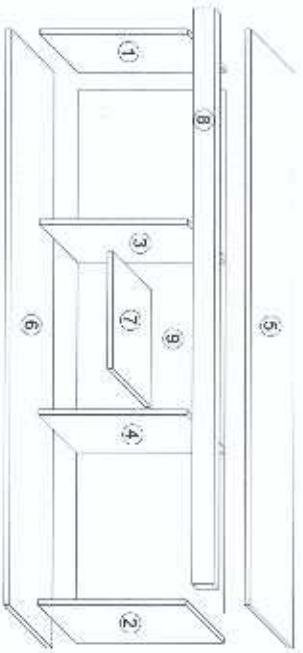

# DAMIS - WITIDIWIS

Element symbol	Measurements	Code	PAKETO
1	1976 x 330	DA-WITIDIWIS - 1	1/1
2	1976 x 330	DA-WITIDIWIS - 2	1/1
3	500 x 330	DA-WITIDIWIS - 3	1/1
4	500 x 330	DA-WITIDIWIS - 4	1/1
5	468 x 316	DA-WITIDIWIS - 5	1/1
6	316 x 177	DA-WITIDIWIS - 6	1/1
7	468 x 310	DA-WITIDIWIS - 7	1/1
8	466 x 305	DA-WITIDIWIS - 8	1/1
9	588 x 428	DA-WITIDIWIS - 9	1/1
10	1160 x 428	DA-WITIDIWIS - 10	1/1
11	1943 x 65	DA-WITIDIWIS - 11	1/1
12	502 x 65	DA-WITIDIWIS - 12	1/1
13	428 x 182	DA-WITIDIWIS - 13	1/1
14L	300 x 110	DA-WITIDIWIS-14L	1/1
14P	300 x 110	DA-WITIDIWIS-14P	1/1
15	347 x 110	DA-WITIDIWIS - 15	1/1
16	359 x 296	DA-WITIDIWIS - 16	1/1
17	1984 x 476	DA-WITIDIWIS - 17	1/1

# DAMIS - RTV 1K

Symbol elementu Element symbol	Wymiary Measurements	Kod Code	Paczka Paket
1	338 x 430	DA-RTV 1K-1	1/1
2	338 x 430	DA-RTV 1K-2	1/1
3	338 x 416	DA-RTV 1K-3	1/1
4	1340 x 430	DA-RTV 1K-4	1/1
5	1340 x 430	DA-RTV 1K-5	1/1
6	650 x 390	DA-RTV 1K-6	1/1
7	665 x 298	DA-RTV 1K-7	1/1
8	1342 x 65	DA-RTV 1K-8	1/1
9	1316 x 346	DA-RTV 1K-9	1/1

T1	M1	Z1	K30	ZP	PZ	W4x16	
16	16	16	16	2	2	4	
SN	PP	RN	W3x16	U1	W4x27	STB	G2
5	4	1	4	1	2	6	4

1

2

2015

**DAMIS - REGWISZ**

REGWISZ				
Nr				
1	D-101	380	225	16
2	D-102	380	225	16
3	D-103	380	222	16
4	D-104	380	222	16
5	D-201	1100	225	16
6	D-202	1100	225	16
7	D-301	542	219	16
8	D-402	1101	65	18
9	D-601	1088	399	3

T1	M1	Z1	K30	
20	20	20	20	
KBx40	ZA	W4x30	G2	C1
2	2	4	30	4

1

2