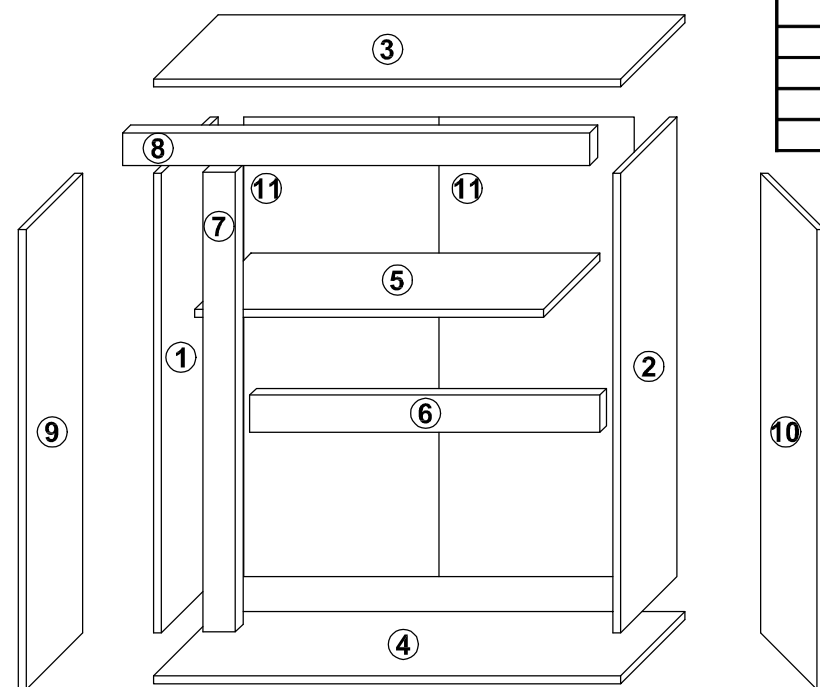

DAMIS - SZF2D

Damis - SZAF2D					
No	№	Длина	Ширина	Высота	Кол-во
ПАКЕТ 1/2					
1	D-128	1976	530	16	1
2	D-129	1976	530	16	1
8	D-406	901	65	18	1
7	D-422	1943	65	16	1
9	D-016	1936	305	16	1
10	D-017	1936	518	16	1
11	D-613	1996	443	3	2
ПАКЕТ 2/2					
3	D-216	900	530	16	1
4	D-217	900	530	16	1
5	D-317	868	527	16	1
6	D-421	868	100	16	1

T1	M1	Z1	K30	U1	W4x27	N1	W3x13
25	25	25	21	2	4	2	8
SN	G2	W4x16	ZR	PZR	ZP	PZ	
5	50	16	4	4	4	4	

1

2