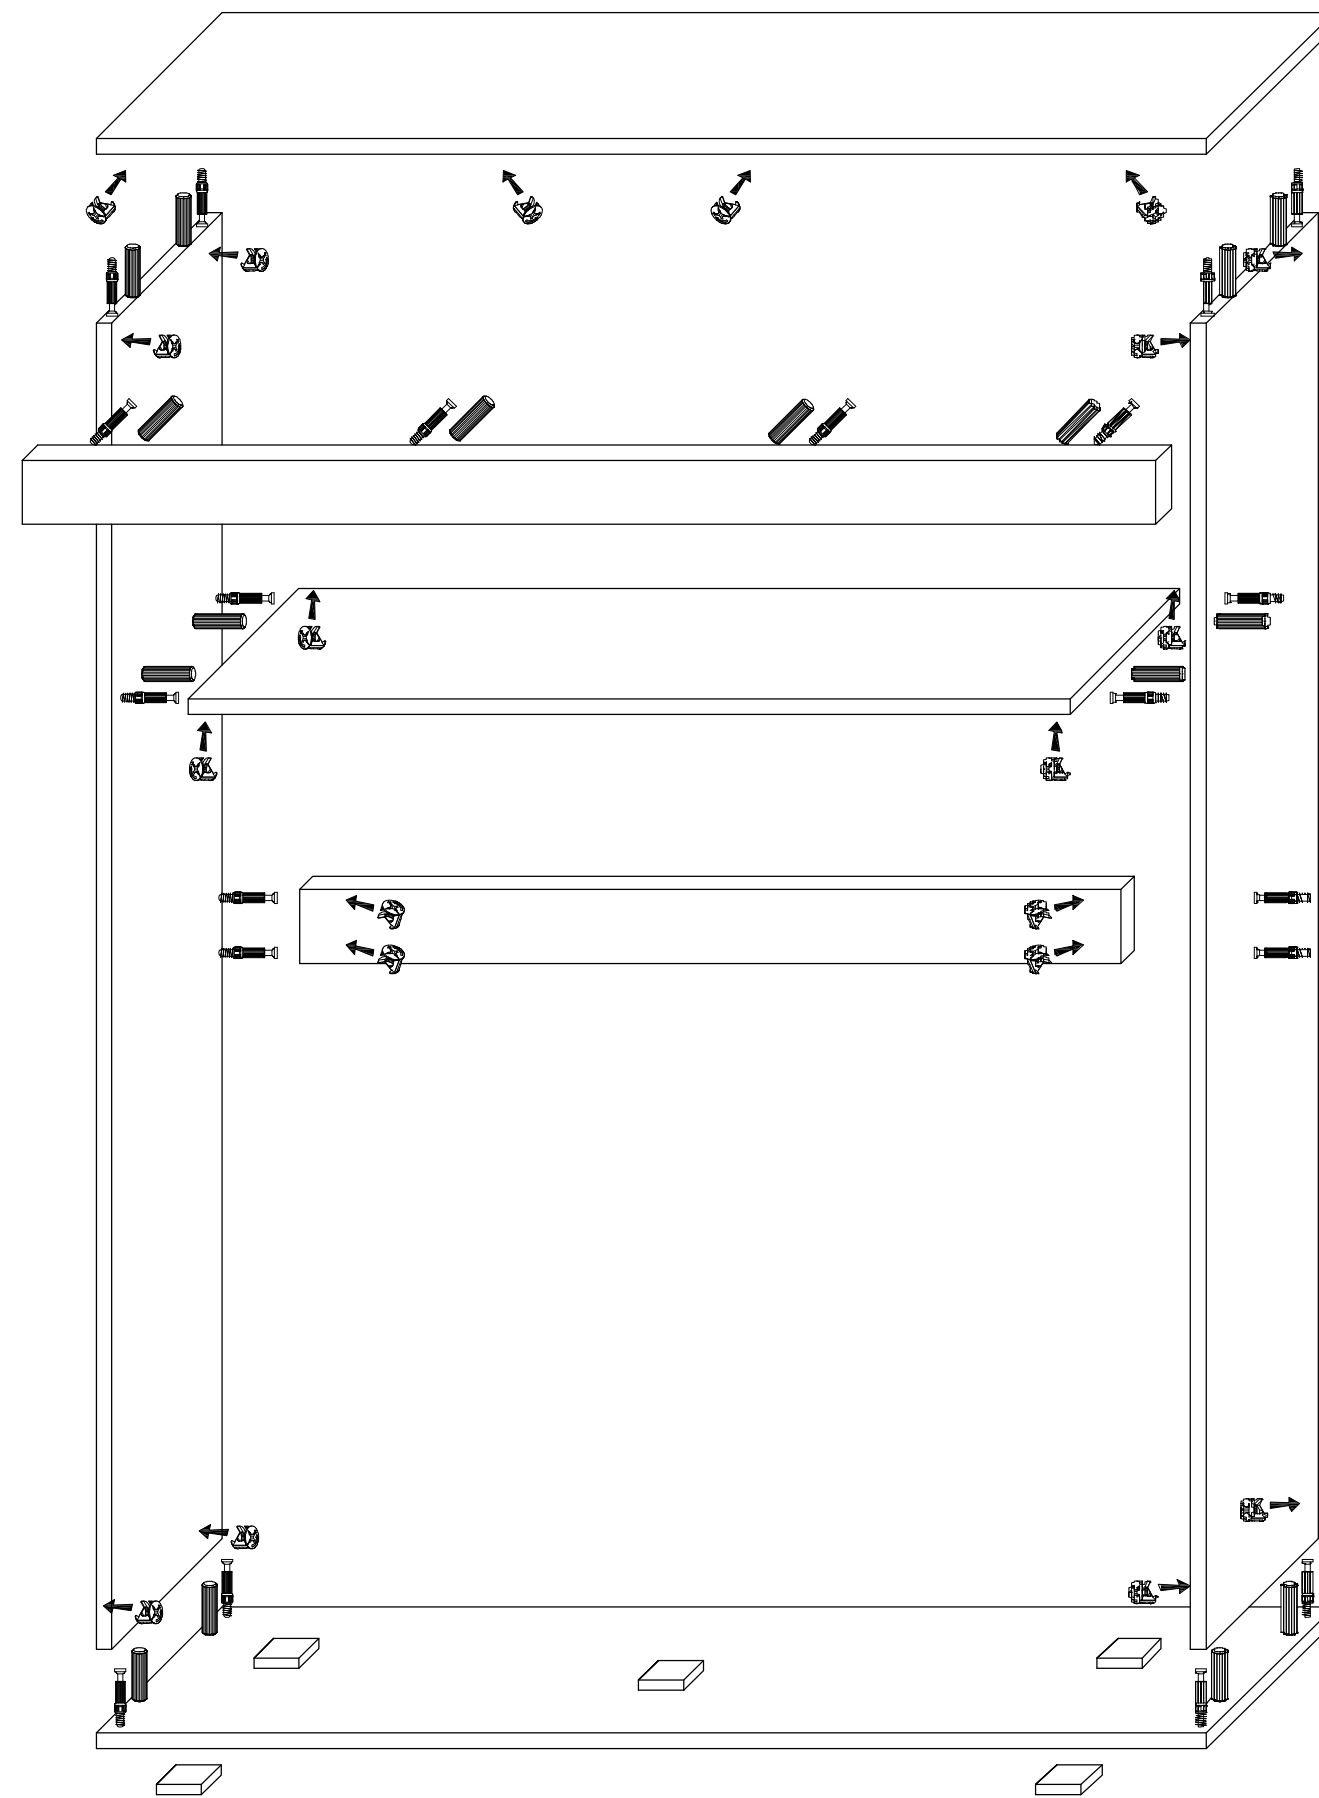

DAMIS - SZF2D

Damis - SZAF2D					
No	№	Длина	Ширина	Высота	Кол-во
ПАКЕТ 1/2					
1	D-128	1976	530	16	1
2	D-129	1976	530	16	1
8	D-406	901	65	18	1
7	D-422	1943	65	16	1
9	D-016	1936	305	16	1
10	D-017	1936	518	16	1
11	D-613	1996	443	3	2
ПАКЕТ 2/2					
3	D-216	900	530	16	1
4	D-217	900	530	16	1
5	D-317	868	527	16	1
6	D-421	868	100	16	1

T1	M1	Z1	K30	U1	W4x27	N1	W3x13
25	25	25	21	2	4	2	8
SN	G2	W4x16	ZR	PZR	ZP	PZ	
5	50	16	4	4	4	4	

1

2