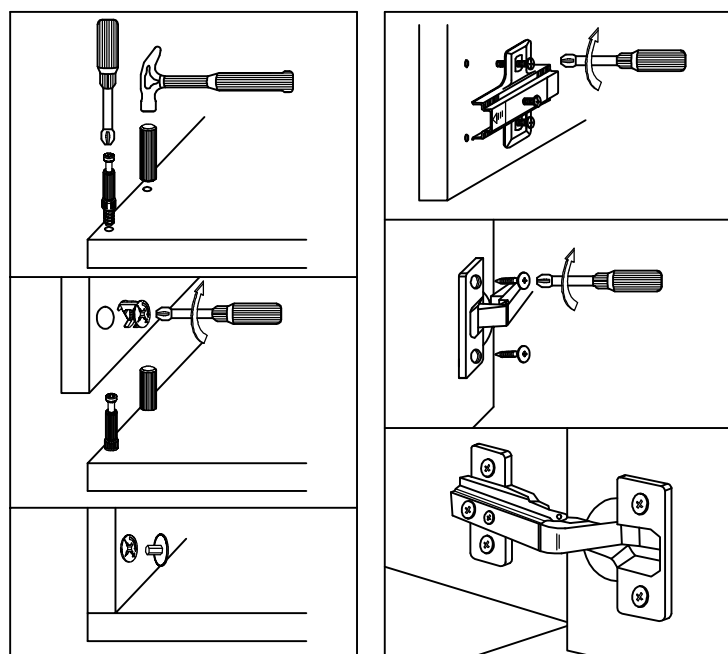

DAMIS - SZF2D

Damis - SZAF2D					
No	№	Длина	Ширина	Высота	Кол-во
ПАКЕТ 1/2					
1	D-128	1976	530	16	1
2	D-129	1976	530	16	1
8	D-406	901	65	18	1
7	D-422	1943	65	16	1
9	D-016	1936	305	16	1
10	D-017	1936	518	16	1
11	D-613	1996	443	3	2
ПАКЕТ 2/2					
3	D-216	900	530	16	1
4	D-217	900	530	16	1
5	D-317	868	527	16	1
6	D-421	868	100	16	1

T1	M1	Z1	K30	U1	W4x27	N1	W3x13
25	25	25	21	2	4	2	8
SN	G2	W4x16	ZR	PZR	ZP	PZ	
5	50	16	4	4	4	4	

1

2