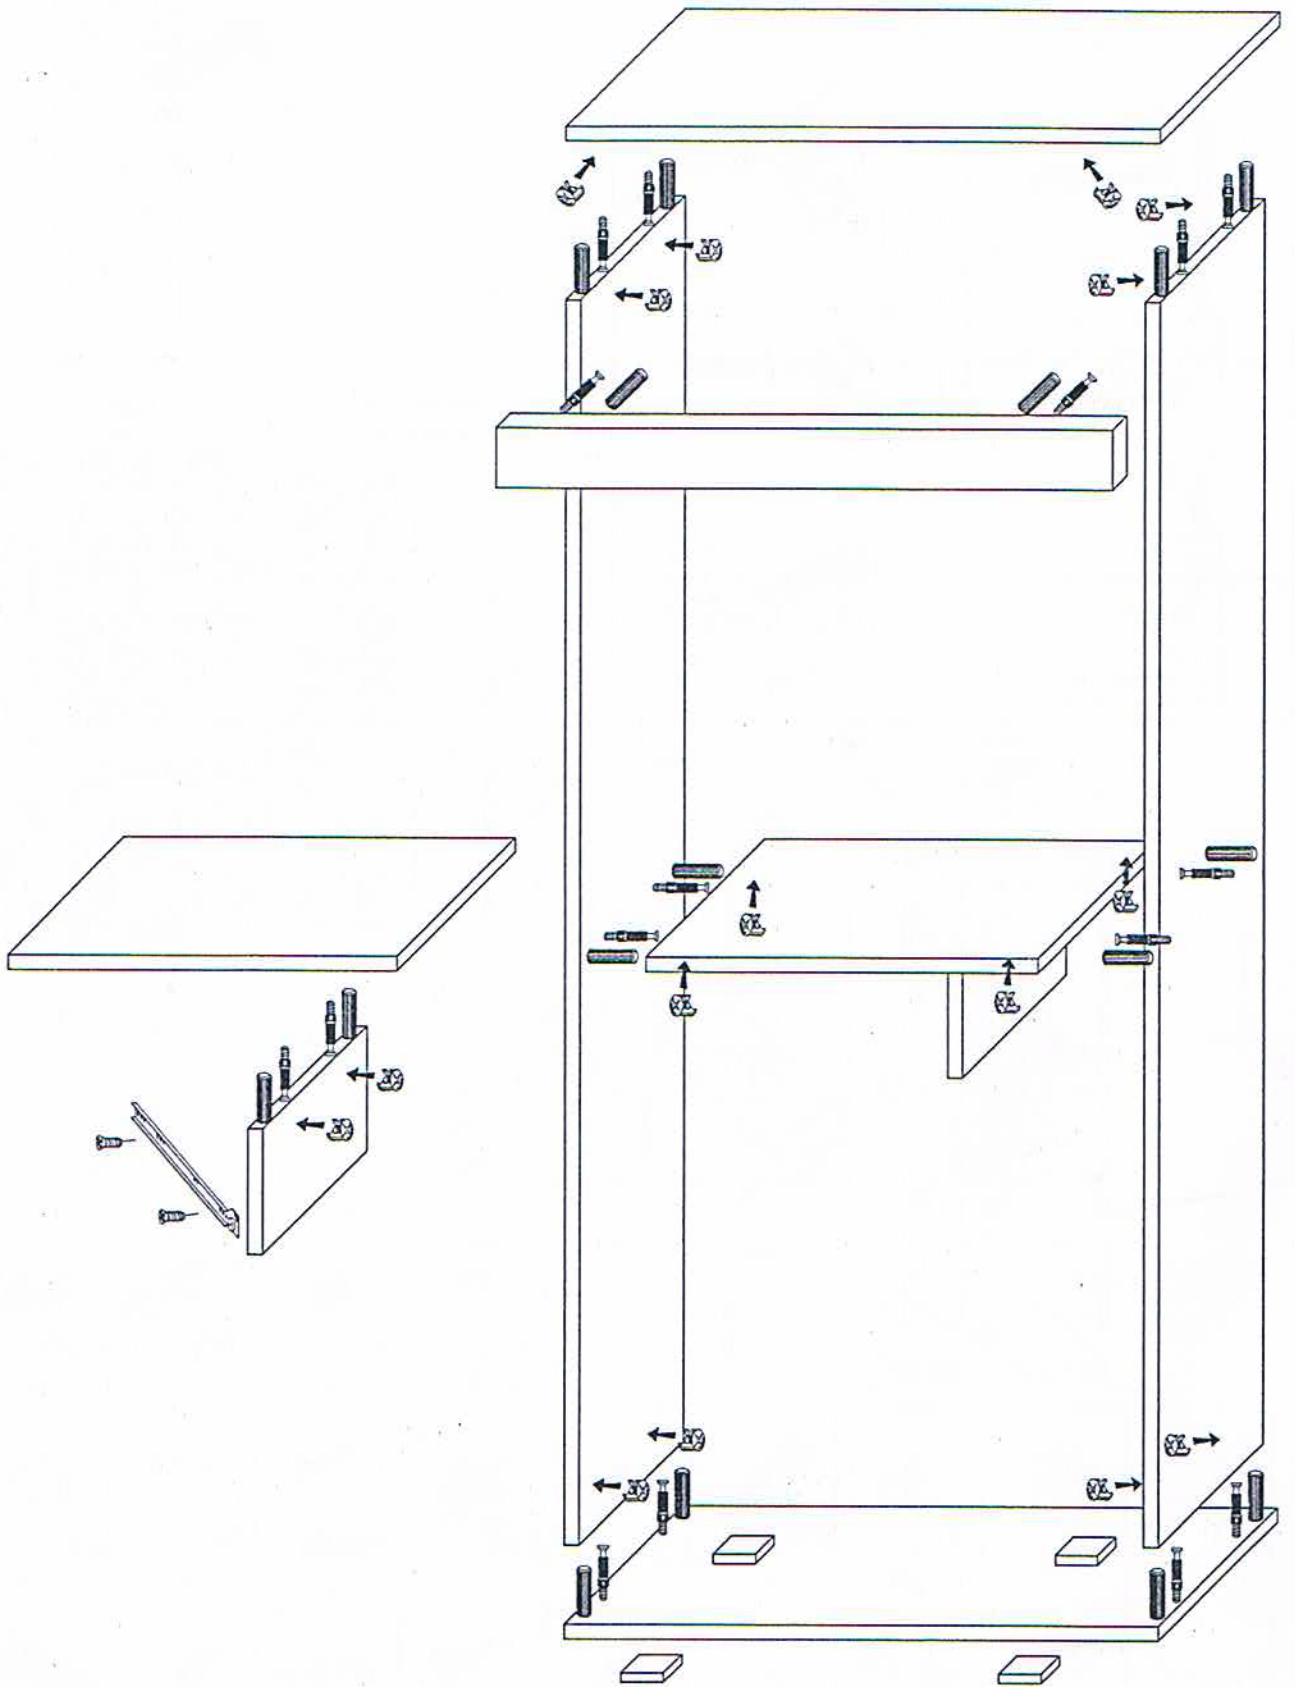

DAMIS - WIT1D1W1S

Element symbol	Measurements	Code	ПАКЕТО
1	1976 x 330	DA-WIT1D1W1S - 1	1 / 1
2	1976 x 330	DA-WIT1D1W1S - 2	1 / 1
3	500 x 330	DA-WIT1D1W1S - 3	1 / 1
4	500 x 330	DA-WIT1D1W1S - 4	1 / 1
5	468 x 316	DA-WIT1D1W1S - 5	1 / 1
6	316 x 177	DA-WIT1D1W1S - 6	1 / 1
7	468 x 310	DA-WIT1D1W1S - 7	1 / 1
8	466 x 305	DA-WIT1D1W1S - 8	1 / 1
9	588 x 428	DA-WIT1D1W1S - 9	1 / 1
10	1160 x 428	DA-WIT1D1W1S - 10	1 / 1
11	1943 x 65	DA-WIT1D1W1S - 11	1 / 1
12	502 x 65	DA-WIT1D1W1S - 12	1 / 1
13	428 x 182	DA-WIT1D1W1S - 13	1 / 1
14L	300 x 110	DA-WIT1D1W1S-14L	1 / 1
14P	300 x 110	DA-WIT1D1W1S-14P	1 / 1
15	347 x 110	DA-WIT1D1W1S - 15	1 / 1
16	359 x 296	DA-WIT1D1W1S - 16	1 / 1
17	1984 x 476	DA-WIT1D1W1S - 17	1 / 1

ODB	P2	ZRS	PZRS
3	2	2	2
T1	M1	Z1	K30
20	20	20	26
ZR	PZR	W4x16	SN
2	2	6	4
U1	W4x27	STB	G2
3	4	10	5
E5x13	W3,5x16	KLEJ	KP
4	4	1	2
PRO			
1			

1

2