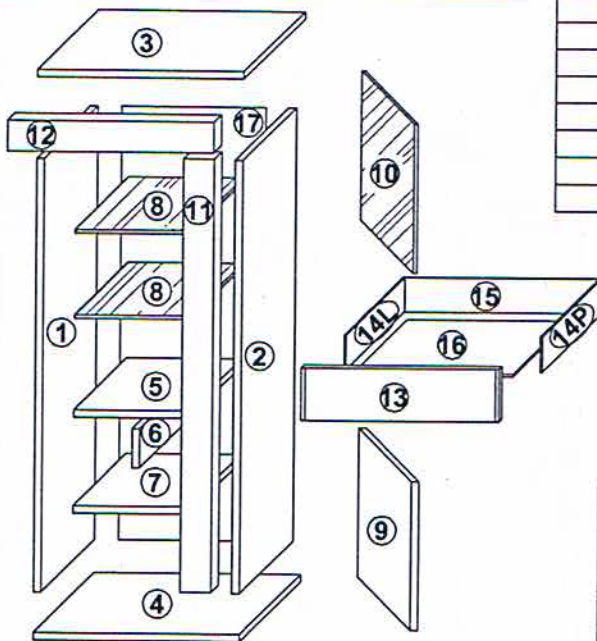

DAMIS - WIT1D1W1S

Element symbol	Measurements	Code	ПАКЕТО
1	1976 x 330	DA-WIT1D1W1S - 1	1 / 1
2	1976 x 330	DA-WIT1D1W1S - 2	1 / 1
3	500 x 330	DA-WIT1D1W1S - 3	1 / 1
4	500 x 330	DA-WIT1D1W1S - 4	1 / 1
5	468 x 316	DA-WIT1D1W1S - 5	1 / 1
6	316 x 177	DA-WIT1D1W1S - 6	1 / 1
7	468 x 310	DA-WIT1D1W1S - 7	1 / 1
8	466 x 305	DA-WIT1D1W1S - 8	1 / 1
9	588 x 428	DA-WIT1D1W1S - 9	1 / 1
10	1160 x 428	DA-WIT1D1W1S - 10	1 / 1
11	1943 x 65	DA-WIT1D1W1S - 11	1 / 1
12	502 x 65	DA-WIT1D1W1S - 12	1 / 1
13	428 x 182	DA-WIT1D1W1S - 13	1 / 1
14L	300 x 110	DA-WIT1D1W1S-14L	1 / 1
14P	300 x 110	DA-WIT1D1W1S-14P	1 / 1
15	347 x 110	DA-WIT1D1W1S - 15	1 / 1
16	359 x 296	DA-WIT1D1W1S - 16	1 / 1
17	1984 x 476	DA-WIT1D1W1S - 17	1 / 1

ODB	P2	ZRS	PZRS
3	2	2	2
T1	M1	Z1	K30
20	20	20	26
ZR	PZR	W4x16	SN
2	2	6	4
U1	W4x27	STB	G2
3	4	10	5
E5x13	W3,5x16	KLEJ	KP
4	4	1	2
PRO			
1			

1

2