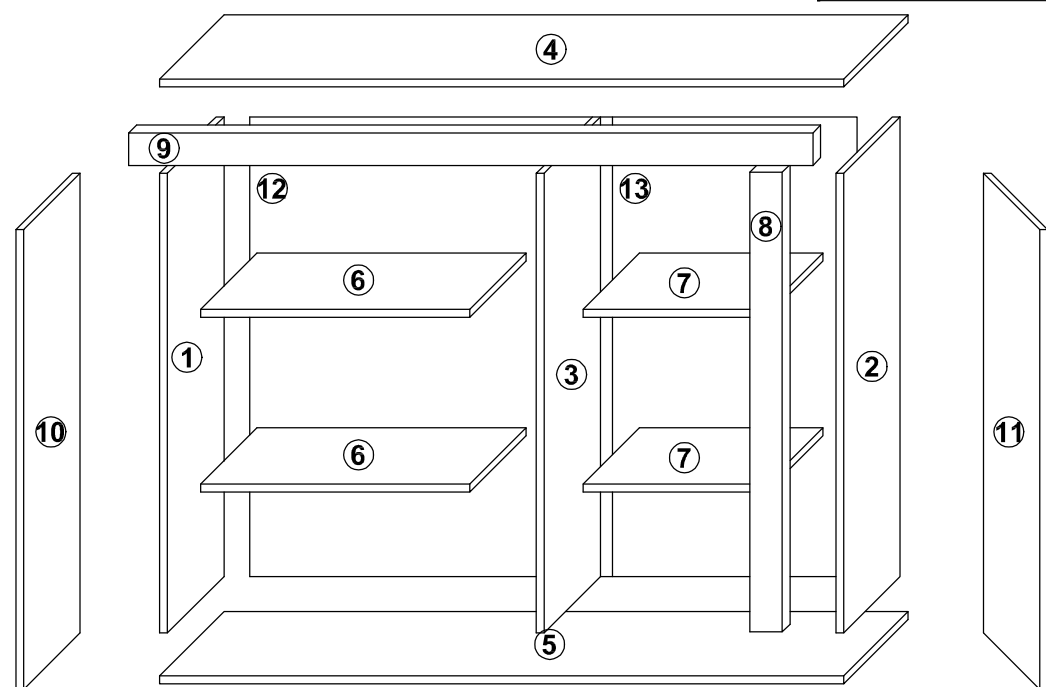

DAMIS - REG1D1W

Damis - REG1D1W					
№					
ПАКЕТО 1/1					
1	D-114	1082	330	16	1
2	D-115	1082	330	16	1
3	D-116	1082	327	16	1
4	D-208	900	330	16	1
5	D-209	900	330	16	1
6	D-310	498	325	16	2
7	D-311	354	320	5	2
8	D-412	1049	65	16	1
9	D-406	901	65	18	1
10	D-011	1042	517	16	1
11	D-012	1042	310	3	1
12	D-607	1101	515	3	1
13	D-608	1101	372	3	1

T1	M1	Z1	K30	U1	W4x27	K10x16	ZA	W4x30
20	20	20	20	1	2	3	3	6
OBPN	G2	W4x16	P2	ZRS	PZRS	ZP	PZ	D1
1	40	14	10	2	2	2	2	16

1

2