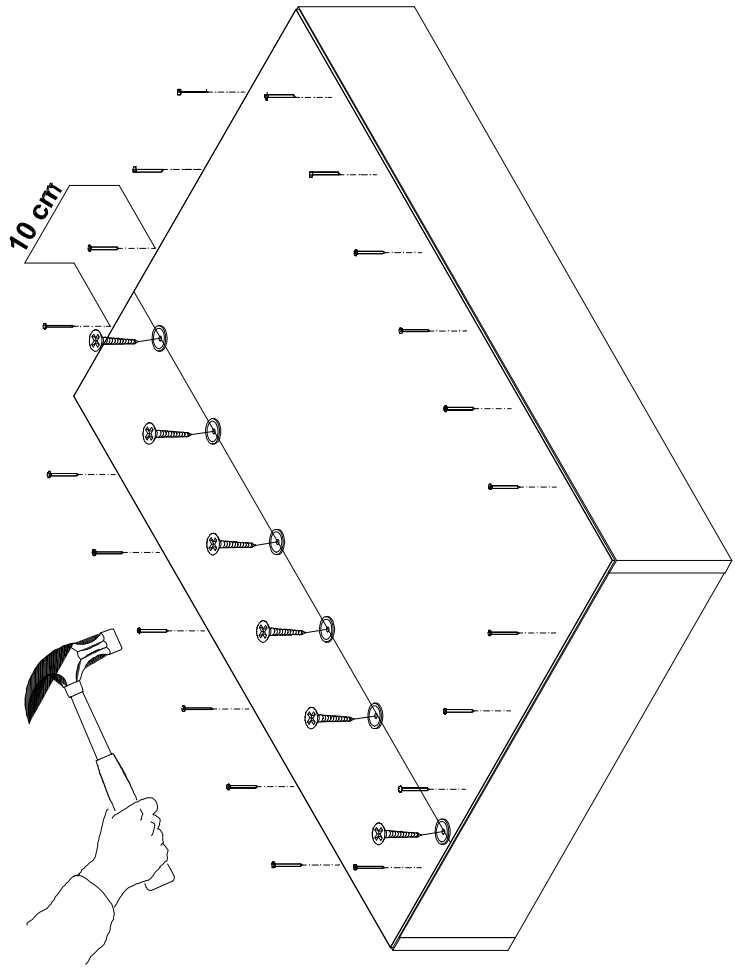

DAMIS - REG1D1W

Damis - REG1D1W					
№					
ПАКЕТО 1/1					
1	D-114	1082	330	16	1
2	D-115	1082	330	16	1
3	D-116	1082	327	16	1
4	D-208	900	330	16	1
5	D-209	900	330	16	1
6	D-310	498	325	16	2
7	D-311	354	320	5	2
8	D-412	1049	65	16	1
9	D-406	901	65	18	1
10	D-011	1042	517	16	1
11	D-012	1042	310	3	1
12	D-607	1101	515	3	1
13	D-608	1101	372	3	1

T1	M1	Z1	K30	U1	W4x27	K10x16	ZA	W4x30
20	20	20	20	1	2	3	3	6
OBPN	G2	W4x16	P2	ZRS	PZRS	ZP	PZ	D1
1	40	14	10	2	2	2	2	16

1

2