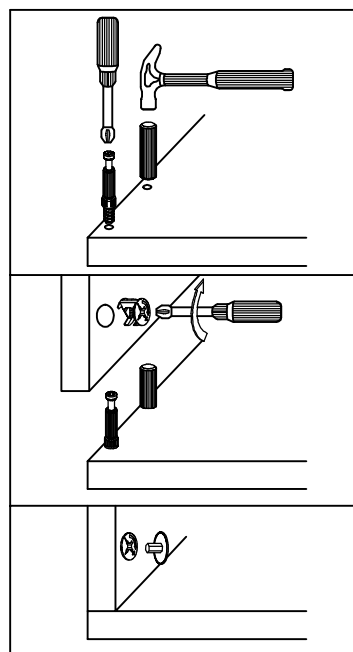

DAMIS - REG1D1W

Damis - REG1D1W					
№					
ПАКЕТО 1/1					
1	D-114	1082	330	16	1
2	D-115	1082	330	16	1
3	D-116	1082	327	16	1
4	D-208	900	330	16	1
5	D-209	900	330	16	1
6	D-310	498	325	16	2
7	D-311	354	320	5	2
8	D-412	1049	65	16	1
9	D-406	901	65	18	1
10	D-011	1042	517	16	1
11	D-012	1042	310	3	1
12	D-607	1101	515	3	1
13	D-608	1101	372	3	1

T1	M1	Z1	K30	U1	W4x27	K10x16	ZA	W4x30
20	20	20	20	1	2	3	3	6
OBPN	G2	W4x16	P2	ZRS	PZRS	ZP	PZ	D1
1	40	14	10	2	2	2	2	16

1

2