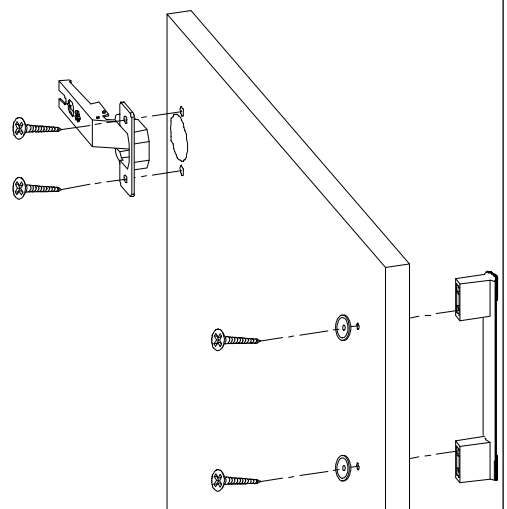

DAMIS - REG1D1W

Damis - REG1D1W					
№					
ПАКЕТО 1/1					
1	D-114	1082	330	16	1
2	D-115	1082	330	16	1
3	D-116	1082	327	16	1
4	D-208	900	330	16	1
5	D-209	900	330	16	1
6	D-310	498	325	16	2
7	D-311	354	320	5	2
8	D-412	1049	65	16	1
9	D-406	901	65	18	1
10	D-011	1042	517	16	1
11	D-012	1042	310	3	1
12	D-607	1101	515	3	1
13	D-608	1101	372	3	1

T1	M1	Z1	K30	U1	W4x27	K10x16	ZA	W4x30
20	20	20	20	1	2	3	3	6
OBPN	G2	W4x16	P2	ZRS	PZRS	ZP	PZ	D1
1	40	14	10	2	2	2	2	16

1

2