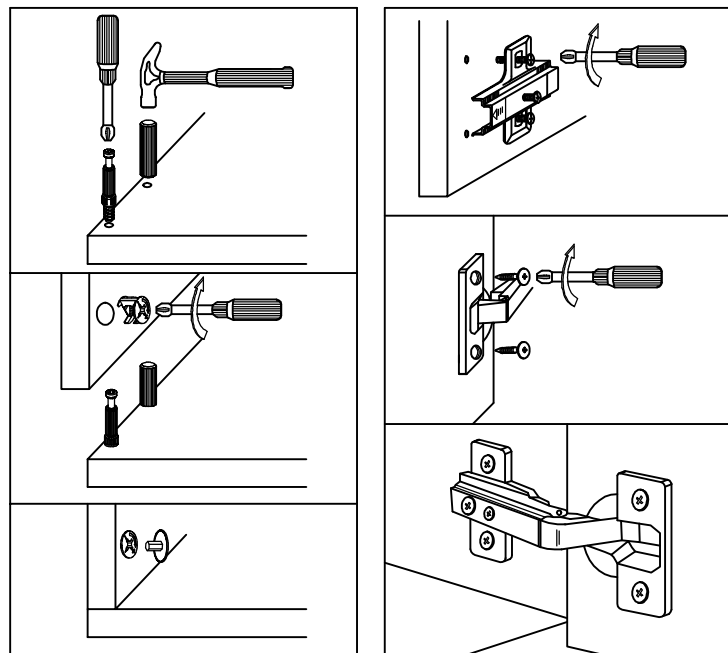

DAMIS - REG1D

Damis — REG1D					
№					
ПАКЕТО 1/1					
1	D-117	1082	330	16	1
2	D-118	1082	330	16	1
3	D-119	1082	327	16	1
4	D-210	900	330	16	1
5	D-211	900	330	16	1
6	D-310	498	325	16	2
7	D-312	354	325	16	2
9	D-414	1049	65	16	1
8	D-406	901	65	18	1
10	D-011	1042	517	16	1
11	D-607	1101	515	3	1
12	D-608	1101	372	3	1

T1	M1	Z1	K30	U1	W4x27	
20	20	20	20	1	2	
SN	G2	W4x16	P2	ZP	PZ	D1
5	40	14	10	2	2	16

1

2