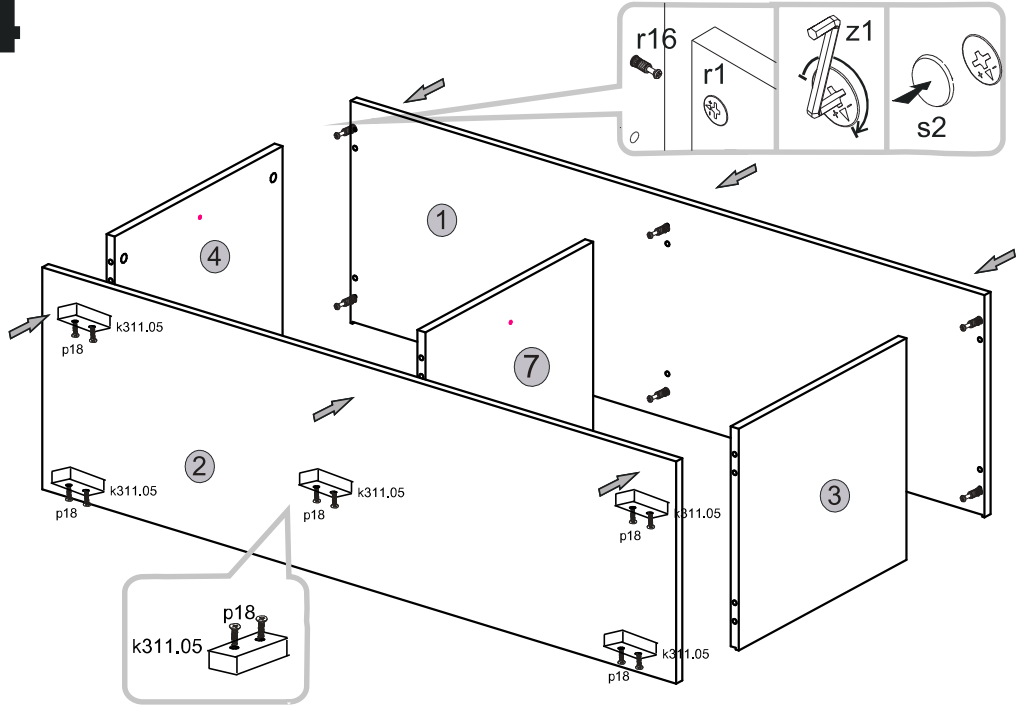

CROCUS

Element symbol	Dimensions				Code	Package
1	1250	402	16	1	crocus.011	3/5
2	1250	402	16	1	crocus.012	3/5
3	439	401	16	1	crocus.008	2/5
4	439	401	16	1	crocus.009	2/5
5	599	397	16	2	crocus.007	3/5
6	458	1235	3	1	crocus.017	2/5
7	439	398	3	1	crocus.010	2/5

1

3

2

4

5

! a=b

6

! kg max.

Instalation manual

CROCUS

Element symbol	Dimensions				Code	Package
1	2050	383	16	1	Pruhoga_1_16.002	1/5
2	2050	383	16	1	Pruhoga_1_16.003	1/5
3	908	630	21	2	Pruhoga_1_16.004	4/5
4	634	400	16	1	Pruhoga_1_16.014	3/5
5	634	400	16	1	Pruhoga_1_16.015	3/5
6	600	380	16	2	Pruhoga_1_16.005	1/5
7	600	380	16	2	Pruhoga_1_16.006	3/5
8	894	619	3	2	Pruhoga_1_16.016	4/5
9	281	619	3	1	Pruhoga_1_16.017	2/5