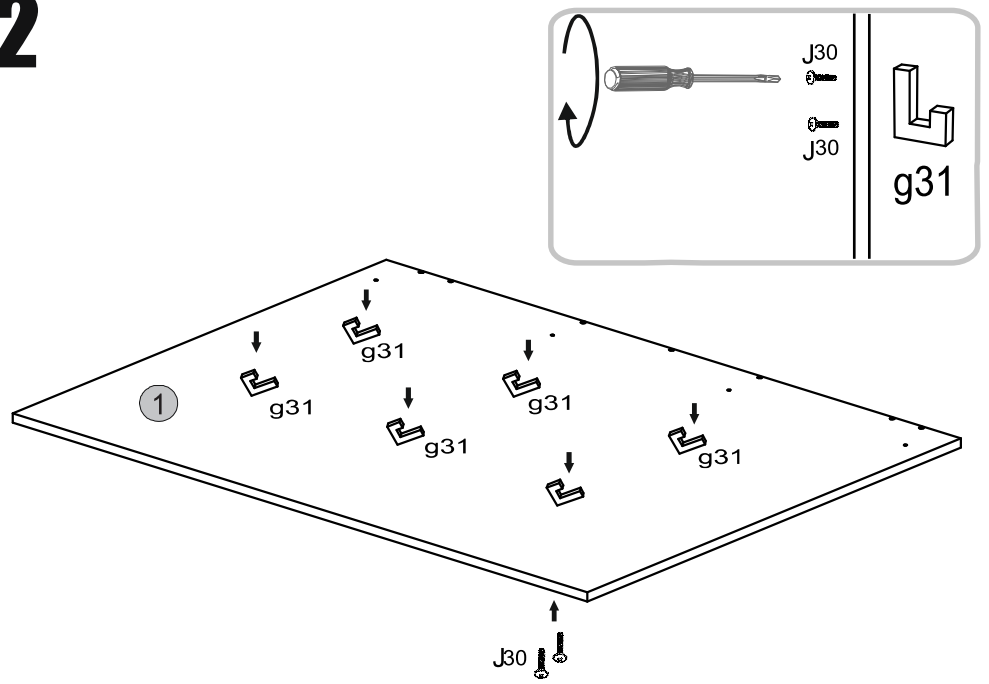

Instalation manual

CROCUS

Element symbol	Dimensions				Code	Package
1	927	1250	16	1	crocus.001	2/5
2	1250	280	16	1	crocus.013	2/5

1

3

2

4

Instalation manual

CROCUS

Element symbol	Dimensions				Code	Package
1	1250	402	16	1	crocus.011	3/5
2	1250	402	16	1	crocus.012	3/5
3	439	401	16	1	crocus.008	2/5
4	439	401	16	1	crocus.009	2/5
5	599	397	16	2	crocus.007	3/5
6	458	1235	3	1	crocus.017	2/5
7	439	398	3	1	crocus.010	2/5

1

3

2

4

5

! a=b

6

! kg max.

Instalation manual

CROCUS

Element symbol	Dimensions				Code	Package
1	2050	383	16	1	Pruhoga_1_16.002	1/5
2	2050	383	16	1	Pruhoga_1_16.003	1/5
3	908	630	21	2	Pruhoga_1_16.004	4/5
4	634	400	16	1	Pruhoga_1_16.014	3/5
5	634	400	16	1	Pruhoga_1_16.015	3/5
6	600	380	16	2	Pruhoga_1_16.005	1/5
7	600	380	16	2	Pruhoga_1_16.006	3/5
8	894	619	3	2	Pruhoga_1_16.016	4/5
9	281	619	3	1	Pruhoga_1_16.017	2/5