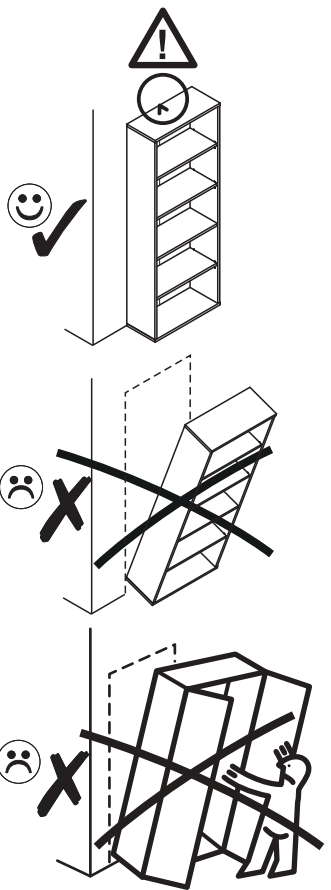

1

3

2

4

5

! a=b

6

! kg max.

Instalation manual

CROCUS

Element symbol	Dimensions				Code	Package
1	2050	383	16	1	Pruhoga_1_16.002	1/5
2	2050	383	16	1	Pruhoga_1_16.003	1/5
3	908	630	21	2	Pruhoga_1_16.004	4/5
4	634	400	16	1	Pruhoga_1_16.014	3/5
5	634	400	16	1	Pruhoga_1_16.015	3/5
6	600	380	16	2	Pruhoga_1_16.005	1/5
7	600	380	16	2	Pruhoga_1_16.006	3/5
8	894	619	3	2	Pruhoga_1_16.016	4/5
9	281	619	3	1	Pruhoga_1_16.017	2/5