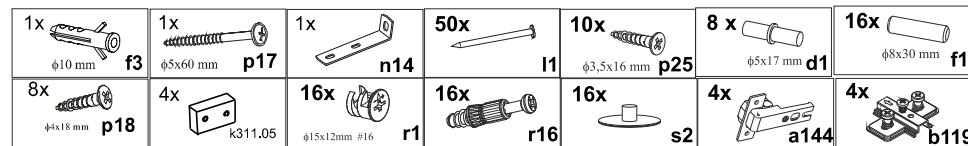

CROCUS

Element symbol	Dimensions				Code	Package
1	1250	402	16	1	crocus.011	3/5
2	1250	402	16	1	crocus.012	3/5
3	439	401	16	1	crocus.008	2/5
4	439	401	16	1	crocus.009	2/5
5	599	397	16	2	crocus.007	3/5
6	458	1235	3	1	crocus.017	2/5
7	439	398	3	1	crocus.010	2/5

1

3

2

4

5

! a=b

6

! kg max.

Instalation manual

CROCUS

Element symbol	Dimensions				Code	Package
1	2050	383	16	1	Pruhoga_1_16.002	1/5
2	2050	383	16	1	Pruhoga_1_16.003	1/5
3	908	630	21	2	Pruhoga_1_16.004	4/5
4	634	400	16	1	Pruhoga_1_16.014	3/5
5	634	400	16	1	Pruhoga_1_16.015	3/5
6	600	380	16	2	Pruhoga_1_16.005	1/5
7	600	380	16	2	Pruhoga_1_16.006	3/5
8	894	619	3	2	Pruhoga_1_16.016	4/5
9	281	619	3	1	Pruhoga_1_16.017	2/5