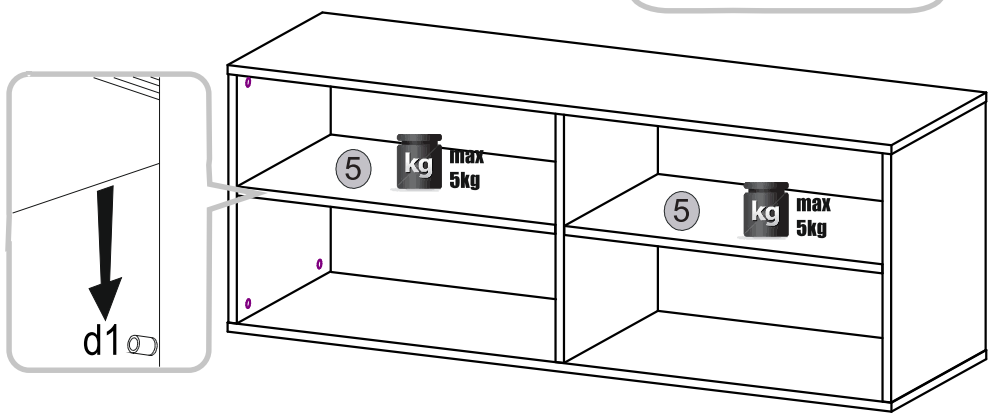

1

3

2

4

5

! a=b

6

! kg max.

Instalation manual

CROCUS

Element symbol	Dimensions				Code	Package
1	2050	383	16	1	Pruhoga_1_16.002	1/5
2	2050	383	16	1	Pruhoga_1_16.003	1/5
3	908	630	21	2	Pruhoga_1_16.004	4/5
4	634	400	16	1	Pruhoga_1_16.014	3/5
5	634	400	16	1	Pruhoga_1_16.015	3/5
6	600	380	16	2	Pruhoga_1_16.005	1/5
7	600	380	16	2	Pruhoga_1_16.006	3/5
8	894	619	3	2	Pruhoga_1_16.016	4/5
9	281	619	3	1	Pruhoga_1_16.017	2/5