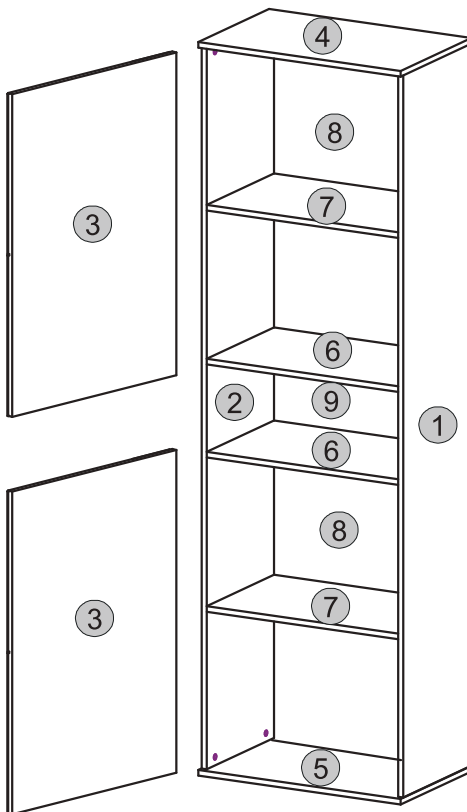

CROCUS

Element symbol	Dimensions				Code	Package
1	1250	402	16	1	crocus.011	3/5
2	1250	402	16	1	crocus.012	3/5
3	439	401	16	1	crocus.008	2/5
4	439	401	16	1	crocus.009	2/5
5	599	397	16	2	crocus.007	3/5
6	458	1235	3	1	crocus.017	2/5
7	439	398	3	1	crocus.010	2/5

1

3

2

4

5

! a=b

6

! kg max.

Instalation manual

CROCUS

Element symbol	Dimensions				Code	Package
1	2050	383	16	1	Pruhoga_1_16.002	1/5
2	2050	383	16	1	Pruhoga_1_16.003	1/5
3	908	630	21	2	Pruhoga_1_16.004	4/5
4	634	400	16	1	Pruhoga_1_16.014	3/5
5	634	400	16	1	Pruhoga_1_16.015	3/5
6	600	380	16	2	Pruhoga_1_16.005	1/5
7	600	380	16	2	Pruhoga_1_16.006	3/5
8	894	619	3	2	Pruhoga_1_16.016	4/5
9	281	619	3	1	Pruhoga_1_16.017	2/5

1**3****2****4**

5

⚠ a=b

6

⚠ kg max. ↓