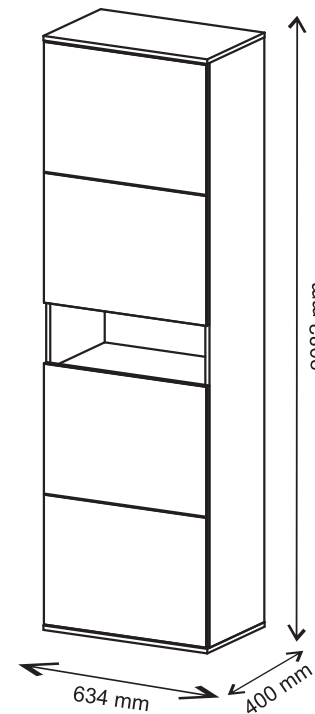

CROCUS

Element symbol	Dimensions				Code	Package
1	1250	402	16	1	crocus.011	3/5
2	1250	402	16	1	crocus.012	3/5
3	439	401	16	1	crocus.008	2/5
4	439	401	16	1	crocus.009	2/5
5	599	397	16	2	crocus.007	3/5
6	458	1235	3	1	crocus.017	2/5
7	439	398	3	1	crocus.010	2/5

1

3

2

4

5

! a=b

6

! kg max.

Instalation manual

CROCUS

Element symbol	Dimensions				Code	Package
1	2050	383	16	1	Pruhoga_1_16.002	1/5
2	2050	383	16	1	Pruhoga_1_16.003	1/5
3	908	630	21	2	Pruhoga_1_16.004	4/5
4	634	400	16	1	Pruhoga_1_16.014	3/5
5	634	400	16	1	Pruhoga_1_16.015	3/5
6	600	380	16	2	Pruhoga_1_16.005	1/5
7	600	380	16	2	Pruhoga_1_16.006	3/5
8	894	619	3	2	Pruhoga_1_16.016	4/5
9	281	619	3	1	Pruhoga_1_16.017	2/5

1**3****2****4**

5

⚠ a=b

6

⚠ kg max. ↓