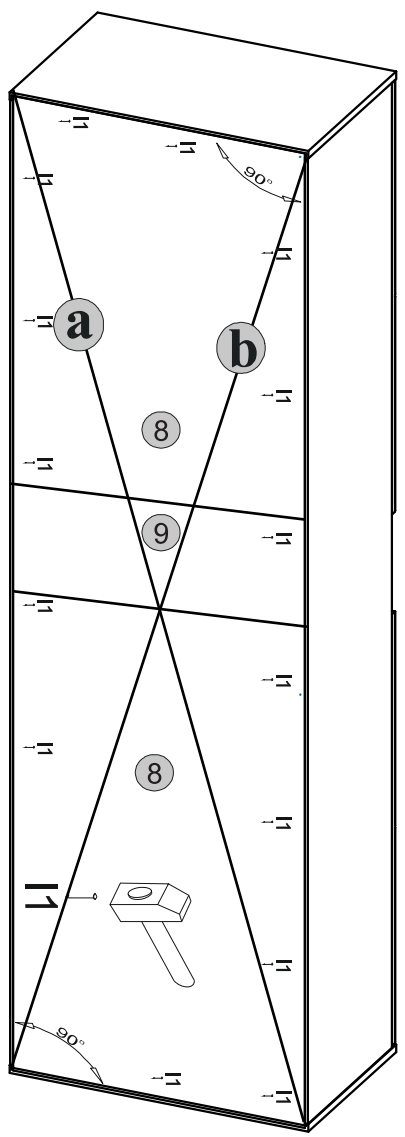

Instalation manual

CROCUS

Element symbol	Dimensions				Code	Package
1	927	1250	16	1	crocus.001	2/5
2	1250	280	16	1	crocus.013	2/5

1

3

2

4

Instalation manual

CROCUS

Element symbol	Dimensions				Code	Package
1	1250	402	16	1	crocus.011	3/5
2	1250	402	16	1	crocus.012	3/5
3	439	401	16	1	crocus.008	2/5
4	439	401	16	1	crocus.009	2/5
5	599	397	16	2	crocus.007	3/5
6	458	1235	3	1	crocus.017	2/5
7	439	398	3	1	crocus.010	2/5

Instalation manual

CROCUS

Element symbol	Dimensions				Code	Package
1	2050	383	16	1	Pruhoga_1_16.002	1/5
2	2050	383	16	1	Pruhoga_1_16.003	1/5
3	908	630	21	2	Pruhoga_1_16.004	4/5
4	634	400	16	1	Pruhoga_1_16.014	3/5
5	634	400	16	1	Pruhoga_1_16.015	3/5
6	600	380	16	2	Pruhoga_1_16.005	1/5
7	600	380	16	2	Pruhoga_1_16.006	3/5
8	894	619	3	2	Pruhoga_1_16.016	4/5
9	281	619	3	1	Pruhoga_1_16.017	2/5

1**3****2****4**

5

⚠ a=b

6

⚠ kg max. ↓