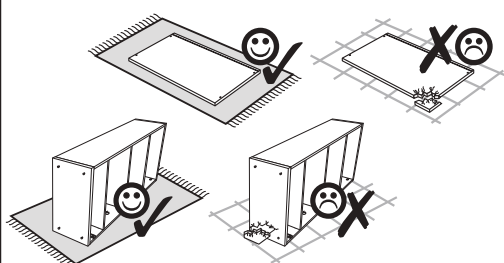

Instalation manual

CROCUS

Element symbol	Dimensions				Code	Package
1	2050	383	16	1	Pruhoga_1_16.002	1/5
2	2050	383	16	1	Pruhoga_1_16.003	1/5
3	908	630	21	2	Pruhoga_1_16.004	4/5
4	634	400	16	1	Pruhoga_1_16.014	3/5
5	634	400	16	1	Pruhoga_1_16.015	3/5
6	600	380	16	2	Pruhoga_1_16.005	1/5
7	600	380	16	2	Pruhoga_1_16.006	3/5
8	894	619	3	2	Pruhoga_1_16.016	4/5
9	281	619	3	1	Pruhoga_1_16.017	2/5