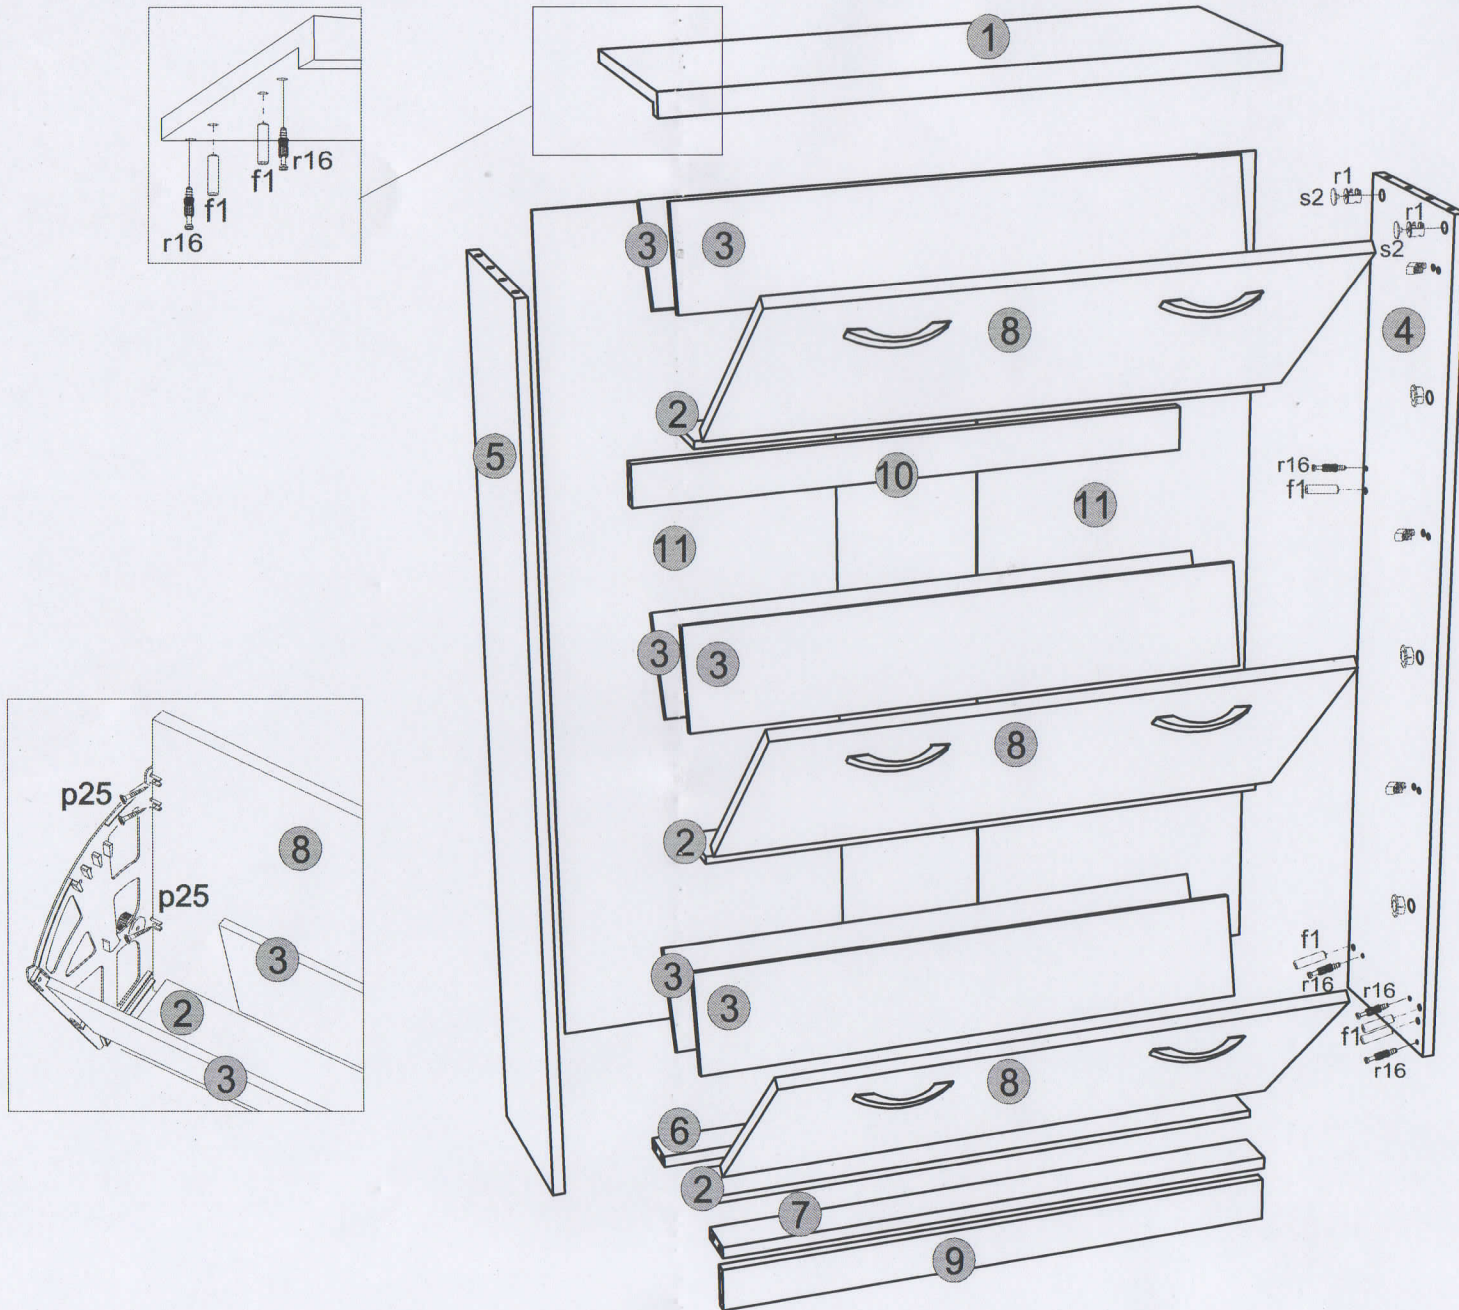

AIDONITSA

TOP - MIX

ΠΑΠΟΥΤΣΟΘΗΚΗ BUT3K

80*27*121

www.aidonitsa.gr

1	T-209	800	270	16/32	1
2	T-318	756	85	10	3
3	T-319	756	140	10	6
4	T-117	1183	250	16	1
5	T-118	1183	250	16	1
6	T-408	766	60	16	1
7	T-409	766	60	16	1
8	T-010	346	762	16	3
9	T-410	766	80	16	1
10	T-411	766	60	16	1
11	T-612	1114	396	3	2