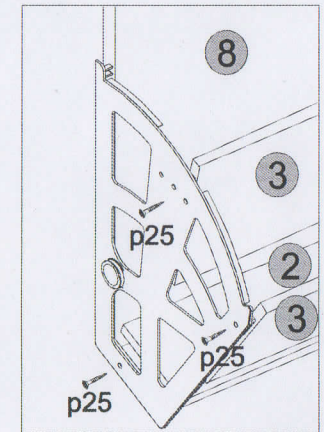

AIDONITSA

TOP - MIX

ΠΑΠΟΥΤΣΟΘΗΚΗ BUT3K

80*27*121

www.aidonitsa.gr

1	T-209	800	270	16/32	1
2	T-318	756	85	10	3
3	T-319	756	140	10	6
4	T-117	1183	250	16	1
5	T-118	1183	250	16	1
6	T-408	766	60	16	1
7	T-409	766	60	16	1
8	T-010	346	762	16	3
9	T-410	766	80	16	1
10	T-411	766	60	16	1
11	T-612	1114	396	3	2