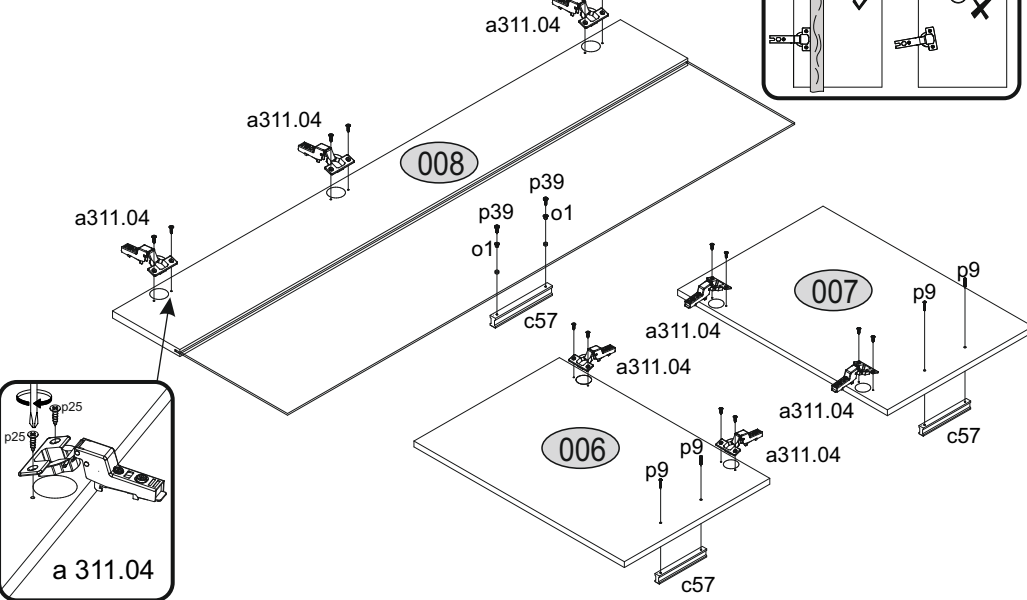

Installation manual

Belle Showcase low 1W2D

Code	Dimensions			Package	
001	1341	409	16	1	2/4
002	1341	409	16	1	2/4
003	1341	372	16	1	1/4
004	963	410	16	1	2/4
005	963	410	16	1	2/4
006	667	461	16	1	1/4
007	665	461	16	1	1/4
008	1335	460	16	1	4/4
009	456	370	16	1	2/4
010	456	370	16	2	1/4
011	1359	474	2,5	1	1/4
012	1359	474	2,5	1	1/4
014	457	370	5	3	3/4
015	620	370	30	2	1/4
accessories				1	1/4

Accessories:

<p>7x a311.04.002</p> 	<p>7x b219</p> 	<p>3x c57</p> 	<p>1x n14 20x80</p> 
<p>1x p17 Ø6x50</p> 	<p>1x f3 Ø10x50</p> 	<p>7x e1 Ø7x50</p> 	<p>10x r1 15x12</p> 
<p>10x l2</p> 	<p>10x r16 Ø5x24</p> 	<p>16x f1 Ø8x30</p> 	<p>8x p10 Ø4x40</p> 
<p>2x p39 Ø4x20</p> 	<p>4x p9 Ø4x30</p> 	<p>29x p25 Ø3.5x16</p> 	<p>3x n260.01</p> 
<p>13x d3</p> 	<p>8x d1 Ø5x16</p> 	<p>2x o1 Ø10x5.2</p> 	<p>10x s2</p> 
<p>1x z1</p> 	<p>1x k87</p> 		

f1	r1	r16
x4	x4	x6

f1	r1	r16	d3	d1
x4	x2	x2	x6	x4

f1	r1	r16	d3	d1	b219
x8	x4	x2	x6	x4	x7

p39	o1	p25	a311.04	p9	c57
x2	x2	x14	x7	x4	x3

5

6

7

8