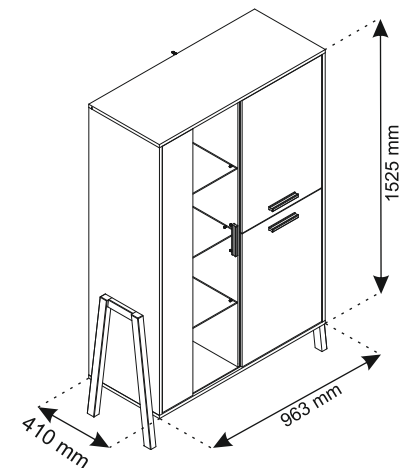

Installation manual

Belle Showcase low 1W2D

Code	Dimensions			Package	
001	1341	409	16	1	2/4
002	1341	409	16	1	2/4
003	1341	372	16	1	1/4
004	963	410	16	1	2/4
005	963	410	16	1	2/4
006	667	461	16	1	1/4
007	665	461	16	1	1/4
008	1335	460	16	1	4/4
009	456	370	16	1	2/4
010	456	370	16	2	1/4
011	1359	474	2,5	1	1/4
012	1359	474	2,5	1	1/4
014	457	370	5	3	3/4
015	620	370	30	2	1/4
accessories				1	1/4

Accessories:

<p>7x a311.04.002</p> 	<p>7x b219</p> 	<p>3x c57</p> 	<p>1x n14 20x80</p> 
<p>1x p17 Ø6x50</p> 	<p>1x f3 Ø10x50</p> 	<p>7x e1 Ø7x50</p> 	<p>10x r1 15x12</p> 
<p>10x l2</p> 	<p>10x r16 Ø5x24</p> 	<p>16x f1 Ø8x30</p> 	<p>8x p10 Ø4x40</p> 
<p>2x p39 Ø4x20</p> 	<p>4x p9 Ø4x30</p> 	<p>29x p25 Ø3.5x16</p> 	<p>3x n260.01</p> 
<p>13x d3</p> 	<p>8x d1 Ø5x16</p> 	<p>2x o1 Ø10x5.2</p> 	<p>10x s2</p> 
<p>1x z1</p> 	<p>1x k87</p> 		