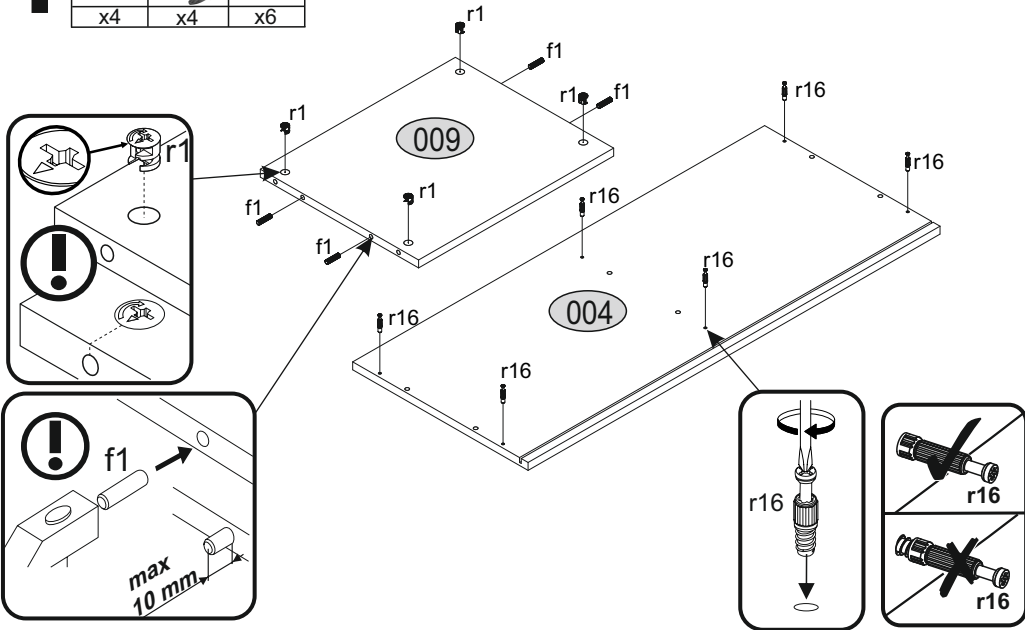

Installation manual

Belle Showcase low 1W2D

Code	Dimensions			Package	
001	1341	409	16	1	2/4
002	1341	409	16	1	2/4
003	1341	372	16	1	1/4
004	963	410	16	1	2/4
005	963	410	16	1	2/4
006	667	461	16	1	1/4
007	665	461	16	1	1/4
008	1335	460	16	1	4/4
009	456	370	16	1	2/4
010	456	370	16	2	1/4
011	1359	474	2,5	1	1/4
012	1359	474	2,5	1	1/4
014	457	370	5	3	3/4
015	620	370	30	2	1/4
accessories				1	1/4

Accessories:

<p>7x a311.04.002</p> 	<p>7x b219</p> 	<p>3x c57</p> 	<p>1x n14 20x80</p> 
<p>1x p17 Ø6x50</p> 	<p>1x f3 Ø10x50</p> 	<p>7x e1 Ø7x50</p> 	<p>10x r1 15x12</p> 
<p>10x l2</p> 	<p>10x r16 Ø5x24</p> 	<p>16x f1 Ø8x30</p> 	<p>8x p10 Ø4x40</p> 
<p>2x p39 Ø4x20</p> 	<p>4x p9 Ø4x30</p> 	<p>29x p25 Ø3.5x16</p> 	<p>3x n260.01</p> 
<p>13x d3</p> 	<p>8x d1 Ø5x16</p> 	<p>2x o1 Ø10x5.2</p> 	<p>10x s2</p> 
<p>1x z1</p> 	<p>1x k87</p> 		

f1	r1	r16
x4	x4	x6

f1	r1	r16	d3	d1
x4	x2	x2	x6	x4

f1	r1	r16	d3	d1	b219
x8	x4	x2	x6	x4	x7

p39	o1	p25	a311.04	p9	c57
x2	x2	x14	x7	x4	x3

5

6

7

8