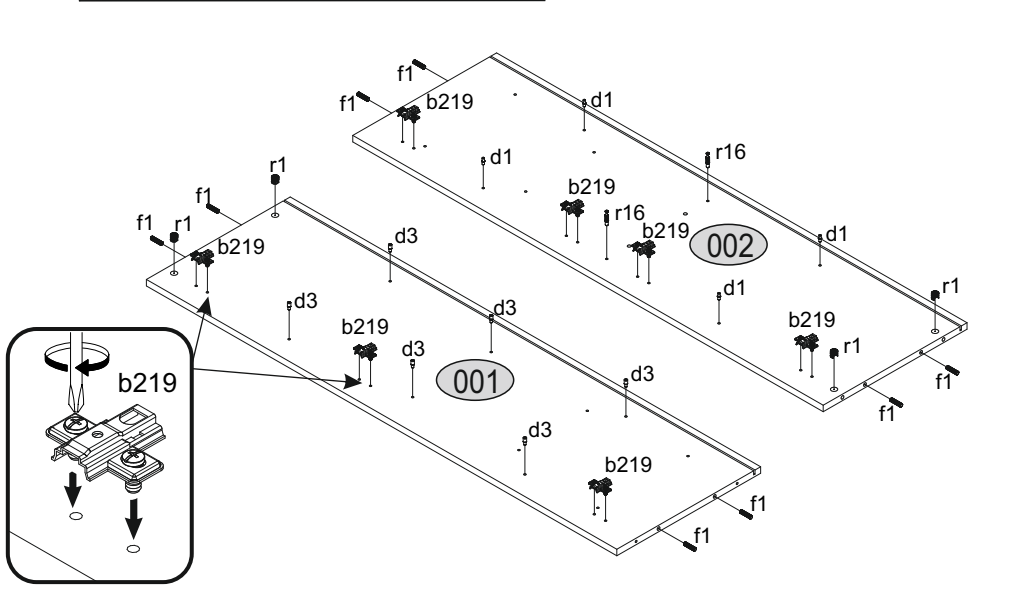

Installation manual

Belle Showcase low 1W2D

Code	Dimensions			Package	
001	1341	409	16	1	2/4
002	1341	409	16	1	2/4
003	1341	372	16	1	1/4
004	963	410	16	1	2/4
005	963	410	16	1	2/4
006	667	461	16	1	1/4
007	665	461	16	1	1/4
008	1335	460	16	1	4/4
009	456	370	16	1	2/4
010	456	370	16	2	1/4
011	1359	474	2,5	1	1/4
012	1359	474	2,5	1	1/4
014	457	370	5	3	3/4
015	620	370	30	2	1/4
accessories				1	1/4

Accessories:

<p>7x a311.04.002</p> 	<p>7x b219</p> 	<p>3x c57</p> 	<p>1x n14 20x80</p> 
<p>1x p17 Ø6x50</p> 	<p>1x f3 Ø10x50</p> 	<p>7x e1 Ø7x50</p> 	<p>10x r1 15x12</p> 
<p>10x l2</p> 	<p>10x r16 Ø5x24</p> 	<p>16x f1 Ø8x30</p> 	<p>8x p10 Ø4x40</p> 
<p>2x p39 Ø4x20</p> 	<p>4x p9 Ø4x30</p> 	<p>29x p25 Ø3.5x16</p> 	<p>3x n260.01</p> 
<p>13x d3</p> 	<p>8x d1 Ø5x16</p> 	<p>2x o1 Ø10x5.2</p> 	<p>10x s2</p> 
<p>1x z1</p> 	<p>1x k87</p> 		

f1	r1	r16
x4	x4	x6

f1	r1	r16	d3	d1
x4	x2	x2	x6	x4

f1	r1	r16	d3	d1	b219
x8	x4	x2	x6	x4	x7

p39	o1	p25	a311.04	p9	c57
x2	x2	x14	x7	x4	x3

5

6

7

8