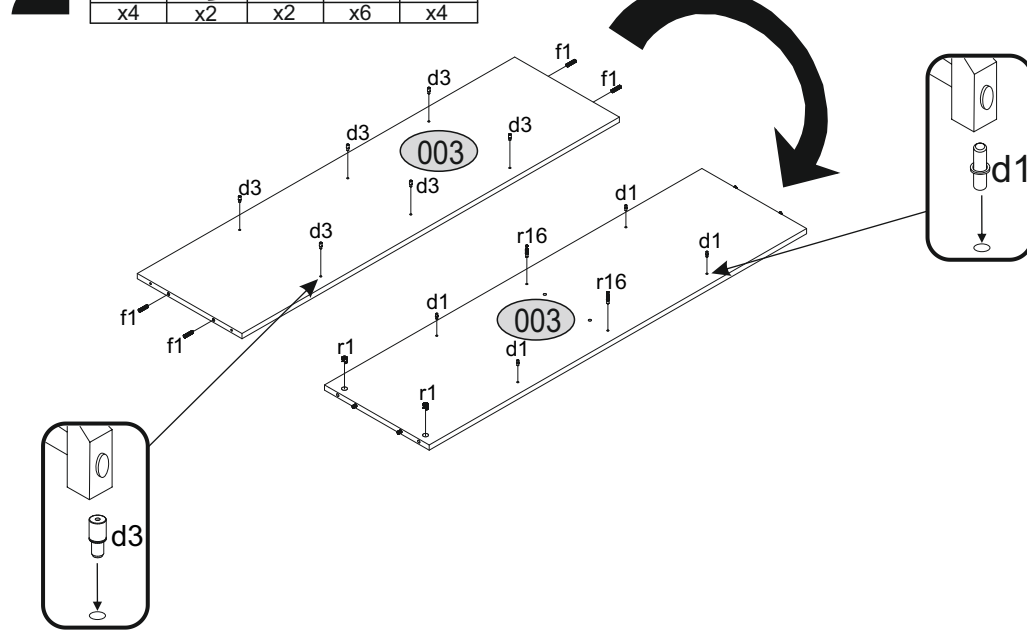

Installation manual

Belle Showcase low 1W2D

Code	Dimensions			Package	
001	1341	409	16	1	2/4
002	1341	409	16	1	2/4
003	1341	372	16	1	1/4
004	963	410	16	1	2/4
005	963	410	16	1	2/4
006	667	461	16	1	1/4
007	665	461	16	1	1/4
008	1335	460	16	1	4/4
009	456	370	16	1	2/4
010	456	370	16	2	1/4
011	1359	474	2,5	1	1/4
012	1359	474	2,5	1	1/4
014	457	370	5	3	3/4
015	620	370	30	2	1/4
accessories				1	1/4

Accessories:

<p>7x a311.04.002</p> 	<p>7x b219</p> 	<p>3x c57</p> 	<p>1x n14 20x80</p> 
<p>1x p17 Ø6x50</p> 	<p>1x f3 Ø10x50</p> 	<p>7x e1 Ø7x50</p> 	<p>10x r1 15x12</p> 
<p>10x l2</p> 	<p>10x r16 Ø5x24</p> 	<p>16x f1 Ø8x30</p> 	<p>8x p10 Ø4x40</p> 
<p>2x p39 Ø4x20</p> 	<p>4x p9 Ø4x30</p> 	<p>29x p25 Ø3.5x16</p> 	<p>3x n260.01</p> 
<p>13x d3</p> 	<p>8x d1 Ø5x16</p> 	<p>2x o1 Ø10x5.2</p> 	<p>10x s2</p> 
<p>1x z1</p> 	<p>1x k87</p> 		

f1	r1	r16
x4	x4	x6

f1	r1	r16	d3	d1
x4	x2	x2	x6	x4

f1	r1	r16	d3	d1	b219
x8	x4	x2	x6	x4	x7

p39	o1	p25	a311.04	p9	c57
x2	x2	x14	x7	x4	x3

5

6

7

8