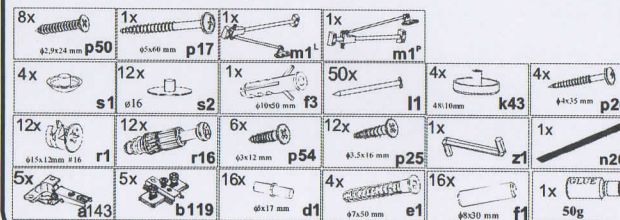

AIDONITSA

ΟΔΗΓΙΕΣ ΑΡΜΟΛΟΓΗΣΗΣ

ALEX ΣΤΗΛΗ 2D

www.aidonitsa.gr

№					
1	A - 116	1298	354	16	1
2	A - 117	1298	354	16	1
3	A - 118	966	326	16	1
4	A - 211	840	355	16	1
5	A - 210	840	355	16	1
6	A - 305	806	326	16	1
7	A - 306	406	326	16	2
8	A - 307	384	326	16	2
9	A - 012	960	397	16	1
10	A - 013	329	800	16	1
11	A - 611	983	401	3	1
12	A - 612	333	824	3	1
13	A - 613	983	423	3	1