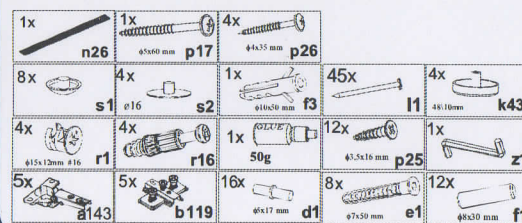

AIDONITSA

ΟΔΗΓΙΕΣ ΑΡΜΟΛΟΓΗΣΗΣ

ALEX ΝΤΟΥΛΑΠΙ

www.aidonitsa.gr

| No | | | | | |
|----|---------|------|-----|----|---|
| 1 | A - 105 | 1908 | 354 | 16 | 1 |
| 2 | A - 106 | 1908 | 354 | 16 | 1 |
| 3 | A - 203 | 440 | 355 | 16 | 1 |
| 4 | A - 204 | 440 | 355 | 16 | 1 |
| 5 | A - 303 | 406 | 326 | 16 | 1 |
| 6 | A - 304 | 406 | 326 | 16 | 4 |
| 7 | A - 006 | 1269 | 400 | 16 | 1 |
| 8 | A - 007 | 630 | 400 | 16 | 1 |
| 9 | A - 603 | 1926 | 424 | 3 | 1 |