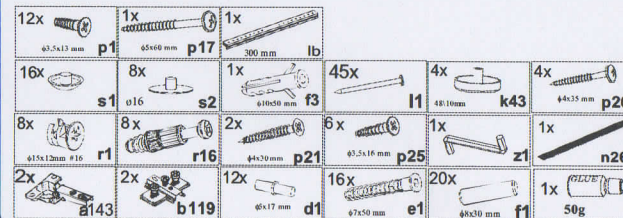

## ALEX ΣΤΗΛΗ

[www.aidonitsa.gr](http://www.aidonitsa.gr)

фронтальна сторона

№					
1	A - 107	1908	354	16	1
2	A - 108	1908	354	16	1
3	A - 203	440	355	16	1
4	A - 204	440	355	16	1
5	A - 303	406	326	16	2
6	A - 304	406	326	16	3
7	A - 505	349	200	16	1
8	A - 506	349	200	16	1
9	A - 507	320	200	16	1
10	A - 508	320	200	16	1
11	A - 008	630	400	16	1
12	A - 009	326	400	16	1
13	A - 604	963	424	3	1
14	A - 605	963	424	3	1
15	A - 606	363	302	3	1