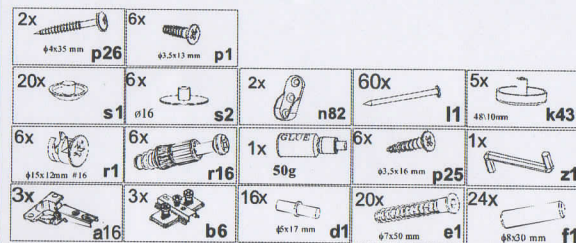

AIDONITSA

ΟΔΗΓΙΕΣ ΑΡΜΟΛΟΓΗΣΗΣ

ΑΛΕΧ ΓΩΝΙΑΚΗ ΝΤΟΥΛΑΠΑ

www.aidonitsa.gr

Nº					
1	A - 124	1908	355	16	1
2	A - 125	1908	355	16	1
3	A - 126	1612	300	16	1
4	A - 213	710	710	16	1
5	A - 214	710	710	16	1
6	A - 310	693	693	16	1
7	A - 311	297	225	16	4
8	A - 403	1612	693	16	1
9	A - 404	280	693	16	1
10	A - 019	1902	470	16	1
11	A - 617	1630	695	3	1
12	A - 618	298	695	3	1