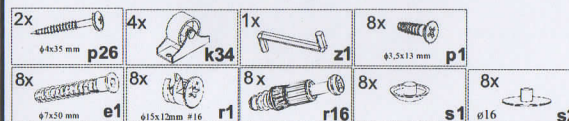

AIDONITSA

ΟΔΗΓΙΕΣ ΑΡΜΟΛΟΓΗΣΗΣ

ALEX ΣΥΡΤΑΡΙ ΚΡΕΒΑΤΙΟΥ

www.aidonitsa.gr

No					
1	A - 517	160	614	16	1
2	A - 518	160	614	16	1
3	A - 401	598	100	16	2
4	A - 519	160	1160	16	1
5	A - 018	180	1200	16	1
6	A - 616	614	1176	3	1